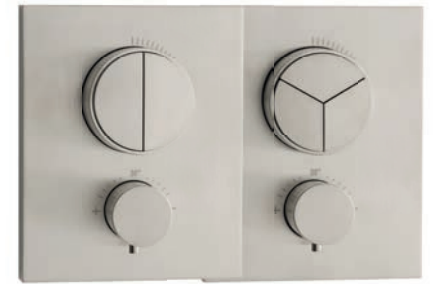

¹ mit Universal-Push-Ablaufventil *with universal push waste set*

28.210000.1.09
Brausemischer Aufputz
exposed shower mixer

28.131070.1.09
Thermostat-Brausemischer Aufputz
Heißwassersperre 38° C
exposed thermostat shower mixer with safety stop at 38° C

28.221500.1.09
Wannenfüll- / Brausemischer Aufputz
exposed bath/shower mixer

28.220250.1.09
Vierloch-Wannenarmatur
mit Wannenauslauf
→ 231 mm ↑ 98 mm
four-hole bath mixer with spout

28.220250.2.09
Dreiloch-Wannenarmatur
ohne Wannenauslauf
three-hole bath mixer (without spout)

28.142000.3.09
Wandauslauf 1/2"
Auslauf Ø 25 mm | Rosette Ø 80 mm
wall spout Ø 25 mm | cover Ø 80 mm
Ausladung *spout reach*
→ 160 / → 210 / → 240 mm

28.220700.1.09
Wanneneinlaufsäule
Farbset bodenstehend
mit Duschgarnitur
Gesamthöhe 905 mm → 250 mm ↑ max 780 mm
bath inlet column
floor-mounted with shower set | total height 905 mm

17.803050.1.09 / 17.803055.1.09
Thermostatmischer PUSH Unterputz round
Farbset Wandmontage für 2 oder 3 Verbraucher
mit PUSH-Buttons
Heißwassersperre 38° C | Blende Ø 150 mm
concealed thermostat mixer with push buttons
final assembly set for 2 or 3 consumer
safety stop at 38° C | cover Ø 150 mm