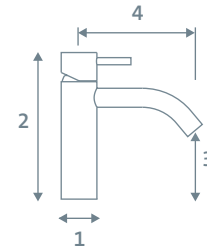

With its extremely extensive range, DEEP iX is recommended for all bathroom worlds that want to express a closed and uniform stainless steel design language in a modern setting. Especially in the washstand area, DEEP iX can convince from small to large and from slim to voluminous with diameters of 35, 40 and 45 mm and various spout lengths.

#THESTYLEOFSTEEL

LIVING PREMIUM

DEEP IX

	S-Size	L-Size	S-Size	Bidet
1 Körper Ø <i>body</i>	35	35	35	40
2 Höhe <i>height</i>	153	300	156	167
3 Auslaufhöhe <i>spout height</i>	80	227	80	86
4 Ausladung <i>spout reach</i>	115	170	115	120
Ablaufgarnitur <i>waste set</i>	—	—	—	● ¹
Funktion <i>feature</i>			Standventil <i>pillar tap</i>	
Art. Nr. <i>Art. No.</i>	28.203200.1.09	28.203200.2.09	28.200086.1.09	28.233600.1.09

	M-Size	L-Size	M-Size	L-Size
1 Körper Ø <i>body</i>	40	40	45	45
2 Höhe <i>height</i>	167	300	168	305
3 Auslaufhöhe <i>spout height</i>	79	213	79	215
4 Ausladung <i>spout reach</i>	130	130 / 185	130	185
Ablaufgarnitur <i>waste set</i>	● ¹ / —	—	● ¹ / —	—
Funktion <i>feature</i>				
Art. Nr. <i>Art. No.</i>	28.203410.1.09	28.203420.2.09 28.203420.3.09	28.203510.1.09	28.203520.2.09

	M-Size	UP Wandmischer <i>basin mixer</i>
1 Körper Ø <i>body</i>	45 / 25	25
2 Höhe <i>height</i>	275	80 / 80
3 Auslaufhöhe <i>spout height</i>	205	
4 Ausladung <i>spout reach</i>	135	160 / 210 / 240
Ablaufgarnitur <i>waste set</i>	● ¹ / —	—
Funktion <i>feature</i>	360° schwenkbar <i>swivable</i>	Auslauf variabel montierbar <i>spout mounting variable</i>
Art. Nr. <i>Art. No.</i>	28.133335.1.09	28.203756.1.09 / 28.203754.1.09 / 28.203757.1.09