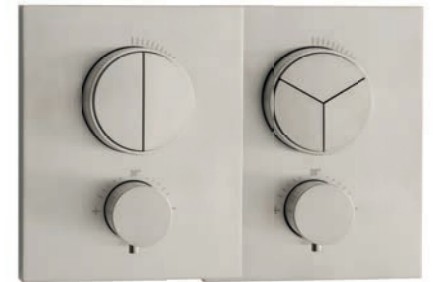

17.132055.2.09
Wanneneinlaufsäule
 Farbset bodenstehend
 mit Duschgarnitur
 Gesamthöhe 905 mm → 250 mm ↑ max 800 mm
bath inlet column
floor-mounted with shower set | total height 905 mm

17.142000.3.09
Wandauslauf ½"
 Auslauf Ø 28 mm | Rosette Ø 52 mm
 erhältlich in 3 Auslaufängen:
 → 160 mm / → 210 mm / → 240 mm
wall spout Ø 28 mm | rosette Ø 80 mm
available in 3 lengths

17.131000.1.09
Brausemischer Aufputz
exposed shower mixer

17.131070.1.09
Thermostat-Brausemischer Aufputz
 Heißwassersperre 38° C
exposed thermostat shower mixer with safety stop at 38° C

17.132150.1.09
Wannenfüll- / Brausemischer Aufputz
exposed bath/shower mixer

→ = Ausladung ↑ = Auslaufunterkante → = spout reach ↑ = spout height

17.803050.1.09 / 17.803055.1.09
Thermostatmischer PUSH Unterputz round
 Farbset Wandmontage für 2 oder 3 Verbraucher
 mit PUSH-Buttons
 Heißwassersperre 38° C | Blende Ø 150 mm
concealed thermostat mixer with push buttons
final assembly set for 2 or 3 consumer
safety stop at 38° C | cover Ø 150 mm

17.803050.2.09 / 17.803055.2.09
Thermostatmischer PUSH Unterputz square
 Farbset Wandmontage für 2 oder 3 Verbraucher
 mit PUSH-Buttons
 Heißwassersperre 38° C | Blende 160 x 130 mm
concealed thermostat mixer with push buttons
final assembly set for 2 or 3 consumer
safety stop at 38° C | cover 160 x 130 mm