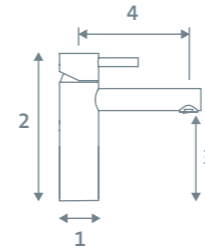

LIVING PREMIUM

DESIGN IX

	S-Size	M-Size	S-Size	Bidet
1 Körper Ø <i>body</i>	35	45	35	45
2 Höhe <i>height</i>	155	168	155	168
3 Auslaufhöhe <i>spout height</i>	93	101	93	108
4 Ausladung <i>spout reach</i>	105	125	105	105
Ablaufgarnitur <i>waste set</i>	—	● / —	—	●
Funktion <i>feature</i>			Standventil <i>pillar tap</i>	
Art. Nr. <i>Art. No.</i>	17.133210.1.09	17.133100.1.09	17.950860.1.09	17.133600.1.09

	L-Size	M-Size
1 Körper Ø <i>body</i>	45	45 / 25
2 Höhe <i>height</i>	305	275
3 Auslaufhöhe <i>spout height</i>	238	205
4 Ausladung <i>spout reach</i>	125	135
Ablaufgarnitur <i>waste set</i>	—	● / —
Funktion <i>feature</i>		360° schwenkbar <i>swivable</i>
Art. Nr. <i>Art. No.</i>	17.133200.2.09	17.133335.1.09