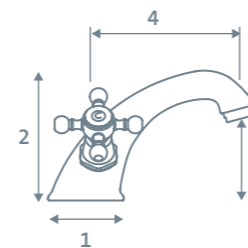

A classic beauty.

LIVING CLASSIC

	M-Size	L-Size	Standventil <i>pillar tap</i>	Wandventil <i>pillar tap</i>
1 Körper Ø <i>body</i>	63	48	44	—
2 Höhe <i>height</i>	105	290	180	124
3 Auslaufhöhe <i>spout height</i>	70	165	102	—
4 Ausladung <i>spout reach</i>	125	185	82	105
Ablaufgarnitur <i>waste set</i>	●	●	—	—
Funktion <i>feature</i>				
Art. Nr. <i>Art. No.</i>	32.452000.1.01*	32.454000.1.01*	32.486000.1.01*	32.487000.1.01*

	Waschtisch-Mischer <i>basin mixer</i>	Waschtisch-Mischer <i>basin mixer</i>	Bidet
1 Körper Ø <i>body</i>	56 / 63 / 56	56 / 53 / 56	63
2 Höhe <i>height</i>	155	155	97
3 Auslaufhöhe <i>spout height</i>	110	110	75
4 Ausladung <i>spout reach</i>	140	140	110
Ablaufgarnitur <i>waste set</i>	●	●	●
Funktion <i>feature</i>		360° schwenkbar <i>swivable</i>	
Art. Nr. <i>Art. No.</i>	32.412000.1.01*	32.422000.1.01*	32.463000.1.01*