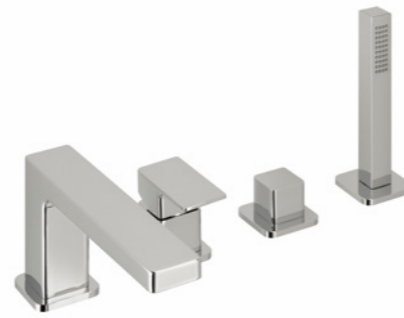

36.988250.2.01 / .12 / .14

Duschsäule mit Brause-Aufputz-Thermostat

Thermostat mit CoolBody Armaturenkörper und Heißwassersperre bei 38°C
Regenbrause 250 x 250 mm mit CLEAN EFFECT mit Stabhandbrause, verstellbarem Konusgleiter, Brauseschlauch 1.500 mm
Gesamthöhe 1.201 mm → 350 mm ↑ max 1.063 mm
shower system with exposed CoolBody thermostat shower mixer safety stop at 38° C | rain shower 250 x 250 mm with CLEAN EFFECT, stick hand shower, adjustable glider, shower hose 1.500 mm

36.220207.1.01 / .12 / .14

Wanneneinlaufsäule

bodenstehend mit Duschgarnitur
Gesamthöhe 900 mm → 287 mm ↑ max 878 mm
bath inlet column floor-mounted with shower set | total height 900 mm

36.220250.1.01 / .12 / .14

Vierloch-Wannenarmatur

mit Wannenauslauf
→ 231 mm ↑ 98 mm
four-hole bath mixer with spout

36.220250.2.01 / .12 / .14

Dreiloch-Wannenarmatur

three-hole bath mixer (without spout)

36.220100.1.01 / .12 / .14

Brausemischer Aufputz

exposed shower mixer

36.220215.1.01 / .12 / .14

Wannenfüll- / Brausemischer Aufputz

exposed bath/shower mixer

36.220120.1.09

Duschmittel-Ablage für Aufputz-Armaturen

shower product tray

36.131100.1.01 / .12 / .14

Thermostat-Brausemischer Aufputz

CoolBody Armaturenkörper Heißwassersperre 38° C
exposed thermostat shower mixer CoolBody with safety stop at 38° C

36.220555.1.01 / .12 / .14

Brausemischer Unterputz soft

Farbset Wandmontage | Blende 180 x 130 mm
concealed shower mixer final assembly set | cover 180 x 130 mm

36.503050.4.01 / .12 / .14

Thermostatmischer Unterputz soft

Farbset Wandmontage für 1 oder 2 Verbraucher
Heißwassersperre 38° C | Blende 180 x 130 mm
concealed thermostat mixer final assembly set for 1 or 2 consumer safety stop at 38° C | cover 180 x 130

36.220305.1.01 / .12 / .14

Wannen-/Brausemischer Unterputz soft