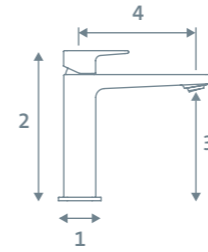

CEO got the #perfectshape and offers the right size for every washbasin. Choose from three enchanting finishes: iXfinish (.14), chrome (.01) and black matt (.12).

LIVING ESSENTIAL

1 Körper Ø <i>body</i>	36
2 Höhe <i>height</i>	141
3 Auslaufhöhe <i>spout height</i>	96
4 Ausladung <i>spout reach</i>	119
Ablaufgarnitur <i>waste set</i>	● / —
Funktion <i>feature</i>	
Oberfläche <i>surface</i>	chrom / schwarz / iXfinish chrome / black / iXfinish
Art. Nr. <i>Art. No.</i>	36.220311.1.01 / .12 / .14

	S-Size	M-Size	Standventil <i>pillar tap</i>	Bidet
1 Körper Ø <i>body</i>	36	36	36	36
2 Höhe <i>height</i>	141	171	148	161
3 Auslaufhöhe <i>spout height</i>	96	127	96	107
4 Ausladung <i>spout reach</i>	119	131	119	125
Ablaufgarnitur <i>waste set</i>	● / —	● / —	—	●
Funktion <i>feature</i>				
Oberfläche <i>surface</i>	chrom / schwarz / iXfinish chrome / black / iXfinish	chrom / schwarz / iXfinish chrome / black / iXfinish	chrom / schwarz / iXfinish chrome / black / iXfinish	chrom / schwarz / iXfinish chrome / black / iXfinish
Art. Nr. <i>Art. No.</i>	36.220311.1.01 / .12 / .14	36.220310.1.01 / .12 / .14	36.295086.1.01 / .12 / .14	36.220360.1.01 / .12 / .14

	XL-Size
1 Körper Ø <i>body</i>	36
2 Höhe <i>height</i>	281
3 Auslaufhöhe <i>spout height</i>	236
4 Ausladung <i>spout reach</i>	181
Ablaufgarnitur <i>waste set</i>	—
Funktion <i>feature</i>	
Oberfläche <i>surface</i>	chrom / schwarz / iXfinish chrome / black / iXfinish
Art. Nr. <i>Art. No.</i>	36.220320.2.01 / .12 / .14

	L-Size
1 Körper Ø <i>body</i>	36
2 Höhe <i>height</i>	175
3 Auslaufhöhe <i>spout height</i>	157
4 Ausladung <i>spout reach</i>	140
Ablaufgarnitur <i>waste set</i>	● / —
Funktion <i>feature</i>	
Oberfläche <i>surface</i>	chrom / schwarz / iXfinish chrome / black / iXfinish
Art. Nr. <i>Art. No.</i>	36.220335.1.01 / .12 / .14