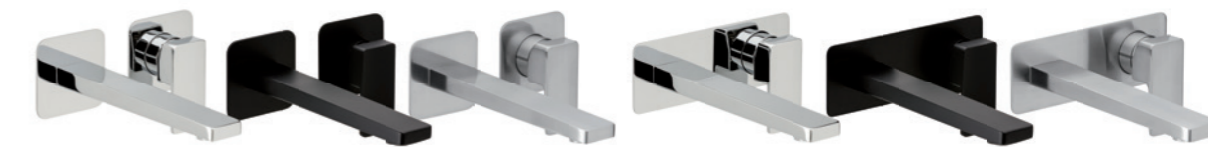

CEO got the #perfectshape and offers the right size for every washbasin. Choose from three enchanting finishes: iXfinish (.14), chrome (.01) and black matt (.12).

LIVING ESSENTIAL

1 Körper Ø <i>body</i>	36
2 Höhe <i>height</i>	141
3 Auslaufhöhe <i>spout height</i>	96
4 Ausladung <i>spout reach</i>	119
Ablaufgarnitur <i>waste set</i>	● / —
Funktion <i>feature</i>	
Oberfläche <i>surface</i>	chrom / schwarz / iXfinish chrome / black / iXfinish
Art. Nr. <i>Art. No.</i>	36.220311.1.01 / .12 / .14

	S-Size	M-Size	Standventil <i>pillar tap</i>	Bidet
1 Körper Ø <i>body</i>	36	36	36	36
2 Höhe <i>height</i>	141	171	148	161
3 Auslaufhöhe <i>spout height</i>	96	127	96	107
4 Ausladung <i>spout reach</i>	119	131	119	125
Ablaufgarnitur <i>waste set</i>	● / —	● / —	—	●
Funktion <i>feature</i>				
Oberfläche <i>surface</i>	chrom / schwarz / iXfinish chrome / black / iXfinish	chrom / schwarz / iXfinish chrome / black / iXfinish	chrom / schwarz / iXfinish chrome / black / iXfinish	chrom / schwarz / iXfinish chrome / black / iXfinish
Art. Nr. <i>Art. No.</i>	36.220311.1.01 / .12 / .14	36.220310.1.01 / .12 / .14	36.295086.1.01 / .12 / .14	36.220360.1.01 / .12 / .14

	XL-Size
1 Körper Ø <i>body</i>	36
2 Höhe <i>height</i>	281
3 Auslaufhöhe <i>spout height</i>	236
4 Ausladung <i>spout reach</i>	181
Ablaufgarnitur <i>waste set</i>	—
Funktion <i>feature</i>	
Oberfläche <i>surface</i>	chrom / schwarz / iXfinish chrome / black / iXfinish
Art. Nr. <i>Art. No.</i>	36.220320.2.01 / .12 / .14

	L-Size
1 Körper Ø <i>body</i>	36
2 Höhe <i>height</i>	175
3 Auslaufhöhe <i>spout height</i>	157
4 Ausladung <i>spout reach</i>	140
Ablaufgarnitur <i>waste set</i>	● / —
Funktion <i>feature</i>	
Oberfläche <i>surface</i>	chrom / schwarz / iXfinish chrome / black / iXfinish
Art. Nr. <i>Art. No.</i>	36.220335.1.01 / .12 / .14