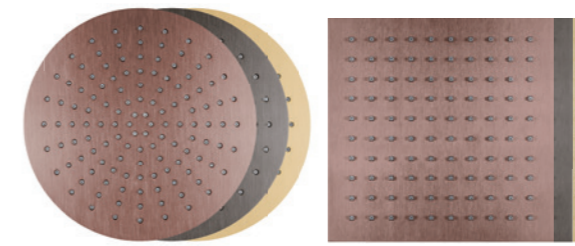

REGENBRAUSEN WAND / DECKE
RAIN SHOWERS WALL / CEILING

Passende Wand- und Deckenarme finden Sie ab S. 172 oder unter www.herzbach.com/design-ix-pvd.html

Suitable wall and ceiling arms you'll find on p. 162 and at www.herzbach.com/en/design-ix-pvd.html

Größe size	Regenbrause rain shower Ø 200 / Ø 250 / Ø 300	Regenbrause rain shower □ 200 / □ 250 / □ 300
Strahlart* spray type	Regen (14l) rain	Regen (14l) rain
Oberfläche surface	Edelstahl PVD ix PVD	Edelstahl PVD ix PVD
Art. Nr. Art. No.	21.610200.1.39 / .40 / .41 21.610250.1.39 / .40 / .41 21.610300.1.39 / .40 / .41	21.610200.2.39 / .40 / .41 21.610250.2.39 / .40 / .41 21.610300.2.39 / .40 / .41