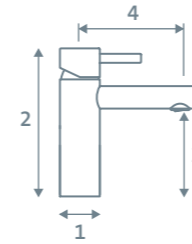

#NEXTLEVELSTEEL

© Alpestein Architekten

LIVING PREMIUM

DESIGN IX PVD

1 Körper Ø <i>body</i>	35
2 Höhe <i>height</i>	155
3 Auslaufhöhe <i>spout height</i>	93
4 Ausladung <i>spout reach</i>	105
Ablaufgarnitur <i>waste set</i>	—
Funktion <i>feature</i>	
Art. Nr. <i>Art. No.</i>	21.133210.1.39 / .40 / .41

S-Size	S-Size	Bidet
35	35	45
155	155	168
93	93	108
105	105	105
—	—	●
	Standventil <i>pillar tap</i>	
	21.950860.1.39 / .40 / .41	21.133600.1.39 / .40 / .41

	M-Size	L-Size
1 Körper Ø <i>body</i>	45	45
2 Höhe <i>height</i>	168	304
3 Auslaufhöhe <i>spout height</i>	101	238
4 Ausladung <i>spout reach</i>	125	125
Ablaufgarnitur <i>waste set</i>	● / —	—
Funktion <i>feature</i>		
Art. Nr. <i>Art. No.</i>	21.133100.1.39 / .40 / .41	21.133200.2.39 / .40 / .41

Auslauf Ø <i>spout</i>	25
Rosetten Ø <i>cover</i>	80 / 80
Ausladung <i>spout reach</i>	160 / 210 / 240
Funktion <i>feature</i>	Auslauf variabel montierbar <i>spout mounting variable</i>
Art. Nr. <i>Art. No.</i>	21.139756.1.39 / .40 / .41 21.139754.1.39 / .40 / .41 21.139757.1.39 / .40 / .41