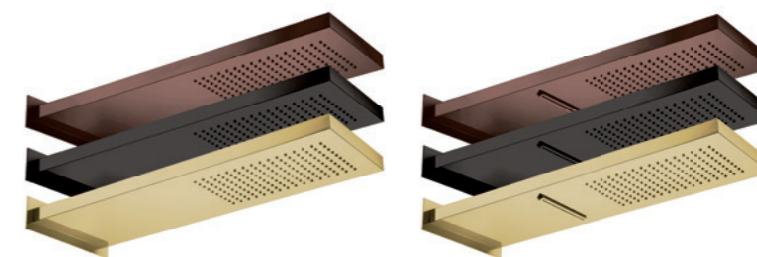

REGENBRAUSEN WANDMONTAGE
RAIN SHOWERS WALL-MOUNTED

Größe size	Regenbrause rain shower 537 x 165 x 23	Regenbrause MF2 rain shower 537 x 165 x 23
Strahlart* spray type	Regen (13l) rain	Regen (13l), Schwall (15l) rain, waterfall
Oberfläche surface	Edelstahl PVD ix PVD	Edelstahl PVD ix PVD
Art. Nr. Art. No.	21.661700.1.39 / .40 / .41	21.661600.2.39 / .40 / .41

* Durchflussmenge je Strahlart bei 3 bar Wasserdruck flow rate for each spray type at 3 bar water pressure