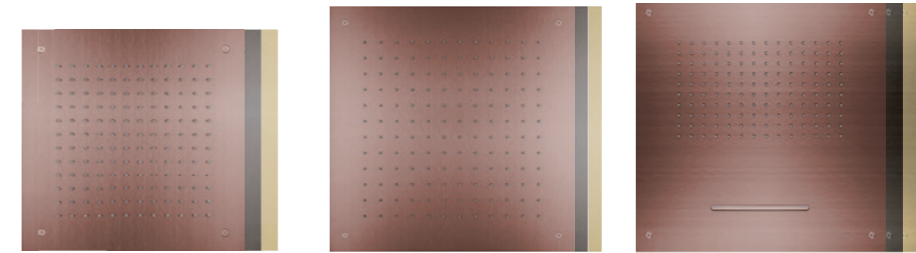

REGENBRAUSEN DECKENEINBAU
RAIN SHOWERS RECESSED

Größe size	Regenbrause rain shower 380 x 380	Regenbrause rain shower 500 x 500	Regenbrause MF2 rain shower 500 x 500
Strahlart* spray type	Regen (13l) rain	Regen (13l) rain	Regen (15l), Schwall (15l) rain, waterfall
Oberfläche surface	Edelstahl PVD ix PVD	Edelstahl PVD ix PVD	Edelstahl PVD ix PVD
Art. Nr. Art. No.	21.638000.2.39 / .40 / .41	21.655000.2.39 / .40 / .41	21.650200.2.39 / .40 / .41