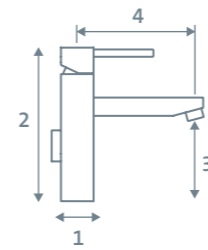

# #modernaesthetic

LIVING ESSENTIAL

NANO

1 Körper Ø *body*  
 2 Höhe *height*  
 3 Auslaufhöhe *spout height*  
 4 Ausladung *spout reach*  
 Ablaufgarnitur *waste set*  
 Funktion *feature*  
 Art. Nr. *Art. No.*

L-Size  
 36  
 333  
 254  
 130  
 —  
 22.120320.2.01

L-Size  
 36  
 333  
 254  
 210  
 —  
 22.120320.3.01

1 Körper Ø *body*  
 2 Höhe *height*  
 3 Auslaufhöhe *spout height*  
 4 Ausladung *spout reach*  
 Ablaufgarnitur *waste set*  
 Funktion *feature*  
 Art. Nr. *Art. No.*