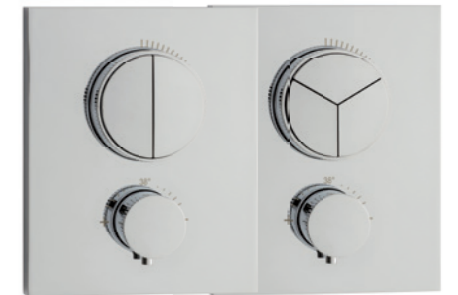

→ = Ausladung ↑ = Auslaufunterkante → = spout reach ↑ = spout height

**11.131100.1.01**  
Thermostat-Brausemischer Aufputz  
CoolBody Armaturenkörper Heißwassersperre 38° C  
*exposed thermostat shower mixer*  
*CoolBody with safety stop at 38° C*

**11.132170.1.01**  
Thermostat-Wannenbatterie Aufputz  
Heißwassersperre 38° C  
*exposed thermostat shower mixer*  
*with safety stop at 38° C*

**11.803050.1.01 / 11.803055.1.01**  
Thermostatmischer PUSH Unterputz round  
Farbset Wandmontage für 2 oder 3 Verbraucher  
mit PUSH-Buttons  
Heißwassersperre 38° C | Blende Ø 150 mm  
*concealed thermostat mixer with push buttons*  
*final assembly set for 2 or 3 consumer*  
*safety stop at 38° C | cover Ø 150 mm*

**11.803050.2.01 / 11.803055.2.01**  
Thermostatmischer PUSH Unterputz square  
Farbset Wandmontage für 2 oder 3 Verbraucher  
mit PUSH-Buttons  
Heißwassersperre 38° C | Blende 160 x 130 mm  
*concealed thermostat mixer with push buttons*  
*final assembly set for 2 or 3 consumer*  
*safety stop at 38° C | cover 160 x 130 mm*