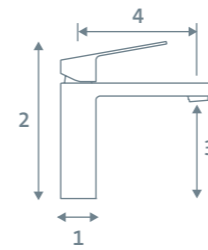

#neworiginal

LIVING ESSENTIAL

NEO CASTELL

1 Körper Ø <i>body</i>	42
2 Höhe <i>height</i>	145
3 Auslaufhöhe <i>spout height</i>	79
4 Ausladung <i>spout reach</i>	103
Ablaufgarnitur <i>waste set</i>	● / —
Funktion <i>feature</i>	
Art. Nr. <i>Art. No.</i>	12.203510.1.01

S-Size
12.203510.1.01

Standventil <i>pillar tap</i>
12.250860.1.01

Wandventil <i>pillar tap</i>
12.250960.1.01

Bidet
12.233600.1.01

M-Size
12.203100.1.01

L-Size
12.203200.2.01

M-Size
12.203335.1.01
360° schwenkbar <i>swivable</i>

1 Körper Ø <i>body</i>	42
2 Höhe <i>height</i>	186
3 Auslaufhöhe <i>spout height</i>	116
4 Ausladung <i>spout reach</i>	140
Ablaufgarnitur <i>waste set</i>	● / —
Funktion <i>feature</i>	
Art. Nr. <i>Art. No.</i>	12.203100.1.01