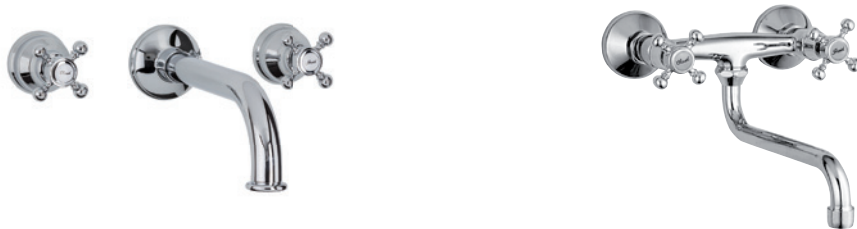

UP Wand-Waschtischarmatur <i>basin mixer</i>	Waschtisch-Wandmischer <i>basin mixer</i>
Auslauf Ø <i>spout</i>	25	20
Rosetten Ø <i>cover</i>	56	69
Ausladung <i>spout reach</i>	210	180 / 250
Art. Nr. <i>Art. No.</i>	32.959000.1.01*	32.473000.1.01 / 32.473000.2.01*

*erhältlich in chrom (01) / chrom-gold (02) / weiß-gold (04) / gold (03) / bronze (05) available in: chrome (01) / chrome gold (02) / white gold (04) / gold (03) / bronze (05)