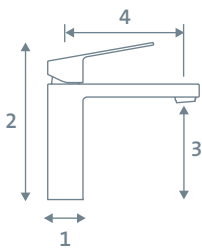

S-Size	Standventil <i>pillar tap</i>	Wandventil <i>pillar tap</i>	Bidet
1 Körper Ø <i>body</i>	42	27	—	42
2 Höhe <i>height</i>	145	123	72	146
3 Auslaufhöhe <i>spout height</i>	79	68	—	72
4 Ausladung <i>spout reach</i>	103	108	123	94
Ablaufgarnitur <i>waste set</i>	● / —	—	—	●
Funktion <i>feature</i>				
Art. Nr. Art. No.	12.203510.1.01	12.250860.1.01	12.250960.1.01	12.233600.1.01