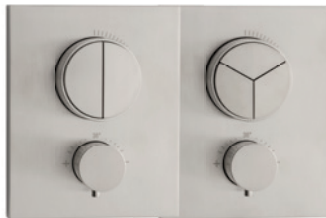

iX PUSH Thermostat square	PUSH Thermostat square	PUSH Thermostat square
Rosetten <i>cover</i>	160 x 130	160 x 130	160 x 130
Verbraucher <i>consumer</i>	2 / 3	2 / 3	2 / 3
Oberfläche <i>surface</i>	Edelstahl gebürstet <i>ix brushed</i>	chrom <i>chrome</i>	grau / weiß / schwarz <i>grey / white / black</i>
Art. Nr. <i>Art. No.</i>	17.803050.2.09 17.803055.2.09	11.803050.2.01 11.803055.2.01	23.803050.2.06 / .07 / .12 23.803055.2.06 / .07 / .12