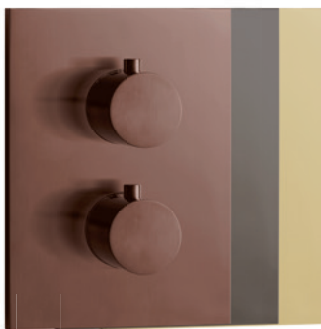

21.130555.2.39 / .40 / .41

Brausemischer Unterputz

Farbset Wandmontage | Blende 180 x 130 mm

concealed shower mixer

final assembly set | cover 180 x 130 mm

21.500550.1.39 / .40 / .41

Thermostatmischer Unterputz

Farbset Wandmontage für 1, 2 oder 3 Verbraucher

Heißwassersperre 38° C | Blende 180 x 130 mm

concealed thermostat mixer

final assembly set for 1, 2 or 3 consumer

safety stop at 38° C | cover 180 x 130 mm

21.130305.2.39 / .40 / .41

Wannen-/Brausemischer Unterputz

Farbset Wandmontage | Blende 180 x 130 mm

concealed bath/shower mixer

final assembly set | cover 180 x 130 mm

Thermostatmischer LOGIC XL / LOGIC XL Vario

für Universal-Thermostat-Module

Blenden Ø 70 / 116 mm | 70 x 70 / 100 x 110 mm

final assembly sets

suitable for universal thermostat module

cover Ø 70 / 116 mm | 70 x 70 / 100 x 110 mm

21.521010.1.39 / .40 / .41

21.521015.1.39 / .40 / .41

LOGIC XL 1 / 1+

für 1-2 Verbraucher

for 1-2 consumer

21.522010.1.39 / .40 / .41

21.522015.1.39 / .40 / .41

LOGIC XL 2

für 2 Verbraucher

for 2 consumer

21.523015.1.39 / .40 / .41

21.523010.1.39 / .40 / .41

LOGIC XL 3

für 3 Verbraucher

for 3 consumer

21.500100.1.39 / .40 / .41

21.500100.2.39 / .40 / .41

LOGIC XL VARIO

für Einzel-Thermostatmodul

for single thermostat module

21.958750.1.39 / .40 / .41

21.958750.2.39 / .40 / .41

LOGIC XL VARIO

für Absperr- und Umstellmodul

for shut-off and diverter module

MAXIMALE GESTALTUNGSFREIHEIT MIT LOGIC PLUS UND LOGIC XL