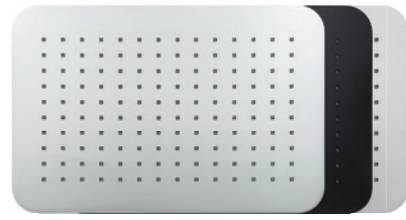

270 x 400 soft

Regen (14l)

rain

chrom / schwarz / iXFinish
chrome / black / iXFinish

36.672740.1.01

36.672740.1.12

36.672740.1.14

Größe *size*

Strahlart*

spray type

Oberfläche *surface*

Art. Nr. *Art. No.*