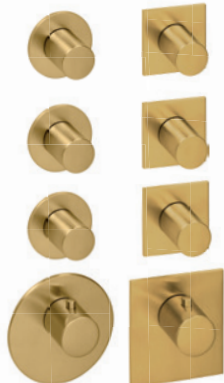

**Thermostatmischer LOGIC XL / LOGIC XL Vario**

für Universal-Thermostat-Module

Blenden Ø 70 / 116 mm | 70 x 70 / 100 x 110 mm

*final assembly sets*

*suitable for universal thermostat module*

*cover Ø 70 / 116 mm | 70 x 70 / 100 x 110 mm*