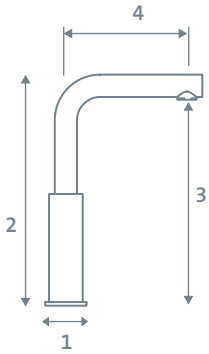

	DESIGN iX	DESIGN iX	DESIGN NEW	DESIGN NEW
<b>1 Körper Ø</b> <i>body</i>	45	42	42	40
<b>2 Höhe</b> <i>height</i>	223	289	320	320 / 100
<b>3 Auslaufhöhe</b> <i>spout height</i>	145	258	292	255
<b>4 Ausladung</b> <i>spout reach</i>	215	181	220	215
<b>Oberfläche</b> <i>surface</i>	Edelstahl gebürstet <i>ix brushed</i>	Edelstahl gebürstet <i>ix brushed</i>	chrom <i>chrome</i>	chrom <i>chrome</i>
<b>Auslauf schwenkbar</b> <i>swivable</i>	135°	135°	360°	360°
<b>Strahlarten</b> <i>spray types</i>	2	2	1	1
<b>Funktion</b> <i>feature</i>	Brause ausziehbar <i>extendable</i>	Brause ausziehbar <i>extendable</i>		kipppbar <i>tiltable</i>
<b>Art. Nr.</b> <i>Art. No.</i>	17.136000.1.09 <sup>1</sup>	17.136090.1.09	10.145515.1.01 <sup>1</sup>	10.137000.1.01