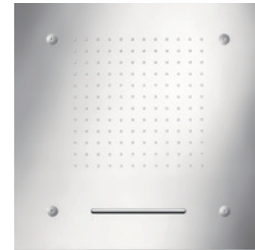

500 x 500

Regen (15l), Spray (8l),

Schwall (15l)

rain, spray, waterfall

Edelstahl gebürstet *ix brushed*

11.650300.2.09