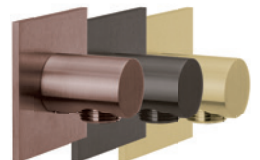

70 x 70

–

Brause ½" *shower*

Edelstahl PVD *ix PVD*

Art. Nr. Art. No.

17.995100.1.09

17.995100.2.09

21.995100.1.39 / .40 / .41

21.995100.2.39 / .40 / .41