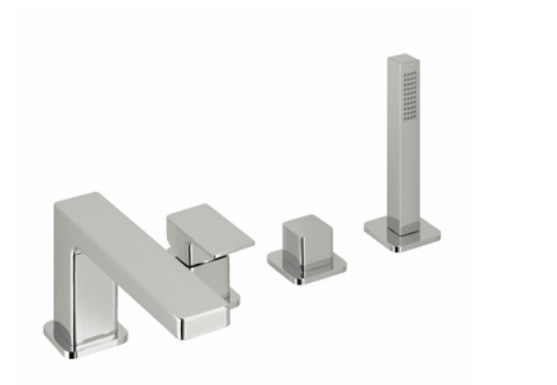

36.220250.1.01 / .12 / .14
Vierloch-Wannenarmatur
mit Wannenauslauf
→ 231 mm ↑ 98 mm
four-hole bath mixer with spout

36.220250.2.01 / .12 / .14
Dreiloch-Wannenarmatur
three-hole bath mixer (without spout)