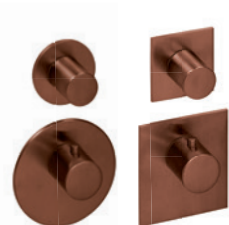

**Thermostatmischer LOGIC XL / LOGIC XL Vario**

für Universal-Thermostat-Module

Blenden Ø 70 / 116 mm | 70 x 70 / 100 x 110 mm

*final assembly sets*

*suitable for universal thermostat module*

*cover Ø 70 / 116 mm | 70 x 70 / 100 x 110 mm*