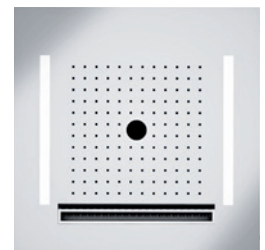

Größe *size*

630 x 480

630 x 480

500 x 500

500 x 500

Strahlarten*

Regen (13l), Spray (8l),
rain, spray

Regen (13l), Spin-Jet (13l),
Schwall(17l)
rain, spin-jet, waterfall

Regen (13l), Spray (8l),
Schwall (17l)
rain, spray, waterfall

Regen (13l), Twist (7l),
Wire (18l)
rain, twist, wire

spray types

Funktion *feature*

LED-Farbleicht, Fernbedienung,
Bluetooth-Soundsystem
led lighting, remote control

LED-Farbleicht, Fernbedienung
led lighting, remote control

LED-Farbleicht, Fernbedienung
led lighting, remote control

LED-Farbleicht, Fernbedienung
led lighting, remote control

Oberfläche *surface*

Edelstahl poliert *ix polished*

Edelstahl poliert / gebürstet
ix polished / brushed

Edelstahl poliert / gebürstet
ix polished / brushed

Edelstahl poliert *ix polished*

Art. Nr. *Art. No.*

11.634800.2.01

11.663480.2.01 / 11.663480.2.09

11.600385.2.01 / 11.600385.2.09

11.600530.2.01