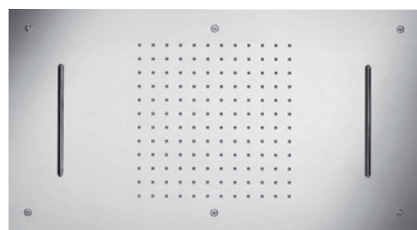

Größe *size*

700 x 380

700 x 380

Strahlarten*

Regen (14l), Doppelschwall (28l)
rain, double waterfall

Doppel-Regen (28l)
double-rain

spray types

Funktion *feature*

LED-Farbleicht, Fernbedienung
led lighting, remote control

LED-Farbleicht, Fernbedienung
led lighting, remote control

Oberfläche *surface*

Edelstahl poliert / gebürstet *ix polished / brushed*

Edelstahl poliert *ix polished*

Art. Nr. *Art. No.*

11.600390.3.01 / 11.600390.3.09

11.600395.3.01

* Durchflussmenge je Strahlart bei 3 bar Wasserdruck *flow rate for each spray type at 3 bar water pressure*