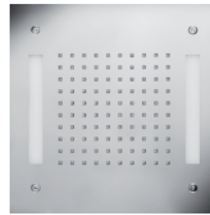

Größe *size*

380 x 380

300 x 300 / 500 x 500

300 x 300

Strahlart*

Regen (13l)

Regen (13l)

Regen (13l)

spray type

rain

rain

rain

Funktion *feature*

LED-Farbleicht, Fernbedienung
led lighting, remote control

LED-Farbleicht, Fernbedienung
led lighting, remote control

LED-Farbleicht voreingestellt
led lighting, pre-set colour change

Oberfläche *surface*

Edelstahl poliert / gebürstet
ix polished / brushed

Edelstahl poliert / gebürstet
ix polished / brushed

Edelstahl poliert *ix polished*

Art. Nr. *Art. No.*

11.603800.2.01 / 11.603800.2.09

11.630300.2.01 / 11.600500.2.01

11.603030.2.01

11.630300.2.09