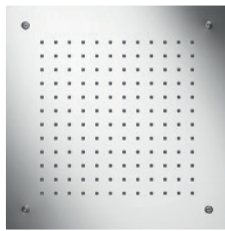

Größe *size*

380 x 380

300 x 300 / 500 x 500

300 x 300

Strahlart*

Regen (13l)

Regen (13l)

Regen (13l)

spray type

rain

rain

rain

Funktion *feature*

LED-Farbleicht, Fernbedienung
led lighting, remote control

LED-Farbleicht, Fernbedienung
led lighting, remote control

LED-Farbleicht voreingestellt
led lighting, pre-set colour change

Oberfläche *surface*

Edelstahl poliert / gebürstet
ix polished / brushed

Edelstahl poliert / gebürstet
ix polished / brushed

Edelstahl poliert *ix polished*

Art. Nr. *Art. No.*

11.603800.2.01 / 11.603800.2.09

11.630300.2.01 / 11.600500.2.01

11.603030.2.01

11.630300.2.09