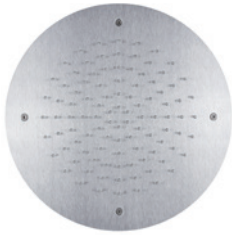

Größe *size*

Ø 380 / Ø 500

Strahlart*

Regen (13l)

spray type

rain

Oberfläche *surface*

Edelstahl gebürstet *ix brushed*

Art. Nr. *Art. No.*

11.638000.1.09

11.650000.1.09