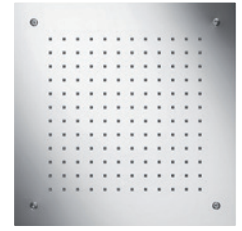

380 x 380 / 500 x 500

Regen (13l)

rain

Oberfläche *surface*

Edelstahl poliert *ix polished*

Art. Nr. *Art. No.*

11.638000.1.01

11.650000.1.01

Edelstahl poliert *ix polished*

11.630000.2.01

Edelstahl poliert *ix polished*

11.642000.1.01

Edelstahl poliert *ix polished*

11.638000.2.01

11.650000.2.01