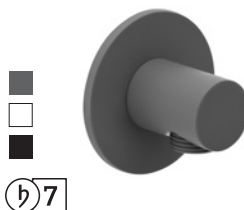

**23.995100.1.06 / .07 / .12**  
**Wandanschlussbogen seven round**  
 Rosette Ø 70 mm  
*wall elbow rosette Ø 70 mm*

**23.685200.1.06 / .07 / .12**  
**Wandhalter mit Wandanschlussbogen seven round**  
 Rosette Ø 70 mm  
*wall elbow with holder rosette Ø 70 mm*