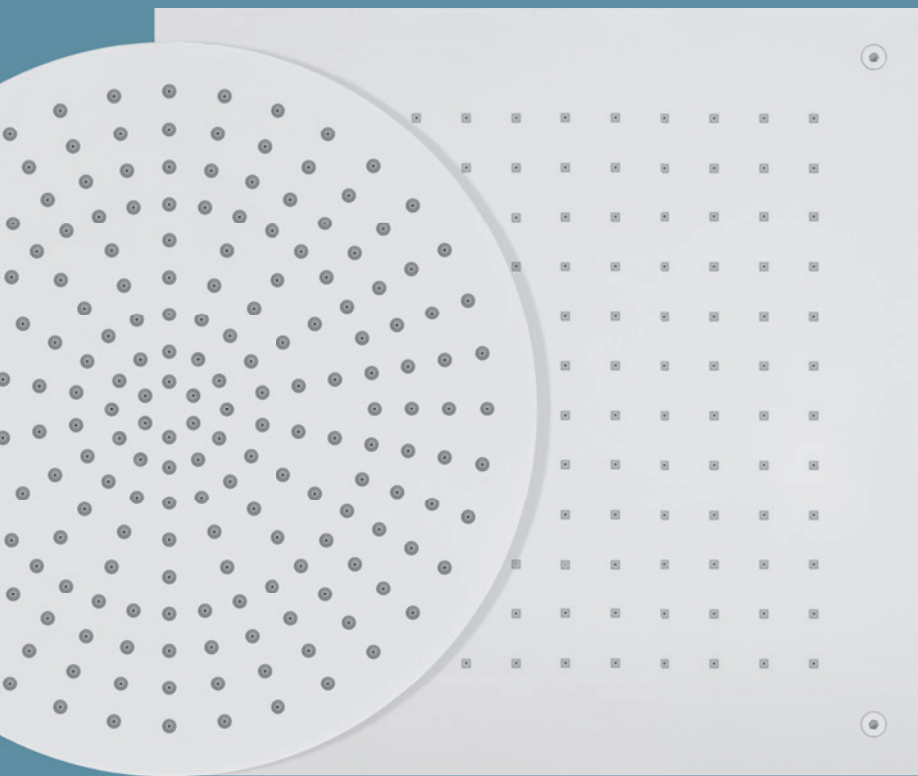

- **Regenbrause round für Wand-/Deckenmontage**
- Strahlart: Regen (13l)
- *rain shower for ceiling arm / wall arm mounting*
- *spray type: rain (13l)*

- 23.600250.1.06 / .07 / .12   Ø 250 mm
- 23.600300.1.06 / .07 / .12   Ø 300 mm

- **Regenbrause square zum Deckeneinbau**
- Strahlart: Regen (13l)
- *rain shower for ceiling-mounting*
- *spray type: rain (13l)*

- 23.638000.2.06 / .07 / .12   □ 380 mm
- 23.650000.2.06 / .07 / .12   □ 500 mm

- **Deckenarm seven round für Regenbrausen**
- *ceiling arm for rain shower*
- 23.964810.1.06 / .07 / .12   Länge *length* 100 mm
- 23.964820.1.06 / .07 / .12   Länge *length* 200 mm

- **Wandarm seven round für Regenbrausen**
- *wall arm for rain shower*
- 23.960350.1.06 / .07 / .12   Länge *length* 350 mm
- 23.960420.1.06 / .07 / .12   Länge *length* 420 mm