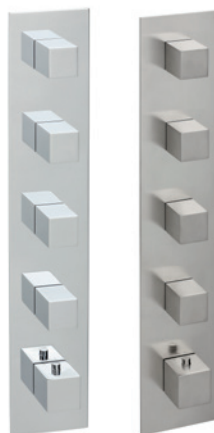

XL4 Thermostat Einbaukörper *thermostat installation unit*

Verbraucher *consumer*  
Funktion *feature*

4  
4 Absperrventile *4 shut-off valves*

Art. Nr. *Art. No.*

11.240000.1.09

<b>Farbset</b> <i>assembly set</i>	XL4	XL4	XL4
<b>Blenden</b> <i>cover</i>	Ø 70 / 116	70 x 70 / 110 x 100	70 x 70 / 110 x 100
<b>Oberfläche</b> <i>surface</i>	chrom / Edelstahl gebürstet <i>chrome / ix brushed</i>	chrom / Edelstahl gebürstet <i>chrome / ix brushed</i>	chrom / Edelstahl gebürstet <i>chrome / ix brushed</i>
<b>Art. Nr.</b> <i>Art. No.</i>	11.524015.1.01 11.524015.1.09	11.524010.1.01 11.524010.1.09	11.524010.2.01 11.524010.2.09