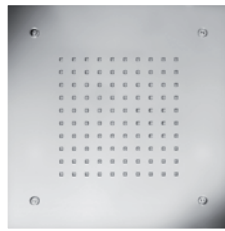

Ø 380 / Ø 500

**Strahlart\***

Regen (13l)

*spray type**rain***Oberfläche** *surface*Edelstahl gebürstet *ix brushed***Art. Nr.** *Art. No.*

11.638000.1.09

11.650000.1.09

Regenbrause *rain shower*

300 x 300