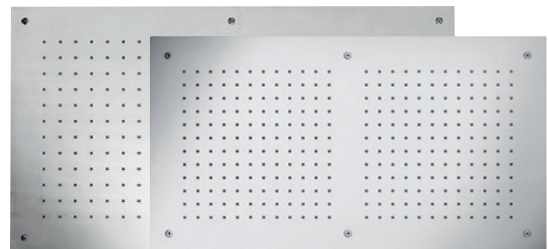

900 x 500 / 700 x 380

Doppel-Regen (26l)

double-rain

Oberfläche *surface*

Edelstahl poliert *ix polished*

Art. Nr. *Art. No.*

11.670385.3.01

Edelstahl poliert *ix polished*

11.690500.3.01 / 11.670380.3.01

* Durchflussmenge je Strahlart bei 3 bar Wasserdruck *flow rate for each spray type at 3 bar water pressure*