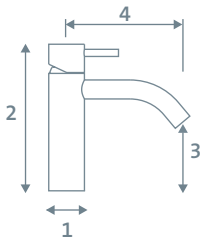

S-Size	L-Size	S-Size	Bidet
1 Körper Ø body	35	35	35	40
2 Höhe height	153	300	156	167
3 Auslaufhöhe spout height	80	227	80	86
4 Ausladung spout reach	115	170	115	120
Ablaufgarnitur waste set	—	—	—	●¹
Funktion feature			Standventil <i>pillar tap</i>	
Art. Nr. Art. No.	28.203200.1.09	28.203200.2.09	28.200086.1.09	28.233600.1.09