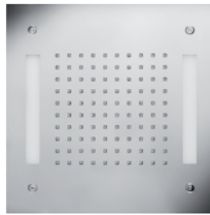

Größe *size*

380 x 380

300 x 300 / 500 x 500

300 x 300

Strahlart*

Regen (13l)

Regen (13l)

Regen (13l)

spray type

rain

rain

rain

Funktion *feature*

LED-Farbleicht, Fernbedienung
led lighting, remote control

LED-Farbleicht, Fernbedienung
led lighting, remote control

LED-Farbleicht voreingestellt
led lighting, pre-set colour change

Oberfläche *surface*

Edelstahl poliert / gebürstet
ix polished / brushed

Edelstahl poliert / gebürstet
ix polished / brushed

Edelstahl poliert *ix polished*

Art. Nr. *Art. No.*

11.603800.2.01 / 11.603800.2.09

11.630300.2.01 / 11.600500.2.01

11.603030.2.01

11.630300.2.09