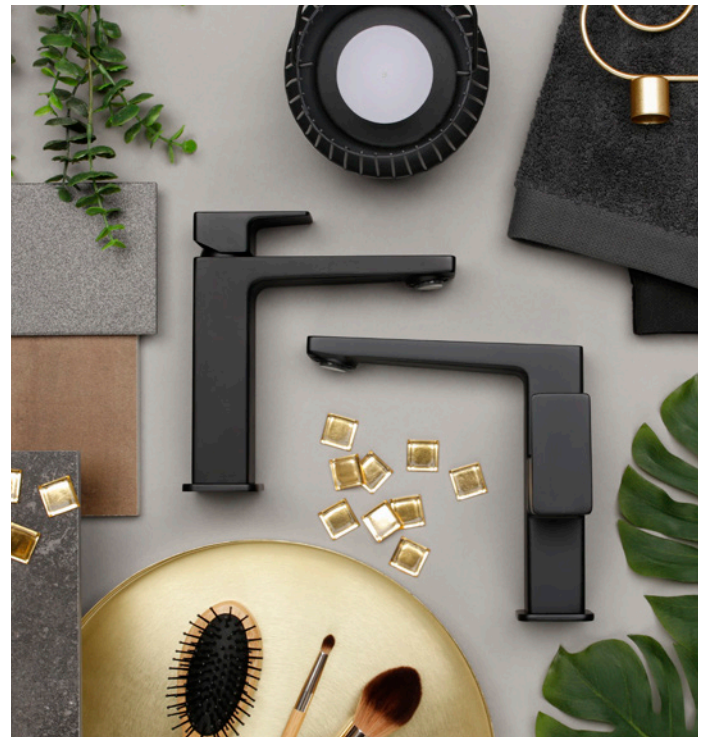

CEO hat den #perfectshape und für jede Waschtischsituation die passende Größe.
Wählen Sie aus drei bezaubernden Oberflächen: iXfinish (.14), chrom (.01) und
schwarz matt (.12).

*CEO got the #perfectshape and offers the right size for every washbasin.
Choose from three enchanting finishes: iXfinish (.14), chrome (.01) and black matt (.12).*