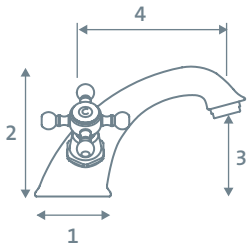

*A classic beauty.*

Beauty

chrom (01)  
chrome (01)

chrom-gold (02)  
chrome gold (02)

weiß-gold (04)  
white gold (04)

gold (03)  
gold (03)

bronze (05)  
bronze (05)

	M-Size	L-Size	Standventil <i>pillar tap</i>	Wandventil <i>pillar tap</i>
1 Körper Ø <i>body</i>	63	48	44	—
2 Höhe <i>height</i>	105	290	180	124
3 Auslaufhöhe <i>spout height</i>	70	165	102	—
4 Ausladung <i>spout reach</i>	125	185	82	105
Ablaufgarnitur <i>waste set</i>	●	●	—	—
Funktion <i>feature</i>				
Art. Nr. <i>Art. No.</i>	32.452000.1.01*	32.454000.1.01*	32.486000.1.01*	32.487000.1.01*