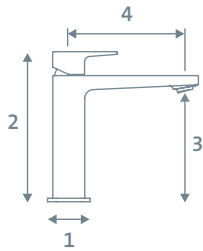

*CEO got the #perfectshape and offers the right size for every washbasin.  
Choose from three enchanting finishes: iXfinish (.14), chrome (.01) and black matt (.12).*

	S-Size	M-Size	Standventil <i>pillar tap</i>	Bidet
<b>1 Körper Ø</b> <i>body</i>	36	36	36	36
<b>2 Höhe</b> <i>height</i>	141	171	148	161
<b>3 Auslaufhöhe</b> <i>spout height</i>	96	127	96	107
<b>4 Ausladung</b> <i>spout reach</i>	119	131	119	125
<b>Ablaufgarnitur</b> <i>waste set</i>	● / —	● / —	—	●
<b>Funktion</b> <i>feature</i>				
<b>Oberfläche</b> <i>surface</i>	chrom / schwarz / iXfinish <i>chrome / black / iXfinish</i>	chrom / schwarz / iXfinish <i>chrome / black / iXfinish</i>	chrom / schwarz / iXfinish <i>chrome / black / iXfinish</i>	chrom / schwarz / iXfinish <i>chrome / black / iXfinish</i>
<b>Art. Nr.</b> <i>Art. No.</i>	36.220311.1.01 / .12 / .14	36.220310.1.01 / .12 / .14	36.295086.1.01 / .12 / .14	36.220360.1.01 / .12 / .14