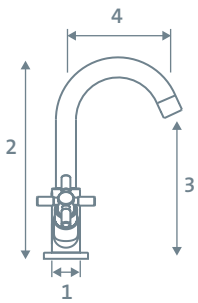

M-Size	L-Size	Standventil <i>pillar tap</i>	Bidet
1 Körper Ø <i>body</i>	35	35	32	35
2 Höhe <i>height</i>	250	415	136	178
3 Auslaufhöhe <i>spout height</i>	180	340	65	126
4 Ausladung <i>spout reach</i>	135	135	83	125
Ablaufgarnitur <i>waste set</i>	● / —	—	—	●
Funktion <i>feature</i>				
Art. Nr. Art. No.	14.953100.1.01	14.953200.2.01	14.950860.1.01	14.953600.1.01