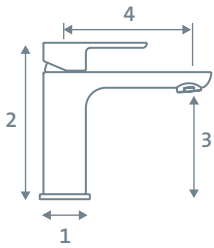

S-Size	S-Size	Bidet
1 Körper Ø <i>body</i>	42	42	42
2 Höhe <i>height</i>	126	126	126
3 Auslaufhöhe <i>spout height</i>	76	76	79
4 Ausladung <i>spout reach</i>	107	107	107
Ablaufgarnitur <i>waste set</i>	● / —	—	●
Funktion <i>feature</i>		Niederdruck <i>low pressure</i>	
Art. Nr. <i>Art. No.</i>	24.133100.1.01	24.133200.2.01	24.133600.1.01