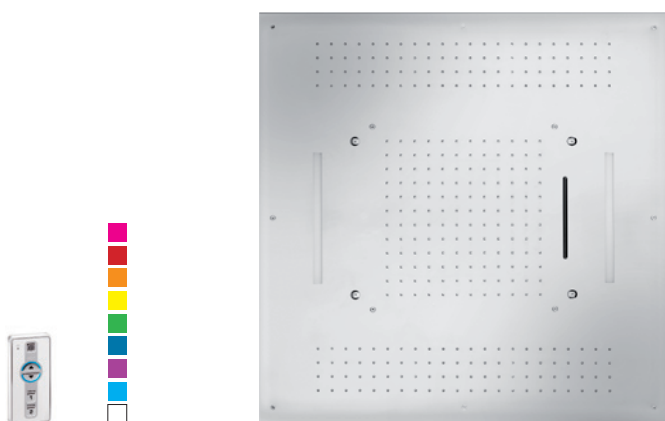

Regenbrause MF4 *rain shower*

Größe <i>size</i>	950 x 950
Strahlarten* <i>spray types</i>	Regen innen (13l), Regen außen (23l), Spray (17l) Schwall (17l) <i>inner rain, outer rain, spray, waterfall</i>
Funktion <i>feature</i>	LED-Farblicht, Fernbedienung <i>led lighting, remote control</i>
Oberfläche <i>surface</i>	Edelstahl poliert <i>ix polished</i>
Art. Nr. <i>Art. No.</i>	11.695000.2.01