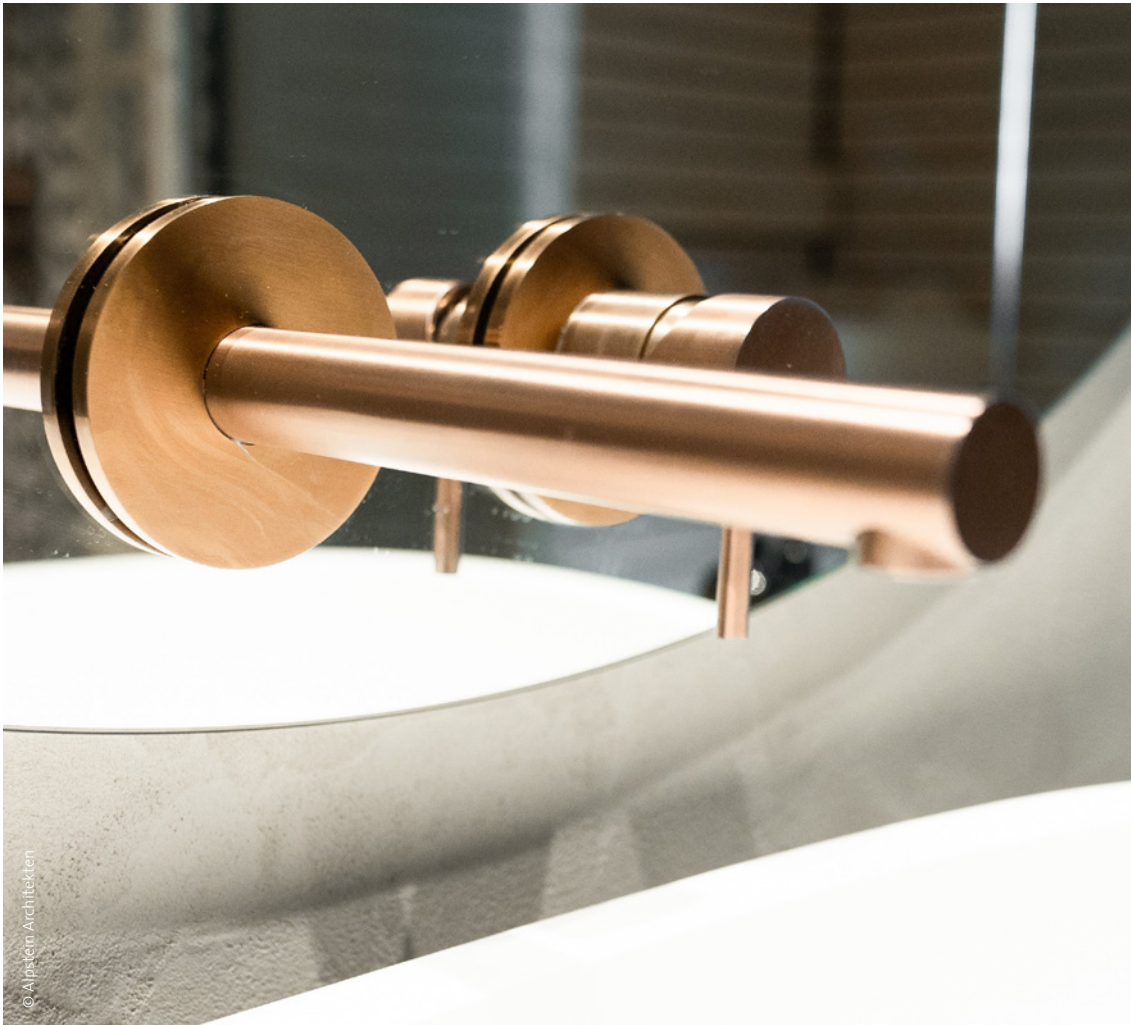

# h ACCESSOIRES CHROM

Handtuchring 180 mm

*towel ring*

round 11.818000.1.01

square 11.828000.2.01

**AUREL und PIXA:** die optimalen Accessoires zur ästhetischen Ergänzung der herzbach-Serien mit runder oder auch eckiger Formsprache.