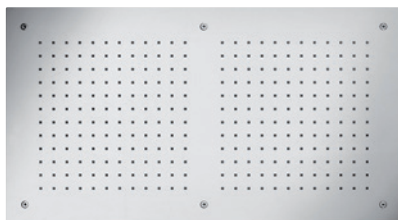

700 x 380

Doppel-Regen (23l)

double-rain

Edelstahl gebürstet *ix brushed*

11.670380.3.09