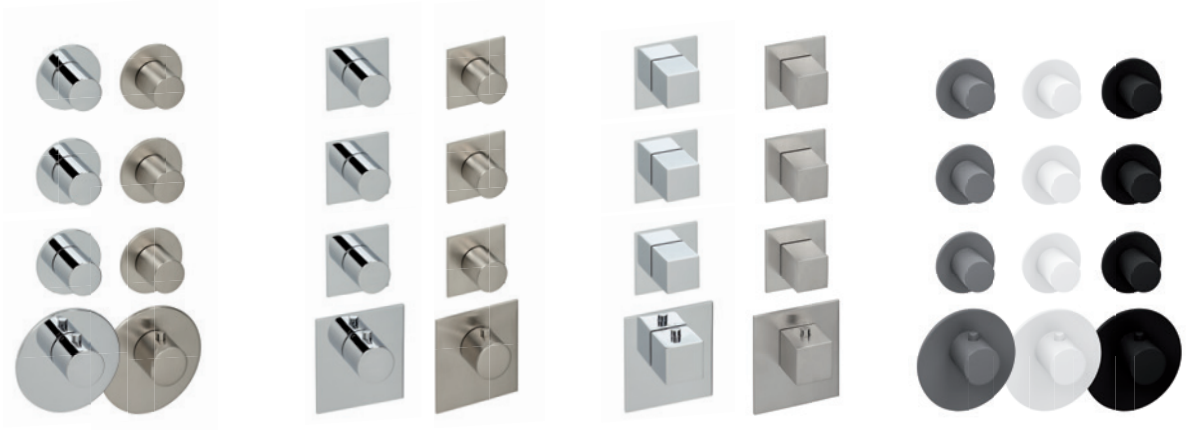

Verbraucher *consumer*  
Funktion *feature*

3  
3 Absperrventile *3 shut-off valves*

Art. Nr. *Art. No.*

11.230000.1.09

<b>Farbset</b> <i>assembly set</i>	XL3	XL3	XL3	XL3
<b>Blenden</b> <i>cover</i>	Ø 70 / 116	70 x 70 / 110 x 100	70 x 70 / 110 x 100	Ø 70 / 116
<b>Oberfläche</b> <i>surface</i>	chrom / Edelstahl gebürstet <i>chrome / ix brushed</i>	chrom / Edelstahl gebürstet <i>chrome / ix brushed</i>	chrom / Edelstahl gebürstet <i>chrome / ix brushed</i>	grau / weiß / schwarz <i>grey / white / black</i>
<b>Art. Nr.</b> <i>Art. No.</i>	11.523015.1.01 11.523015.1.09	11.523010.1.01 11.523010.1.09	11.523010.2.01 11.523010.2.09	23.523015.1.06 23.523015.1.07 23.523015.1.12