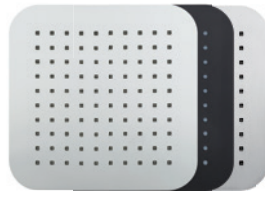

□ 220 soft

Regen (14l)

rain

chrom / schwarz / iXFinish
chrome / black / iXFinish

36.672200.1.01

36.672200.1.12

36.672200.1.14