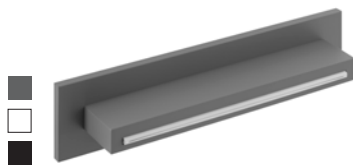

23.697000.1.06 / .07 / .12
Schwall-Wandauslauf XL für Aufputz-Montage
346 x 80 mm, Ausladung 63,5 mm
waterfall outlet for wall mounting, outlet reach 63,5 mm