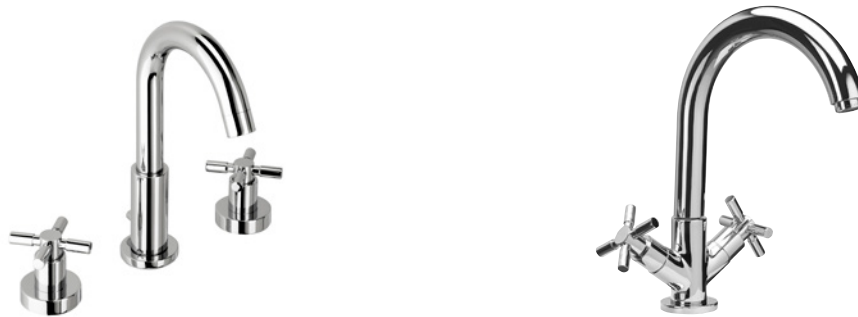

Waschtisch-Mischer <i>basin mixer</i>	Spültisch-Mischer <i>kitchen mixer</i>
1 Körper Ø <i>body</i>	35	35
2 Höhe <i>height</i>	255	370
3 Auslaufhöhe <i>spout height</i>	180	260
4 Ausladung <i>spout reach</i>	135	210
Ablaufgarnitur <i>waste set</i>	●	—
Funktion <i>feature</i>	360° schwenkbar <i>swivable</i>	360° schwenkbar <i>swivable</i>
Art. Nr. Art. No.	14.953300.1.01	14.955000.1.01