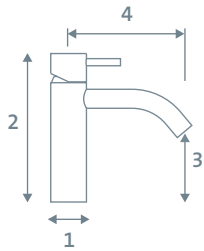

S-Size slim	M-Size slim / L-Size slim	Standventil <i>pillar tap</i>	Bidet
1 Körper Ø <i>body</i>	30	30 / 18	32	42
2 Höhe <i>height</i>	166	239 / 308	132	139
3 Auslaufhöhe <i>spout height</i>	92	155 / 224	65	70
4 Ausladung <i>spout reach</i>	125	127	83	109
Ablaufgarnitur <i>waste set</i>	—	—	—	●
Funktion <i>feature</i>		360° schwenkbar <i>swivable</i>		
Art. Nr. <i>Art. No.</i>	18.203210.1.01	18.203420.1.01 18.203420.2.01	10.950860.1.01	18.233600.1.01