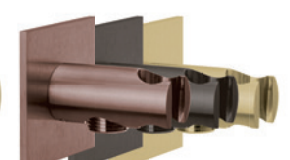

70 x 70

starr *rigid*

Brause ½" *shower*

Edelstahl PVD *ix PVD*

Art. Nr. Art. No.

17.995200.1.09

17.995200.2.09

21.995200.1.39 / .40 / .41

21.995200.2.39 / .40 / .41