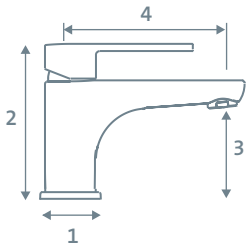

M-Size	L-Size	Bidet
1 Körper Ø <i>body</i>	42	42	45
2 Höhe <i>height</i>	128	287	122
3 Auslaufhöhe <i>spout height</i>	75	234	75
4 Ausladung <i>spout reach</i>	125	125	112
Ablaufgarnitur <i>waste set</i>	● / —	—	●
Funktion <i>feature</i>			
Art. Nr. <i>Art. No.</i>	51.100310.1.01	51.100320.2.01	51.100360.1.01