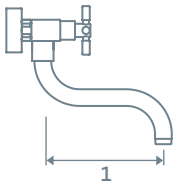

1 Ausladung *spout reach*
Oberfläche *surface*
Auslauf schwenkbar *swivable*

STILO

180
chrom *chrome*
180°

EPOCA

200
chrom *chrome*
180°

ANAIS

180 / 250
chrom *chrome*
180°

Art. Nr. *Art. No.*

14.954000.1.01

34.154000.1.01*

32.473000.1.01**
32.473000.2.01**

*erhältlich in chrom (01) / chrom-gold (02) / bronze (05) *available in: chrome (01) / chrome gold (02) / bronze (05)*

**erhältlich in chrom (01) / chrom-gold (02) / weiß-gold (04) / gold (03) / bronze (05) *available in: chrome (01) / chrome gold (02) / white gold (04) / gold (03) / bronze (05)*