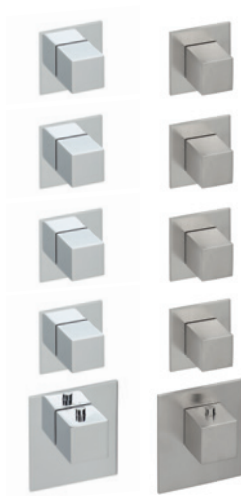

XL4 Thermostat Einbaukörper *thermostat installation unit*

Verbraucher *consumer*  
Funktion *feature*

4  
4 Absperrventile *4 shut-off valves*

Art. Nr. *Art. No.*

11.240000.1.09

<b>Farbset</b> <i>assembly set</i>	XL4	XL4	XL4
<b>Blenden</b> <i>cover</i>	Ø 70 / 116	70 x 70 / 110 x 100	70 x 70 / 110 x 100
<b>Oberfläche</b> <i>surface</i>	chrom / Edelstahl gebürstet <i>chrome / ix brushed</i>	chrom / Edelstahl gebürstet <i>chrome / ix brushed</i>	chrom / Edelstahl gebürstet <i>chrome / ix brushed</i>
<b>Art. Nr.</b> <i>Art. No.</i>	11.524015.1.01 11.524015.1.09	11.524010.1.01 11.524010.1.09	11.524010.2.01 11.524010.2.09