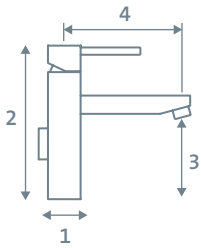

S-Size	Standventil <i>pillar tap</i>	Bidet
1 Körper Ø <i>body</i>	36	32	36
2 Höhe <i>height</i>	142	132	173
3 Auslaufhöhe <i>spout height</i>	63	65	86
4 Ausladung <i>spout reach</i>	108	83	117
Ablaufgarnitur <i>waste set</i>	—	—	●
Funktion <i>feature</i>			
Art. Nr. Art. No.	22.120321.1.01	10.950860.1.01	22.120360.1.01