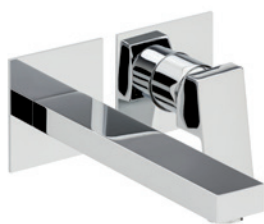

NEO CASTELL
80 x 80
210 / 240
chrom *chrome*
12.203754.1.01
12.203757.1.01