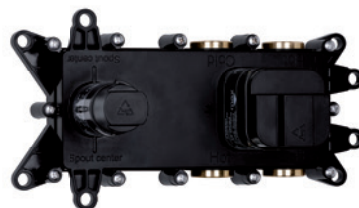

zur gleichzeitigen Ansteuerung von bis zu 5 Verbrauchern bei gleichzeitigem erhöhten Durchfluss. LOGIC XL Thermostate bieten stets genügend Wasserdruck bei gleichzeitiger Benutzung aller gewünschter Strahlarten.

Eine Besonderheit bietet **LOGIC XL VARIO:** Thermostatmischer und Absperrventile können nun auch an beliebiger Stelle und nicht mehr ausschließlich neben- oder übereinander montiert werden. Am XL VARIO Thermostatmodul stellen Sie Ihre persönliche Wohlfühltemperatur zentral ein.

Mittels XL VARIO Absperr- oder Umstell-Modul öffnen Sie den Verbraucher, den Sie wünschen, an dem Ort wo Sie es wünschen.

Mit herzbach **LOGIC PLUS** und **LOGIC XL** werden Ihrem Duschvergnügen keine Grenzen gesetzt.

#herzbachlogic #logicplus #logicxl

LOGIC XL VARIO offers a special feature: thermostatic mixers and shut-off valves can now also be installed in any position and no longer exclusively next to or above each other. You can set your personal comfort temperature centrally on the XL VARIO thermostat module. Via the XL VARIO shut-off or change-over module, you open the consumer you want at the place where you want it.

With herzbach LOGIC PLUS and LOGIC XL, there are no limits to your showering pleasure.

#herzbachlogic #logicplus #logicxl

Unsere Herzstücke: LOGIC PLUS und LOGIC XL Einbaukörper für Waschtisch und Dusche/Wanne.
Our centerpieces: LOGIC PLUS and LOGIC XL installation boxes for washbasin and shower/bathtub.