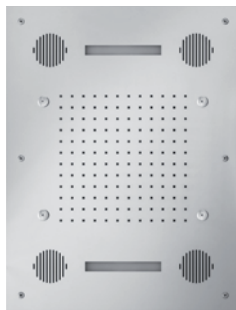

Größe *size*

380 x 380

300 x 300 / 500 x 500

300 x 300

Strahlart*

Regen (13l)

Regen (13l)

Regen (13l)

spray type

rain

rain

rain

Funktion *feature*

LED-Farbleicht, Fernbedienung
led lighting, remote control

LED-Farbleicht, Fernbedienung
led lighting, remote control

LED-Farbleicht voreingestellt
led lighting, pre-set colour change

Oberfläche *surface*

Edelstahl poliert / gebürstet
ix polished / brushed

Edelstahl poliert / gebürstet
ix polished / brushed

Edelstahl poliert *ix polished*

Art. Nr. *Art. No.*

11.603800.2.01 / 11.603800.2.09

11.630300.2.01 / 11.600500.2.01

11.603030.2.01

11.630300.2.09

Größe *size*

630 x 480

630 x 480

500 x 500

500 x 500

Strahlarten*

Regen (13l), Spray (8l),
rain, spray

Regen (13l), Spin-Jet (13l),
Schwall(17l)
rain, spin-jet, waterfall

Regen (13l), Spray (8l),
Schwall (17l)
rain, spray, waterfall

Regen (13l), Twist (7l),
Wire (18l)
rain, twist, wire

spray types

Funktion *feature*

LED-Farbleicht, Fernbedienung,
Bluetooth-Soundsystem
led lighting, remote control

LED-Farbleicht, Fernbedienung
led lighting, remote control

LED-Farbleicht, Fernbedienung
led lighting, remote control

LED-Farbleicht, Fernbedienung
led lighting, remote control

Oberfläche *surface*

Edelstahl poliert *ix polished*

Edelstahl poliert / gebürstet
ix polished / brushed

Edelstahl poliert / gebürstet
ix polished / brushed

Edelstahl poliert *ix polished*

Art. Nr. *Art. No.*

11.634800.2.01

11.663480.2.01 / 11.663480.2.09

11.600385.2.01 / 11.600385.2.09

11.600530.2.01