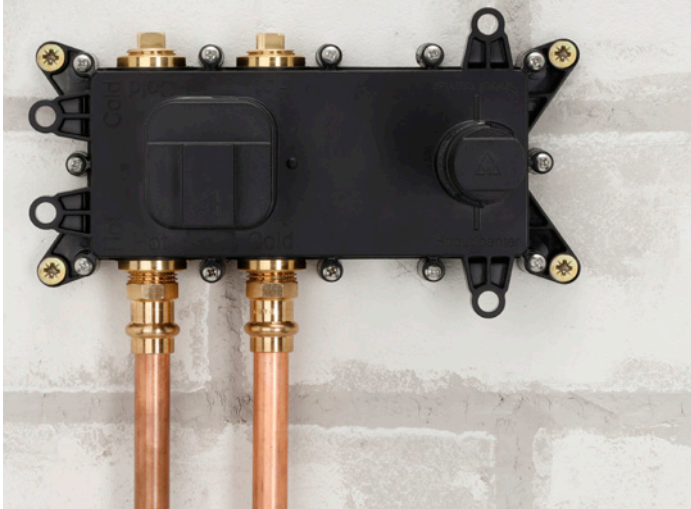

NUR **55 mm**
EINBAUTIEFE

BEFESTIGUNG WALL MOUNTING

AUSLAUF SPOUT

MISCHER MIXER

11.740000.1.09
LOGIC PLUS Wand-Waschtisch
Universal-Einbaukörper

Gewappnet für alle Einbausituationen:
Setzen Sie den Auslauf nach links ...

*Get ready for all installations:
Place the spout to the left ...*

ZULAUF WARM
INLET WARM

ZULAUF KALT
INLET COLD

... oder rechts ...
... or to the right ...

... oder nach unten – grenzenlose Planung dank LOGIC PLUS.
... or at the bottom – no limits with LOGIC PLUS.