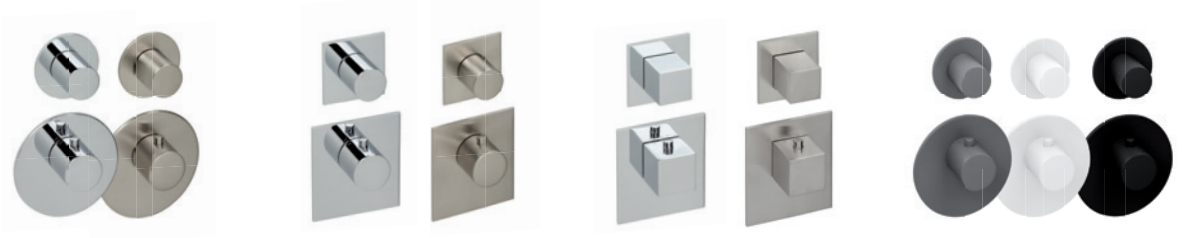

Farbset <i>assembly set</i>	XL1 / 1+	XL1 / 1+	XL1 / 1+	XL1 / 1+
Blenden <i>cover</i>	Ø 70 / 116	70 x 70 / 110 x 100	70 x 70 / 110 x 100	Ø 70 / 116
Oberfläche <i>surface</i>	chrom / Edelstahl gebürstet <i>chrome / ix brushed</i>	chrom / Edelstahl gebürstet <i>chrome / ix brushed</i>	chrom / Edelstahl gebürstet <i>chrome / ix brushed</i>	grau / weiß / schwarz <i>grey / white / black</i>
Art. Nr. <i>Art. No.</i>	11.521010.1.01 11.521010.1.09	11.521015.1.01 11.521015.1.09	11.521010.2.01 11.521010.2.09	23.521010.1.06 23.521010.1.07 23.521010.1.12