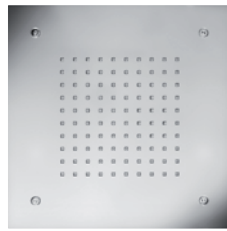

300 x 300

Regen (13l)

rain