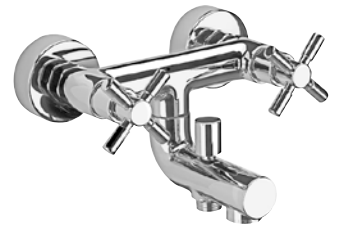

14.952160.1.01
Wannenfüll-/Brausemischer Aufputz
exposed bath/shower mixer