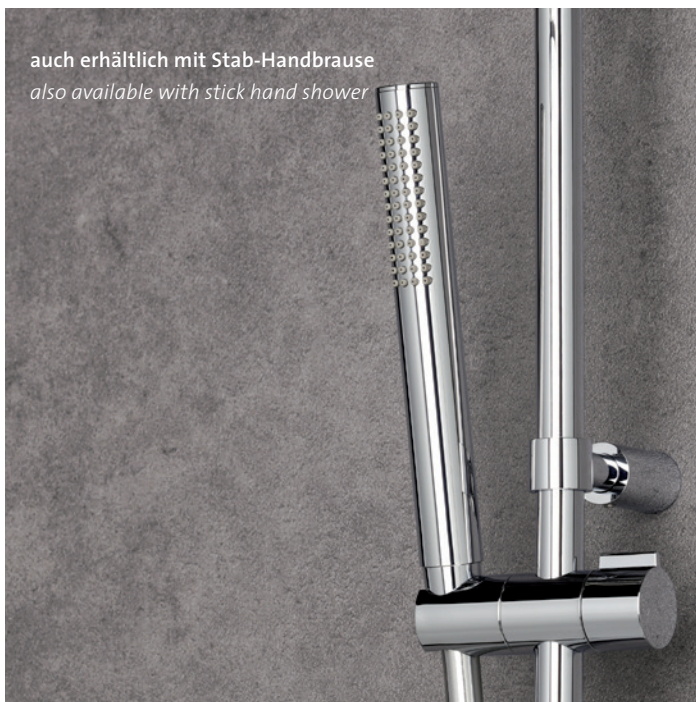

auch erhältlich mit Stab-Handbrause
also available with stick hand shower