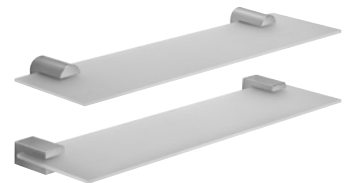

Ablagekonsole 600 mm
shelf

round 11.810600.1.01
square 11.820600.2.01