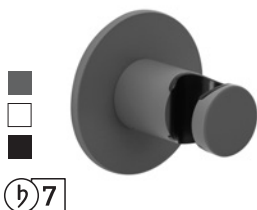

23.994100.1.06 / .07 / .12
Wandhalter seven round
Rosette Ø 70 mm
wall holder rosette Ø 70 mm