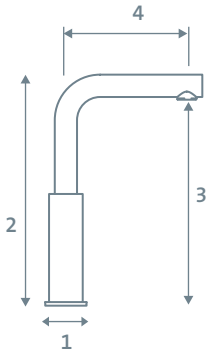

VENTURA	MARE
1 Körper Ø <i>body</i>	42	44
2 Höhe <i>height</i>	324	370
3 Auslaufhöhe <i>spout height</i>	252	272
4 Ausladung <i>spout reach</i>	206	182
Oberfläche <i>surface</i>	chrom <i>chrome</i>	chrom <i>chrome</i>
Brause ausziehbar <i>extendable</i>	—	—
Auslauf drehbar <i>swivable</i>	360°	360°
Art. Nr. <i>Art. No.</i>	51.100515.1.01	24.135000.1.01