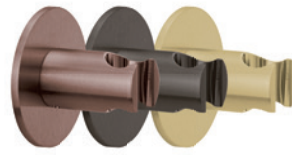

Ø 70

starr *rigid*

–

Edelstahl PVD *ix PVD*