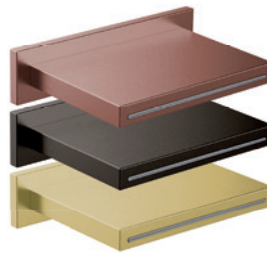

236 x 57 x 140

Schwall (15 l)

waterfall

mit Wandhalterung

wall holder

Edelstahl PVD *ix PVD*