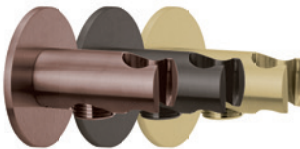

Ø 70

starr *rigid*

Brause ½" *shower*

Edelstahl PVD *ix PVD*