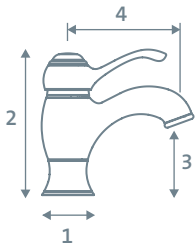

M-Size	Spültisch-Mischer <i>kitchen mixer</i>	Bidet
1 Körper Ø <i>body</i>	64	59	64
2 Höhe <i>height</i>	158	195	158
3 Auslaufhöhe <i>spout height</i>	80	170	92
4 Ausladung <i>spout reach</i>	125	250	125
Ablaufgarnitur <i>waste set</i>	● / —	—	●
Funktion <i>feature</i>		180° schwenkbar <i>swivable</i>	
Art. Nr. <i>Art. No.</i>	34.153100.1.01*	34.155000.1.01*	34.153600.1.01*