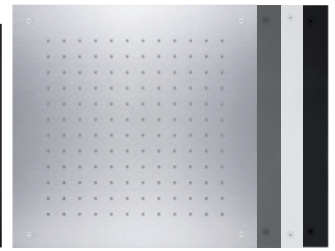

500 x 500

Regen (13l)

rain

Edelstahl gebürstet *ix brushed*

grau / weiß / schwarz

grey / white / black

11.650000.2.09

23.650000.2.06 / .07 / .12