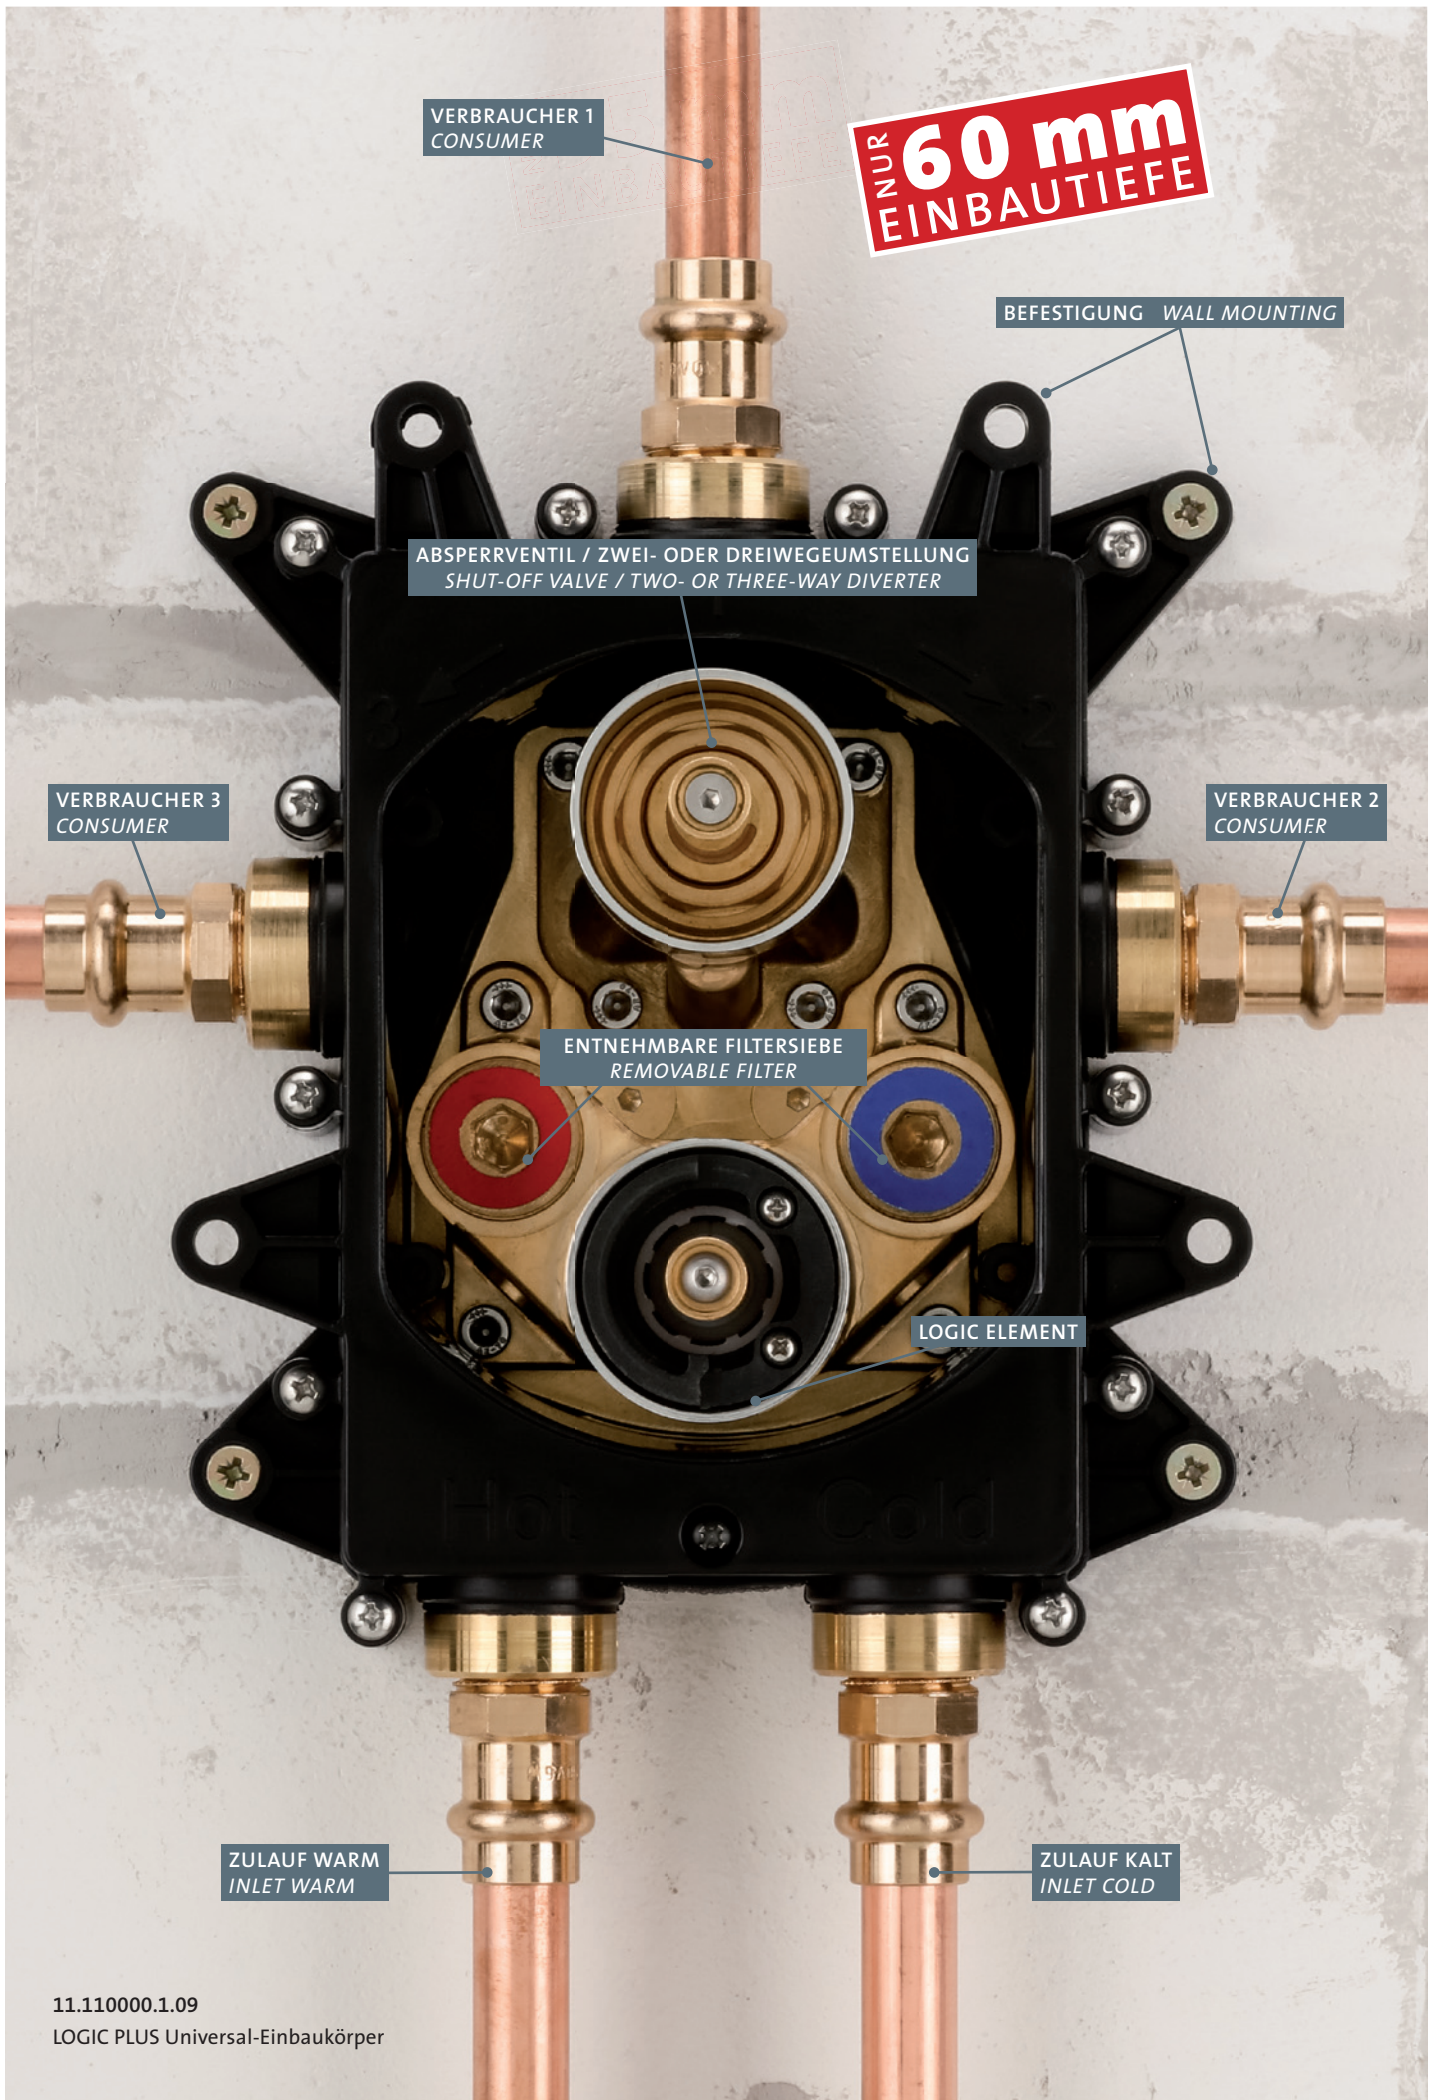

VERBRAUCHER 1
CONSUMER

NUR **60 mm**
EINBAUTIEFE

BEFESTIGUNG WALL MOUNTING

ABSPERRVENTIL / ZWEI- ODER DREIWEGEUMSTELLUNG
SHUT-OFF VALVE / TWO- OR THREE-WAY DIVERTER

VERBRAUCHER 3
CONSUMER

VERBRAUCHER 2
CONSUMER

ENTNEHMBARE FILTERSIEBE
REMOVABLE FILTER

LOGIC ELEMENT

ZULAUF WARM
INLET WARM

ZULAUF KALT
INLET COLD

11.110000.1.09
LOGIC PLUS Universal-Einbaukörper