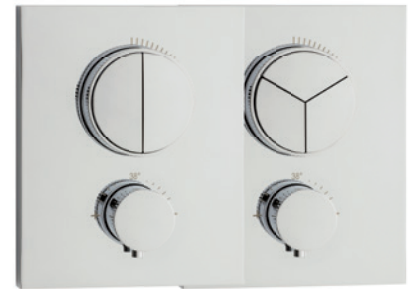

11.803050.2.01 / 11.803055.2.01

Thermostatmischer PUSH Unterputz square

Blende 160 x 130 mm

concealed thermostat mixer with push buttons

final assembly set for 2 or 3 consumer

safety stop at 38° C | cover 160 x 130 mm