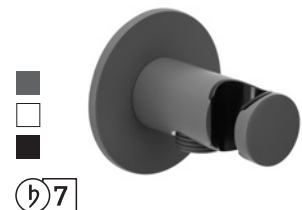

23.685200.1.06 / .07 / .12
Wandhalter mit Wandanschlussbogen seven round
Rosette Ø 70 mm
wall elbow with holder rosette Ø 70 mm

¹DEEP BLACK Wannensets round Art.Nr. 23.620222.2.12 / 23.620225.2.12