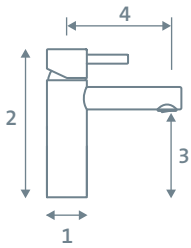

S-Size	Standventil <i>pillar tap</i>	Bidet
1 Körper Ø <i>body</i>	33	32	42
2 Höhe <i>height</i>	153	132	160
3 Auslaufhöhe <i>spout height</i>	75	65	73
4 Ausladung <i>spout reach</i>	110	83	131
Ablaufgarnitur <i>waste set</i>	—	—	●
Funktion <i>feature</i>			
Art. Nr. Art. No.	10.145321.1.01	10.950860.1.01	10.145360.1.01