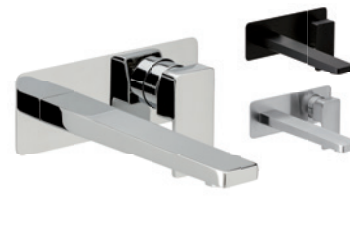

CEO
190 x 70 soft
210 / 240
chrom / schwarz / *iXfinish*
chrome / black / iXfinish
36.220954.2.01 / .12 / .14
36.220957.2.01 / .12 / .14