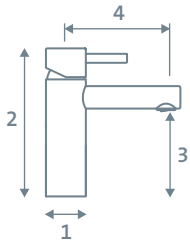

S-Size	S-Size	Bidet
1 Körper Ø <i>body</i>	35	35	45
2 Höhe <i>height</i>	155	155	168
3 Auslaufhöhe <i>spout height</i>	93	93	108
4 Ausladung <i>spout reach</i>	105	105	105
Ablaufgarnitur <i>waste set</i>	—	—	●
Funktion <i>feature</i>		Standventil <i>pillar tap</i>	
Art. Nr. <i>Art. No.</i>	21.133210.1.39 / .40 / .41	21.950860.1.39 / .40 / .41	21.133600.1.39 / .40 / .41