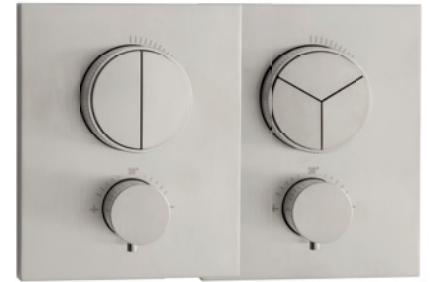

17.803050.2.09 / 17.803055.2.09
Thermostatmischer PUSH Unterputz square
Farbset Wandmontage für 2 oder 3 Verbraucher
mit PUSH-Buttons
Heißwassersperre 38° C | Blende 160 x 130 mm
*concealed thermostat mixer with push buttons
final assembly set for 2 or 3 consumer
safety stop at 38° C | cover 160 x 130 mm*