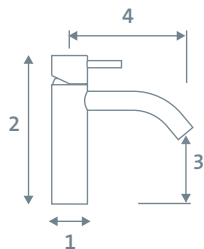

*And no matter which DEEP series you choose – your bathroom design will be something very special away from the mainstream.*

	S-Size slim	M-Size slim	L-Size slim	Bidet
<b>1 Körper Ø</b> <i>body</i>	30	30 / 18	30 / 18	42
<b>2 Höhe</b> <i>height</i>	166	239	308	139
<b>3 Auslaufhöhe</b> <i>spout height</i>	92	155	224	70
<b>4 Ausladung</b> <i>spout reach</i>	125	127	127	109
<b>Ablaufgarnitur</b> <i>waste set</i>	—	—	—	—
<b>Funktion</b> <i>feature</i>		schwenkbar <i>swivable</i>	schwenkbar <i>swivable</i>	
<b>Oberfläche</b> <i>surface</i>	grau / weiß / schwarz <i>grey / white / black</i>	grau / weiß / schwarz <i>grey / white / black</i>	grau / weiß / schwarz <i>grey / white / black</i>	grau / weiß / schwarz <i>grey / white / black</i>
<b>Art. Nr.</b> <i>Art. No.</i>	23.203210.1.06 / .07 / .12	23.203420.1.06 / .07 / .12	23.203420.2.06 / .07 / .12	23.233600.1.06 / .07 / .12