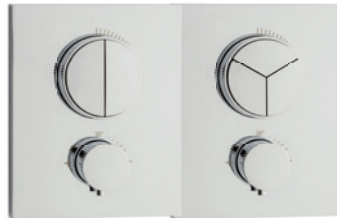

iX PUSH Thermostat square	PUSH Thermostat square	PUSH Thermostat square
Rosetten <i>cover</i>	160 x 130	160 x 130	160 x 130
Verbraucher <i>consumer</i>	2 / 3	2 / 3	2 / 3
Oberfläche <i>surface</i>	Edelstahl gebürstet <i>ix brushed</i>	chrom <i>chrome</i>	grau / weiß / schwarz <i>grey / white / black</i>
Art. Nr. <i>Art. No.</i>	17.803050.2.09 17.803055.2.09	11.803050.2.01 11.803055.2.01	23.803050.2.06 / .07 / .12 23.803055.2.06 / .07 / .12