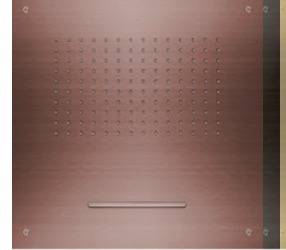

REGENBRAUSEN DECKENEINBAU
RAIN SHOWERS RECESSED

Regenbrause *rain shower*

Regenbrause *rain shower*

Regenbrause MF2 *rain shower*

Größe *size*
Strahlart*
spray type

380 x 380
Regen (13l)
rain

500 x 500
Regen (13l)
rain

500 x 500
Regen (15l), Schwall (15l)
rain, waterfall

Oberfläche *surface*
Art. Nr. *Art. No.*

Edelstahl PVD *ix PVD*
21.638000.2.39 / .40 / .41

Edelstahl PVD *ix PVD*
21.655000.2.39 / .40 / .41

Edelstahl PVD *ix PVD*
21.650200.2.39 / .40 / .41