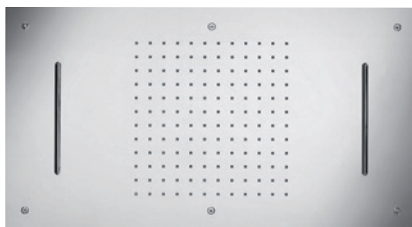

11.638200.2.01

Edelstahl poliert *ix polished*

11.650200.2.01

Edelstahl poliert *ix polished*

11.650300.2.01

Edelstahl poliert *ix polished*

11.630480.2.01

Regenbrause *rain shower***Größe** *size*