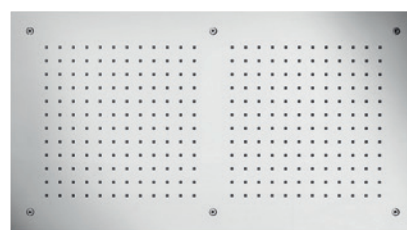

Größe *size*

700 x 380

700 x 380

Strahlarten*

Regen (14l), Doppelschwall (28l)
rain, double waterfall

Doppel-Regen (28l)
double-rain

spray types

Funktion *feature*

LED-Farbleicht, Fernbedienung
led lighting, remote control

LED-Farbleicht, Fernbedienung
led lighting, remote control

Oberfläche *surface*

Edelstahl poliert / gebürstet *ix polished / brushed*

Edelstahl poliert *ix polished*

Art. Nr. *Art. No.*

11.600390.3.01 / 11.600390.3.09

11.600395.3.01

* Durchflussmenge je Strahlart bei 3 bar Wasserdruck *flow rate for each spray type at 3 bar water pressure*