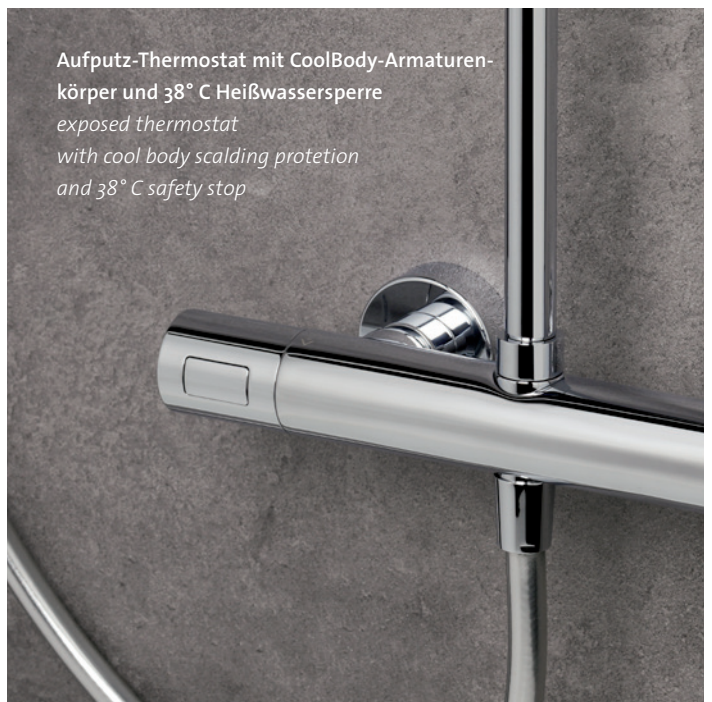

Aufputz-Thermostat mit CoolBody-Armaturen-
körper und 38° C Heißwassersperre
*exposed thermostat
with cool body scalding protection
and 38° C safety stop*