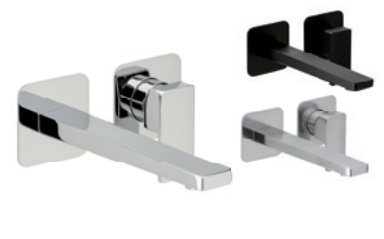

CEO
80 x 80 soft
210 / 240
chrom / schwarz / *iXfinish*
chrome / black / iXfinish
36.220954.1.01 / .12 / .14
36.220957.1.01 / .12 / .14

Rosetten *cover*
Ausladung *spout reach*
Oberfläche *surface*
Art. Nr. *Art. No.*