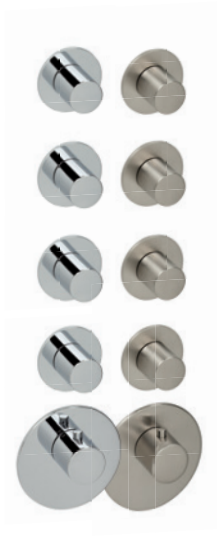

XL4 Thermostat Einbaukörper *thermostat installation unit*

Verbraucher *consumer*  
Funktion *feature*

4  
4 Absperrventile *4 shut-off valves*

Art. Nr. *Art. No.*

11.240000.1.09

<b>Farbset</b> <i>assembly set</i>	XL4	XL4	XL4
<b>Blenden</b> <i>cover</i>	Ø 70 / 116	70 x 70 / 110 x 100	70 x 70 / 110 x 100
<b>Oberfläche</b> <i>surface</i>	chrom / Edelstahl gebürstet <i>chrome / ix brushed</i>	chrom / Edelstahl gebürstet <i>chrome / ix brushed</i>	chrom / Edelstahl gebürstet <i>chrome / ix brushed</i>
<b>Art. Nr.</b> <i>Art. No.</i>	11.524015.1.01 11.524015.1.09	11.524010.1.01 11.524010.1.09	11.524010.2.01 11.524010.2.09