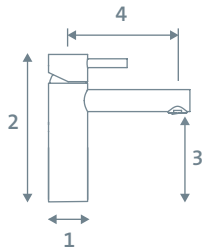

S-Size	M-Size	S-Size	Bidet
1 Körper Ø <i>body</i>	35	45	35	45
2 Höhe <i>height</i>	155	168	155	168
3 Auslaufhöhe <i>spout height</i>	93	101	93	108
4 Ausladung <i>spout reach</i>	105	125	105	105
Ablaufgarnitur <i>waste set</i>	—	● / —	—	●
Funktion <i>feature</i>			Standventil <i>pillar tap</i>	
Art. Nr. Art. No.	17.133210.1.09	17.133100.1.09	17.950860.1.09	17.133600.1.09