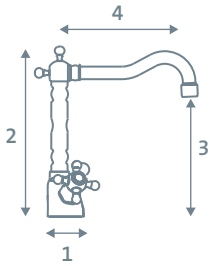

*with metal shower hose and retro hand shower*

**32.145200.1.01\***

**Wandauslauf**

→ 210 mm

*wall spout*

	L-Size	Standventil <i>pillar tap</i>	Bidet
<b>1 Körper Ø</b> <i>body</i>	49	44	49
<b>2 Höhe</b> <i>height</i>	243	180	156
<b>3 Auslaufhöhe</b> <i>spout height</i>	171	102	84
<b>4 Ausladung</b> <i>spout reach</i>	186	82	139
<b>Ablaufgarnitur</b> <i>waste set</i>	●	—	●
<b>Funktion</b> <i>feature</i>	360° schwenkbar <i>swivable</i>		360° schwenkbar <i>swivable</i>
<b>Art. Nr. Art. No.</b>	32.454000.2.01*	32.486000.1.01*	32.463000.2.01*