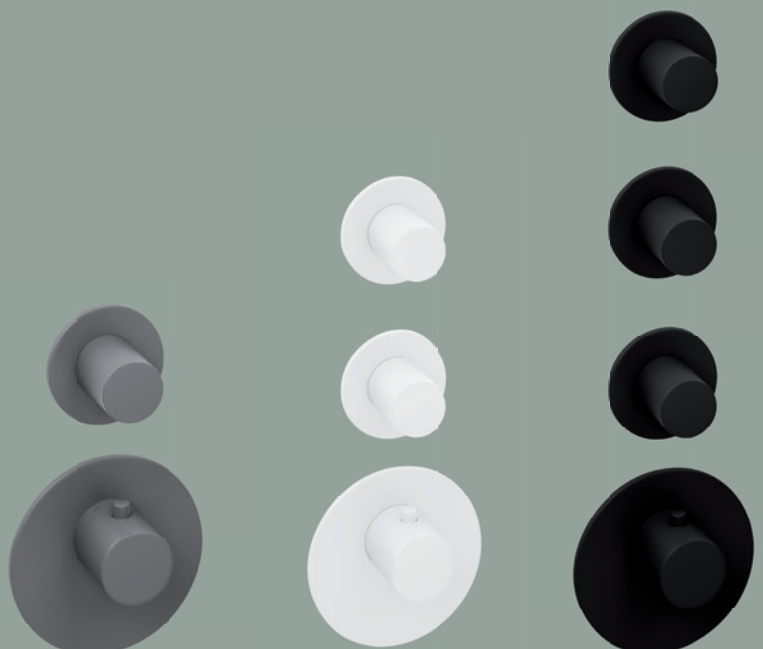

23.210550.1.06 / .07 / .12
Brausemischer Unterputz für LOGIC PLUS
Farbset Wandmontage | Blende Ø 150 mm
concealed shower mixer
final assembly set | cover Ø 150 mm