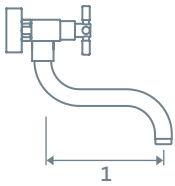

1 Ausladung *spout reach*
Oberfläche *surface*
Auslauf schwenkbar *swivable*

STILO
180
chrom *chrome*
180°

EPOCA
200
chrom *chrome*
180°

ANAIS
180 / 250
chrom *chrome*
180°

Art. Nr. *Art. No.*

14.954000.1.01

34.154000.1.01

32.473000.1.01
32.473000.2.01

MARE

1 Körper Ø <i>body</i>	44
2 Höhe <i>height</i>	370
3 Auslaufhöhe <i>spout height</i>	272
4 Ausladung <i>spout reach</i>	182
Oberfläche <i>surface</i>	chrom <i>chrome</i>
Brause ausziehbar <i>extendable</i>	—
Auslauf drehbar <i>swivable</i>	360°
Art. Nr. <i>Art. No.</i>	24.135000.1.01

	STILO	ANAIS	ANAIS CLASSIC	EPOCA
1 Körper Ø <i>body</i>	35	48	49	59
2 Höhe <i>height</i>	370	290	241	240
3 Auslaufhöhe <i>spout height</i>	260	165	169	170
4 Ausladung <i>spout reach</i>	210	185	236	250
Oberfläche <i>surface</i>	chrom <i>chrome</i>	chrom <i>chrome</i>	chrom <i>chrome</i>	chrom <i>chrome</i>
Auslauf drehbar <i>swivable</i>	360°	360°	360°	360°
Art. Nr. <i>Art. No.</i>	14.955000.1.01	32.471000.1.01	32.471000.2.01*	34.155000.1.01