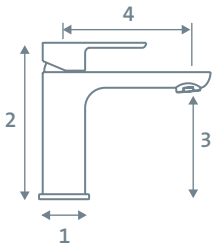

S-Size	S-Size	Bidet
1 Körper Ø <i>body</i>	42	42	42
2 Höhe <i>height</i>	126	126	126
3 Auslaufhöhe <i>spout height</i>	76	76	79
4 Ausladung <i>spout reach</i>	107	107	107
Ablaufgarnitur <i>waste set</i>	● / —	—	●
Funktion <i>feature</i>		Niederdruck <i>low pressure</i>	
Art. Nr. <i>Art. No.</i>	24.133100.1.01	24.133200.2.01	24.133600.1.01