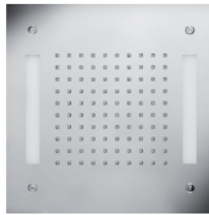

11.695000.2.01
 Farblicht-Regenbrause Multifunktion 4
 overhead LED rain shower multifunction 4
 950 x 950 mm

Regenbrause MF4 *rain shower*

Größe <i>size</i>	950 x 950
Strahlarten* <i>spray types</i>	Regen innen (13l), Regen außen (23l), Spray (17l) Schwall (17l) <i>inner rain, outer rain, spray, waterfall</i>
Funktion <i>feature</i>	LED-Farblicht, Fernbedienung <i>led lighting, remote control</i>
Oberfläche <i>surface</i>	Edelstahl poliert <i>ix polished</i>
Art. Nr. <i>Art. No.</i>	11.695000.2.01