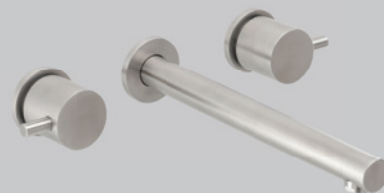

UP Wand-Waschtischarmatur <i>basin mixer</i>	UP Wand-Waschtischarmatur <i>basin mixer</i>
Auslauf Ø <i>spout</i>	25	25
Rosetten Ø <i>cover</i>	80 / 80	52 / 52 / 52
Ausladung <i>spout reach</i>	160 / 210 / 240	160 / 210 / 240
Ablaufgarnitur <i>waste set</i>	—	—
Funktion <i>feature</i>	Auslauf variabel montierbar <i>spout mounting variable</i>	—
Art. Nr. Art. No.	17.139765.1.09 / 17.139745.1.09 / 17.139775.1.09	17.959050.1.09 / 17.959000.1.09 / 17.959060.1.09