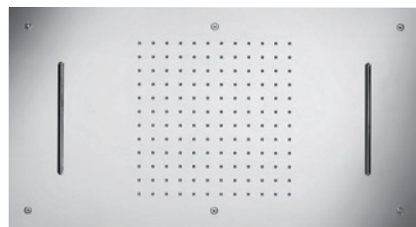

11.638200.2.01

Edelstahl poliert *ix polished*

11.650200.2.01

Edelstahl poliert *ix polished*

11.650300.2.01

Edelstahl poliert *ix polished*

11.630480.2.01

Regenbrause *rain shower*