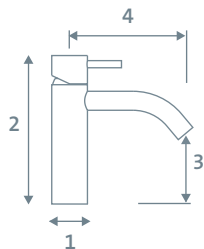

And no matter which DEEP series you choose – your bathroom design will be something very special away from the mainstream.

#deepgrey (.06)

#deepwhite (.07)

#deepblack (.12)

	S-Size slim	M-Size slim	L-Size slim	Bidet
1 Körper Ø <i>body</i>	30	30 / 18	30 / 18	42
2 Höhe <i>height</i>	166	239	308	139
3 Auslaufhöhe <i>spout height</i>	92	155	224	70
4 Ausladung <i>spout reach</i>	125	127	127	109
Ablaufgarnitur <i>waste set</i>	—	—	—	—
Funktion <i>feature</i>		schwenkbar <i>swivable</i>	schwenkbar <i>swivable</i>	
Oberfläche <i>surface</i>	grau / weiß / schwarz <i>grey / white / black</i>	grau / weiß / schwarz <i>grey / white / black</i>	grau / weiß / schwarz <i>grey / white / black</i>	grau / weiß / schwarz <i>grey / white / black</i>
Art. Nr. <i>Art. No.</i>	23.203210.1.06 / .07 / .12	23.203420.1.06 / .07 / .12	23.203420.2.06 / .07 / .12	23.233600.1.06 / .07 / .12