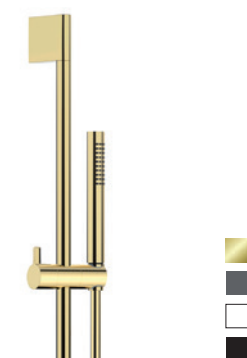

Wandstangenset Slide M
shower rail set