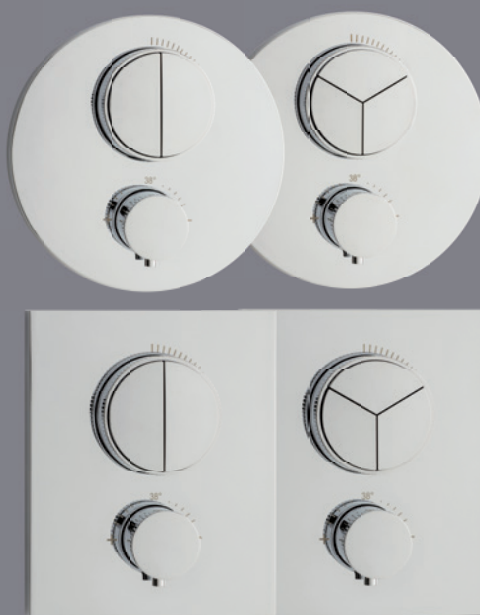

LOGIC XL Farbsets

Blenden 70 x 70 / 110 x 100 mm soft

LOGIC XL final assembly sets for thermostat module

cover 70 x 70 / 110 x 100 mm soft

36.521015.1.01

LOGIC XL 1 / XL 1+

für 1–2 Verbraucher for 1–2 consumer

36.522015.1.01

LOGIC XL 2

für 2 Verbraucher for 2 consumer

36.523015.1.01

LOGIC XL 3

für 3 Verbraucher for 3 consumer