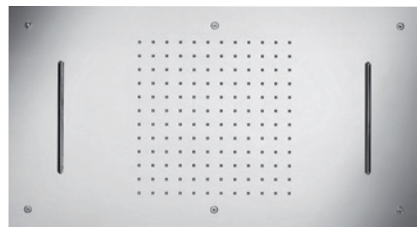

Größe *size*

700 x 380

700 x 380

Strahlarten*

Regen (14l), Doppelschwall (28l)
rain, double waterfall

Doppel-Regen (28l)
double-rain

spray types

Funktion *feature*

LED-Farblicht, Fernbedienung
led lighting, remote control

LED-Farblicht, Fernbedienung
led lighting, remote control

Oberfläche *surface*

Edelstahl poliert / gebürstet *ix polished / brushed*

Edelstahl poliert *ix polished*

Art. Nr. *Art. No.*

11.600390.3.01 / 11.600390.3.09

11.600395.3.01

* Durchflussmenge je Strahlart bei 3 bar Wasserdruck *flow rate for each spray type at 3 bar water pressure*