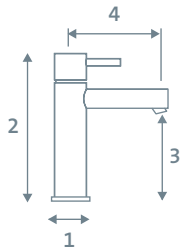

S-Size*	M-Size	L-Size
1 Körper Ø <i>body</i>	35	38	42
2 Höhe <i>height</i>	139	167	195
3 Auslaufhöhe <i>spout height</i>	75	97	132
4 Ausladung <i>spout reach</i>	101	122	132
Ablaufgarnitur <i>waste set</i>	— / O¹	— / O¹	— / O¹
Funktion <i>feature</i>			
Oberfläche <i>surface</i>	chrom / gold / grau / weiß / schwarz <i>chrome / gold / grey / white / black</i>	chrom / gold / grau / weiß / schwarz <i>chrome / gold / grey / white / black</i>	chrom / gold / grau / weiß / schwarz <i>chrome / gold / grey / white / black</i>
Art. Nr. <i>Art. No.</i>	30.120321.1.01 / .03 / .06 / .07 / .12	30.120320.1.01 / .03 / .06 / .07 / .12	30.120420.1.01 / .03 / .06 / .07 / .12