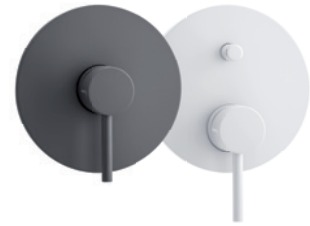

DEEP GREY / WHITE / BLACK
Ø 150
grau / weiß / schwarz
grey / white / black

Blende *cover*
Oberfläche *surface*

Art. Nr. *Art. No.*
28.210550.1.09
28.220035.1.09

18.210550.1.01
18.220035.1.01

23.210550.1.06 / .07 / .12
23.220035.1.06 / .07 / .12