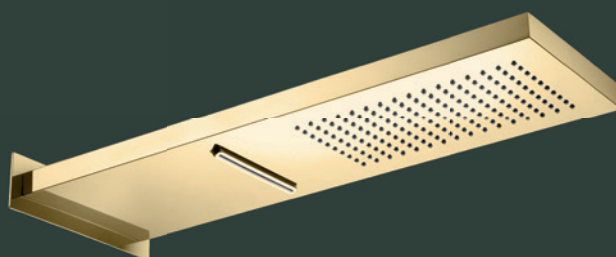

30.661600.2.03

Regenbrause Multifunktion 2 Regen + Schwall

rain shower multifunction 2 rain + waterfall

30.661700.1.03