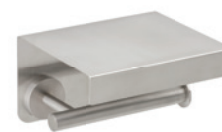

Rollenhalter
roll holder

iX	17.815000.1.09