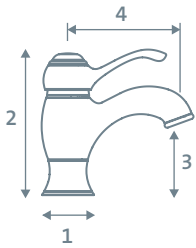

M-Size	Spültisch-Mischer <i>kitchen mixer</i>	Bidet
1 Körper Ø <i>body</i>	64	59	64
2 Höhe <i>height</i>	158	195	158
3 Auslaufhöhe <i>spout height</i>	80	170	92
4 Ausladung <i>spout reach</i>	125	250	125
Ablaufgarnitur <i>waste set</i>	● / —	—	●
Funktion <i>feature</i>		180° schwenkbar <i>swivable</i>	
Art. Nr. <i>Art. No.</i>	34.153100.1.01 / .02	34.155000.1.01 / .02	34.153600.1.01 / .02