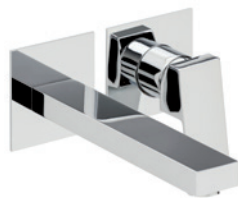

UP Wand-Waschtischarmatur <i>basin mixer</i>	UP Wand-Waschtischarmatur <i>basin mixer</i>
Auslauf <i>spout</i>	20 x 40	20 x 40
Rosetten <i>cover</i>	80 x 80	180 x 80
Ausladung <i>spout reach</i>	210 / 240	210 / 240
Funktion <i>feature</i>	Auslauf variabel montierbar <i>spout mounting variable</i>	Auslauf variabel montierbar <i>spout mounting variable</i>
Art. Nr. Art. No.	12.203754.1.01 / 12.203757.1.01	12.203654.1.01 / 12.203657.1.01