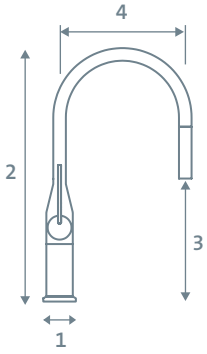

MARE

1 Körper Ø <i>body</i>	44
2 Höhe <i>height</i>	370
3 Auslaufhöhe <i>spout height</i>	272
4 Ausladung <i>spout reach</i>	182
Oberfläche <i>surface</i>	chrom <i>chrome</i>
Brause ausziehbar <i>extendable</i>	—
Auslauf drehbar <i>swivable</i>	360°
Art. Nr. <i>Art. No.</i>	24.135000.1.01