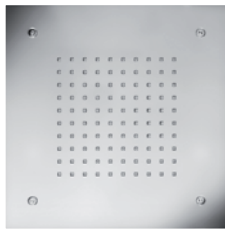

300 x 300

Regen (13l)

rain

Edelstahl gebürstet
ix brushed

11.630000.2.09