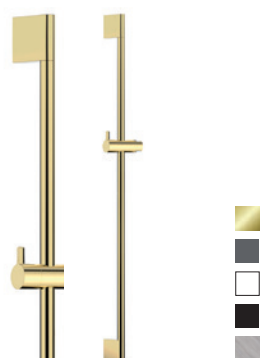

Wandstange Slide M
shower rail