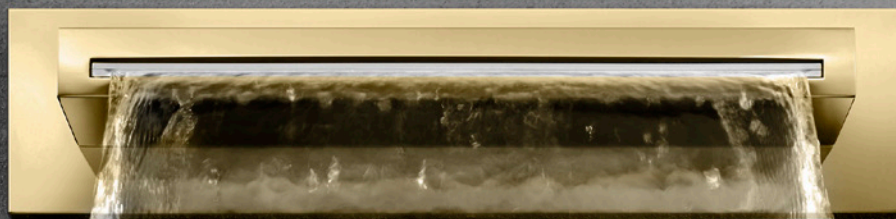

30.964810.1.03

30.964820.1.03

30.697000.1.03

Schwall-Wandauslauf XL
für Wand-Aufputzmontage

waterfall outlet for wall mounting

Regenbrause square zum Deckeneinbau

rain shower for ceiling-mounting

30.638000.2.03 □ 380 mm