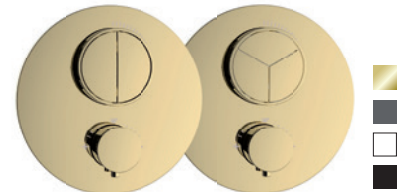

ix PUSH Thermostat round	PUSH Thermostat round	PUSH Thermostat round
Rosetten cover	Ø 150	Ø 150	Ø 150
Verbraucher consumer	2 / 3	2 / 3	2 / 3
Oberfläche surface	Edelstahl gebürstet <i>ix brushed</i>	chrom <i>chrome</i>	gold / grau / weiß / schwarz <i>gold / grey / white / black</i>
Art. Nr. Art. No.	17.803050.1.09 17.803055.1.09	11.803050.1.01 11.803055.1.01	30.803050.1.03 30.803055.1.03 23.803050.1.06 / .07 / .12 23.803055.1.06 / .07 / .12