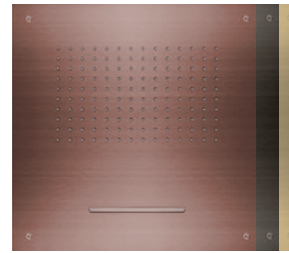

Größe *size*
Strahlarten*
spray types
Oberfläche *surface*

380 x 380

500 x 500

500 x 500

Regen (13l)

Regen (13l)

Regen (15l), Schwall (15l)

rain

rain

rain, waterfall

Edelstahl PVD *ix PVD*

Edelstahl PVD *ix PVD*

Edelstahl PVD *ix PVD*

Art. Nr. *Art. No.*

21.638000.2.39 / .40 / .41

21.655000.2.39 / .40 / .41

21.650200.2.39 / .40 / .41