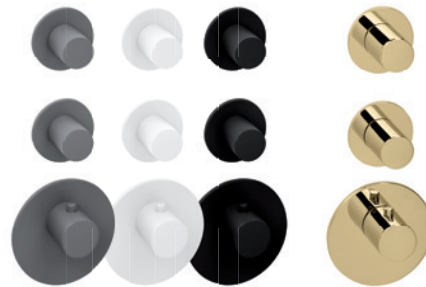

XL2 Thermostat Einbaukörper *thermostat installation unit*

Verbraucher *consumer*
Funktion *feature*

2
2 Absperrventile *2 shut-off valves*

Art. Nr. *Art. No.*

11.220000.1.09

Farbset <i>assembly set</i>	XL2	XL2	XL2	XL2
Blenden <i>cover</i>	Ø 70 / 116	Ø 70 / 116	Ø 70 / 116	Ø 70 / 116
Oberfläche <i>surface</i>	chrom / Edelstahl gebürstet <i>chrome / ix brushed</i>	Edelstahl PVD <i>ix PVD</i>	grau / weiß / schwarz <i>grey / white / black</i>	gold <i>gold</i>
Art. Nr. <i>Art. No.</i>	11.522010.1.01 / .09	21.522010.1.39 / .40 / .41	23.522010.1.06 / .07 / .12	30.522010.1.03