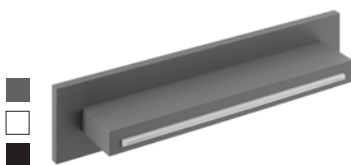

23.697000.1.06 / .07 / .12
Schwall-Wandauslauf XL für Aufputz-Montage
346 x 80 mm, Ausladung 63,5 mm
waterfall outlet for wall mounting, outlet reach 63,5 mm