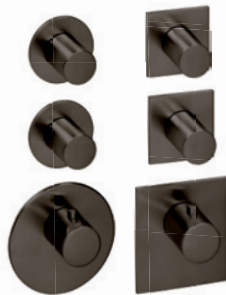

Thermostatmischer LOGIC XL / LOGIC XL Vario

Farbset für Universal-Thermostat-Module

Blenden Ø 70 / 116 mm | 70 x 70 / 100 x 110 mm

final assembly sets

suitable for universal thermostat module

cover Ø 70 / 116 mm | 70 x 70 / 100 x 110 mm