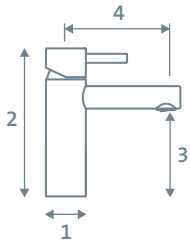

LEVELSTEEL

#coppersteel (.39)

© Alpein Architekten

#black steel (.40)

#brasssteel (.41)

	S-Size	S-Size	Bidet
1 Körper Ø <i>body</i>	35	35	45
2 Höhe <i>height</i>	155	155	168
3 Auslaufhöhe <i>spout height</i>	93	93	108
4 Ausladung <i>spout reach</i>	105	105	105
Ablaufgarnitur <i>waste set</i>	—	—	●
Funktion <i>feature</i>		Standventil <i>pillar tap</i>	
Art. Nr. <i>Art. No.</i>	21.133210.1.39 / .40 / .41	21.950860.1.39 / .40 / .41	21.133600.1.39 / .40 / .41