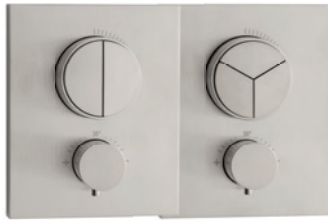

ix PUSH Thermostat square	PUSH Thermostat square	PUSH Thermostat square
Rosetten cover	160 x 130	160 x 130	160 x 130
Verbraucher consumer	2 / 3	2 / 3	2 / 3
Oberfläche surface	Edelstahl gebürstet <i>ix brushed</i>	chrom <i>chrome</i>	gold / grau / weiß / schwarz <i>gold / grey / white / black</i>
Art. Nr. Art. No.	17.803050.2.09 17.803055.2.09	11.803050.2.01 11.803055.2.01	30.803050.2.03 30.803055.2.03 23.803050.2.06 / .07 / .12 23.803055.2.06 / .07 / .12