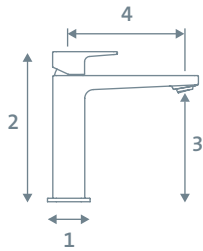

Give your bathroom the #perfectshape!

h

#ceochrome (.01)

#ceoblack (.12)

#ceoixfinish (.14)

	S-Size	M-Size	Standventil <i>pillar tap</i>	Bidet
1 Körper Ø <i>body</i>	36	36	36	36
2 Höhe <i>height</i>	141	171	148	161
3 Auslaufhöhe <i>spout height</i>	96	127	96	107
4 Ausladung <i>spout reach</i>	119	131	119	125
Ablaufgarnitur <i>waste set</i>	● / —	● / —	—	●
Funktion <i>feature</i>				
Oberfläche <i>surface</i>	chrom / schwarz / iXfinish <i>chrome / black / iXfinish</i>	chrom / schwarz / iXfinish <i>chrome / black / iXfinish</i>	chrom / schwarz / iXfinish <i>chrome / black / iXfinish</i>	chrom / schwarz / iXfinish <i>chrome / black / iXfinish</i>
Art. Nr. <i>Art. No.</i>	36.220311.1.01 / .12 / .14	36.220310.1.01 / .12 / .14	36.295086.1.01 / .12 / .14	36.220360.1.01 / .12 / .14