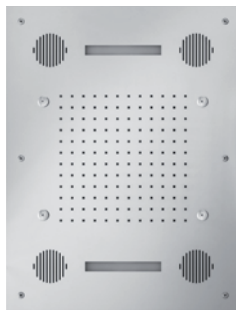

Größe *size*

630 x 480

630 x 480

500 x 500

500 x 500

Strahlarten*

Regen (13l), Spray (8l),
rain, spray

Regen (13l), Spin-Jet (13l),
Schwall(17l)
rain, spin-jet, waterfall

Regen (13l), Spray (8l),
Schwall (17l)
rain, spray, waterfall

Regen (13l), Twist (7l),
Wire (18l)
rain, twist, wire

spray types

Funktion *feature*

LED-Farblicht, Fernbedienung,
Bluetooth-Soundsystem
led lighting, remote control

LED-Farblicht, Fernbedienung
led lighting, remote control

LED-Farblicht, Fernbedienung
led lighting, remote control

LED-Farblicht, Fernbedienung
led lighting, remote control

Oberfläche *surface*

Edelstahl poliert *ix polished*

Edelstahl poliert / gebürstet
ix polished / brushed

Edelstahl poliert / gebürstet
ix polished / brushed

Edelstahl poliert *ix polished*

Art. Nr. *Art. No.*

11.634800.2.01

11.663480.2.01 / 11.663480.2.09

11.600385.2.01 / 11.600385.2.09

11.600530.2.01