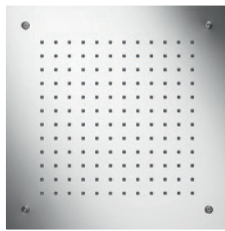

11.695000.2.01
 Farblicht-Regenbrause Multifunktion 4
 overhead LED rain shower multifunction 4
 950 x 950 mm

Regenbrause MF4 *rain shower*

Größe <i>size</i>	950 x 950
Strahlarten* <i>spray types</i>	Regen innen (13l), Regen außen (23l), Spray (17l) Schwall (17l) <i>inner rain, outer rain, spray, waterfall</i>
Funktion <i>feature</i>	LED-Farblicht, Fernbedienung <i>led lighting, remote control</i>
Oberfläche <i>surface</i>	Edelstahl poliert <i>ix polished</i>
Art. Nr. <i>Art. No.</i>	11.695000.2.01