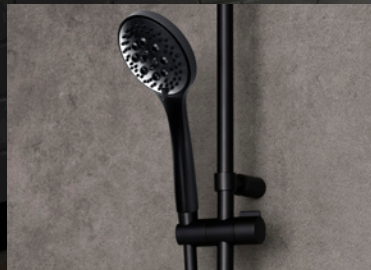

■ 23.988250.1.06 / .07 / .12

■ **Duschsäule mit Brause-Aufputz-Thermostat**

□ Thermostat mit CoolBody Armaturenkörper und Heißwassersperre bei 38°C
Regenbrause ø 250 mm mit CLEAN EFFECT
mit Stabhandbrause, verstellbarem Konusgleiter, Brauseschlauch 1.500 mm
*shower system with exposed CoolBody thermostat shower mixer
safety stop at 38° C | rain shower ø 250 mm with CLEAN EFFECT,
stick hand shower, adjustable glider, shower hose 1.500 mm*

■ 23.988525.1.06 / .07 / .12

mit Handbrause deep Multifunktion ø 100 mm
with hand shower multifunction ø 100 mm

■ 23.220700.1.06 / .07 / .12

□ **Wanneneinlaufsäule**

■ Farbset bodenstehend mit Duschgarnitur
Gesamthöhe 921 mm → 300 mm ↑ max 784 mm
*bath inlet column
floor-mounted with shower set | total height 921 mm*