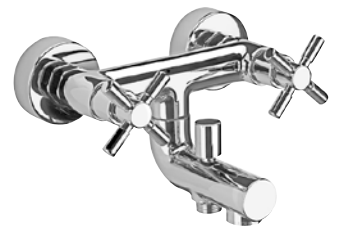

14.952160.1.01
Wannenfüll-/Brausemischer Aufputz
exposed bath/shower mixer