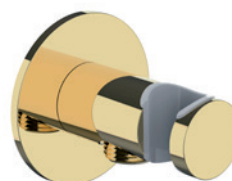

30.995200.1.03
Wandhalter mit Wandanschlussbogen
seven round

Rosette Ø 70 mm

wall elbow with holder rosette Ø 70 mm

Alle Produkte der Serie SIRO sind erhältlich in chrom, PVD gold, grau matt, weiss matt, schwarz matt. Weitere Informationen finden Sie auf www.herzbach.com
All products of SIRO are available in chrome, pvd gold, grey matt, white matt, black matt. Further information you'll find at www.herzbach.com