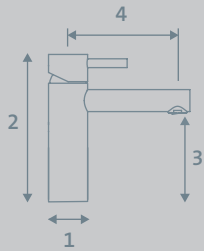

S-Size	M-Size	S-Size	Bidet
1 Körper Ø <i>body</i>	35	45	35	45
2 Höhe <i>height</i>	155	168	155	168
3 Auslaufhöhe <i>spout height</i>	93	101	93	108
4 Ausladung <i>spout reach</i>	105	125	105	105
Ablaufgarnitur <i>waste set</i>	—	● / —	—	●
Funktion <i>feature</i>			Standventil <i>pillar tap</i>	
Art. Nr. Art. No.	17.133210.1.09	17.133100.1.09	17.950860.1.09	17.133600.1.09