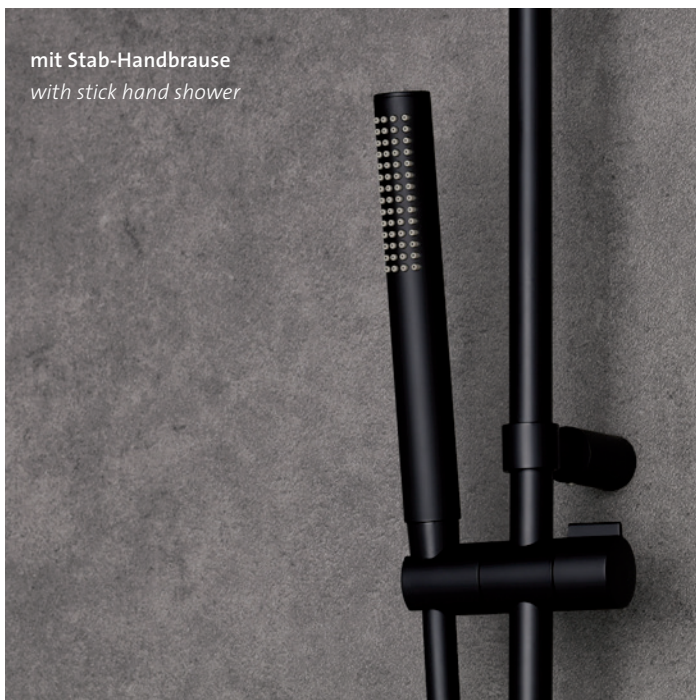

mit Stab-Handbrause
with stick hand shower