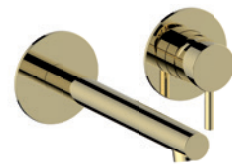

SIRO
Ø 80
160 / 210 / 240
gold / grau / weiß / schwarz
gold / grey / white / black
30.120956.1.03 / .06 / .07 / .12
30.120954.1.03 / .06 / .07 / .12
30.120957.1.03 / .06 / .07 / .12