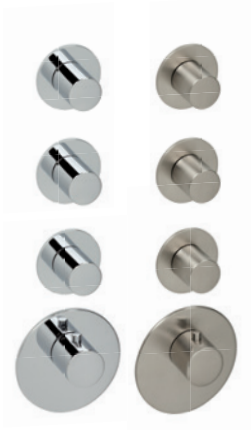

Verbraucher *consumer*
Funktion *feature*

3
3 Absperrventile *3 shut-off valves*

Art. Nr. *Art. No.*

11.230000.1.09

Farbset <i>assembly set</i>	XL3	XL3	XL3	XL3
Blenden <i>cover</i>	Ø 70 / 116	Ø 70 / 116	Ø 70 / 116	Ø 70 / 116
Oberfläche <i>surface</i>	chrom / Edelstahl gebürstet <i>chrome / ix brushed</i>	Edelstahl PVD <i>ix PVD</i>	grau / weiß / schwarz <i>grey / white / black</i>	gold <i>gold</i>
Art. Nr. <i>Art. No.</i>	11.523015.1.01 / .09	21.523015.1.39 / .40 / .41	23.523015.1.06 / .07 / .12	30.523015.1.03