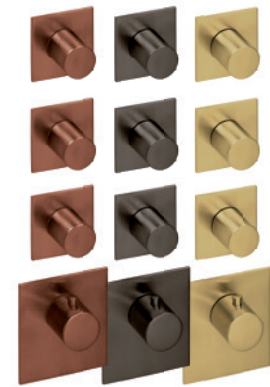

Verbraucher *consumer*
Funktion *feature*

3
3 Absperrventile *3 shut-off valves*

Art. Nr. *Art. No.*

11.230000.1.09

Farbset <i>assembly set</i>	XL3	XL3	XL3	XL3
Blenden <i>cover</i>	Ø 70 / 116	Ø 70 / 116	Ø 70 / 116	Ø 70 / 116
Oberfläche <i>surface</i>	chrom / Edelstahl gebürstet <i>chrome / ix brushed</i>	Edelstahl PVD <i>ix PVD</i>	grau / weiß / schwarz <i>grey / white / black</i>	gold <i>gold</i>
Art. Nr. <i>Art. No.</i>	11.523015.1.01 / .09	21.523015.1.39 / .40 / .41	23.523015.1.06 / .07 / .12	30.523015.1.03