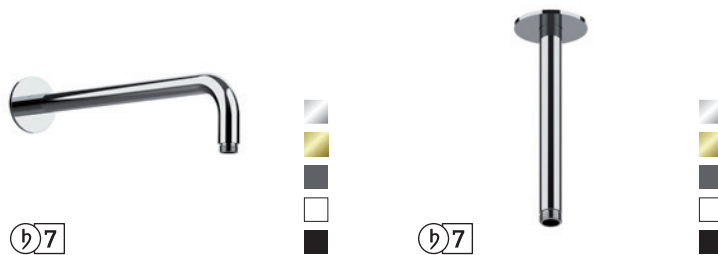

b7

Wandarm seven *ceiling arm*

Ø 70

350 / 420

Rosette *rosette*

Länge *length*

Oberfläche *surface*

chrom / gold / grau / weiß / schwarz
chrome / gold / grey / white / black

Art. Nr. *Art. No.*

11.960350.1.01 / 11.960420.1.01

30.960350.1.03 / 30.960420.1.03

23.960350.1.06 / .07 / .12

23.960420.1.06 / .07 / .12

b7

Deckenarm seven *wall arm*

Ø 70

100 / 200

chrom / gold / grau / weiß / schwarz
chrome / gold / grey / white / black

11.964810.1.01 / 11.964820.1.01

30.964810.1.03 / 30.964820.1.03

23.964810.1.06 / .07 / .12

23.964820.1.06 / .07 / .12

herzbach SEVEN

Mit **herzbach SEVEN** zieht sich das einheitliche Rosettenmaß von **70 mm** konsequent durch Ihre gesamte Badausstattung.

With **herzbach SEVEN**, the uniform rosette dimension of **70 mm** runs consistently through your entire bathroom design.