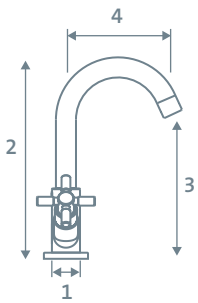

M-Size	L-Size	Standventil <i>pillar tap</i>	Bidet
1 Körper Ø <i>body</i>	35	35	32	35
2 Höhe <i>height</i>	250	415	136	178
3 Auslaufhöhe <i>spout height</i>	180	340	65	126
4 Ausladung <i>spout reach</i>	135	135	83	125
Ablaufgarnitur <i>waste set</i>	● / —	—	—	●
Funktion <i>feature</i>				
Art. Nr. Art. No.	14.953100.1.01	14.953200.2.01	14.950860.1.01	14.953600.1.01