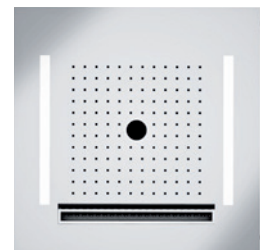

Größe *size*

630 x 480

630 x 480

500 x 500

500 x 500

Strahlarten*

Regen (13l), Spray (8l),
rain, spray

Regen (13l), Spin-Jet (13l),
Schwall(17l)
rain, spin-jet, waterfall

Regen (13l), Spray (8l),
Schwall (17l)
rain, spray, waterfall

Regen (13l), Twist (7l),
Wire (18l)
rain, twist, wire

spray types

Funktion *feature*

LED-Farblicht, Fernbedienung,
Bluetooth-Soundsystem
led lighting, remote control

LED-Farblicht, Fernbedienung
led lighting, remote control

LED-Farblicht, Fernbedienung
led lighting, remote control

LED-Farblicht, Fernbedienung
led lighting, remote control

Oberfläche *surface*

Edelstahl poliert *ix polished*

Edelstahl poliert / gebürstet
ix polished / brushed

Edelstahl poliert / gebürstet
ix polished / brushed

Edelstahl poliert *ix polished*

Art. Nr. *Art. No.*

11.634800.2.01

11.663480.2.01 / 11.663480.2.09

11.600385.2.01 / 11.600385.2.09

11.600530.2.01