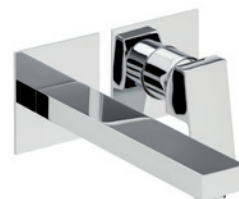

NEO CASTELL
80 x 80
210 / 240
chrom *chrome*
12.203754.1.01
12.203757.1.01

Rosetten *cover*
Ausladung *spout reach*
Oberfläche *surface*
Art. Nr. *Art. No.*