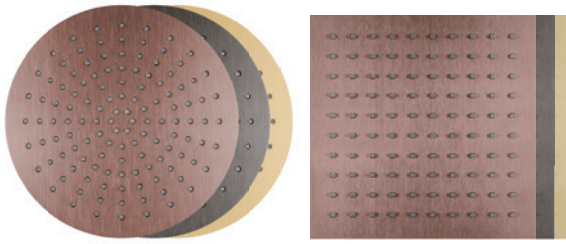

Passende Wand- und Deckenarme finden Sie ab S. 196 oder unter www.herzbach.com/design-ix-pvd.html

Suitable wall and ceiling arms you'll find on p. 162 and at www.herzbach.com/en/design-ix-pvd.html

Regenbrause *rain shower*

Regenbrause *rain shower*

Größe *size*
Strahlart*
spray type

Ø 200 / Ø 250 / Ø 300
Regen (14l)
rain

□ 200 / □ 250 / □ 300
Regen (14l)
rain

Oberfläche *surface*
Art. Nr. *Art. No.*

Edelstahl PVD *ix PVD*
21.610200.1.39 / .40 / .41
21.610250.1.39 / .40 / .41
21.610300.1.39 / .40 / .41

Edelstahl PVD *ix PVD*
21.610200.2.39 / .40 / .41
21.610250.2.39 / .40 / .41
21.610300.2.39 / .40 / .41