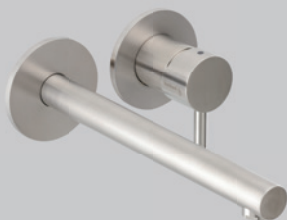

UP Wand-Waschtischarmatur <i>basin mixer</i>	UP Wand-Waschtischarmatur <i>basin mixer</i>
Auslauf Ø <i>spout</i>	25	25
Rosetten Ø <i>cover</i>	80 / 80	52 / 52 / 52
Ausladung <i>spout reach</i>	160 / 210 / 240	160 / 210 / 240
Ablaufgarnitur <i>waste set</i>	—	—
Funktion <i>feature</i>	Auslauf variabel montierbar <i>spout mounting variable</i>	—
Art. Nr. Art. No.	17.139765.1.09 / 17.139745.1.09 / 17.139775.1.09	17.959050.1.09 / 17.959000.1.09 / 17.959060.1.09