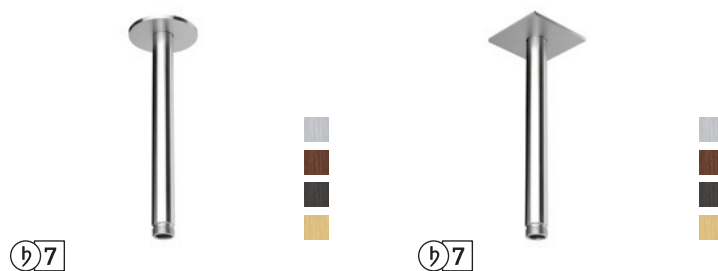

b7

Deckenarm seven *ceiling arm*

Ø 70

100 / 200

Rosette *rosette*

Länge *length*

Oberfläche *surface*

Edelstahl gebürstet *ix brushed*

Edelstahl PVD *ix PVD*

Art. Nr. *Art. No.*

17.964810.1.09 / 17.964820.1.09

21.964810.1.39 / .40 / .41

21.964820.1.39 / .40 / .41

b7

Deckenarm seven *ceiling arm*

70 x 70

100 / 200

Edelstahl gebürstet *ix brushed*

Edelstahl PVD *ix PVD*

17.964810.2.09 / 17.964820.2.09

21.964810.2.39 / .40 / .41

21.964820.2.39 / .40 / .41