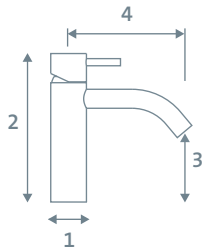

S-Size slim	M-Size slim / L-Size slim	Standventil <i>pillar tap</i>	Bidet
1 Körper Ø <i>body</i>	30	30 / 18	35	42
2 Höhe <i>height</i>	166	239 / 308	139	139
3 Auslaufhöhe <i>spout height</i>	92	155 / 224	75	70
4 Ausladung <i>spout reach</i>	125	127	101	109
Ablaufgarnitur <i>waste set</i>	—	—	—	●
Funktion <i>feature</i>		360° schwenkbar <i>swivable</i>		
Art. Nr. <i>Art. No.</i>	18.203210.1.01	18.203420.1.01 18.203420.2.01	30.295086.1.01	18.233600.1.01