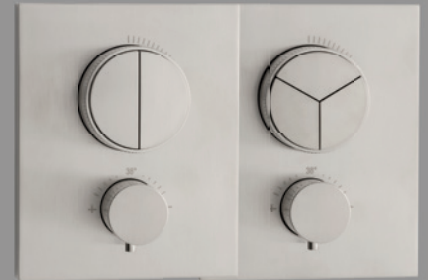

→ = Ausladung ↑ = Auslaufunterkante → = spout reach ↑ = spout height

LOGIC PLUS PUSH THERMOSTATE

PUSH IT REAL GOOD!

Mehr Informationen ab S. 162.

17.803050.1.09 / 17.803055.1.09
Thermostatmischer PUSH Unterputz round
 Farbset Wandmontage für 2 oder 3 Verbraucher
 mit PUSH-Buttons
 Heißwassersperre 38° C | Blende Ø 150 mm
*concealed thermostat mixer with push buttons
 final assembly set for 2 or 3 consumer
 safety stop at 38° C | cover Ø 150 mm*