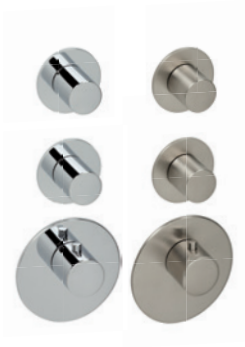

XL2 Thermostat Einbaukörper *thermostat installation unit*

Verbraucher *consumer*
Funktion *feature*

2
2 Absperrventile *2 shut-off valves*

Art. Nr. *Art. No.*

11.220000.1.09

Farbset <i>assembly set</i>	XL2	XL2	XL2	XL2
Blenden <i>cover</i>	Ø 70 / 116	Ø 70 / 116	Ø 70 / 116	Ø 70 / 116
Oberfläche <i>surface</i>	chrom / Edelstahl gebürstet <i>chrome / ix brushed</i>	Edelstahl PVD <i>ix PVD</i>	grau / weiß / schwarz <i>grey / white / black</i>	gold <i>gold</i>
Art. Nr. <i>Art. No.</i>	11.522010.1.01 / .09	21.522010.1.39 / .40 / .41	23.522010.1.06 / .07 / .12	30.522010.1.03