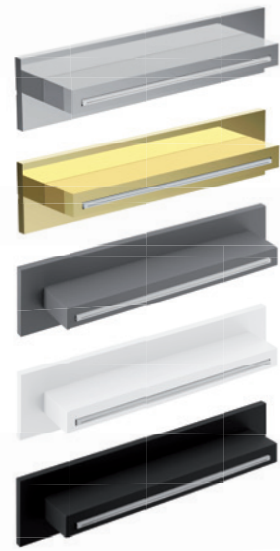

346 x 80 x 63,5

Schwall (16 l)

waterfall

mit Wandhalterung

wall holder

Edelstahl poliert / gebürstet

ix polished / brushed

gold / grau / weiß / schwarz

gold / grey / white / black

11.697000.1.01 / .09

30.697000.1.03

23.697000.1.06 / .07 / .12