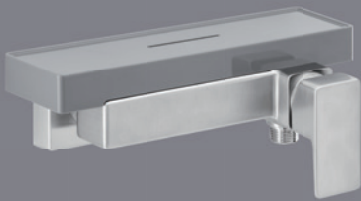

36.220120.1.09
Duschmittel-Ablage
für CEO-Aufputz-Armaturen
shower product tray for CEO exposed mixer