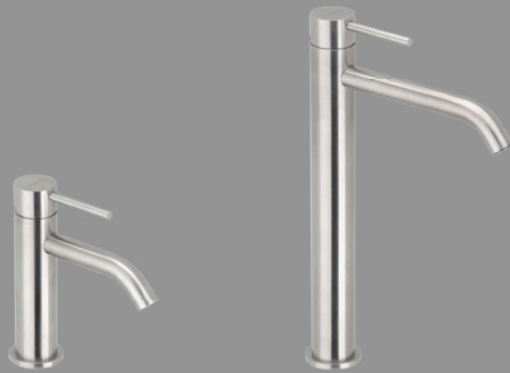

S-Size	L-Size	S-Size	Bidet
1 Körper Ø <i>body</i>	35	35	35	40
2 Höhe <i>height</i>	153	300	156	167
3 Auslaufhöhe <i>spout height</i>	80	227	80	86
4 Ausladung <i>spout reach</i>	115	170	115	120
Ablaufgarnitur <i>waste set</i>	—	—	—	●¹
Funktion <i>feature</i>			Standventil <i>pillar tap</i>	
Art. Nr. <i>Art. No.</i>	28.203200.1.09	28.203200.2.09	28.200086.1.09	28.233600.1.09