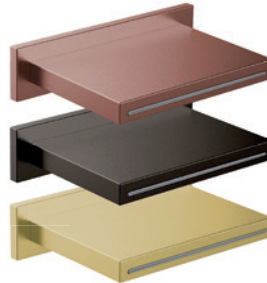

236 x 57 x 140

Schwall (15 l)

waterfall

mit Wandhalterung

wall holder

Edelstahl PVD *ix PVD*