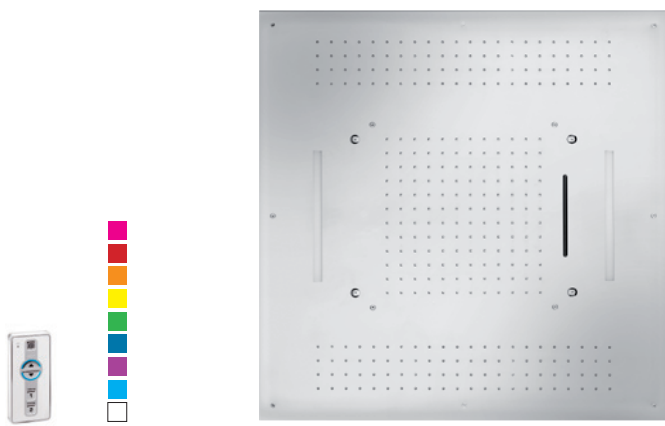

Regenbrause MF4 *rain shower*

Größe <i>size</i>	950 x 950
Strahlarten* <i>spray types</i>	Regen innen (13l), Regen außen (23l), Spray (17l) Schwall (17l) <i>inner rain, outer rain, spray, waterfall</i>
Funktion <i>feature</i>	LED-Farblicht, Fernbedienung <i>led lighting, remote control</i>
Oberfläche <i>surface</i>	Edelstahl poliert <i>ix polished</i>
Art. Nr. <i>Art. No.</i>	11.695000.2.01