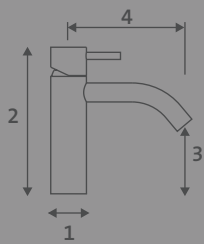

S-Size	L-Size	S-Size	Bidet
1 Körper Ø <i>body</i>	35	35	35	40
2 Höhe <i>height</i>	153	300	156	167
3 Auslaufhöhe <i>spout height</i>	80	227	80	86
4 Ausladung <i>spout reach</i>	115	170	115	120
Ablaufgarnitur <i>waste set</i>	—	—	—	●¹
Funktion <i>feature</i>			Standventil <i>pillar tap</i>	
Art. Nr. <i>Art. No.</i>	28.203200.1.09	28.203200.2.09	28.200086.1.09	28.233600.1.09