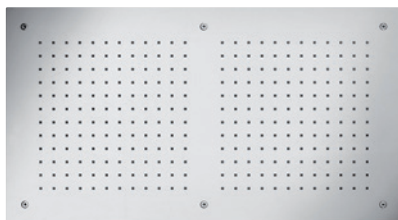

500 x 500

Regen (15l), Schwall (15l)

*rain, waterfall*Edelstahl gebürstet
ix brushed

11.650200.2.09

Regenbrause *rain shower***Größe** *size*

700 x 380

Strahlarten*

Doppel-Regen (23l)