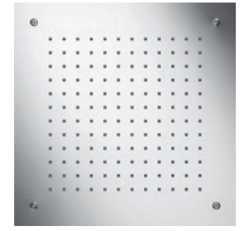

380 x 380 / 500 x 500

Regen (13l)

rain

Oberfläche *surface*

Edelstahl poliert *ix polished*

Art. Nr. *Art. No.*

11.638000.1.01

11.650000.1.01

Edelstahl poliert *ix polished*

11.630000.2.01

Edelstahl poliert *ix polished*

11.642000.1.01

Edelstahl poliert *ix polished*

11.638000.2.01

11.650000.2.01