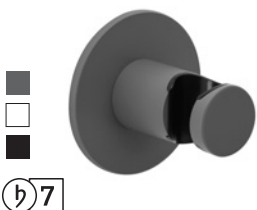

23.994100.1.06 / .07 / .12
Wandhalter seven round
Rosette Ø 70 mm
wall holder rosette Ø 70 mm