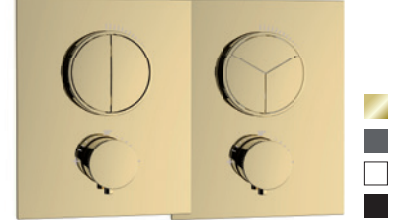

ix PUSH Thermostat square	PUSH Thermostat square	PUSH Thermostat square
Rosetten cover	160 x 130	160 x 130	160 x 130
Verbraucher consumer	2 / 3	2 / 3	2 / 3
Oberfläche surface	Edelstahl gebürstet <i>ix brushed</i>	chrom <i>chrome</i>	gold / grau / weiß / schwarz <i>gold / grey / white / black</i>
Art. Nr. Art. No.	17.803050.2.09 17.803055.2.09	11.803050.2.01 11.803055.2.01	30.803050.2.03 30.803055.2.03 23.803050.2.06 / .07 / .12 23.803055.2.06 / .07 / .12