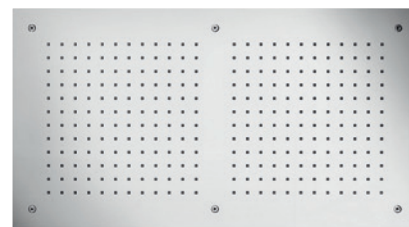

Größe *size*

700 x 380

700 x 380

Strahlarten*

Regen (14l), Doppelschwall (28l)
rain, double waterfall

Doppel-Regen (28l)
double-rain

spray types

Funktion *feature*

LED-Farblicht, Fernbedienung
led lighting, remote control

LED-Farblicht, Fernbedienung
led lighting, remote control

Oberfläche *surface*

Edelstahl poliert / gebürstet *ix polished / brushed*

Edelstahl poliert *ix polished*

Art. Nr. *Art. No.*

11.600390.3.01 / 11.600390.3.09

11.600395.3.01

* Durchflussmenge je Strahlart bei 3 bar Wasserdruck *flow rate for each spray type at 3 bar water pressure*