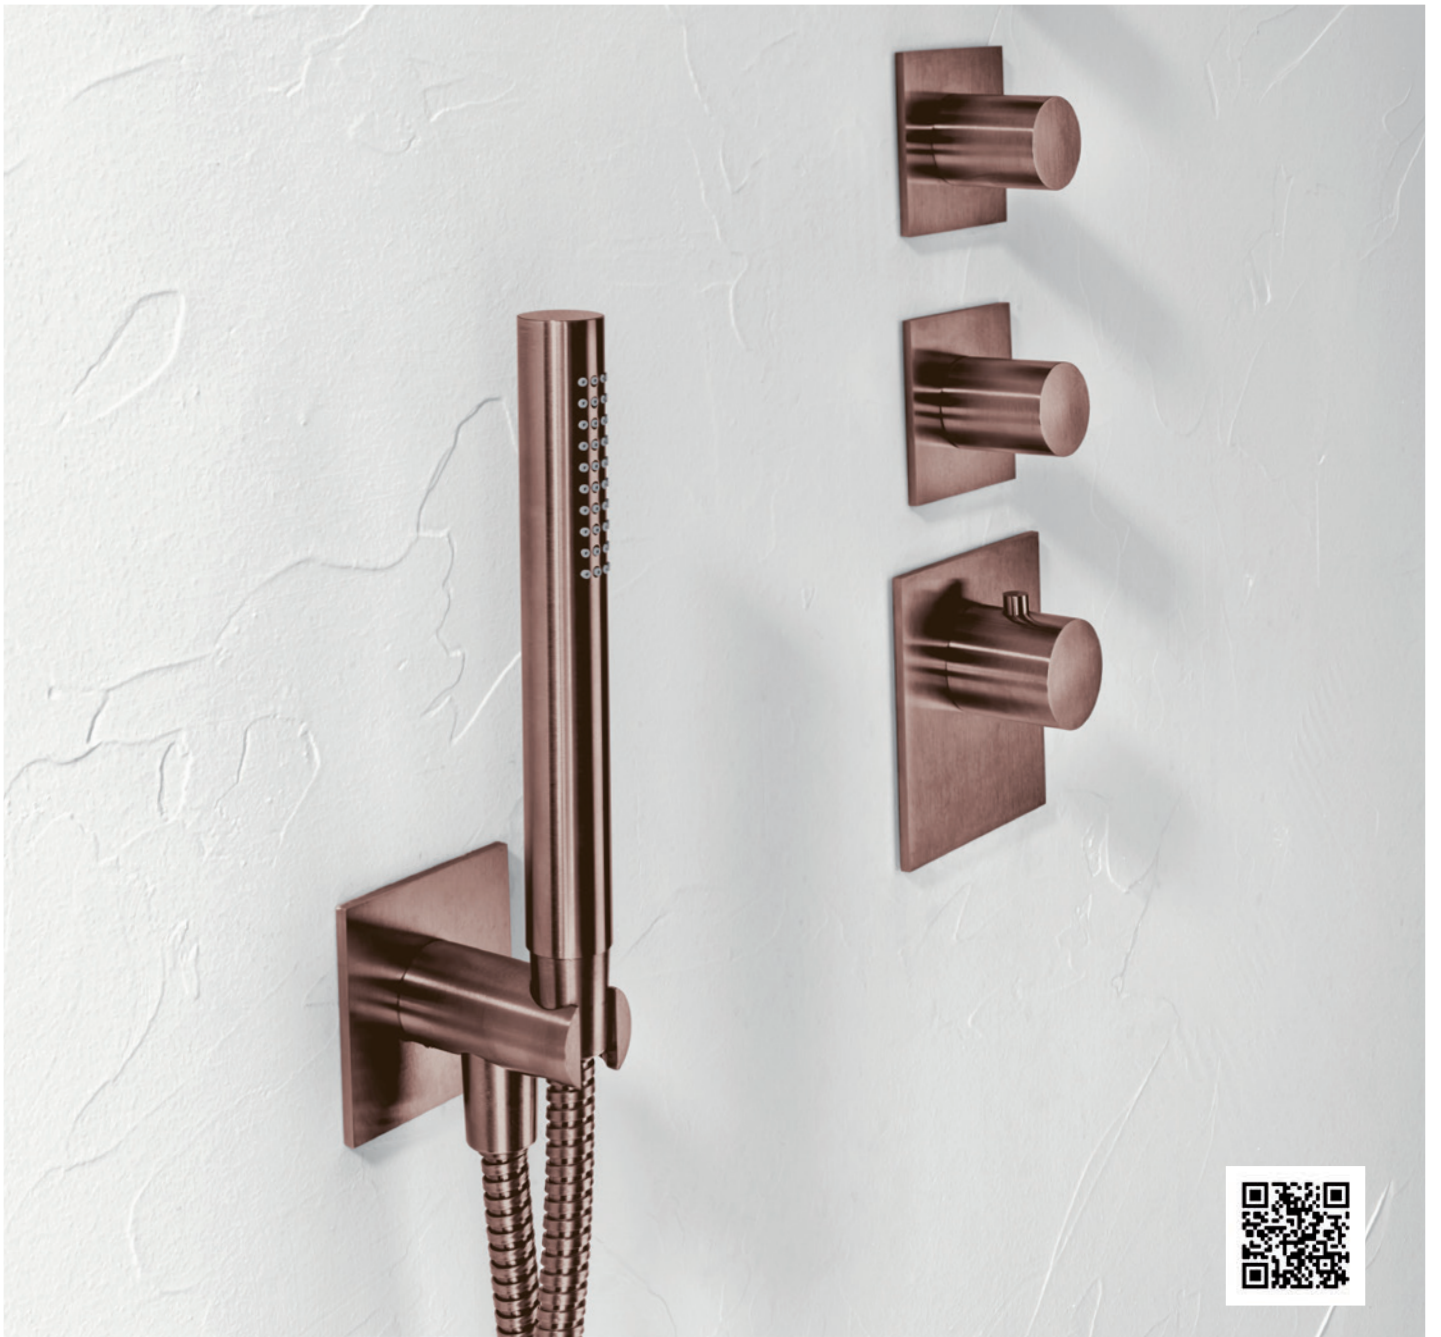

17.988130.1.09

* einzelne Teile in Edelstahloptik *some parts in stainless steel look*

LIVING SPA

h SEVEN

Innerhalb unseres SEVEN-Systems können Sie Ihrem Gestaltungswillen ganz freien Lauf lassen, denn das einheitliche Rosettenmaß von 70 mm zieht sich durch Ihre gesamte Badausstattung. Das bedeutet, dass Wand- und Deckenarme, Duschstangen, Wannen- und Brausesets und Wandanschlußbögen das gleiche Rosettenmaß haben wie unsere LOGIC XL Thermostate.