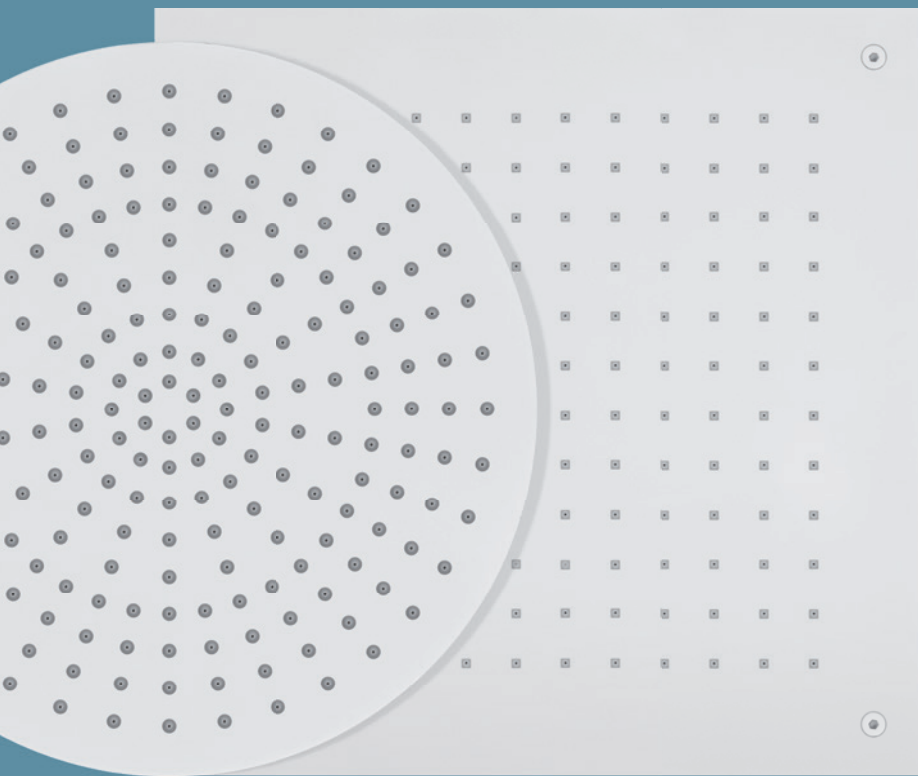

- Regenbrause round für Wand-/Deckenmontage
- *rain shower for ceiling arm / wall arm mounting*
- 23.600250.1.06 / .07 / .12   Ø 250 mm
- 23.600300.1.06 / .07 / .12   Ø 300 mm

- Regenbrause square zum Deckeneinbau
- *rain shower for ceiling-mounting*
- 23.638000.2.06 / .07 / .12   □ 380 mm
- 23.650000.2.06 / .07 / .12   □ 500 mm

- Deckenarm seven round für Regenbrausen
- *ceiling arm for rain shower*
- 23.964810.1.06 / .07 / .12   Länge *length* 100 mm
- 23.964820.1.06 / .07 / .12   Länge *length* 200 mm

- Wandarm seven round für Regenbrausen
- *wall arm for rain shower*
- 23.960350.1.06 / .07 / .12   Länge *length* 350 mm
- 23.960420.1.06 / .07 / .12   Länge *length* 420 mm