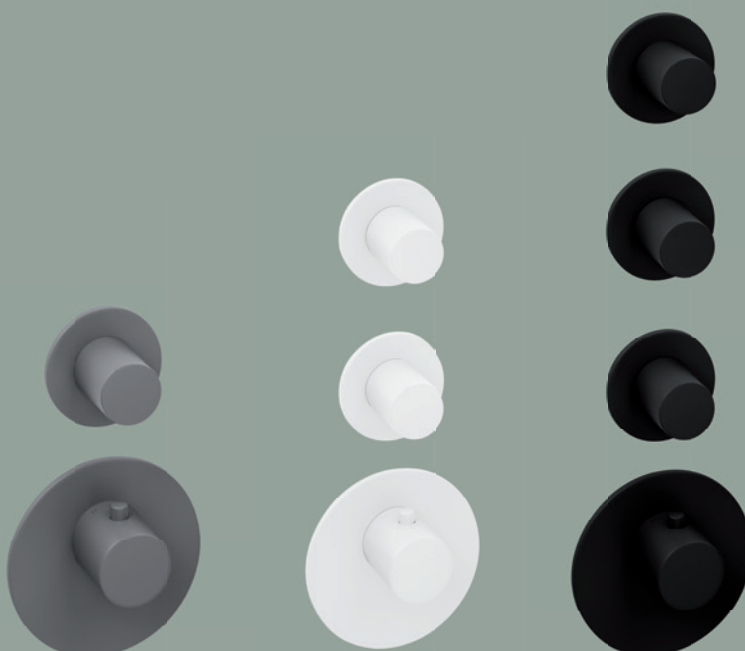

23.523015.1.06 / .07 / .12

LOGIC XL 3

für 3 Verbraucher *for 3 consumer*