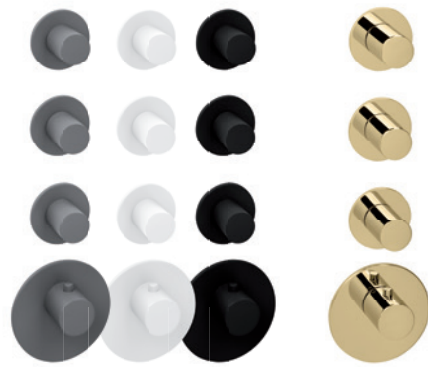

Farbset <i>assembly set</i>	XL3	XL3	XL3	XL3
Blenden <i>cover</i>	Ø 70 / 116	Ø 70 / 116	Ø 70 / 116	Ø 70 / 116
Oberfläche <i>surface</i>	chrom / Edelstahl gebürstet <i>chrome / ix brushed</i>	Edelstahl PVD <i>ix PVD</i>	grau / weiß / schwarz <i>grey / white / black</i>	gold <i>gold</i>
Art. Nr. <i>Art. No.</i>	11.523015.1.01 / .09	21.523015.1.39 / .40 / .41	23.523015.1.06 / .07 / .12	30.523015.1.03