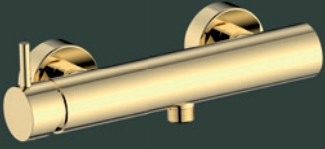

30.120100.1.03
Brausemischer
mit CoolBody Armaturenkörper
exposed CoolBody shower mixer