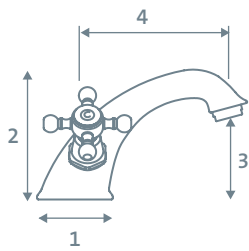

A classic beauty.

Beauty

chrom (01)
chrome (01)

chrom-gold (02)
chrome gold (02)

weiß-gold (04)
white gold (04)

gold (03)
gold (03)

bronze (05)
bronze (05)

	M-Size	L-Size	Standventil <i>pillar tap</i>	Wandventil <i>pillar tap</i>
1 Körper Ø <i>body</i>	63	48	44	—
2 Höhe <i>height</i>	105	290	180	124
3 Auslaufhöhe <i>spout height</i>	70	165	102	—
4 Ausladung <i>spout reach</i>	125	185	82	105
Ablaufgarnitur <i>waste set</i>	●	●	—	—
Funktion <i>feature</i>				
Art. Nr. Art. No.	32.452000.1.01 / .02 / .03 / .04 / .05	32.454000.1.01	32.486000.1.01	32.487000.1.01