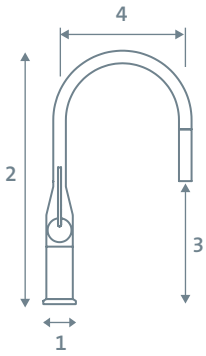

DESIGN ix	DESIGN ix	DESIGN ix
1 Körper Ø <i>body</i>	42	42	42
2 Höhe <i>height</i>	401	496	496
3 Auslaufhöhe <i>spout height</i>	195	187	187
4 Ausladung <i>spout reach</i>	200	200	200
Oberfläche <i>surface</i>	Edelstahl gebürstet <i>ix brushed</i>	Edelstahl gebürstet <i>ix brushed</i>	Edelstahl PVD <i>ix PVD</i>
Auslauf schwenkbar <i>swivable</i>	135°	135°	135°
Strahlarten <i>spray types</i>	1	2	2
Funktion <i>feature</i>		Brause ausziehbar <i>extendable</i>	Brause ausziehbar <i>extendable</i>
Art. Nr. <i>Art. No.</i>	17.136200.1.09	17.136300.1.09	21.136300.1.39 / .40 / .41