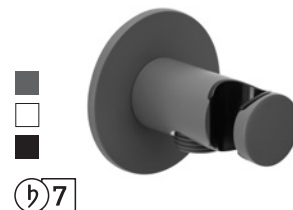

23.685200.1.06 / .07 / .12
Wandhalter mit Wandanschlussbogen seven round
Rosette Ø 70 mm
wall elbow with holder rosette Ø 70 mm

¹DEEP BLACK Wannensets round Art.Nr. 23.620222.2.12 / 23.620225.2.12