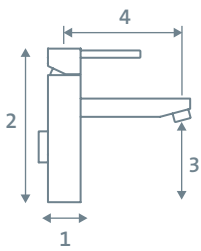

S-Size	Standventil <i>pillar tap</i>	Bidet
1 Körper Ø <i>body</i>	36	35	36
2 Höhe <i>height</i>	142	139	173
3 Auslaufhöhe <i>spout height</i>	63	75	86
4 Ausladung <i>spout reach</i>	108	101	117
Ablaufgarnitur <i>waste set</i>	—	—	●
Funktion <i>feature</i>			
Art. Nr. <i>Art. No.</i>	22.120321.1.01	30.295086.1.01	22.120360.1.01