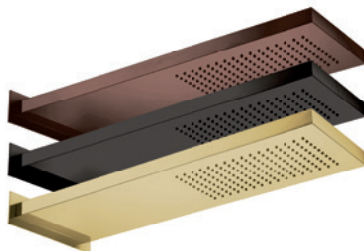

REGENBRAUSEN WANDMONTAGE
RAIN SHOWERS WALL-MOUNTED

Regenbrause *rain shower*

Regenbrause MF2 *rain shower*

Größe *size*
Strahlart*
spray type

537 x 165 x 23
Regen (13l)
rain

537 x 165 x 23
Regen (13l), Schwall (15l)
rain, waterfall

Oberfläche *surface*
Art. Nr. *Art. No.*

Edelstahl PVD *ix PVD*
21.661700.1.39 / .40 / .41

Edelstahl PVD *ix PVD*
21.661600.2.39 / .40 / .41

* Durchflussmenge je Strahlart bei 3 bar Wasserdruck *flow rate for each spray type at 3 bar water pressure*