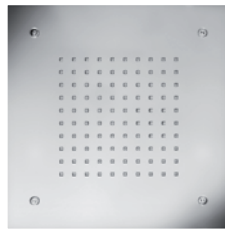

Ø 380 / Ø 500

Strahlart*

Regen (13l)

*spray type**rain*Regenbrause *rain shower*

300 x 300

Regen (13l)

rainRegenbrause *rain shower*

420 x 420