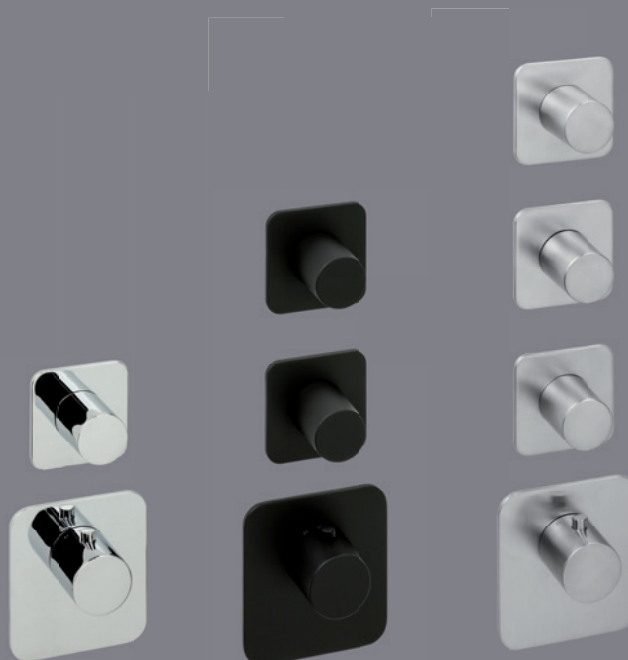

Alle Produkte der Serie CEO sind erhältlich in chrom, schwarz matt und Edelstahlfinish. Weitere Informationen finden Sie auf www.herzbach.com
All products of CEO are available in chrome, black matt and stainless steel finish. Further information you'll find at www.herzbach.com