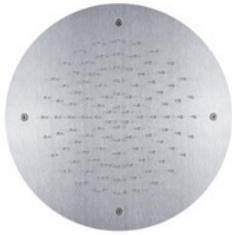

Größe *size*

Ø 380 / Ø 500

Strahlart*

Regen (13l)

spray type

rain

Oberfläche *surface*

Edelstahl gebürstet
ix brushed

Art. Nr. *Art. No.*

11.638000.1.09
11.650000.1.09