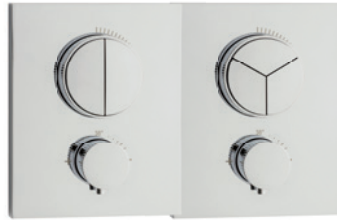

ix PUSH Thermostat square	PUSH Thermostat square	PUSH Thermostat square
Rosetten cover	160 x 130	160 x 130	160 x 130
Verbraucher consumer	2 / 3	2 / 3	2 / 3
Oberfläche surface	Edelstahl gebürstet <i>ix brushed</i>	chrom <i>chrome</i>	gold / grau / weiß / schwarz <i>gold / grey / white / black</i>
Art. Nr. Art. No.	17.803050.2.09 17.803055.2.09	11.803050.2.01 11.803055.2.01	30.803050.2.03 30.803055.2.03 23.803050.2.06 / .07 / .12 23.803055.2.06 / .07 / .12