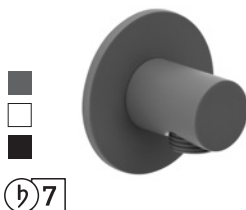

23.995100.1.06 / .07 / .12
Wandanschlussbogen seven round
 Rosette Ø 70 mm
wall elbow rosette Ø 70 mm

23.685200.1.06 / .07 / .12
Wandhalter mit Wandanschlussbogen seven round
 Rosette Ø 70 mm
wall elbow with holder rosette Ø 70 mm