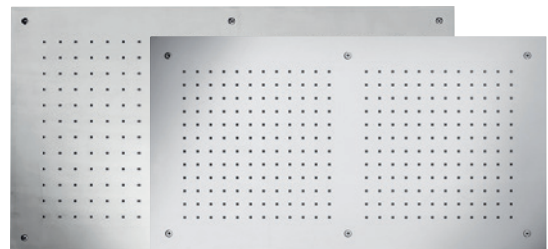

900 x 500 / 700 x 380

Doppel-Regen (26l)

double-rain

Edelstahl poliert *ix polished*

11.690500.3.01 / 11.670380.3.01

* Durchflussmenge je Strahlart bei 3 bar Wasserdruck *flow rate for each spray type at 3 bar water pressure*