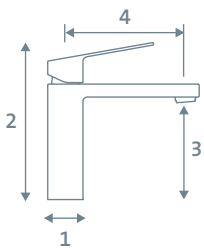

S-Size	Standventil <i>pillar tap</i>	Wandventil <i>pillar tap</i>	Bidet
1 Körper Ø <i>body</i>	42	27	—	42
2 Höhe <i>height</i>	145	123	72	146
3 Auslaufhöhe <i>spout height</i>	79	68	—	72
4 Ausladung <i>spout reach</i>	103	108	123	94
Ablaufgarnitur <i>waste set</i>	● / —	—	—	●
Funktion <i>feature</i>				
Art. Nr. Art. No.	12.203510.1.01	12.250860.1.01	12.250960.1.01	12.233600.1.01