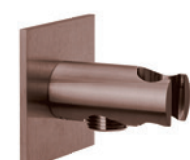

b7

Anschlussbogen seven square
wall elbow

70 x 70

starr *rigid*

Brause ½" *shower*

Edelstahl PVD *ix PVD*

Rosette *rosette*
Konushalter *holder*
Anschluss *connection*
Oberfläche *surface*

Art. Nr. Art. No. 17.995200.1.09

17.995200.2.09

21.995200.1.39 / .40 / .41

21.995200.2.39 / .40 / .41