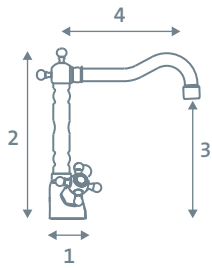

with metal shower hose and retro hand shower

32.145200.1.01

Wandauslauf

→ 210 mm

wall spout

	L-Size	Standventil <i>pillar tap</i>	Bidet
1 Körper Ø <i>body</i>	49	44	49
2 Höhe <i>height</i>	243	180	156
3 Auslaufhöhe <i>spout height</i>	171	102	84
4 Ausladung <i>spout reach</i>	186	82	139
Ablaufgarnitur <i>waste set</i>	●	—	●
Funktion <i>feature</i>	360° schwenkbar <i>swivable</i>		360° schwenkbar <i>swivable</i>
Art. Nr. <i>Art. No.</i>	32.454000.2.01 / .02 / .03 / .04 / .05	32.486000.1.01	32.463000.2.01 / .02 / .03 / .04 / .05