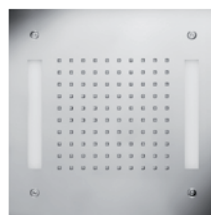

Größe *size*

380 x 380

300 x 300 / 500 x 500

300 x 300

Strahlart*

Regen (13l)

Regen (13l)

Regen (13l)

spray type

rain

rain

rain

Funktion *feature*

LED-Farblicht, Fernbedienung
led lighting, remote control

LED-Farblicht, Fernbedienung
led lighting, remote control

LED-Farblicht voreingestellt
led lighting, pre-set colour change

Oberfläche *surface*

Edelstahl poliert / gebürstet
ix polished / brushed

Edelstahl poliert / gebürstet
ix polished / brushed

Edelstahl poliert *ix polished*

Art. Nr. *Art. No.*

11.603800.2.01 / 11.603800.2.09

11.630300.2.01 / 11.600500.2.01

11.603030.2.01

11.630300.2.09