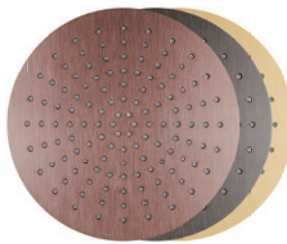

Regenbrause *rain shower*

Ø 200 / Ø 250 / Ø 300

Regen (14l)

rain

Edelstahl PVD *ix PVD*

Regenbrause *rain shower*

□ 200 / □ 250 / □ 300

Regen (14l)