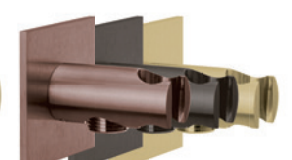

70 x 70

starr *rigid*

Brause ½" *shower*

Edelstahl PVD *ix PVD*

Art. Nr. Art. No.

17.995200.1.09

17.995200.2.09

21.995200.1.39 / .40 / .41

21.995200.2.39 / .40 / .41