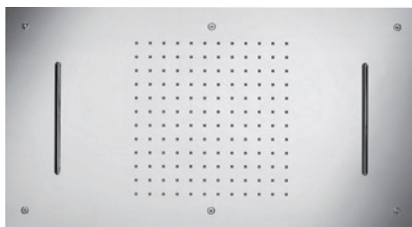

11.638200.2.01

Edelstahl poliert *ix polished*

11.650200.2.01

Edelstahl poliert *ix polished*

11.650300.2.01

Edelstahl poliert *ix polished*

11.630480.2.01

Regenbrause *rain shower*