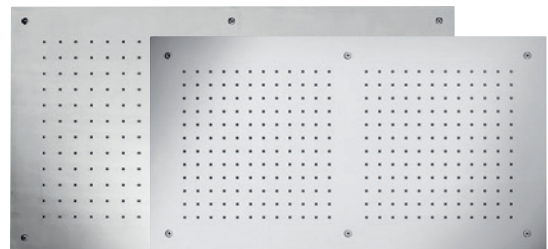

900 x 500 / 700 x 380

Doppel-Regen (26l)

double-rain

Edelstahl poliert *ix polished*

11.690500.3.01 / 11.670380.3.01

* Durchflussmenge je Strahlart bei 3 bar Wasserdruck *flow rate for each spray type at 3 bar water pressure*