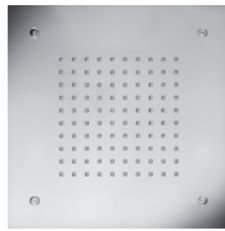

300 x 300

Regen (13l)

rain

Edelstahl gebürstet *ix brushed*

11.630000.2.09