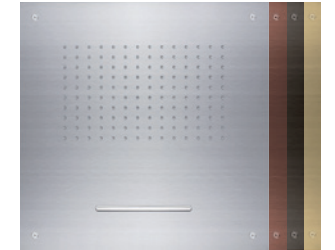

500 x 500

Regen (15l), Schwall (15l)

rain, waterfall

Edelstahl gebürstet *ix brushed*

Edelstahl PVD *ix PVD*

11.650200.2.09

21.650200.2.39 / .40 / .41