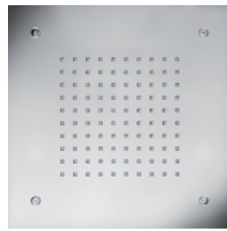

Ø 380 / Ø 500

Strahlart*

Regen (13l)

*spray type**rain*Regenbrause *rain shower*

300 x 300

Regen (13l)

rainRegenbrause *rain shower*

420 x 420