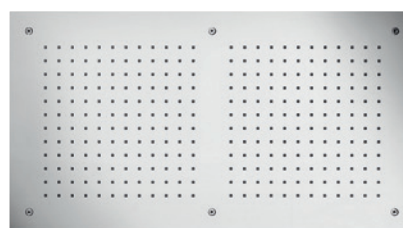

Größe *size*

700 x 380

700 x 380

Strahlarten*

Regen (14l), Doppelschwall (28l)
rain, double waterfall

Doppel-Regen (28l)
double-rain

spray types

Funktion *feature*

LED-Farblicht, Fernbedienung
led lighting, remote control

LED-Farblicht, Fernbedienung
led lighting, remote control

Oberfläche *surface*

Edelstahl poliert / gebürstet *ix polished / brushed*

Edelstahl poliert *ix polished*

Art. Nr. *Art. No.*

11.600390.3.01 / 11.600390.3.09

11.600395.3.01

* Durchflussmenge je Strahlart bei 3 bar Wasserdruck *flow rate for each spray type at 3 bar water pressure*