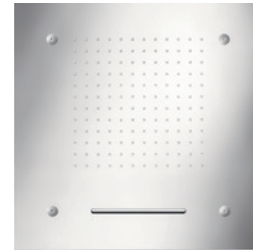

500 x 500

Regen (15l), Spray (8l),

Schwall (15l)

rain, spray, waterfall

Edelstahl gebürstet *ix brushed*

11.650300.2.09