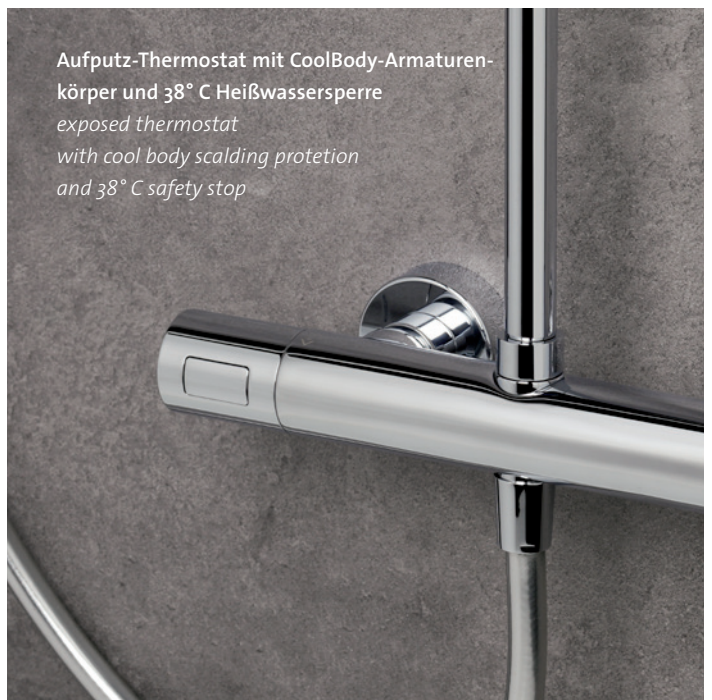

Aufputz-Thermostat mit CoolBody-Armaturen-
körper und 38° C Heißwassersperre
*exposed thermostat
with cool body scalding protection
and 38° C safety stop*