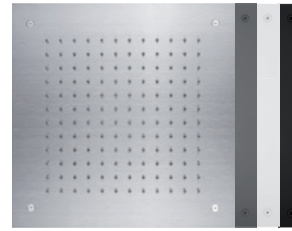

380 x 380

Regen (13l)

rain

Edelstahl gebürstet *ix brushed*

grau / weiß / schwarz

grey / white / black

11.638000.2.09

23.638000.2.06 / .07 / .12