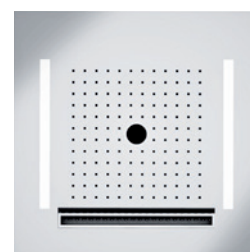

Größe *size*

630 x 480

630 x 480

500 x 500

500 x 500

Strahlarten*

Regen (13l), Spray (8l),
rain, spray

Regen (13l), Spin-Jet (13l),
Schwall(17l)
rain, spin-jet, waterfall

Regen (13l), Spray (8l),
Schwall (17l)
rain, spray, waterfall

Regen (13l), Twist (7l),
Wire (18l)
rain, twist, wire

spray types

Funktion *feature*

LED-Farblicht, Fernbedienung,
Bluetooth-Soundsystem
led lighting, remote control

LED-Farblicht, Fernbedienung
led lighting, remote control

LED-Farblicht, Fernbedienung
led lighting, remote control

LED-Farblicht, Fernbedienung
led lighting, remote control

Oberfläche *surface*

Edelstahl poliert *ix polished*

Edelstahl poliert / gebürstet
ix polished / brushed

Edelstahl poliert / gebürstet
ix polished / brushed

Edelstahl poliert *ix polished*

Art. Nr. *Art. No.*

11.634800.2.01

11.663480.2.01 / 11.663480.2.09

11.600385.2.01 / 11.600385.2.09

11.600530.2.01