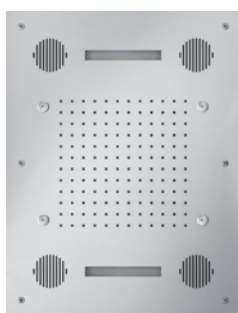

Edelstahl poliert / gebürstet
ix polished / brushed

Edelstahl poliert *ix polished*

Art. Nr. *Art. No.*

11.603800.2.01 / 11.603800.2.09

11.630300.2.01 / 11.600500.2.01

11.603030.2.01

11.630300.2.09

Regenbrause MF2 *rain shower*