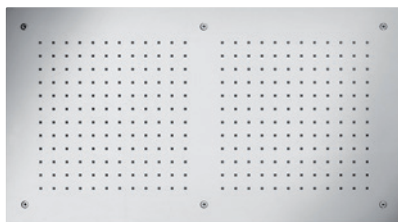

Größe *size*

700 x 380

Strahlarten*

Doppel-Regen (23l)

spray types

double-rain

Oberfläche *surface*

Edelstahl gebürstet *ix brushed*

Art. Nr. *Art. No.*

11.670380.3.09