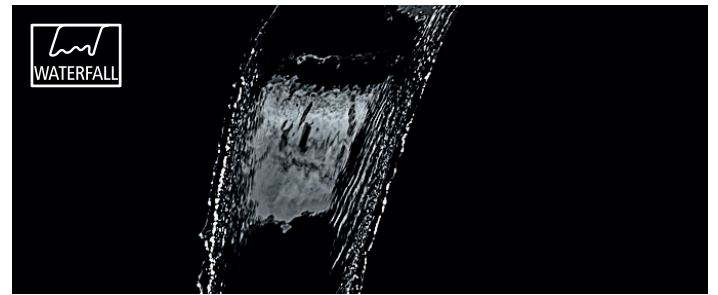

SCHWALL: VERZAUBERENDE NATÜRLICHKEIT.

Die Schwallausläufe bieten Ihnen ein Wassererlebnis, wie es natürlicher nicht sein könnte – ganz gleich, ob Sie den Schwallauslauf als Teil Ihrer Regenbrause oder als attraktiven Wand- oder Wanneneinlauf erleben.

WATERFALL: ENCHANTING NATURALNESS.

The gush spouts offer you a water experience that couldn't be more natural – whether you experience the gush spout as part of your rain shower or as an attractive wall or bath filler.