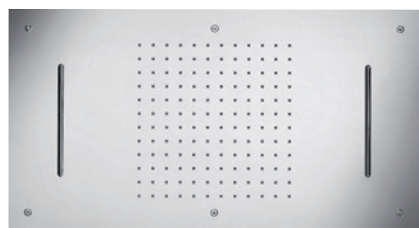

Größe *size*

700 x 380

700 x 380

Strahlarten*

Regen (14l), Doppelschwall (28l)
rain, double waterfall

Doppel-Regen (28l)
double-rain

spray types

Funktion *feature*

LED-Farblicht, Fernbedienung
led lighting, remote control

LED-Farblicht, Fernbedienung
led lighting, remote control

Oberfläche *surface*

Edelstahl poliert / gebürstet *ix polished / brushed*

Edelstahl poliert *ix polished*

Art. Nr. *Art. No.*

11.600390.3.01 / 11.600390.3.09

11.600395.3.01

* Durchflussmenge je Strahlart bei 3 bar Wasserdruck *flow rate for each spray type at 3 bar water pressure*