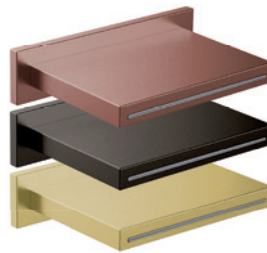

*wall holder***Oberfläche** *surface*Edelstahl poliert *ix polished*Edelstahl gebürstet *ix brushed*Schwall-Auslauf *waterfall outlet*

236 x 57 x 140

Schwall (15 l)

waterfall

mit Wandhalterung

*wall holder*Edelstahl PVD *ix PVD*Schwall-Auslauf *waterfall outlet*