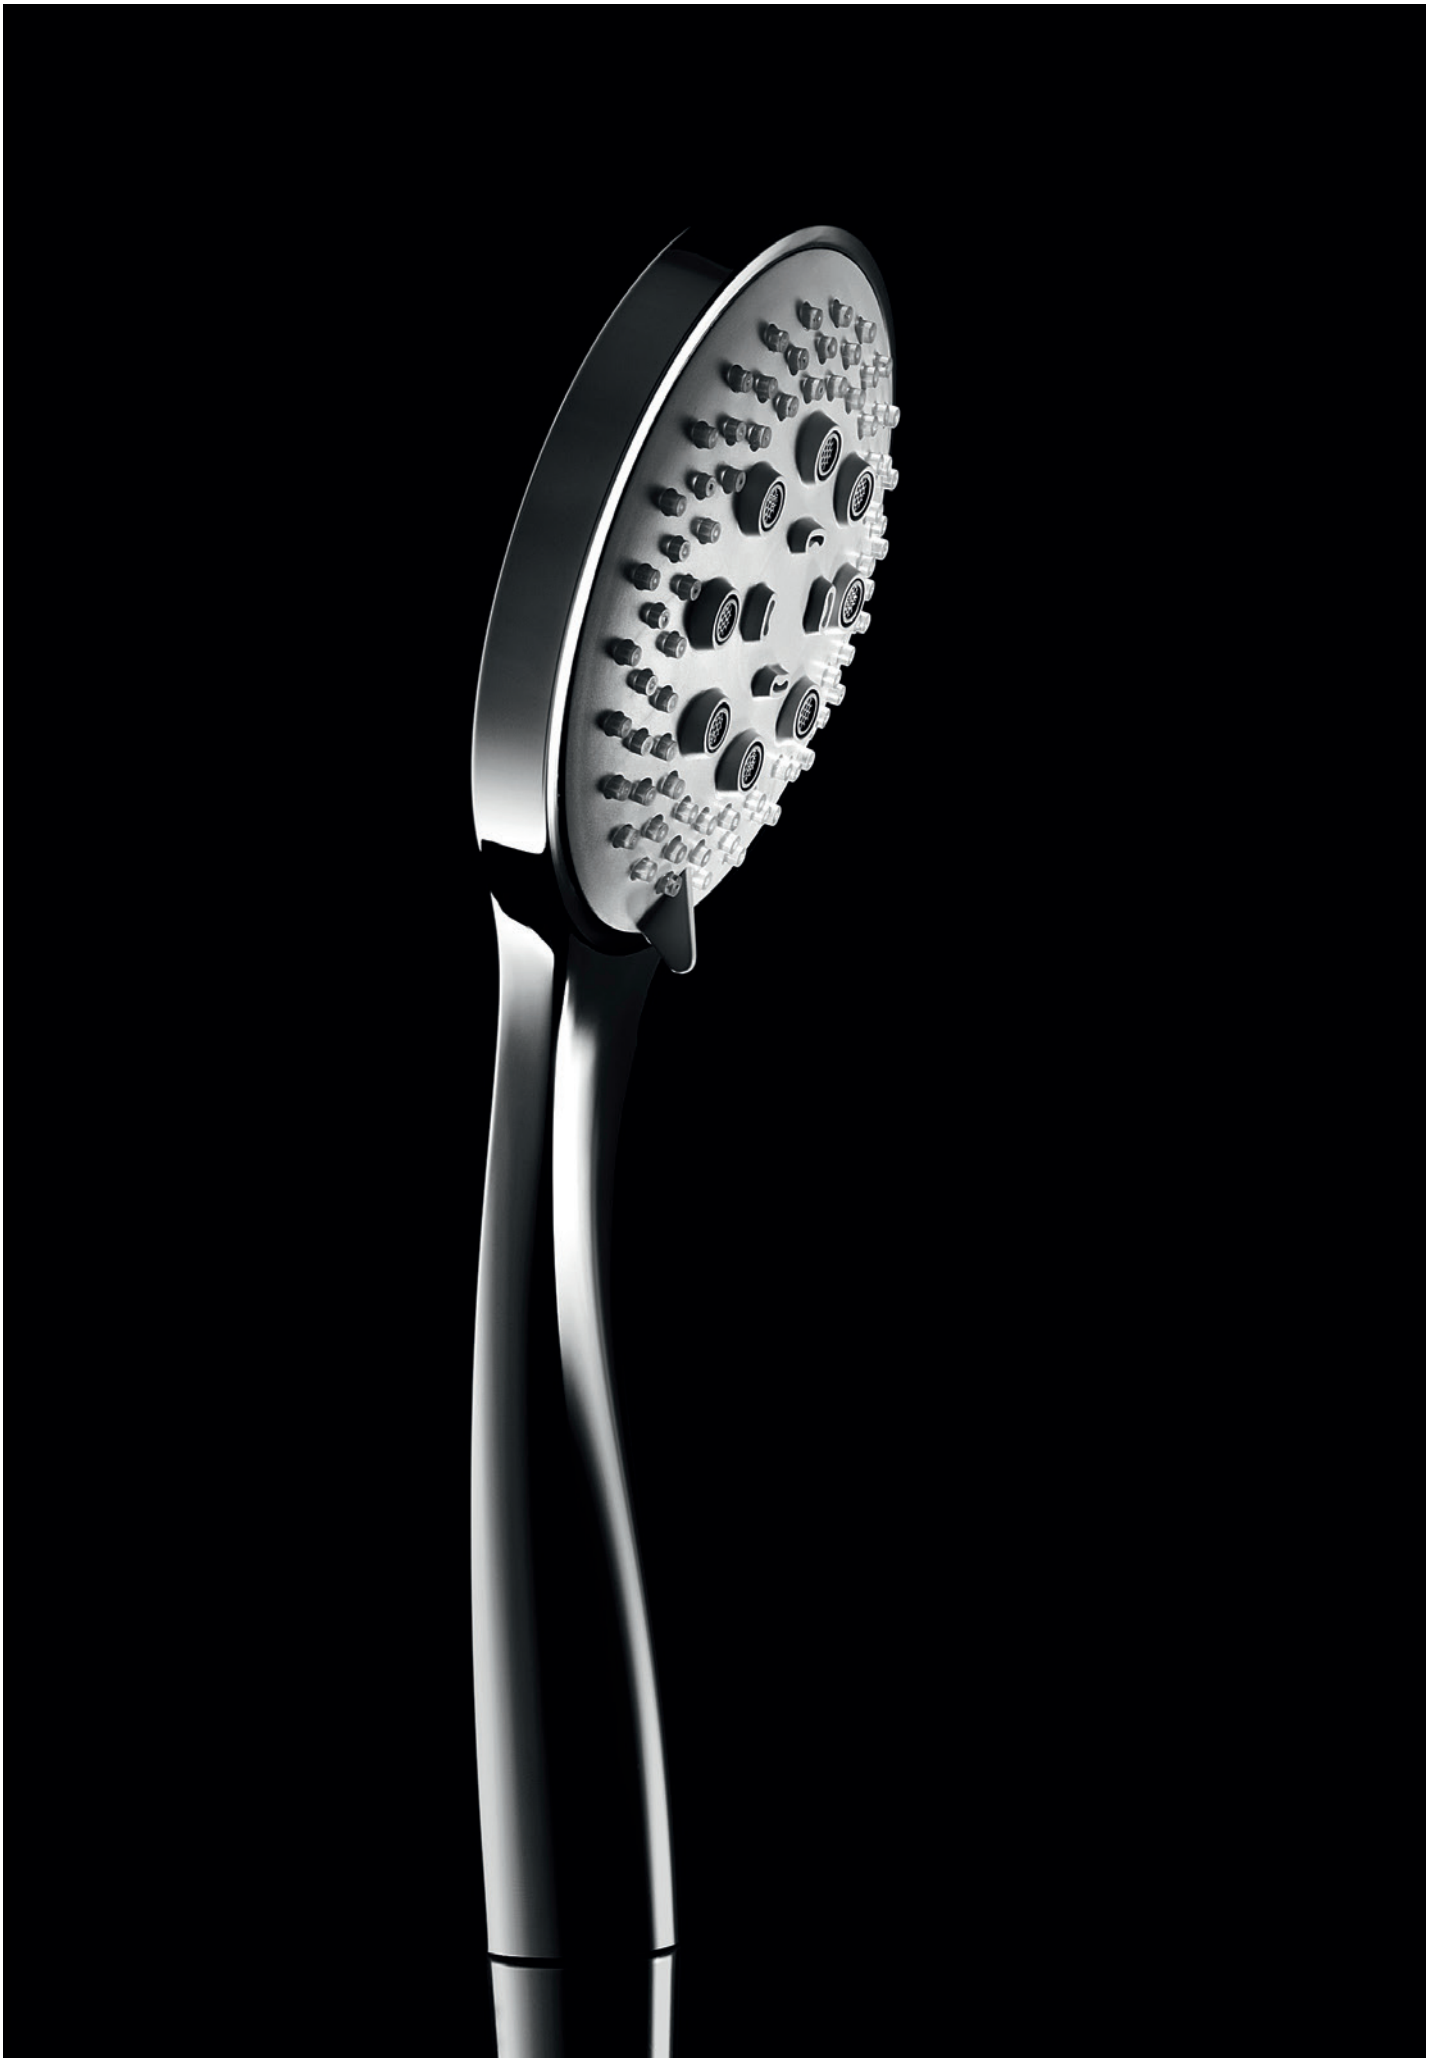

11.630422.2.01

Wannenset *bath set*

65 x 65

chrom *chrome*starr *rigid*Stab (ABS) *stick (ABS)*

Metallflex 1.250 mm*

Brause ½" *shower*

11.630221.2.01

Rosette *rosette***Oberfläche** *surface***Konushalter** *holder***Handbrause** *hand shower***Brauseschlauch** *hose***Anschluss** *connection***Art. Nr.** *Art. No.** Brauseschlauch auch erhältlich in 1.600 mm Länge *shower hose also available in 1.600 mm length*