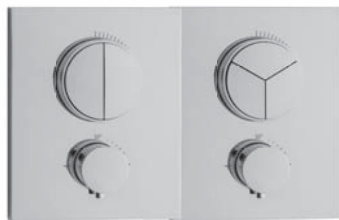

Gemakkelijk in- en uitschakelen van de
verbruikers met PUSH-drukknoppen.

Antislip handgreep voor het regelen van de hoeveelheid...

... en traploze temperatuurregeling met 38° C heetwaterbeveiliging.

	iX Inbouw PUSH thermostaat square	iX Inbouw PUSH thermostaat round
Afmetingen	160 x 130	Ø 150
Oppervlakte	RVS geborsteld	RVS geborsteld
Verbruiker	2 / 3	2 / 3
Art. Nr.	17.803050.2.09 17.803055.2.09	17.803050.1.09 17.803055.1.09

	Inbouw PUSH thermostaat square	Inbouw PUSH thermostaat round	Inbouw PUSH thermostaat square
Afmetingen	160 x 130	Ø 150	Ø 150
Oppervlakte	chrom	chrom	zwart mat
Verbruiker	2 / 3	2 / 3	2 / 3
Art. Nr.	11.803050.2.01 11.803055.2.01	11.803050.1.01 11.803055.1.01	23.803050.1.12 23.803055.1.12