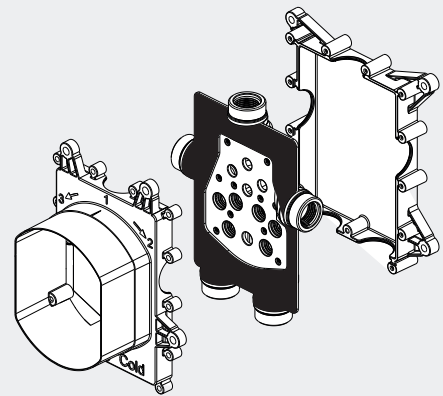

LOGIC PLUS BOX VOOR DOUCHE EN BAD

Eenvoudiger installatie, perfecte technologie

MINIMALE INBOUWDIEPTE

Met een **minimale inbouwdiepte van slechts 60 mm** past de LOGIC PLUS Box in vrijwel elke inbouwsituatie.

EENVOUDIGE MONTAGE

Zeer **gemakkelijk te monteren** dankzij LOGIC montagesysteem **en perfect uitgelijnd** met de geïntegreerde steunvlakken voor de waterpas.

EENVOUDIGE INSTALLATIE, VARIABEL BRUIKBAAR

De **inlaten** onderaan zijn **gemarkeerd**, zodat ze niet kunnen worden verward. Er kunnen maximaal drie verbruikers worden aangesloten.