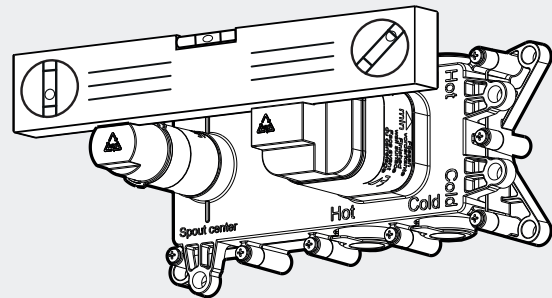

LOGIC PLUS BOX VOOR DE WASTAFEL

Eenvoudiger en perfect.

MINIMALE INBOUWDIEPTE

Met een **minimale inbouwdiepte van slechts 60 mm** past de LOGIC PLUS Box ook bij de wastafel in bijna elke inbouwsituatie.

EENVOUDIGE MONTAGE

Zeer **gemakkelijk te monteren** dankzij LOGIC montagesysteem **en perfect uitgelijnd** met de geïntegreerde steunvlakken voor de waterpas.