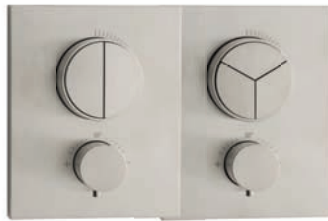

Gemakkelijk in- en uitschakelen van de
verbruikers met PUSH-drukknoppen.

Antislip handgreep voor het regelen van de hoeveelheid...

... en traploze temperatuurregeling met 38° C heetwaterbeveiliging.

	iX Inbouw PUSH thermostaat square	iX Inbouw PUSH thermostaat round
Afmetingen	160 x 130	Ø 150
Oppervlakte	RVS geborsteld	RVS geborsteld
Verbruiker	2 / 3	2 / 3
Art. Nr.	17.803050.2.09 17.803055.2.09	17.803050.1.09 17.803055.1.09

	Inbouw PUSH thermostaat square	Inbouw PUSH thermostaat round	Inbouw PUSH thermostaat square
Afmetingen	160 x 130	Ø 150	Ø 150
Oppervlakte	chrom	chrom	zwart mat
Verbruiker	2 / 3	2 / 3	2 / 3
Art. Nr.	11.803050.2.01 11.803055.2.01	11.803050.1.01 11.803055.1.01	23.803050.1.12 23.803055.1.12