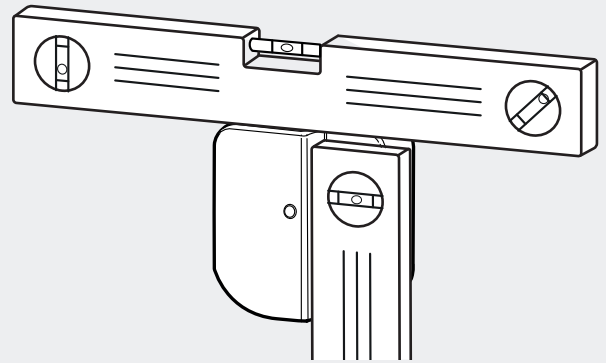

LOGIC PLUS BOX VOOR DOUCHE EN BAD

Eenvoudiger installatie, perfecte technologie

MINIMALE INBOUWDIEPTE

Met een **minimale inbouwdiepte van slechts 60 mm** past de LOGIC PLUS Box in vrijwel elke inbouwsituatie.