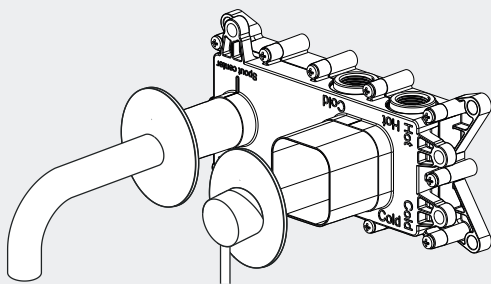

VRIJE ONTWERP OPTIES

Uitlaat links, rechts of onderaan – alle inbouwvarianten zijn mogelijk. Er zijn geen grenzen aan uw planning met LOGIC PLUS.