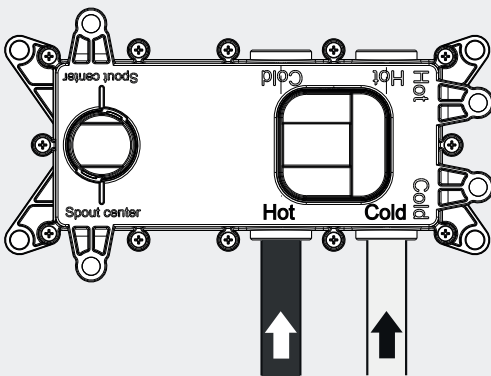

EENVOUDIGE INSTALLATIE, VARIABEL BRUIKBAAR

De installateur zal tevreden zijn: Inlaten **gemarkeerd** zodat ze niet verward kunnen worden en **een geïntegreerde spoel- en duwinrichting**.

GELUIDSDICHTE, RUBBEREN BEHUIZING

Dankzij onze **geluiddempende, met rubber beklede behuizing** is er geen storende geluidsoverdracht naar de muur of in het muurwerk.