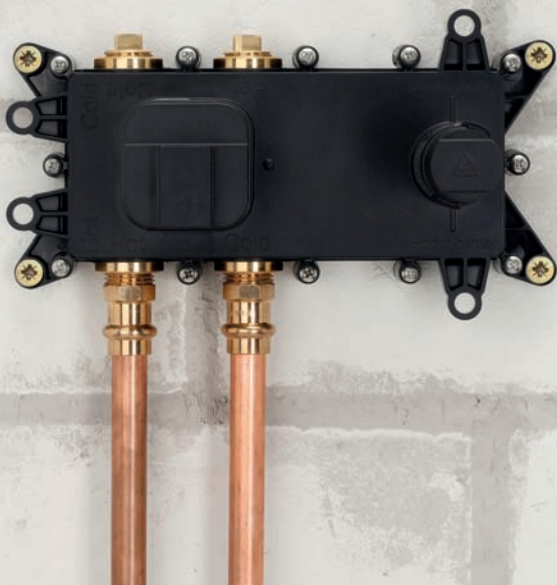

Gewapend voor alle installatiesituaties:
Zet de uitloop naar links ...

... of rechts ...

... of naar beneden – onbeperkte planning dankzij LOGIC PLUS.

DEEP BLACK

Eenhendel inbouw wastafel mengkraan

rozetten Ø 65 / Ø 90