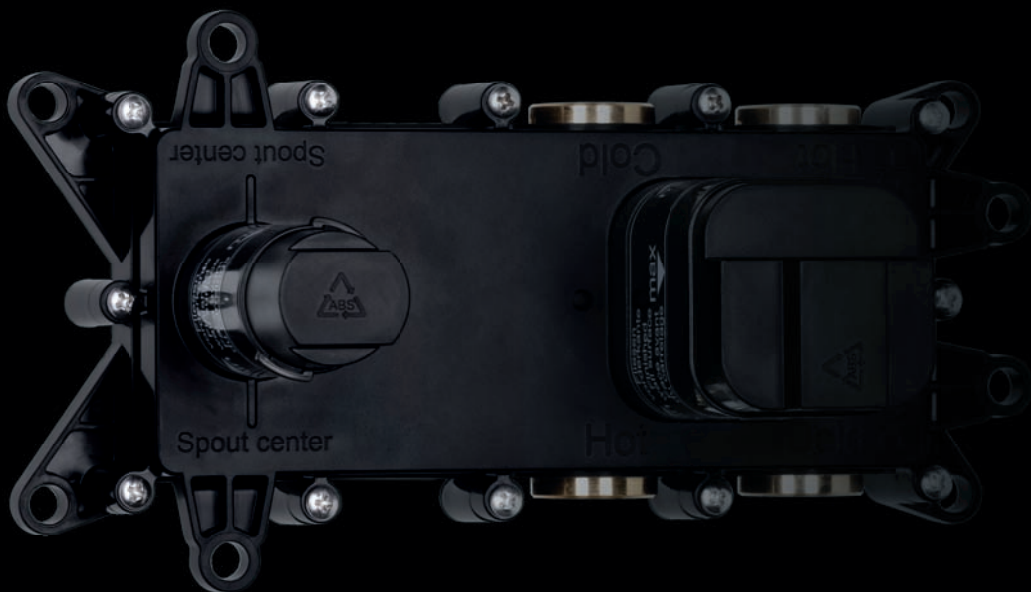

herzbach LOGIC PLUS

DE NIEUWE STANDAARD.

herzbach
LOGIC PLUS

DE NIEUWE STANDAARD.

Next Generation Inbouw: De nieuwe standaard.

De revolutionaire minimale inbouwdiepte en de intelligente buisgeleiding maken de herzbach LOGIC PLUS-BOX tot een absolute productinnovatie binnen ons huidige assortiment. Met deze ingenieuze oplossing kunnen de mooi gevormde en goed geproportioneerde aansluitingen en overgangen van ons hele inbouwassortiment probleemloos worden gerealiseerd, zelfs in de moeilijkste inbouwsituaties.

Bovendien behoudt u met de herzbach inbouwkransen alle keuzevrijheid, zonder dat u vooraf een design hoeft te kiezen. Bovendien is de herzbach LOGIC PLUS-BOX snel en eenvoudig te installeren en biedt natuurlijk alle voordelen van een moderne inbouwarmatuur.

EENVOUDIGE MONTAGE

Zeer **gemakkelijk te monteren** dankzij LOGIC montagesysteem **en perfect uitgelijnd** met de geïntegreerde steunvlakken voor de waterpas.

EENVOUDIGE INSTALLATIE, VARIABEL BRUIKBAAR

De **inlaten** onderaan zijn **gemarkeerd**, zodat ze niet kunnen worden verward. Er kunnen maximaal drie verbruikers worden aangesloten.