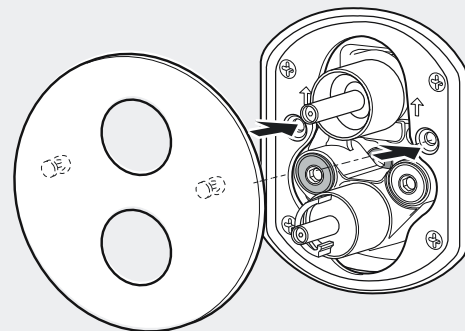

PERFECT GEMONTEERD

Snelle eindmontage met behulp van het meegeleverde inbouw frame en kliksysteem voor **eenvoudige paneelmontage**.