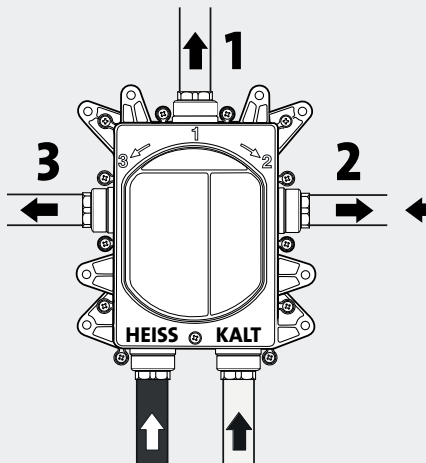

EENVOUDIGE INSTALLATIE, VARIABEL BRUIKBAAR

De **inlaten** onderaan zijn **gemarkeerd**, zodat ze niet kunnen worden verward. Er kunnen maximaal drie verbruikers worden aangesloten.