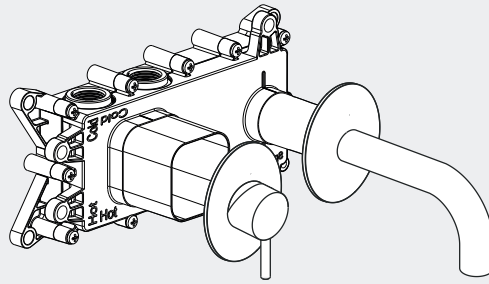

VRIJE ONTWERP OPTIES

Uitlaat links, rechts of onderaan – alle inbouwvarianten zijn mogelijk. Er zijn geen grenzen aan uw planning met LOGIC PLUS.