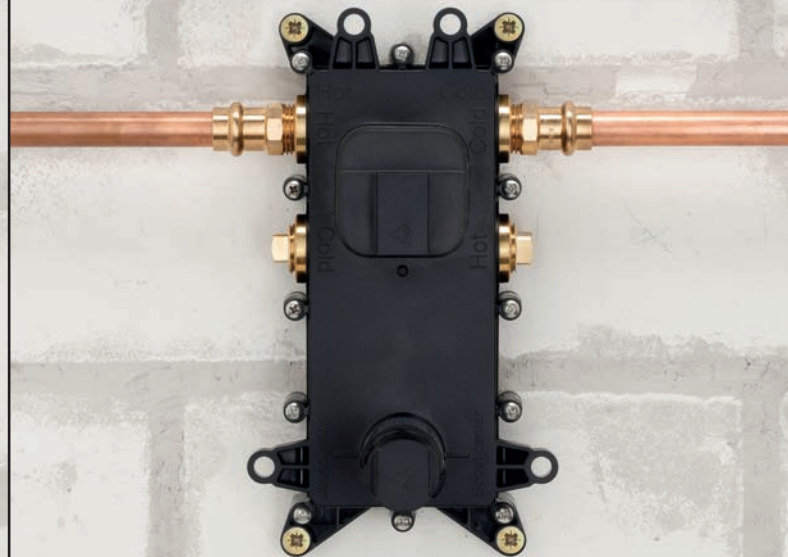

Gewapend voor alle installatiesituaties:
Zet de uitloop naar links ...

... of rechts ...

... of naar beneden – onbeperkte planning dankzij LOGIC PLUS.

DEEP BLACK

Eenhendel inbouw wastafel mengkraan

rozetten Ø 65 / Ø 90