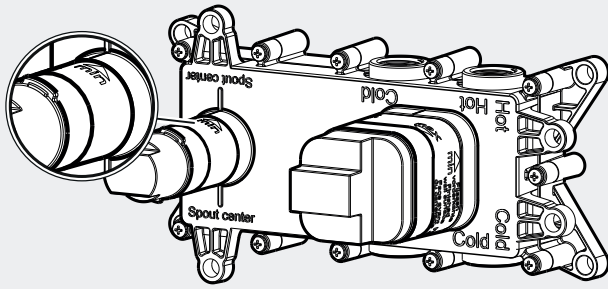

LOGIC PLUS BOX VOOR DE WASTAFEL

Eenvoudiger en perfect.

MINIMALE INBOUWDIEPTE

Met een **minimale inbouwdiepte van slechts 60 mm** past de LOGIC PLUS Box ook bij de wastafel in bijna elke inbouwsituatie.

EENVOUDIGE MONTAGE

Zeer **gemakkelijk te monteren** dankzij LOGIC montagesysteem **en perfect uitgelijnd** met de geïntegreerde steunvlakken voor de waterpas.