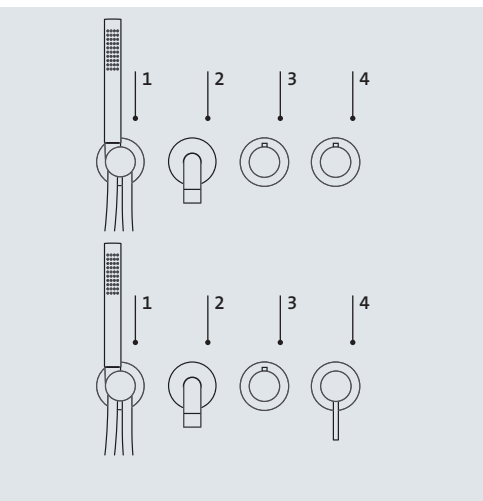

PUSH THERMOSTAT

- 1 Brausegarnitur mit Stabhandbrause
- 2 PUSH-Ventil für Handbrause
- 3 PUSH-Ventil für Wannenbefüllung
- 4 Temperaturregulierung