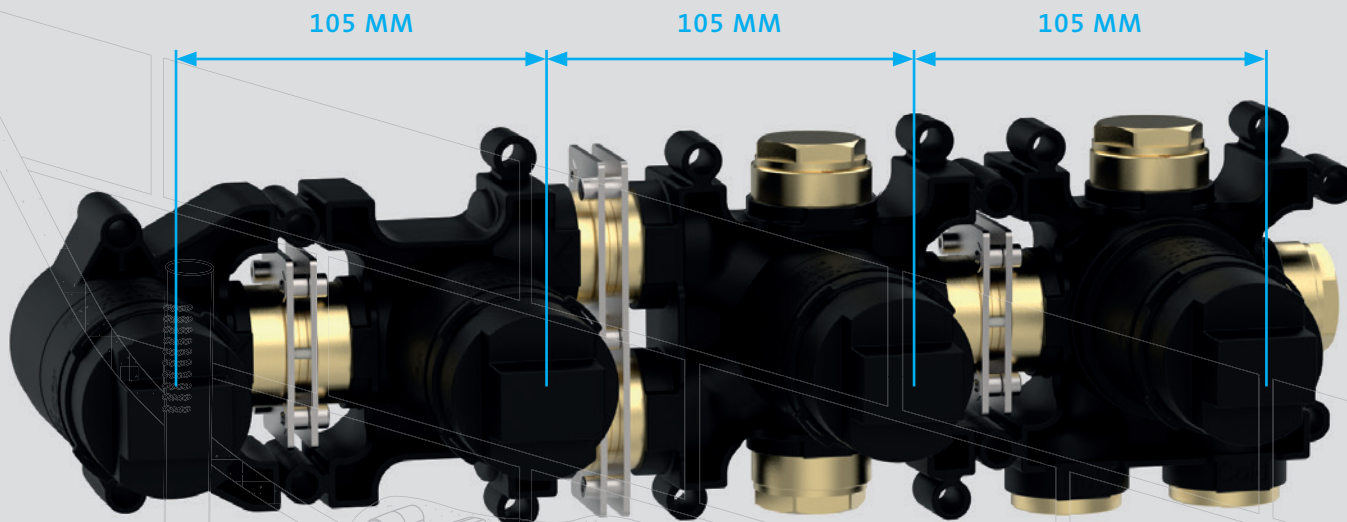

EINFACHE MONTAGE, PERFEKTE ERGEBNISSE

Das technologische Herzstück von **MODUL7** sind die speziell entwickelten Unterputz-Einbaukörper. **MODUL7** garantiert mit den fertig vorkonfigurierten Einbaukörpern ein perfektes Abstandsmaß der Bedienelemente, indem stets 105 mm Abstand zwischen der Mitte jedes

Sicht- und Bedienteils gewährleistet wird. So kann beim Einbau wirklich nichts mehr schiefgehen. Wichtiger Pluspunkt bei der Montage: Durch die optimale Konfiguration ab Werk werden bei **MODUL7** auch keine zusätzlichen Montagegitter oder -Gestelle benötigt.

VORKONFIGURIERT FÜR EINE EINFACHE INSTALLATION

Der **MODUL7** Einbaukörper wird einfach auf der Wand verschraubt und mit den wasserführenden Leitungen verbunden. Fertig.

WARM UND KALT VERTAUSCHT?

Kein Problem: Die Thermostatkartusche wird einfach um 180° verdreht und gleicht Anschlussfehler aus.

GERINGE UND ANPASSBARE EINBAUTIEFE

Mit nur 60 mm minimaler Einbautiefe passt **MODUL7** in nahezu jede Einbausituation.

SCHALLENTKOPPELTE MONTAGE

Keine störende Schallübertragung auf Wände oder Mauerwerk.

IMMER IM RICHTIGEN STICHMASS

Der einheitliche **MODUL7** Mittenabstand von 105 mm ist vorkonfiguriert und ermöglicht so eine konsequente Gestaltung.

EINFACHE MONTAGE

Ganz einfach zu montieren dank **MODUL7** Befestigungssystem und perfekt auszurichten mit den integrierten Auflageflächen für die Wasserwaage.

70.720011.1.09
MODUL7 Thermostat Einbaukörper für 2 Verbraucher
(für Wandauslauf und Stabhandbrause)