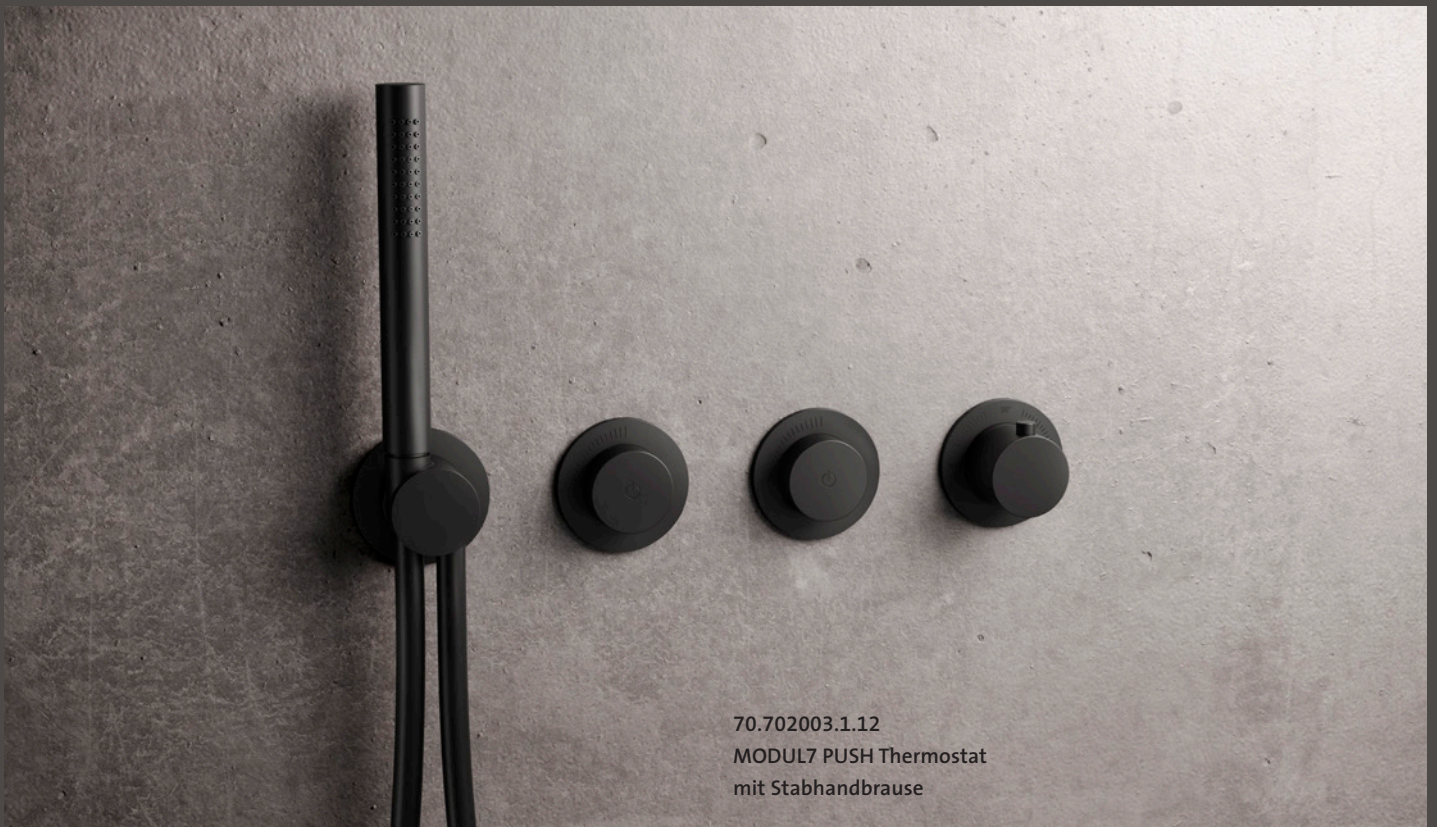

70.702003.1.12
MODUL7 PUSH Thermostat
mit Stabhandbrause

MODUL7 IN SCHWARZ MATT

MINIMALISTISCHE MODERNITÄT

Was passt besser zum Minimalismus von **MODUL7** als das kleine Schwarze für Ihr Bad? Die Pulverbeschichtung präsentiert sich hier als satte, tiefschwarze und hinreißend matte Oberflächenstruktur mit den optimalen Begleitern.

Ob nun in der Dusche mit Regenbrause und Stabhandbrause oder als einfaches Waschtisch-Set – **MODUL7** in Schwarz matt ist immer ein Hingucker.