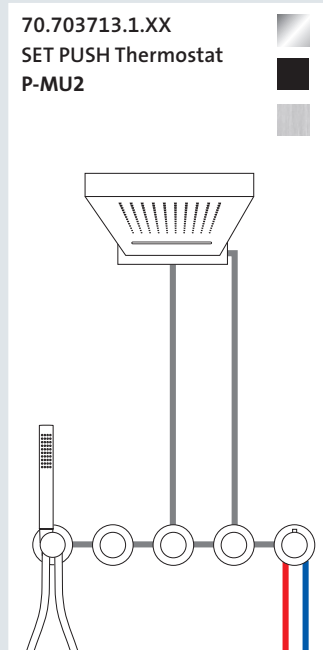

PUSH-THERMOSTAT