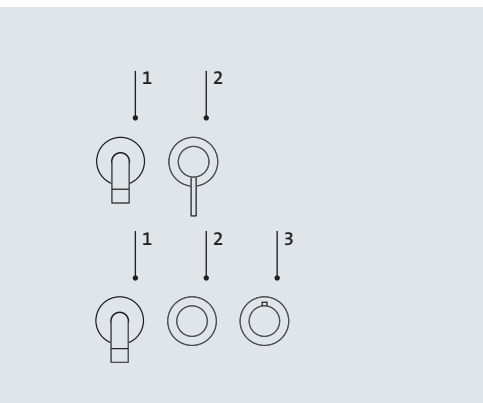

HEBELMISCHER

- 1 Brausegarnitur mit Stabhandbrause
- 2 Wandauslauf 240 mm
- 3 Zwei-Wege Umstellventil für Handbrause/Wandauslauf
- 4 Temperatur- und Mengenregulierung