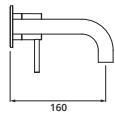

MODUL 7 WASCHTISCH HEBELMISCHER

UVP ZZGL. MWST.

MODUL7 Waschtisch Hebelmischer

bestehend aus:
Hebelmischer, Wandauslauf
LOGIC-SoftEmotion-Keramikkartusche
stufenlose Mengenregulierung
Ausladung Wandauslauf 160 / 210 / 240 mm

Ausführung chrom/PVD Gold/schwarz matt:

mit Messing Bediengriff
und Messing Modulblenden Ø 70 mm

Ausführung Edelstahl und Edelstahl PVD:

mit Edelstahl Bediengriff
und Edelstahl Modulblenden Ø 70 mm

Auslauflänge 160 mm

chrom	70.701602.1.01	240,00
PVD Gold	70.701602.1.03	375,00
schwarz matt	70.701602.1.12	335,00
Edelstahl gebürstet	70.701602.1.09	495,00
Copper Steel	70.701602.1.39	760,00
Black Steel	70.701602.1.40	760,00
Brass Steel	70.701602.1.41	760,00

Auslauflänge 210 mm

chrom	70.702102.1.01	250,00
PVD Gold	70.702102.1.03	390,00
schwarz matt	70.702102.1.09	350,00
Edelstahl gebürstet	70.702102.1.12	505,00
Copper Steel	70.702102.1.39	775,00
Black Steel	70.702102.1.40	775,00
Brass Steel	70.702102.1.41	775,00

Auslauflänge 240 mm

chrom	70.702402.1.01	260,00
PVD Gold	70.702402.1.03	405,00
schwarz matt	70.702402.1.12	365,00
Edelstahl gebürstet	70.702402.1.09	515,00
Copper Steel	70.702402.1.39	790,00
Black Steel	70.702402.1.40	790,00
Brass Steel	70.702402.1.41	790,00

NOTWENDIGES ZUBEHÖR

MODUL7 Hebelmischer-Einbaukörper	70.710002.1.09	395,00

OPTIONALES ZUBEHÖR

MODUL7 Unterputzverlängerung 30 mm	70.718012.1.09	170,00