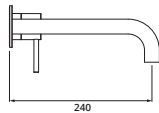

MODUL 7 WASCHTISCH HEBELMISCHER

UVP ZZGL. MWST.

MODUL7 Waschtisch Hebelmischer

bestehend aus:
Hebelmischer, Wandauslauf
LOGIC-SoftEmotion-Keramikkartusche
stufenlose Mengenregulierung
Ausladung Wandauslauf 160 / 210 / 240 mm

Ausführung chrom/PVD Gold/schwarz matt:

mit Messing Bediengriff
und Messing Modulblenden Ø 70 mm

Ausführung Edelstahl und Edelstahl PVD:

mit Edelstahl Bediengriff
und Edelstahl Modulblenden Ø 70 mm

Auslauflänge 160 mm

chrom	70.701602.1.01	240,00
PVD Gold	70.701602.1.03	375,00
schwarz matt	70.701602.1.12	335,00
Edelstahl gebürstet	70.701602.1.09	495,00
Copper Steel	70.701602.1.39	760,00
Black Steel	70.701602.1.40	760,00
Brass Steel	70.701602.1.41	760,00

Auslauflänge 210 mm

chrom	70.702102.1.01	250,00
PVD Gold	70.702102.1.03	390,00
schwarz matt	70.702102.1.09	350,00
Edelstahl gebürstet	70.702102.1.12	505,00
Copper Steel	70.702102.1.39	775,00
Black Steel	70.702102.1.40	775,00
Brass Steel	70.702102.1.41	775,00

Auslauflänge 240 mm

chrom	70.702402.1.01	260,00
PVD Gold	70.702402.1.03	405,00
schwarz matt	70.702402.1.12	365,00
Edelstahl gebürstet	70.702402.1.09	515,00
Copper Steel	70.702402.1.39	790,00
Black Steel	70.702402.1.40	790,00
Brass Steel	70.702402.1.41	790,00

NOTWENDIGES ZUBEHÖR

MODUL7 Hebelmischer-Einbaukörper	70.710002.1.09	395,00

OPTIONALES ZUBEHÖR

MODUL7 Unterputzverlängerung 30 mm	70.718012.1.09	170,00