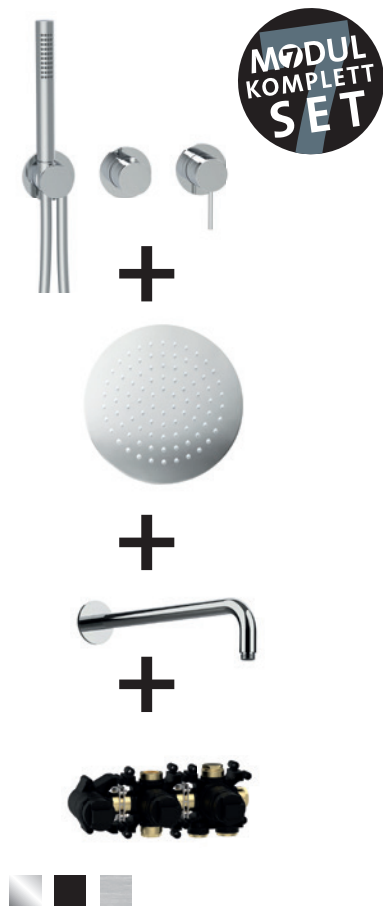

Ausführung chrom/schwarz matt:
mit Messing Stabhandbrause, Messing Bediengriffen
und Messing Modulblenden Ø 70 mm
Ausführung Edelstahl:
mit Edelstahl Stabhandbrause, Edelstahl Bediengriffen
und Edelstahl Modulblenden Ø 70 mm

MODUL7 Thermostat-Set P-TF2
mit Stabhandbrause, TWIN FLOW Regenbrause
und Einbaukörper

chrom	70.703723.1.01	3.580,00
schwarz matt	70.703723.1.12	4.350,00
Edelstahl gebürstet	70.703723.1.09	4.850,00

bestehend aus:
Thermostat, 3x PUSH Mengenventil, Brausehalterset,
Regenbrause, Einbaukörper
LOGIC-Thermostatkartusche
Heißwassersperre 38°C
Start + Stop des Wasserflusses durch drücken der PUSH Mengenventile
stufenlose Mengenregulierung
TWIN FLOW Regenbrause
mit 2 Strahlarten (Regen soft, Regen intensiv)
Abmessung 300 x 300 mm / Wandarm 445 mm
MODUL7 Brauseschlauch 1.500 mm mit Drehkonus