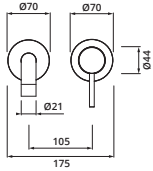

MODUL 7 WASCHTISCH HEBELMISCHER

UVP ZZGL. MWST.

MODUL7 Waschtisch Hebelmischer

bestehend aus:
Hebelmischer, Wandauslauf
LOGIC-SoftEmotion-Keramikkartusche
stufenlose Mengenregulierung
Ausladung Wandauslauf 160 / 210 / 240 mm

Ausführung chrom/PVD Gold/schwarz matt:

mit Messing Bediengriff
und Messing Modulblenden Ø 70 mm

Ausführung Edelstahl und Edelstahl PVD:

mit Edelstahl Bediengriff
und Edelstahl Modulblenden Ø 70 mm

Auslauflänge 160 mm

chrom	70.701602.1.01	240,00
PVD Gold	70.701602.1.03	375,00
schwarz matt	70.701602.1.12	335,00
Edelstahl gebürstet	70.701602.1.09	495,00
Copper Steel	70.701602.1.39	760,00
Black Steel	70.701602.1.40	760,00
Brass Steel	70.701602.1.41	760,00

Auslauflänge 210 mm

chrom	70.702102.1.01	250,00
PVD Gold	70.702102.1.03	390,00
schwarz matt	70.702102.1.09	350,00
Edelstahl gebürstet	70.702102.1.12	505,00
Copper Steel	70.702102.1.39	775,00
Black Steel	70.702102.1.40	775,00
Brass Steel	70.702102.1.41	775,00

Auslauflänge 240 mm

chrom	70.702402.1.01	260,00
PVD Gold	70.702402.1.03	405,00
schwarz matt	70.702402.1.12	365,00
Edelstahl gebürstet	70.702402.1.09	515,00
Copper Steel	70.702402.1.39	790,00
Black Steel	70.702402.1.40	790,00
Brass Steel	70.702402.1.41	790,00

NOTWENDIGES ZUBEHÖR

MODUL7 Hebelmischer-Einbaukörper	70.710002.1.09	395,00

OPTIONALES ZUBEHÖR

MODUL7 Unterputzverlängerung 30 mm	70.718012.1.09	170,00