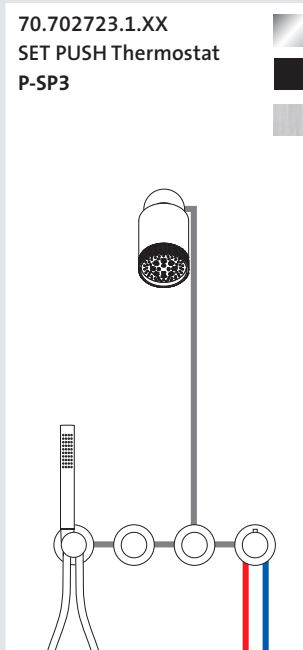

PUSH-THERMOSTAT