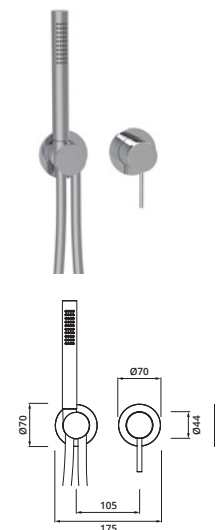

MODUL7 Hebelmischer für 1 Verbraucher mit Stabhandbrause

bestehend aus:
Hebelmischer, Brausehalterset
LOGIC-Thermostatkartusche
stufenlose Mengenregulierung
Stabhandbrause
MODUL7 Brauseschlauch 1.500 mm mit Drehkonus
eigensicher gegen Rückfließen

Ausführung chrom/PVD Gold/schwarz matt:

mit Messing Stabhandbrause, Messing Bediengriffen und Messing Modulblenden Ø 70 mm

Ausführung Edelstahl und Edelstahl PVD:

mit Edelstahl Stabhandbrause, Edelstahl Bediengriffen und Edelstahl Modulblenden Ø 70 mm

chrom	70.701002.1.01	410,00
PVD Gold	70.701002.1.03	615,00
schwarz matt	70.701002.1.12	575,00
Edelstahl gebürstet	70.701002.1.09	850,00
Copper Steel	70.701002.1.39	1.025,00
Black Steel	70.701002.1.40	1.025,00
Brass Steel	70.701002.1.41	1.025,00

NOTWENDIGES ZUBEHÖR

MODUL7 Hebelmischer-Einbaukörper	70.710002.1.09	395,00

für 1 Verbraucher

OPTIONALES ZUBEHÖR

MODUL7 Unterputzverlängerung 30 mm	70.718002.1.09	265,00