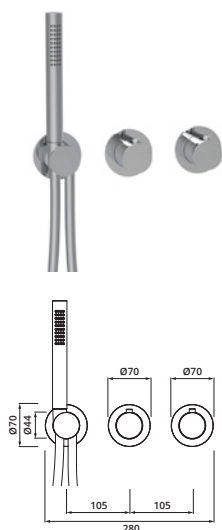

	S-Size	M-Size	XL-Size
1 Körper Ø	35	45	45
2 Höhe	155	168	304
3 Auslaufhöhe	93	101	238
4 Ausladung	105	125	125
Ablaufgarnitur	—	—	—
Funktion	Edelstahl PVD	Edelstahl PVD	Edelstahl PVD
Art. Nr.	21.133210.1.39 / .40 / .41	21.133200.1.39 / .40 / .41	21.133200.2.39 / .40 / .41

MODUL7 Thermostat für 2/3 Verbraucher mit Stabhandbrause

bestehend aus:
 Thermostat, Ab- und Umstellventil, Brausehalterset
 LOGIC-Thermostatkartusche
 keramischer 2 / 3 Wege-Umsteller
 Heißwassersperre 38°C
 stufenlose Mengenregulierung
 Stabhandbrause
 MODUL7 Brauseschlauch 1.500 mm mit Drehkonus eigensicher gegen Rückfließen