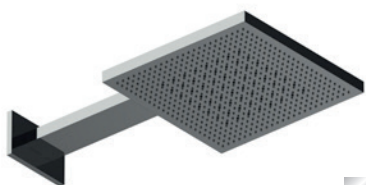

REGENBRAUSEN WANDMONTAGE

Größe 537 x 165 x 23
Strahlart Regen

537 x 165 x 23
Regen, Schwall

Oberfläche Edelstahl pol. / gold / schwarz matt

Edelstahl pol. / gold / schwarz matt

Art. Nr. 11.661700.1.01
30.661700.1.03
23.661700.1.12

11.661600.2.01
30.661600.2.03
23.661600.2.12

Größe 537 x 165 x 23
Strahlart Regen

537 x 165 x 23
Regen, Schwall

Oberfläche Edelstahl geb. / Edelstahl PVD

Edelstahl geb. / Edelstahl PVD

Art. Nr. 11.661700.1.09
21.661700.1.39 / .40 / .41

11.661600.2.09
21.661600.2.39 / .40 / .41

Größe 300 x 300, Wandarm 445
Strahlart Regen soft, Regen intensiv

Ø 102
Regen, Regen soft, Massage

Ø 230
Regen soft

Oberfläche chrom / Edelstahl geb. / schwarz matt

chrom / Edelstahl geb. / schwarz matt

chrom / Edelstahl geb. / schwarz matt

Art. Nr. 11.044277.1.01 / .09 / .12

11.044286.1.01 / .09 / .12

11.044299.1.01 / .09 / .12