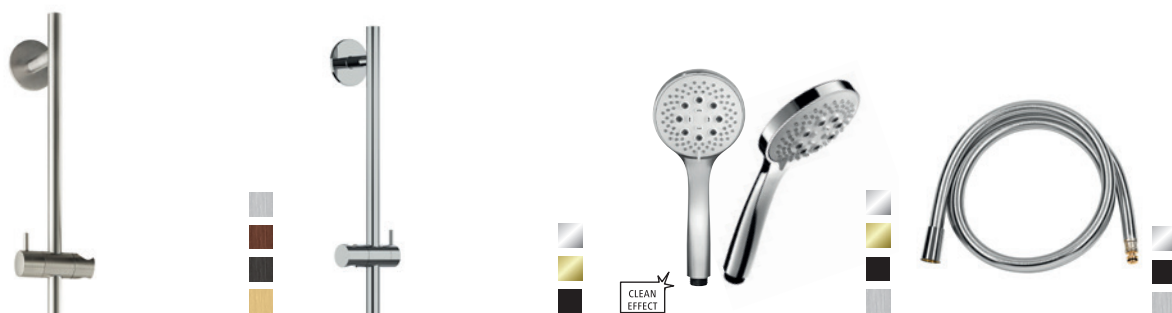

Schwall

Oberfläche

Edelstahl poliert / Edelstahl gebürstet
gold / schwarz matt

Edelstahl poliert / Edelstahl gebürstet
gold / schwarz matt

Art. Nr.

11.697000.1.01 / .09
30.697000.1.03
23.697000.1.12

11.696000.1.01 / .09
30.696000.1.03
23.696000.1.12

ZUBEHÖR

	Dusch-Wandstange	Dusch-Wandstange	Handbrause deep 100 Multi	Brauseschlauch
Größe	Ø 20 900	Ø 20 1.000	240 Ø 100	1.250
Strahlart / Features	Konusgleiter stufenlos höhenverstell- und neigbar	Konusgleiter stufenlos höhenverstell- und neigbar	Regen, Regen soft, Massage	mit einseitigem Drehkonus und MODUL7-Steckadapter
Oberfläche	Edelstahl geb. / Edelstahl PVD	chrom / gold / schwarz matt	chrom / gold / schwarz matt Edelstahl gebürstet	chrom / schwarz matt Edelstahl gebürstet
Art. Nr.	17.965900.1.09 21.965900.1.39 / .40 / .41	11.965900.1.01 / .03 / .12	11.675400.1.01 30.675400.1.03 23.675400.1.12 17.675400.1.09	70.925300.1.01 / .12 / .09