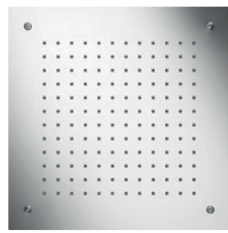

REGENBRAUSEN DECKENEINBAU

380 x 380 / 500 x 500