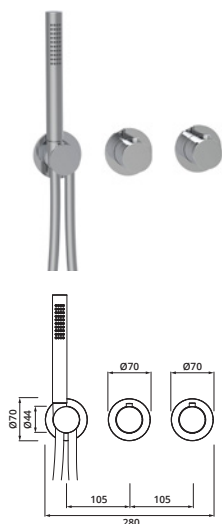

Handtuchhalter 340 mm

Handtuchhalter 600 mm

Handtuchhalter 800 mm

chrom	30.818500.1.01	30.816000.1.01	30.816500.1.01
gold	30.818500.1.03	30.816000.1.03	30.816500.1.03
schwarz matt	23.818500.1.12	23.816000.1.12	23.816500.1.12
Edelstahl gebürstet	17.818500.1.09	17.816000.1.09	17.816500.1.09
PVD Copper Steel	21.818500.1.39	21.816000.1.39	21.816500.1.39
PVD Black Steel	21.818500.1.40	21.816000.1.40	21.816500.1.40
PVD Brass Steel	21.818500.1.41	21.816000.1.41	21.816500.1.41