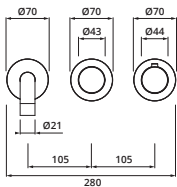

MODUL 7 WASCHTISCH PUSH THERMOSTATE

MODUL7 Waschtisch PUSH Thermostat

bestehend aus:
Thermostat, PUSH Mengenventil, Wandauslauf
LOGIC-Thermostatkartusche
Heißwassersperre 38°C
Start + Stop des Wasserflusses durch drücken
des PUSH Mengenventils
stufenlose Mengenregulierung
Ausladung Wandauslauf 160 / 210 / 240 mm

Ausführung chrom/PVD Gold/schwarz matt:

mit Messing Bediengriffen
und Messing Modulblenden Ø 70 mm

Ausführung Edelstahl:

mit Edelstahl Bediengriffen,
und Edelstahl Modulblenden Ø 70 mm

Auslauflänge 160 mm

chrom	70.701603.1.01	285,00
PVD Gold	70.701603.1.03	430,00
schwarz matt	70.701603.1.12	400,00
Edelstahl gebürstet	70.701603.1.09	735,00

Auslauflänge 210 mm

chrom	70.702103.1.01	295,00
PVD Gold	70.702103.1.03	445,00
schwarz matt	70.702103.1.12	415,00
Edelstahl gebürstet	70.702103.1.09	740,00

Auslauflänge 240 mm

chrom	70.702403.1.01	305,00
PVD Gold	70.702403.1.03	460,00
schwarz matt	70.702403.1.12	430,00
Edelstahl gebürstet	70.702403.1.09	750,00

NOTWENDIGES ZUBEHÖR

MODUL7 PUSH Thermostat-Einbaukörper	70.710003.1.09	875,00

OPTIONALES ZUBEHÖR

MODUL7 Unterputzverlängerung 20 mm	70.718013.1.09	213,00