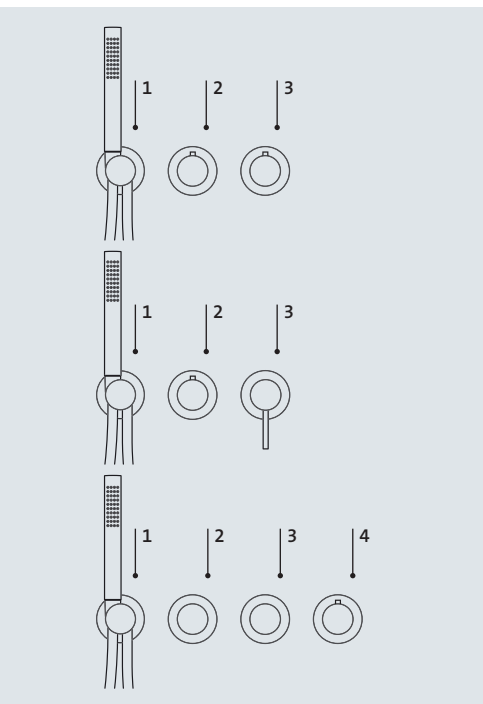

WANNE FÜR EXTERNE WANNENBEFÜLLUNG

THERMOSTAT

- 1 Brausegarnitur mit Stabhandbrause
- 2 Zwei-Wege Umstellventil für Handbrause/Wannenbefüllung
- 3 Temperaturregulierung

HEBELMISCHER

- 1 Brausegarnitur mit Stabhandbrause
- 2 Zwei-Wege Umstellventil für Handbrause/Wannenbefüllung
- 3 Temperatur- und Mengenregulierung

PUSH THERMOSTAT

- 1 Brausegarnitur mit Stabhandbrause
- 2 PUSH-Ventil für Handbrause
- 3 PUSH-Ventil für Wannenbefüllung
- 4 Temperaturregulierung

WANNE MIT WANDAUSLAUF

THERMOSTAT

- 1 Brausegarnitur mit Stabhandbrause
- 2 Wandauslauf 240 mm
- 3 Zwei-Wege Umstellventil für Handbrause/Wandauslauf
- 4 Temperaturregulierung

HEBELMISCHER

- 1 Brausegarnitur mit Stabhandbrause
- 2 Wandauslauf 240 mm
- 3 Zwei-Wege Umstellventil für Handbrause/Wandauslauf
- 4 Temperatur- und Mengenregulierung

WASCHTISCH MIT WANDAUSLAUF 160 / 210 / 240 MM

HEBELMISCHER

- 1 Wandauslauf 160 / 210 / 240 mm
- 2 Temperatur- und Mengenregulierung

PUSH THERMOSTAT

- 1 Wandauslauf 160 / 210 / 240 mm
- 2 PUSH-Ventil für Wandauslauf
- 3 Temperaturregulierung