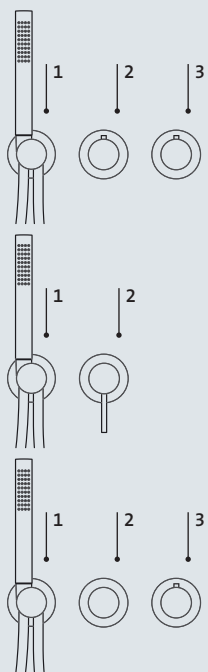

DUSCHE FÜR 1 VERBRAUCHER

THERMOSTAT

- 1 Brausegarnitur mit Stabhandbrause
- 2 Regulierventil für Handbrause
- 3 Temperaturregulierung

HEBELMISCHER

- 1 Brausegarnitur mit Stabhandbrause
- 2 Temperatur- und Mengenregulierung

PUSH THERMOSTAT

- 1 Brausegarnitur mit Stabhandbrause
- 2 PUSH-Ventil für Handbrause
- 3 Temperaturregulierung