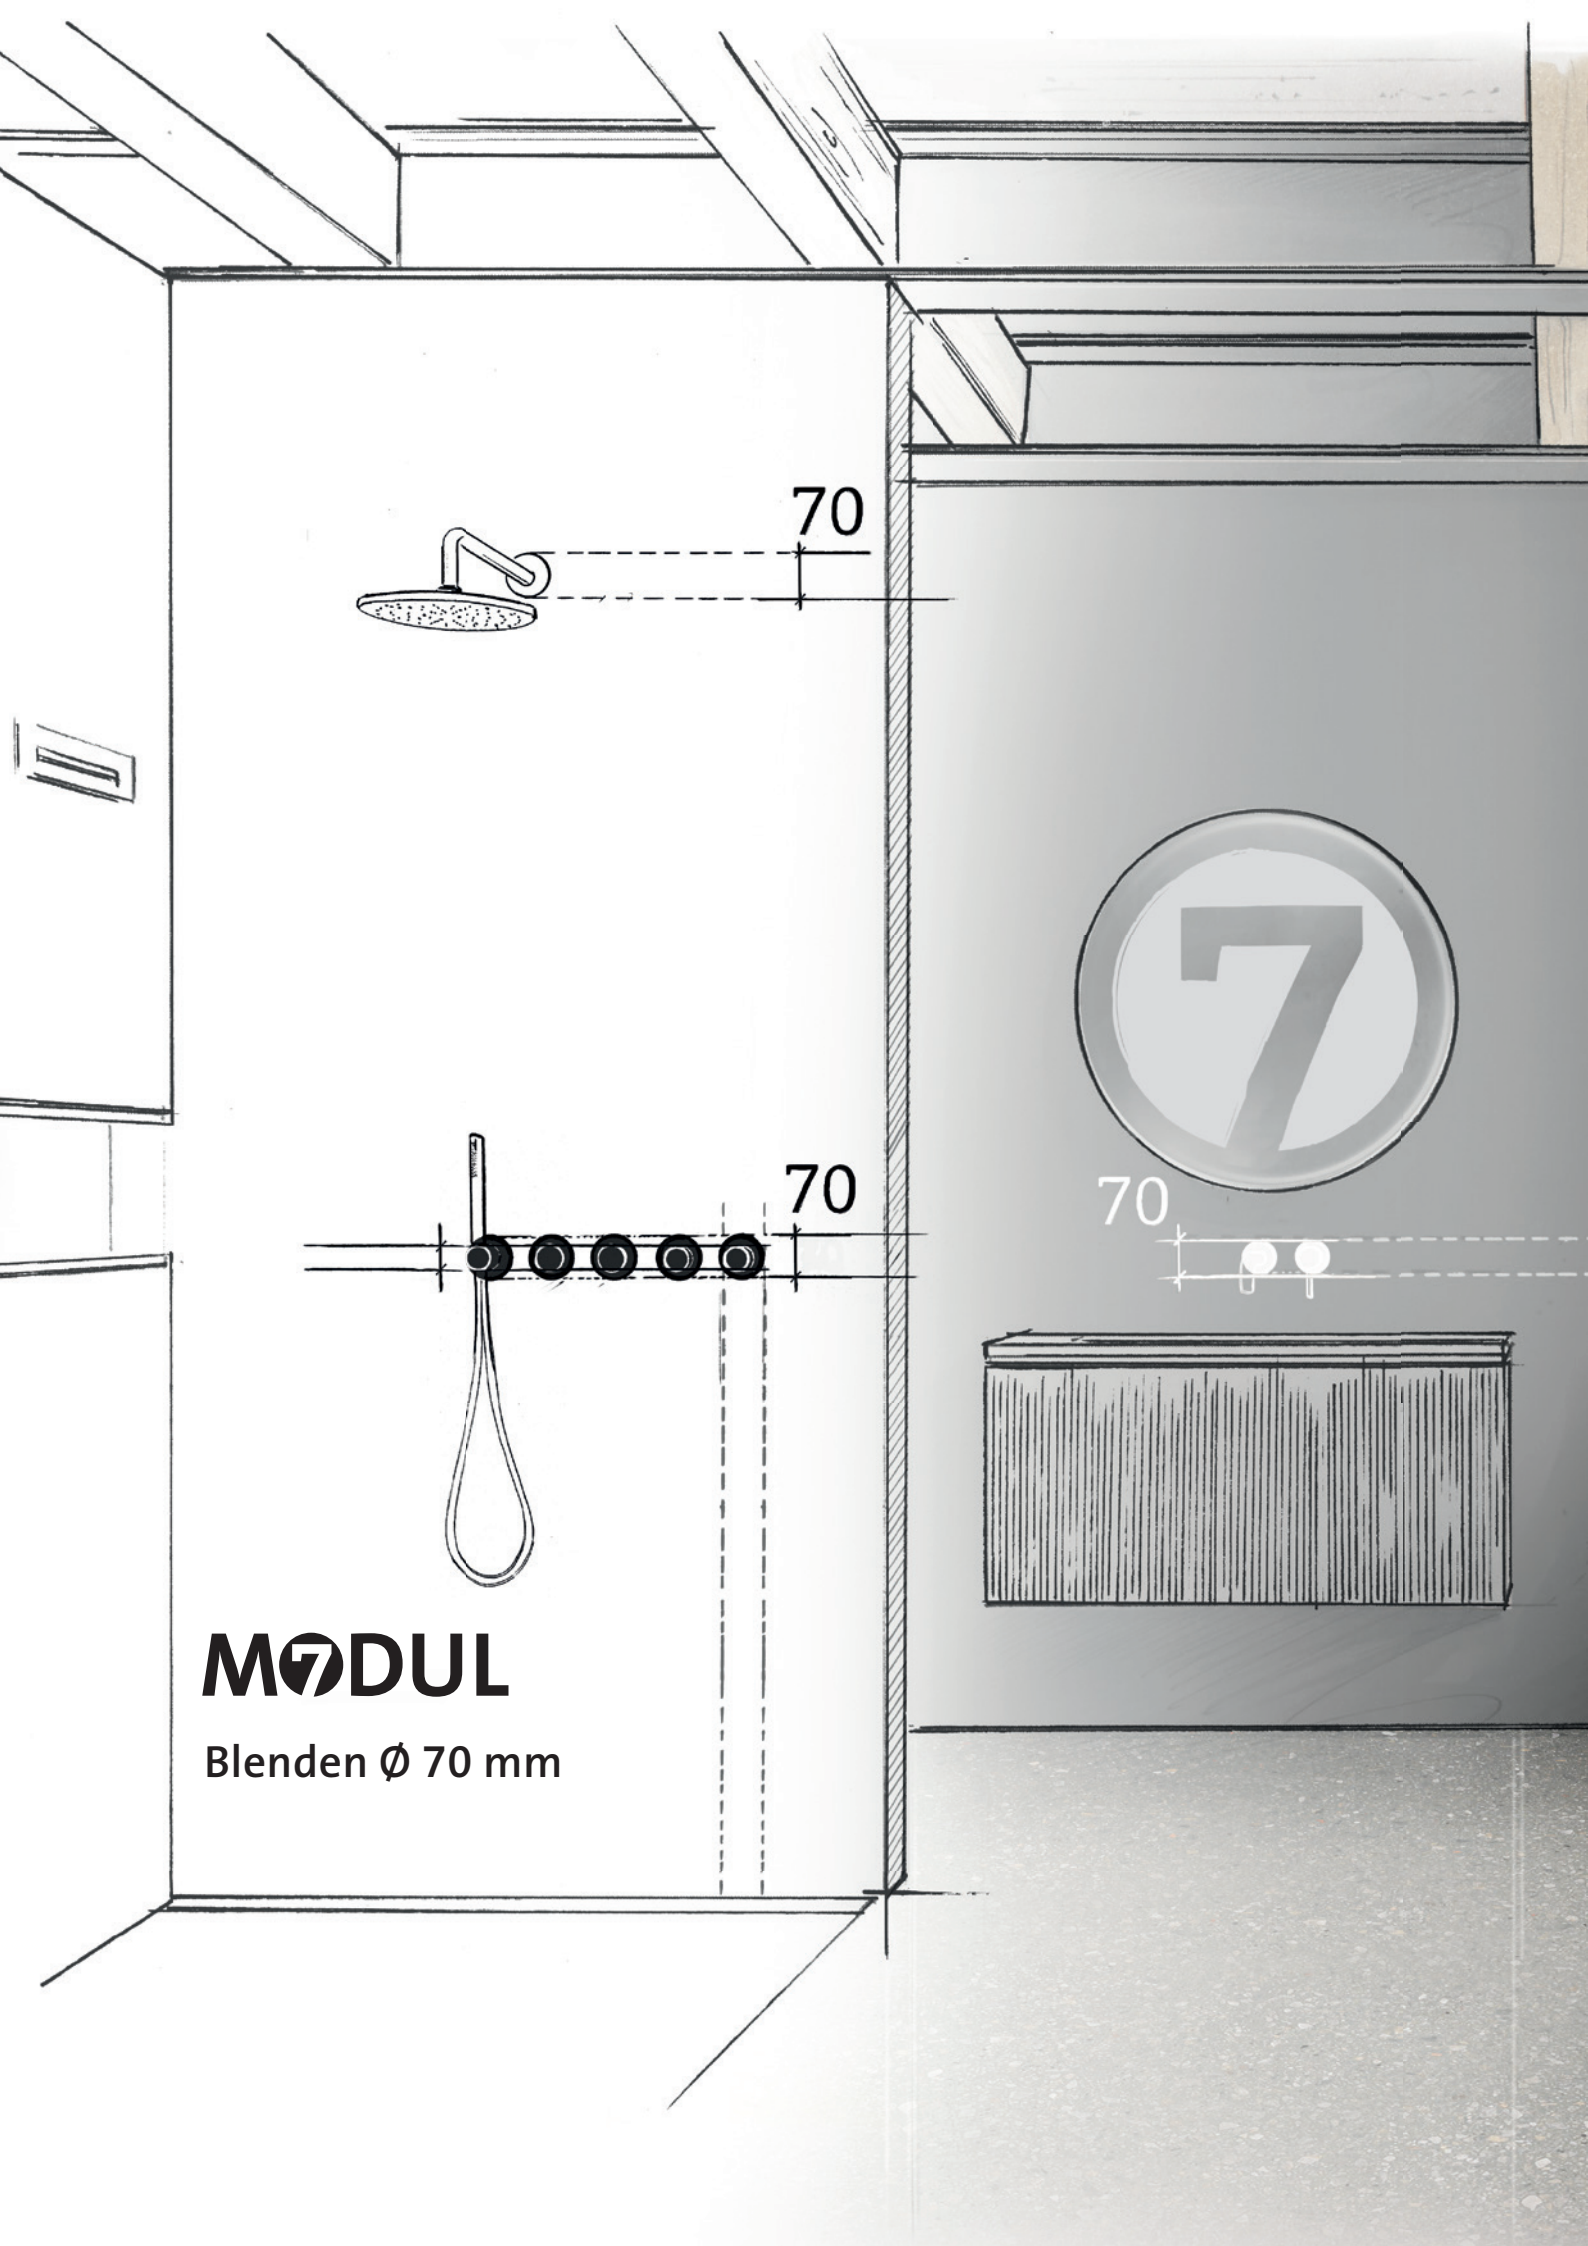

70

70

70

M7DUL

Blenden Ø 70 mm