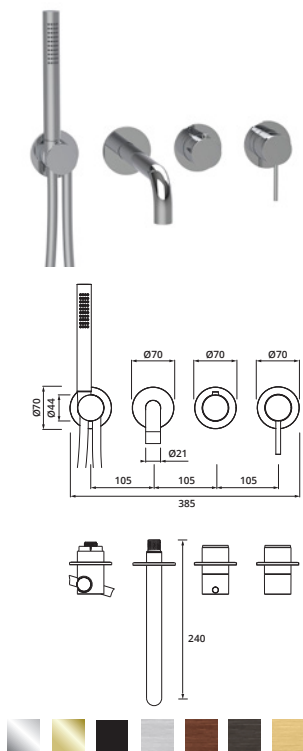

für 3 Verbraucher

OPTIONALES ZUBEHÖR

MODUL7 Unterputzverlängerung 30 mm	70.728002.1.09	360,00
---	----------------	--------

für 2 / 3 Verbraucher

HEBELMISCHER

UVP ZZGL. MWST.

MODUL7 Hebelmischer für 2 Verbraucher mit Wandauslauf und Stabhandbrause