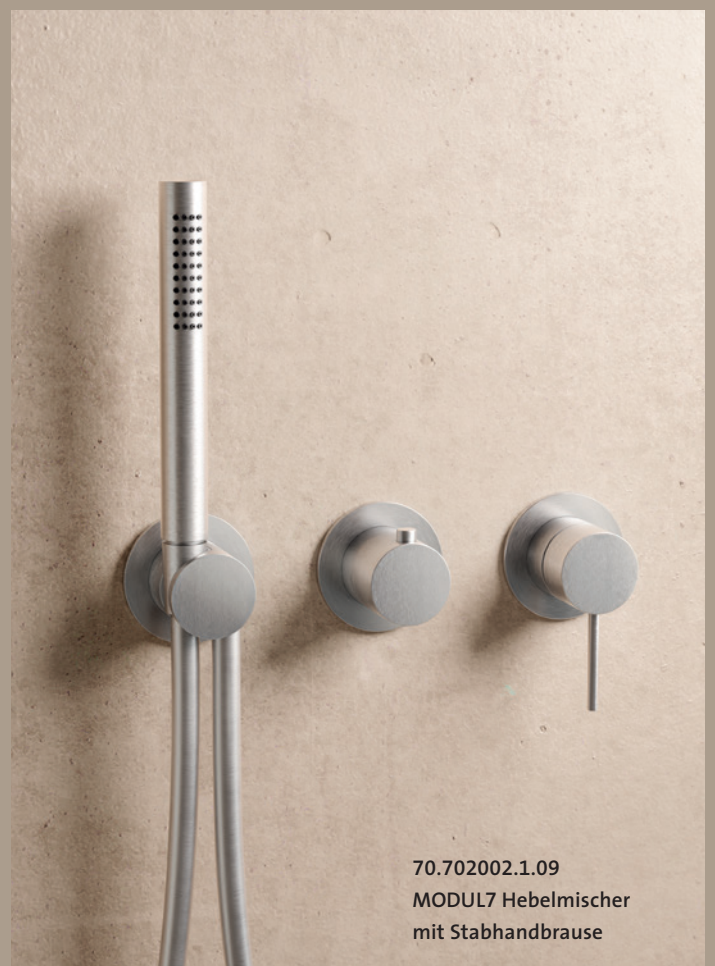

70.702002.1.09
MODUL7 Hebelmischer
mit Stabhandbrause