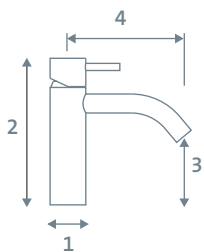

XL-Size
1 Körper Ø	42
2 Höhe	289
3 Auslaufhöhe	218
4 Ausladung	170
Ablaufgarnitur	—
Oberfläche	chrom / schwarz matt
Art. Nr.	18.203200.3.01 23.203200.3.12