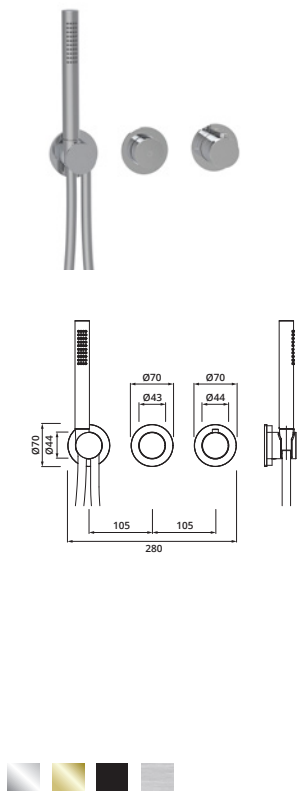

PUSH-THERMOSTATE

UVP ZZGL. MWST.

MODUL7 PUSH Thermostat für 1 Verbraucher mit Stabhandbrause

bestehend aus:
Thermostat, PUSH Mengenventil, Brausehalterset
LOGIC-Thermostatkartusche
Heißwassersperre 38°C
Start + Stop des Wasserflusses durch drücken des PUSH Mengenventils
stufenlose Mengenregulierung
Stabhandbrause

MODUL7 Brauseschlauch 1.500 mm mit Drehkonus eigensicher gegen Rückfließen

Ausführung chrom/PVD Gold/schwarz matt:
mit Messing Stabhandbrause, Messing Bediengriffen und Messing Modulblenden Ø 70 mm

Ausführung Edelstahl:
mit Edelstahl Stabhandbrause, Edelstahl Bediengriffen und Edelstahl Modulblenden Ø 70 mm

chrom	70.701003.1.01	495,00
PVD Gold	70.701003.1.03	745,00
schwarz matt	70.701003.1.12	695,00
Edelstahl gebürstet	70.701003.1.09	1.135,00

NOTWENDIGES ZUBEHÖR

MODUL7 PUSH Thermostat-Einbaukörper für 1 Verbraucher	70.710003.1.09	875,00

OPTIONALES ZUBEHÖR

MODUL7 Unterputzverlängerung 30 mm für 1 Verbraucher	70.718003.1.09	308,00