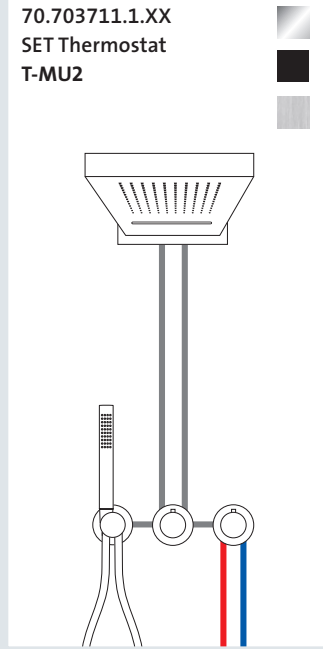

THERMOSTAT