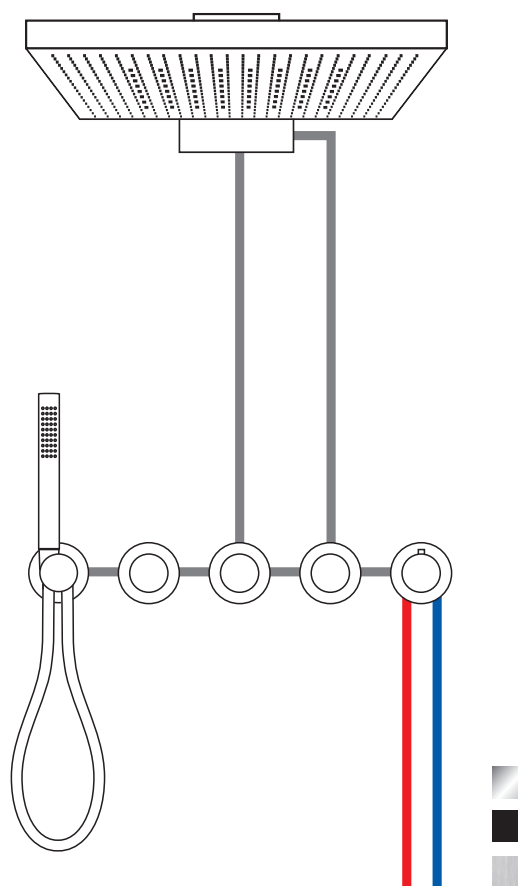

70.703723.1.XX
SET PUSH Thermostat P-TF2

Das **MODUL7** Thermostat-Set mit der **TWIN FLOW** Regenbrause steuert entweder die beiden Strahlarten der Regenbrause oder die Handbrause. Maximale Vielfalt bei minimalem Look!

Das **MODUL7** Set mit **PUSH** Thermostaten und **TWIN FLOW** Regenbrause aktiviert die Strahlarten der Regenbrause und der Handbrause ganz einfach per Knopfdruck. Mehr Komfort geht nicht.