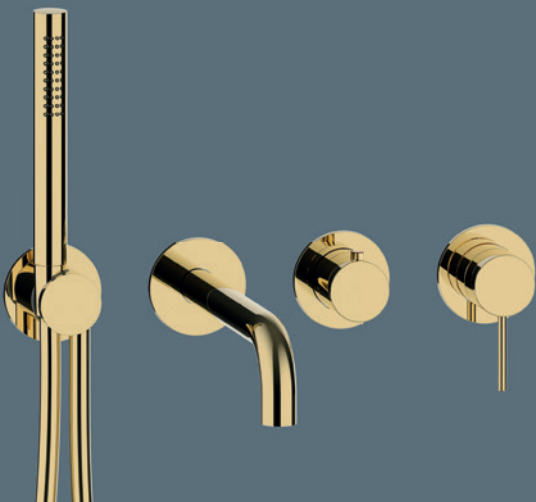

MODUL7 IN PVD GOLD

EXTRAVAGANZ UND STIL

MODUL7 macht Kontraste besonders reizvoll – denn in der Ausführung aus hochglänzendem PVD Gold trifft die reduzierte Formsprache auf die opulenteste Oberfläche überhaupt. Durch diese aufwendige Veredelung in einem besonderen Vakuumbeschichtungsverfahren entsteht bei den herzbach PVD-Oberflächen eine besonders harte und belastbare Schicht Gold. Natürlich behält die hinreißend hochglänzende Oberfläche ihre ästhetische Eigenschaft sowie die Brillanz der Farbe im Laufe der Zeit unverändert bei.

Besonders reizvoll bei der PVP-Gold-Ausführung sind die ungewöhnlichen Kombinationsmöglichkeiten. Sattes Grün, tiefes Dunkelblau oder Materialien wie Marmor und Naturstein bieten hier die Grundlage für ein Traumbad, um das man Sie beneiden wird. Übrigens: Sollten Sie die **MODUL7** PVD-Gold-Ausführung für Waschtisch oder Wanne wünschen, können Sie diese mit den PVD-Gold Regenbrausen des herzbach LIVING SPA Portfolios zu einem goldenen Wellness-Bad kombinieren. So steht auch hier einer stringenten und einzigartigen Bäderwelt nichts im Wege.

MODUL7 überzeugt auch am Waschtisch mit Ausstattungen für unterschiedliche Geschmäcker: Wählen Sie je nach Gusto entweder die

klassische Version mit Hebelmischer oder die einzigartige High-Tech-Version mit PUSH-Bedienknöpfen und frei wählbarer Wohlfühltemperatur.