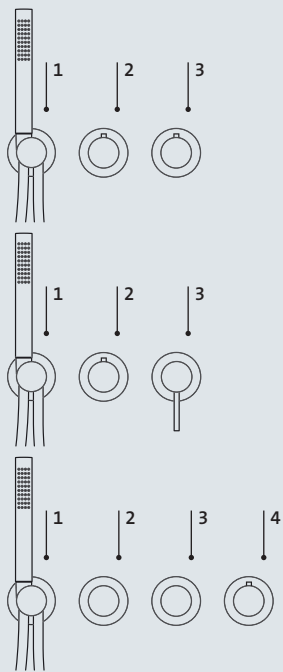

DUSCHE FÜR 1 VERBRAUCHER

THERMOSTAT

- 1 Brausegarnitur mit Stabhandbrause
- 2 Regulierventil für Handbrause
- 3 Temperaturregulierung

HEBELMISCHER

- 1 Brausegarnitur mit Stabhandbrause
- 2 Temperatur- und Mengenregulierung

PUSH THERMOSTAT

- 1 Brausegarnitur mit Stabhandbrause
- 2 PUSH-Ventil für Handbrause
- 3 Temperaturregulierung

DUSCHE FÜR 2 VERBRAUCHER

THERMOSTAT

- 1 Brausegarnitur mit Stabhandbrause
- 2 Zwei-Wege Umstellventil für Handbrause/Kopfbrause
- 3 Temperaturregulierung

HEBELMISCHER

- 1 Brausegarnitur mit Stabhandbrause
- 2 Zwei-Wege Umstellventil für Handbrause/Kopfbrause
- 3 Temperatur- und Mengenregulierung

PUSH THERMOSTAT

- 1 Brausegarnitur mit Stabhandbrause
- 2 PUSH-Ventil für Handbrause
- 3 PUSH-Ventil für Kopfbrause
- 4 Temperaturregulierung