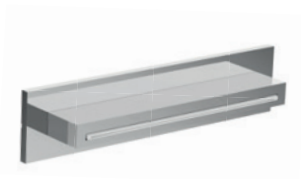

SCHWALLAUSLÄUFE

346 x 80 x 63,5