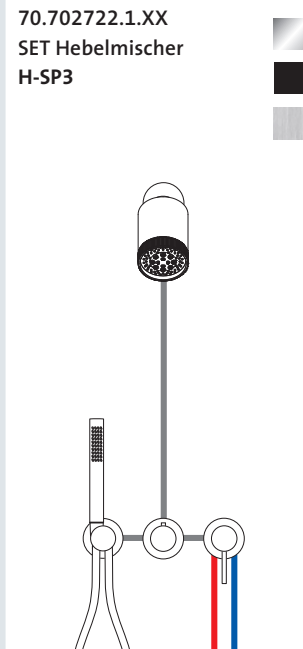

HEBELMISCHER