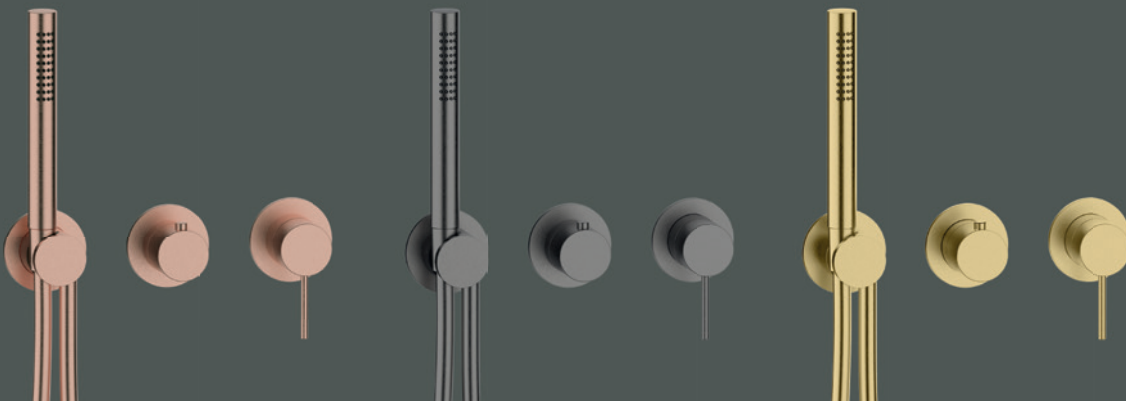

70.702002.1.39 / .40 / .41

MODUL7 Hebelmischer für 2 oder 3 Verbraucher mit Stabhandbrause

Edelstahl PVD Copper Steel / Black Steel / Brass Steel