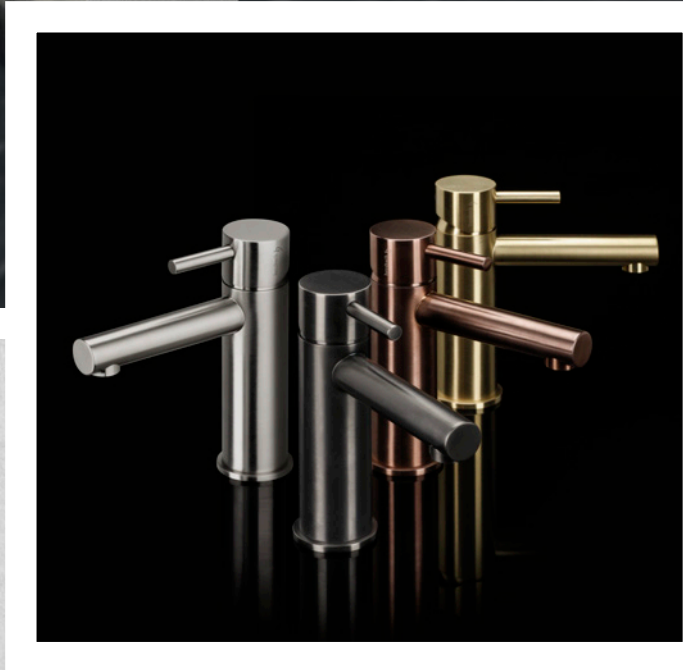

ARMATURENSERIEN

SCHWALLAUSLÄUFE

REGENBRAUSEN

ZUBEHÖR

WAND- UND DECKENARME

ACCESSOIRES

DESIGN IX / DESIGN IX PVD

Edelstahl in seiner schönsten Ausprägung und die perfekte Ergänzung zur entsprechenden **MODUL7** Ausführung!