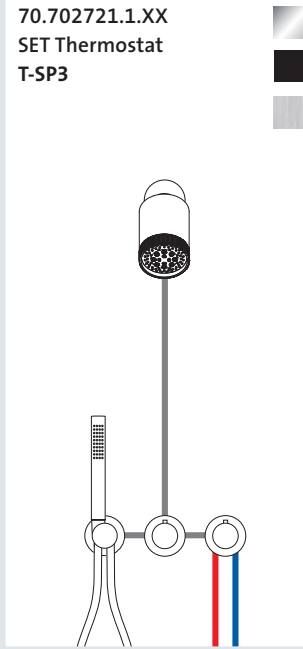

THERMOSTAT