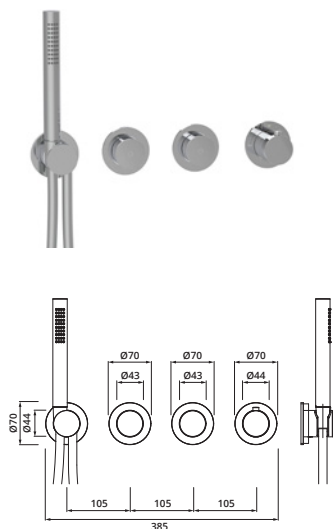

MODUL7 PUSH Thermostat für 2 Verbraucher mit Stabhandbrause

bestehend aus:
Thermostat, 2x PUSH Mengenventil, Brausehalteset
LOGIC-Thermostatkartusche
Heißwassersperre 38°C
Start + Stop des Wasserflusses durch drücken
des PUSH Mengenventils
stufenlose Mengenregulierung
Stabhandbrause
MODUL7 Brauseschlauch 1.500 mm mit Drehkonus
eigensicher gegen Rückfließen

Ausführung chrom/PVD Gold/schwarz matt:
mit Messing Stabhandbrause, Messing Bediengriffen
und Messing Modulblenden Ø 70 mm

Ausführung Edelstahl:
mit Edelstahl Stabhandbrause, Edelstahl Bediengriffen
und Edelstahl Modulblenden Ø 70 mm

chrom	70.702003.1.01	570,00
PVD Gold	70.702003.1.03	855,00
schwarz matt	70.702003.1.12	800,00
Edelstahl gebürstet	70.702003.1.09	1.275,00

NOTWENDIGES ZUBEHÖR

MODUL7 PUSH Thermostat-Einbaukörper	70.720003.1.09	1.190,00

für 2 Verbraucher