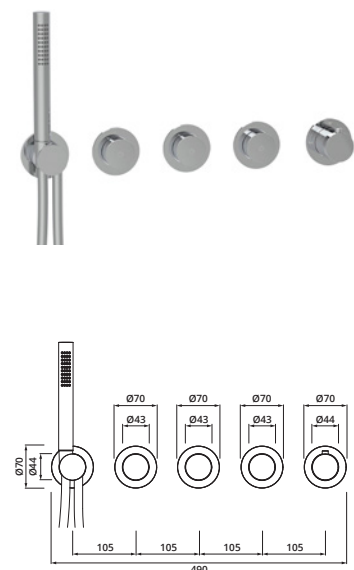

OPTIONALES ZUBEHÖR

MODUL7 Unterputzverlängerung 20 mm	70.728003.1.09	368,00

für 2 Verbraucher

MODUL7 PUSH Thermostat für 3 Verbraucher mit Stabhandbrause

bestehend aus:
Thermostat, 3x PUSH Mengenventil, Brausehalteset
LOGIC-Thermostatkartusche
Heißwassersperre 38°C
Start + Stop des Wasserflusses durch drücken
des PUSH Mengenventils
stufenlose Mengenregulierung
Stabhandbrause
MODUL7 Brauseschlauch 1.500 mm mit Drehkonus
eigensicher gegen Rückfließen

Ausführung chrom/PVD Gold/schwarz matt:
mit Messing Stabhandbrause, Messing Bediengriffen
und Messing Modulblenden Ø 70 mm

Ausführung Edelstahl:
mit Edelstahl Stabhandbrause, Edelstahl Bediengriffen
und Edelstahl Modulblenden Ø 70 mm

chrom	70.703003.1.01	645,00
PVD Gold	70.703003.1.03	970,00
schwarz matt	70.703003.1.12	905,00
Edelstahl gebürstet	70.703003.1.09	1.475,00

NOTWENDIGES ZUBEHÖR

MODUL7 PUSH Thermostat-Einbaukörper	70.730003.1.09	1.490,00

für 3 Verbraucher

OPTIONALES ZUBEHÖR

MODUL7 Unterputzverlängerung 20 mm	70.738003.1.09	430,00

für 3 Verbraucher