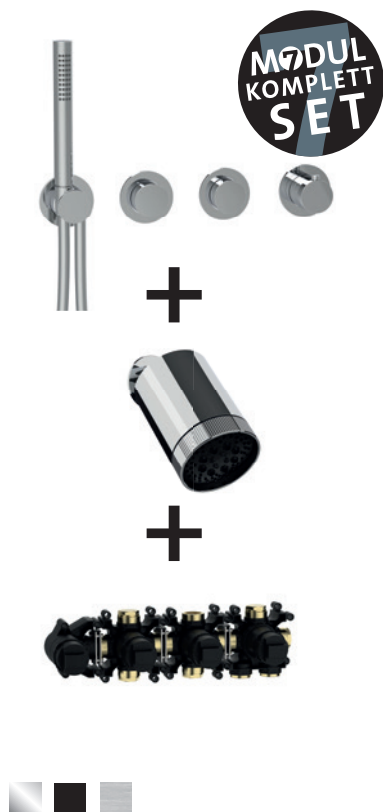

stufenlose Mengenregulierung

Wandarm 350 mm

Regenbrause Ø 250 mm

MODUL7 Brauseschlauch 1.500 mm mit Drehkonus

Ausführung chrom/schwarz matt:

mit Messing Stabhandbrause, Messing Bediengriffen
und Messing Modulblenden Ø 70 mm

Ausführung Edelstahl:

mit Edelstahl Stabhandbrause, Edelstahl Bediengriffen
und Edelstahl Modulblenden Ø 70 mm

chrom	70.702713.1.01	2.090,00
schwarz matt	70.702713.1.12	2.460,00
Edelstahl gebürstet	70.702713.1.09	3.150,00