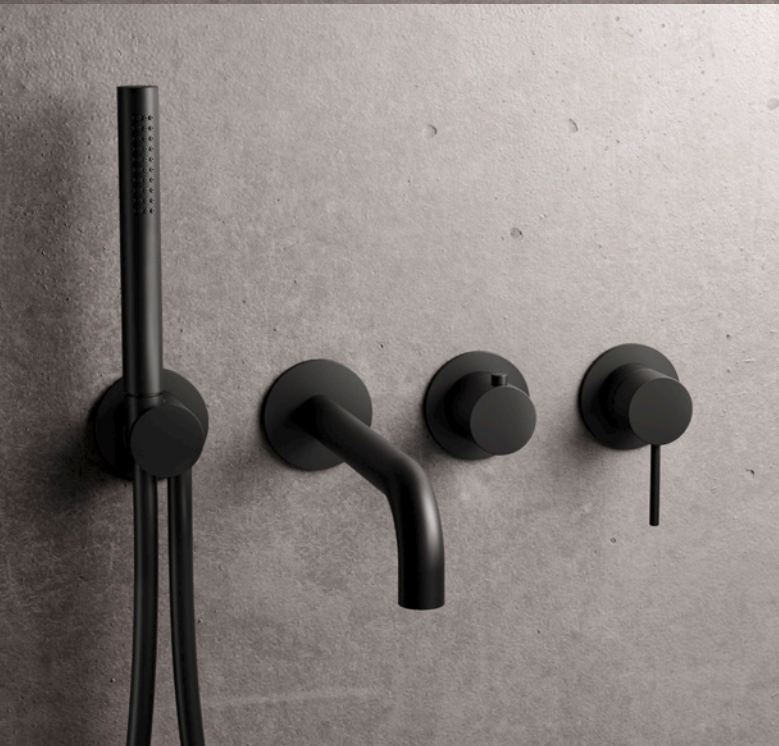

MODUL7 spielt seine klaren Radien und Abstände immer gekonnt aus. Und natürlich gilt auch hier, was bei herzbach generell die Veredelung von Oberflächen bestimmt: erstklassige Qualität für ein ganzes Badleben.

Gerade der Minimalismus der sichtbaren Elemente macht in Kombination mit der matt schwarzen Oberfläche den besonderen Reiz dieser Linie aus.

Tipp: ergänzen Sie Ihr schwarz mattes Bad mit den passenden Accessoires aus der herzbach Artikelwelt (ab S. 47).

70.702102.1.12
MODUL7 Waschtisch-Hebelmischer

70.702103.1.12
MODUL7 Waschtisch PUSH Thermostat

70.702012.1.12
MODUL7 Hebelmischer mit Wandauslauf und Stabhandbrause