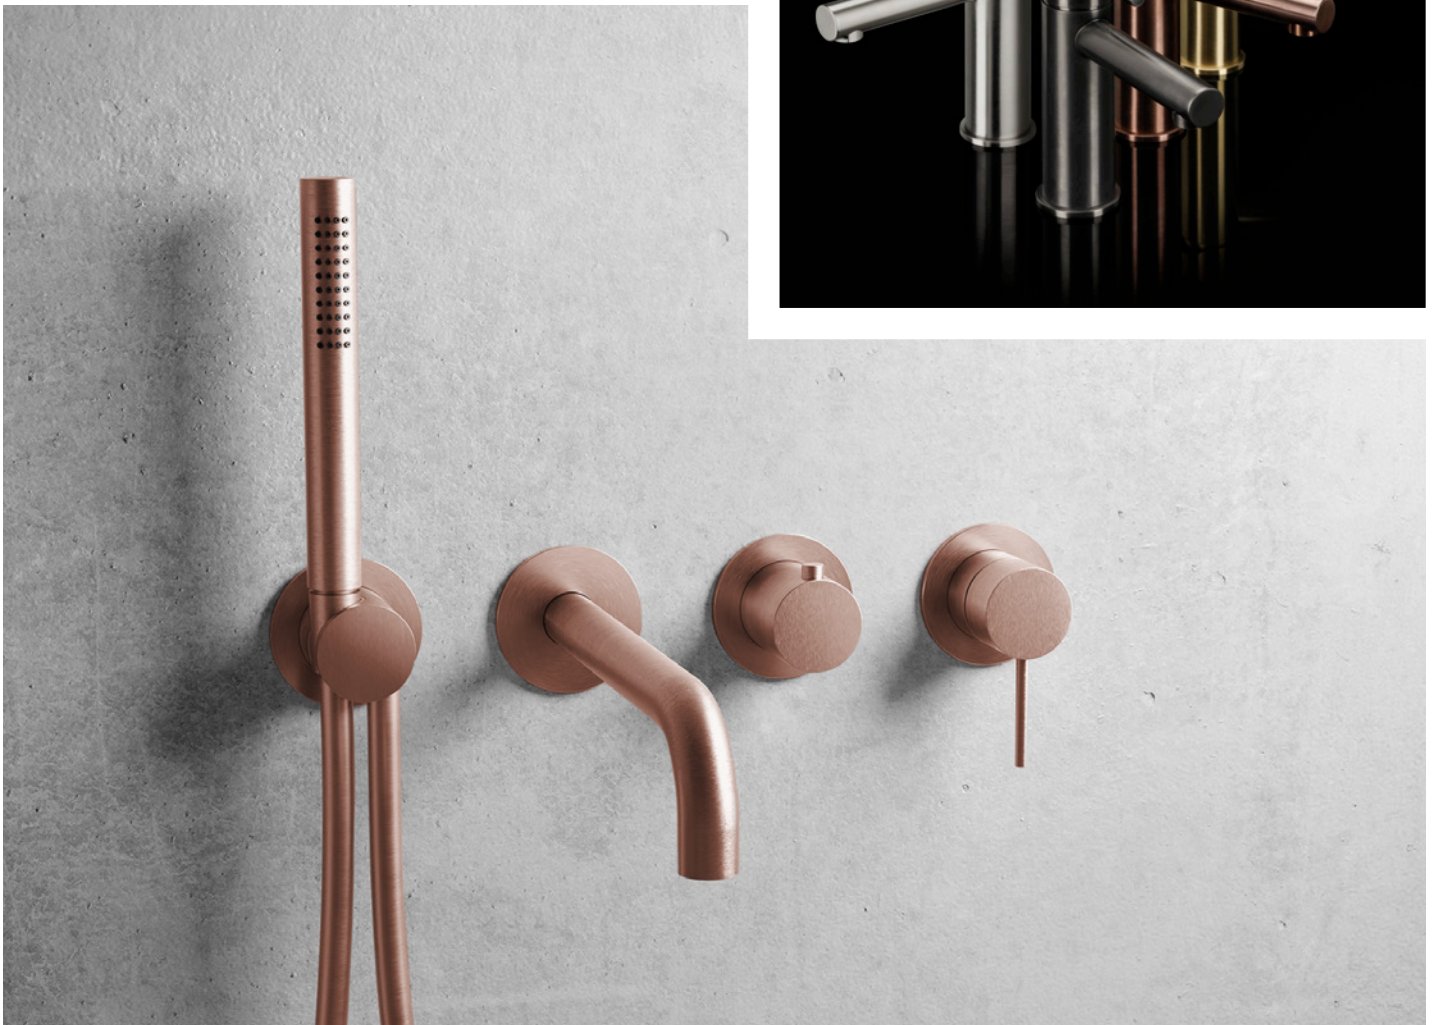

ARMATURENSERIEN

SCHWALLAUSLÄUFE

REGENBRAUSEN

ZUBEHÖR

WAND- UND DECKENARME

ACCESSOIRES

DESIGN IX / DESIGN IX PVD

Edelstahl in seiner schönsten Ausprägung und die perfekte Ergänzung zur entsprechenden **MODUL7** Ausführung!