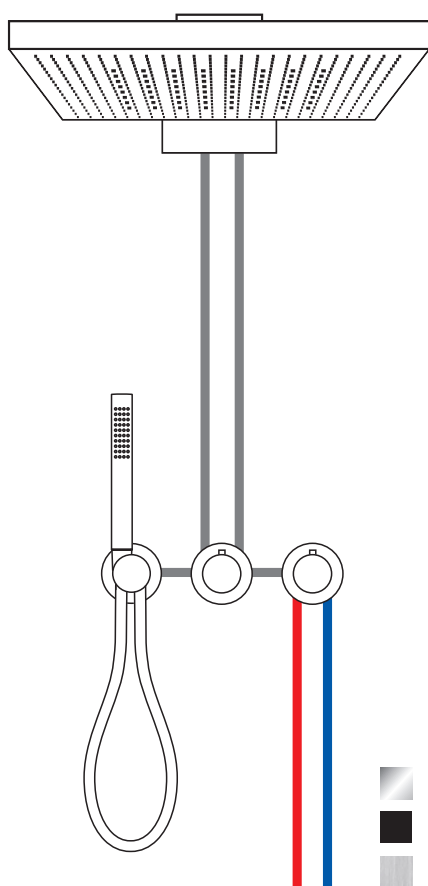

70.703721.1.XX
SET Thermostat T-TF2