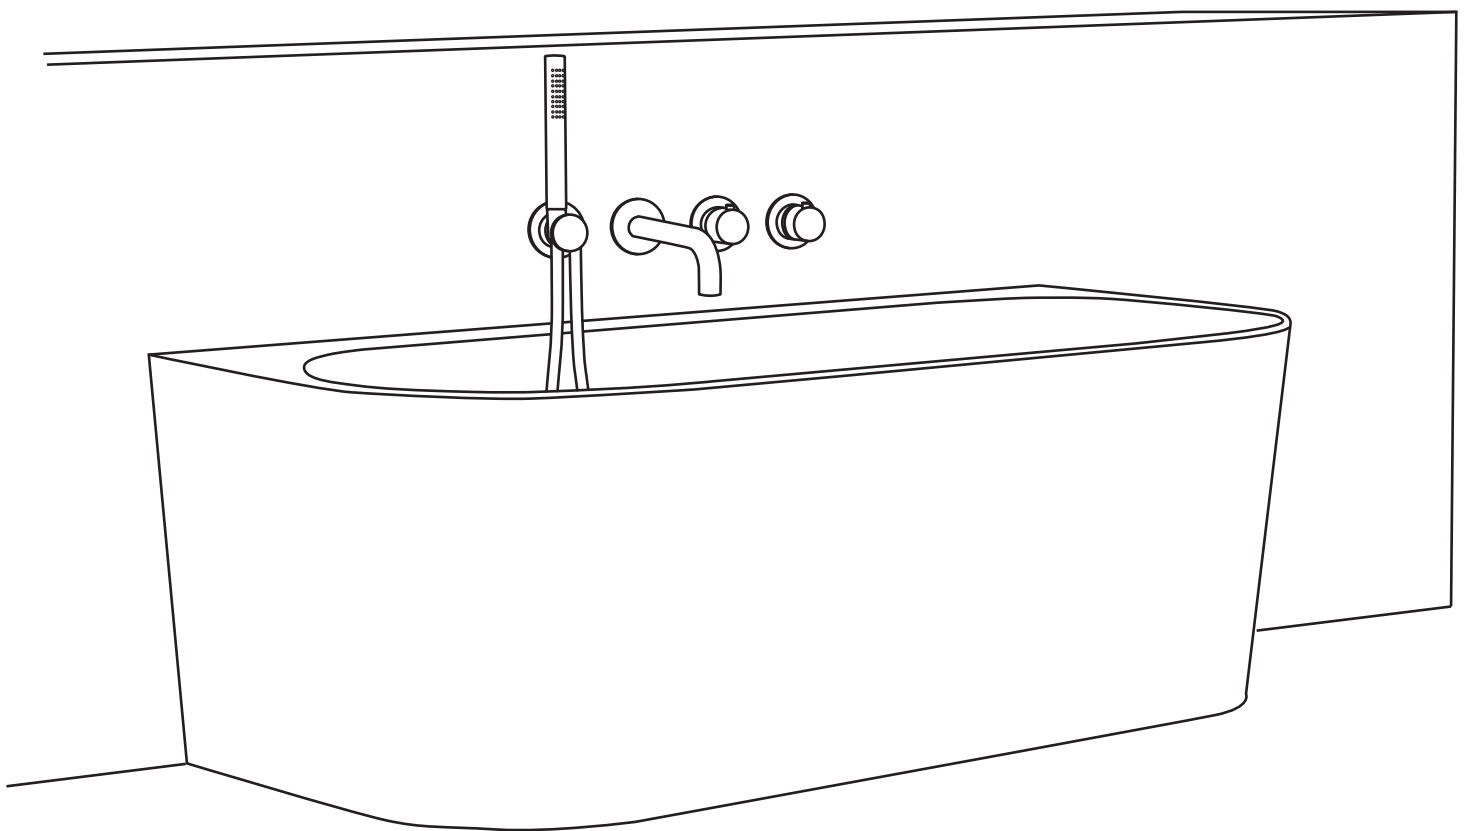

M7DUL

herzbach

**DAS MODUL UNTERPUTZ-SYSTEM
FÜR WASCHTISCH, DUSCHE UND WANNE**