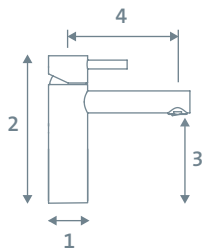

	S-Size	M-Size	L-Size	XL-Size
1 Körper Ø	35	45	45 / 25	45
2 Höhe	155	168	275	305
3 Auslaufhöhe	93	101	205	238
4 Ausladung	105	125	135	125
Ablaufgarnitur	—	—	—	—
Oberfläche	Edelstahl gebürstet	Edelstahl gebürstet	Edelstahl gebürstet	Edelstahl gebürstet
Art. Nr.	17.133210.1.09	17.133200.1.09	17.133330.1.09	17.133200.2.09