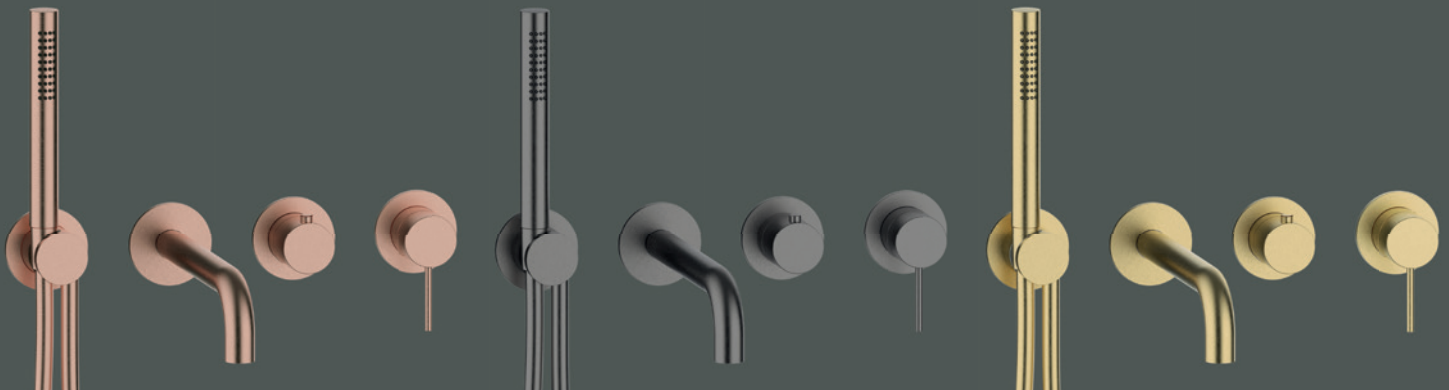

70.702102.1.39 / .40 / .41

MODUL7 Waschtisch Hebelmischer 160 mm

Edelstahl PVD Copper Steel / Black Steel / Brass Steel
erhältlich in 3 Auslaufängen

70.702002.1.39 / .40 / .41

MODUL7 Hebelmischer für 2 oder 3 Verbraucher mit Stabhandbrause

Edelstahl PVD Copper Steel / Black Steel / Brass Steel

70.702012.1.39 / .40 / .41

MODUL7 Hebelmischer für 2 Verbraucher mit Wandauslauf und Stabhandbrause

Edelstahl PVD Copper Steel / Black Steel / Brass Steel