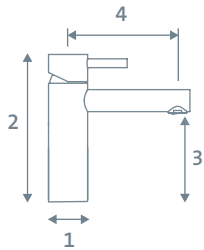

	S-Size	M-Size	L-Size	XL-Size
1 Körper Ø	35	45	45 / 25	45
2 Höhe	155	168	275	305
3 Auslaufhöhe	93	101	205	238
4 Ausladung	105	125	135	125
Ablaufgarnitur	—	—	—	—
Oberfläche	Edelstahl gebürstet	Edelstahl gebürstet	Edelstahl gebürstet	Edelstahl gebürstet
Art. Nr.	17.133210.1.09	17.133200.1.09	17.133330.1.09	17.133200.2.09