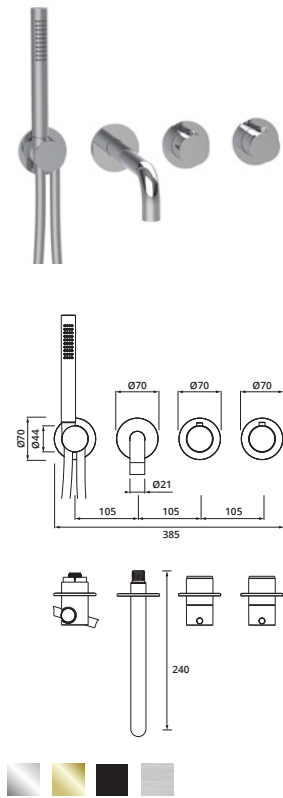

MODUL7 Thermostat für 2 Verbraucher mit Wandauslauf und Stabhandbrause

bestehend aus:

Thermostat, Ab- und Umstellventil, Wandauslauf, Brausehalterset

LOGIC-Thermostatkartusche

Heißwassersperre 38°C

keramischer 2-Wege-Umsteller

stufenlose Mengenregulierung

Ausladung Wandauslauf 240 mm

Stabhandbrause

MODUL7 Brauseschlauch 1.500 mm mit Drehkonus

eigensicher gegen Rückfließen

Ausführung chrom/PVD Gold/schwarz matt:

mit Messing Stabhandbrause, Messing Bediengriffen

und Messing Modulblenden Ø 70 mm

Ausführung Edelstahl:

mit Edelstahl Stabhandbrause, Edelstahl Bediengriffen

und Edelstahl Modulblenden Ø 70 mm

chrom	70.702011.1.01	625,00
PVD Gold	70.702011.1.03	940,00
schwarz matt	70.702011.1.12	875,00
Edelstahl gebürstet	70.702011.1.09	1.325,00

NOTWENDIGES ZUBEHÖR

MODUL7 Thermostat-Einbaukörper

70.720011.1.09 1.015,00

für 2 Verbraucher

OPTIONALES ZUBEHÖR

MODUL7 Unterputzverlängerung 30 mm

70.728011.1.09 383,00