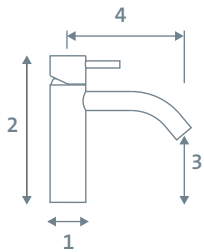

DEEP iX / DEEP

Ob in chrom, schwarz matt oder in gebürstetem Edelstahl: Mit den DEEP Serien und **MODUL7** kommen zwei außergewöhnliche Welten zusammen und vereinen sich zu einem anmutigen Gesamtkunstwerk.

	S-Size	M-Size	XL-Size
1 Körper Ø	35	40	35
2 Höhe	153	167	300
3 Auslaufhöhe	80	79	227
4 Ausladung	115	130	170
Ablaufgarnitur	—	—	—
Oberfläche	Edelstahl gebürstet	Edelstahl gebürstet	Edelstahl gebürstet
Art. Nr.	28.203200.1.09	28.203420.1.09	28.203200.2.09