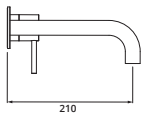

MODUL 7 WASCHTISCH HEBELMISCHER

UVP ZZGL. MWST.

MODUL7 Waschtisch Hebelmischer

bestehend aus:
Hebelmischer, Wandauslauf
LOGIC-SoftEmotion-Keramikkartusche
stufenlose Mengenregulierung
Ausladung Wandauslauf 160 / 210 / 240 mm

Ausführung chrom/PVD Gold/schwarz matt:

mit Messing Bediengriff
und Messing Modulblenden Ø 70 mm

Ausführung Edelstahl und Edelstahl PVD:

mit Edelstahl Bediengriff
und Edelstahl Modulblenden Ø 70 mm

Auslauflänge 160 mm

chrom	70.701602.1.01	240,00
PVD Gold	70.701602.1.03	375,00
schwarz matt	70.701602.1.12	335,00
Edelstahl gebürstet	70.701602.1.09	495,00
Copper Steel	70.701602.1.39	760,00
Black Steel	70.701602.1.40	760,00
Brass Steel	70.701602.1.41	760,00

Auslauflänge 210 mm

chrom	70.702102.1.01	250,00
PVD Gold	70.702102.1.03	390,00
schwarz matt	70.702102.1.09	350,00
Edelstahl gebürstet	70.702102.1.12	505,00
Copper Steel	70.702102.1.39	775,00
Black Steel	70.702102.1.40	775,00
Brass Steel	70.702102.1.41	775,00

Auslauflänge 240 mm

chrom	70.702402.1.01	260,00
PVD Gold	70.702402.1.03	405,00
schwarz matt	70.702402.1.12	365,00
Edelstahl gebürstet	70.702402.1.09	515,00
Copper Steel	70.702402.1.39	790,00
Black Steel	70.702402.1.40	790,00
Brass Steel	70.702402.1.41	790,00

NOTWENDIGES ZUBEHÖR

MODUL7 Hebelmischer-Einbaukörper	70.710002.1.09	395,00

OPTIONALES ZUBEHÖR

MODUL7 Unterputzverlängerung 30 mm	70.718012.1.09	170,00