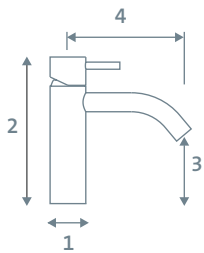

S-Size	M-Size	M-Size slim	L-Size
1 Körper Ø	42	42	30 / 18	48 / 24
2 Höhe	139	159	239	291
3 Auslaufhöhe	68	88	155	215
4 Ausladung	115	130	127	175
Ablaufgarnitur	—	—	—	—
Oberfläche	chrom / schwarz matt	chrom / schwarz matt	chrom / schwarz matt	chrom / schwarz matt
Art. Nr.	18.203520.1.01 23.203520.1.12	18.203200.1.01 23.203200.1.12	18.203420.1.01 23.203420.1.12	18.203330.1.01 23.203330.1.12