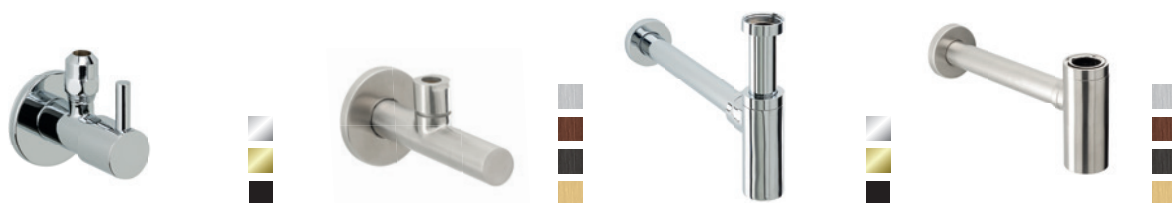

Schwall

Oberfläche

Edelstahl poliert / Edelstahl gebürstet
gold / schwarz matt

Edelstahl poliert / Edelstahl gebürstet
gold / schwarz matt

Art. Nr.

11.697000.1.01 / .09
30.697000.1.03
23.697000.1.12

11.696000.1.01 / .09
30.696000.1.03
23.696000.1.12

ZUBEHÖR

	Dusch-Wandstange	Dusch-Wandstange	Handbrause deep 100 Multi	Brauseschlauch
Größe	Ø 20 900	Ø 20 1.000	240 Ø 100	1.250
Strahlart / Features	Konusgleiter stufenlos höhenverstell- und neigbar	Konusgleiter stufenlos höhenverstell- und neigbar	Regen, Regen soft, Massage	mit einseitigem Drehkonus und MODUL7-Steckadapter
Oberfläche	Edelstahl geb. / Edelstahl PVD	chrom / gold / schwarz matt	chrom / gold / schwarz matt Edelstahl gebürstet	chrom / schwarz matt Edelstahl gebürstet
Art. Nr.	17.965900.1.09 21.965900.1.39 / .40 / .41	11.965900.1.01 / .03 / .12	11.675400.1.01 30.675400.1.03 23.675400.1.12 17.675400.1.09	70.925300.1.01 / .12 / .09