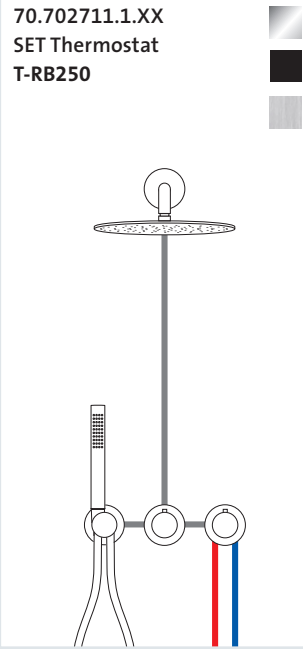

THERMOSTAT