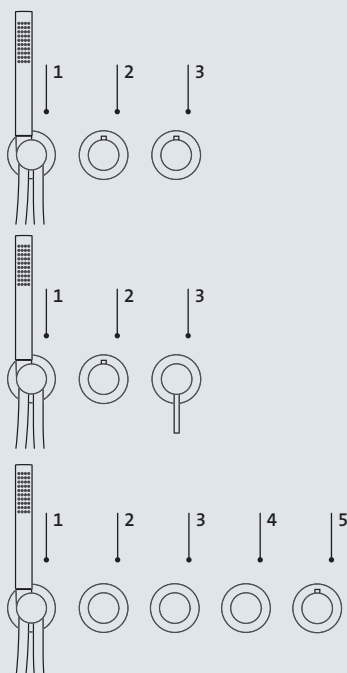

PUSH THERMOSTAT

- 1 Brausegarnitur mit Stabhandbrause
- 2 PUSH-Ventil für Handbrause
- 3 Temperaturregulierung

DUSCHE FÜR 2 VERBRAUCHER

THERMOSTAT

- 1 Brausegarnitur mit Stabhandbrause
- 2 Zwei-Wege Umstellventil für Handbrause/Kopfbrause
- 3 Temperaturregulierung

HEBELMISCHER

- 1 Brausegarnitur mit Stabhandbrause
- 2 Zwei-Wege Umstellventil für Handbrause/Kopfbrause
- 3 Temperatur- und Mengenregulierung

PUSH THERMOSTAT

- 1 Brausegarnitur mit Stabhandbrause
- 2 PUSH-Ventil für Handbrause
- 3 PUSH-Ventil für Kopfbrause
- 4 Temperaturregulierung