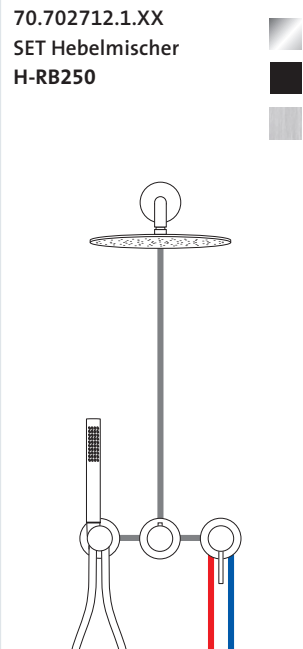

HEBELMISCHER