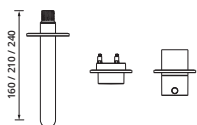

MODUL 7 WASCHTISCH PUSH THERMOSTATE

MODUL7 Waschtisch PUSH Thermostat

bestehend aus:
Thermostat, PUSH Mengenventil, Wandauslauf
LOGIC-Thermostatkartusche
Heißwassersperre 38°C
Start + Stop des Wasserflusses durch drücken
des PUSH Mengenventils
stufenlose Mengenregulierung
Ausladung Wandauslauf 160 / 210 / 240 mm

Ausführung chrom/PVD Gold/schwarz matt:

mit Messing Bediengriffen
und Messing Modulblenden Ø 70 mm

Ausführung Edelstahl:

mit Edelstahl Bediengriffen,
und Edelstahl Modulblenden Ø 70 mm

Auslauflänge 160 mm

chrom	70.701603.1.01	285,00
PVD Gold	70.701603.1.03	430,00
schwarz matt	70.701603.1.12	400,00
Edelstahl gebürstet	70.701603.1.09	735,00

Auslauflänge 210 mm

chrom	70.702103.1.01	295,00
PVD Gold	70.702103.1.03	445,00
schwarz matt	70.702103.1.12	415,00
Edelstahl gebürstet	70.702103.1.09	740,00

Auslauflänge 240 mm

chrom	70.702403.1.01	305,00
PVD Gold	70.702403.1.03	460,00
schwarz matt	70.702403.1.12	430,00
Edelstahl gebürstet	70.702403.1.09	750,00

NOTWENDIGES ZUBEHÖR

MODUL7 PUSH Thermostat-Einbaukörper	70.710003.1.09	875,00

OPTIONALES ZUBEHÖR

MODUL7 Unterputzverlängerung 20 mm	70.718013.1.09	213,00