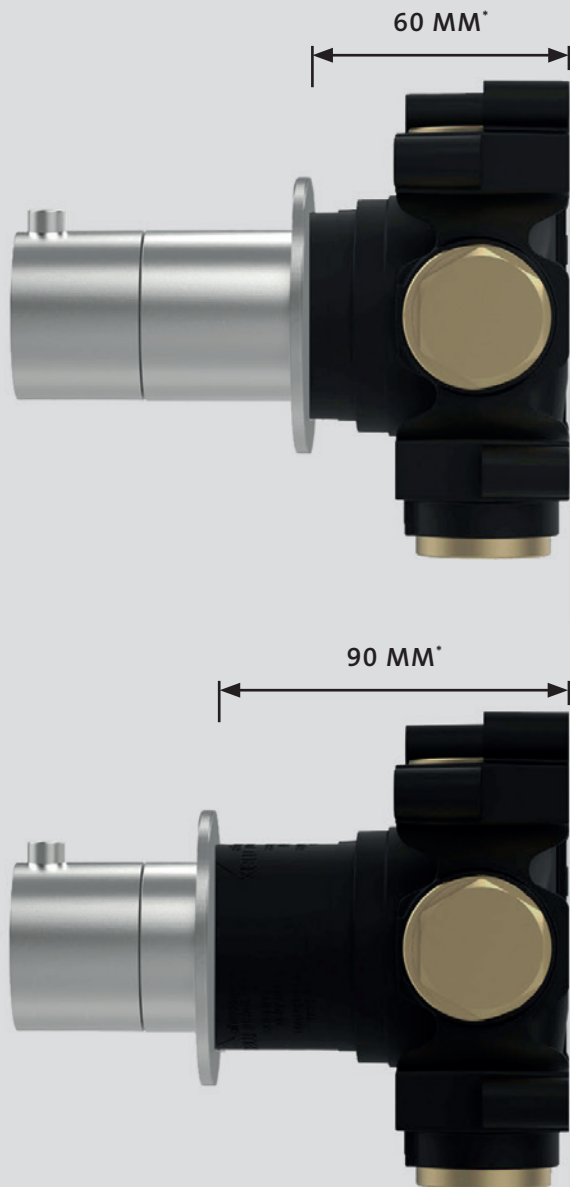

ZUVERLÄSSIG UND UNAUFFÄLLIG IM HINTERGRUND

Mit variablen Einbautiefen von 60–90 mm bei der Massivwand-Montage und 10–46 mm bei der Vorwandinstallation sind die **MODUL7** Einbaukörper die perfekte Wahl, wenn es um eine einfache und maßgetreue Installation geht.

*Die Einbaukörper für PUSH Thermostate werden mit Einbautiefen von 77–97 mm und 10–53 mm nicht weniger unauffällig verbaut.