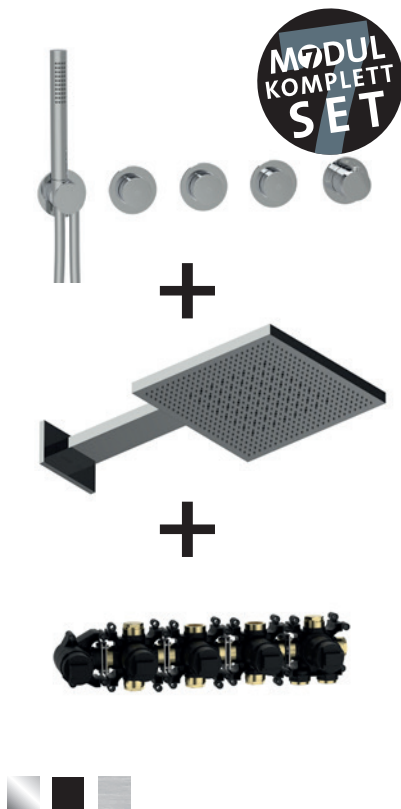

MODUL7 Thermostat-Set P-TF2
mit Stabhandbrause, TWIN FLOW Regenbrause
und Einbaukörper

chrom	70.703723.1.01	3.580,00
schwarz matt	70.703723.1.12	4.350,00
Edelstahl gebürstet	70.703723.1.09	4.850,00

bestehend aus:
Thermostat, 3x PUSH Mengenventil, Brausehalterset,
Regenbrause, Einbaukörper
LOGIC-Thermostatkartusche
Heißwassersperre 38°C
Start + Stop des Wasserflusses durch drücken der PUSH Mengenventile
stufenlose Mengenregulierung
TWIN FLOW Regenbrause
mit 2 Strahlarten (Regen soft, Regen intensiv)
Abmessung 300 x 300 mm / Wandarm 445 mm
MODUL7 Brauseschlauch 1.500 mm mit Drehkonus

Ausführung chrom/schwarz matt:
mit Messing Stabhandbrause, Messing Bediengriffen
und Messing Modulblenden Ø 70 mm
Ausführung Edelstahl:
mit Edelstahl Stabhandbrause, Edelstahl Bediengriffen
und Edelstahl Modulblenden Ø 70 mm