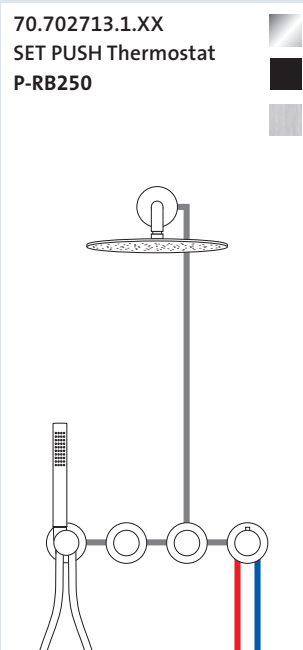

PUSH-THERMOSTAT