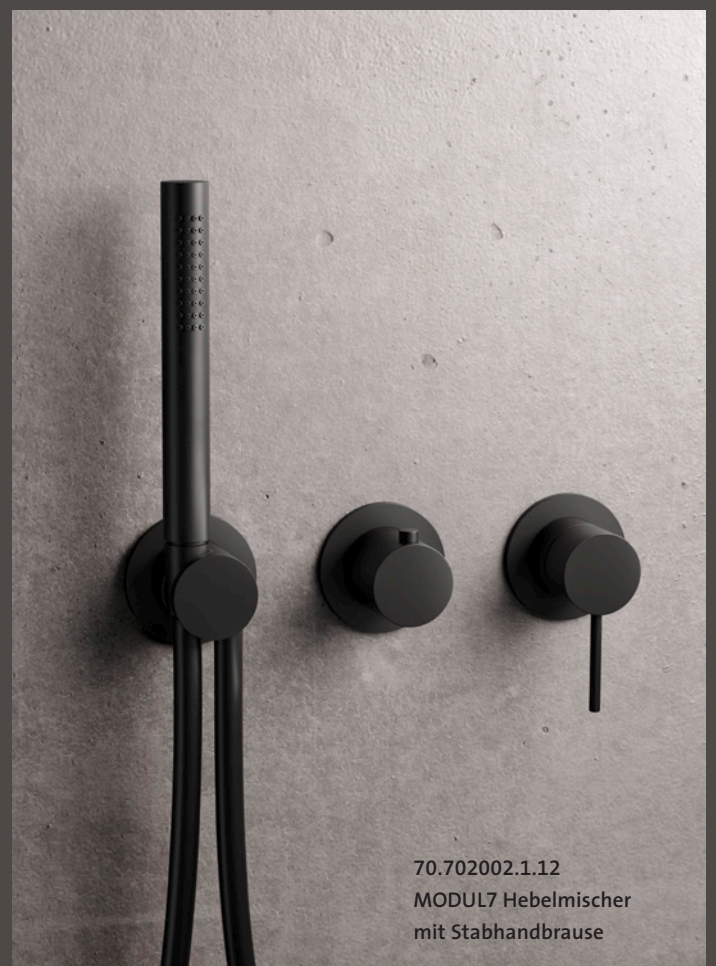

70.702002.1.12
MODUL7 Hebelmischer
mit Stabhandbrause