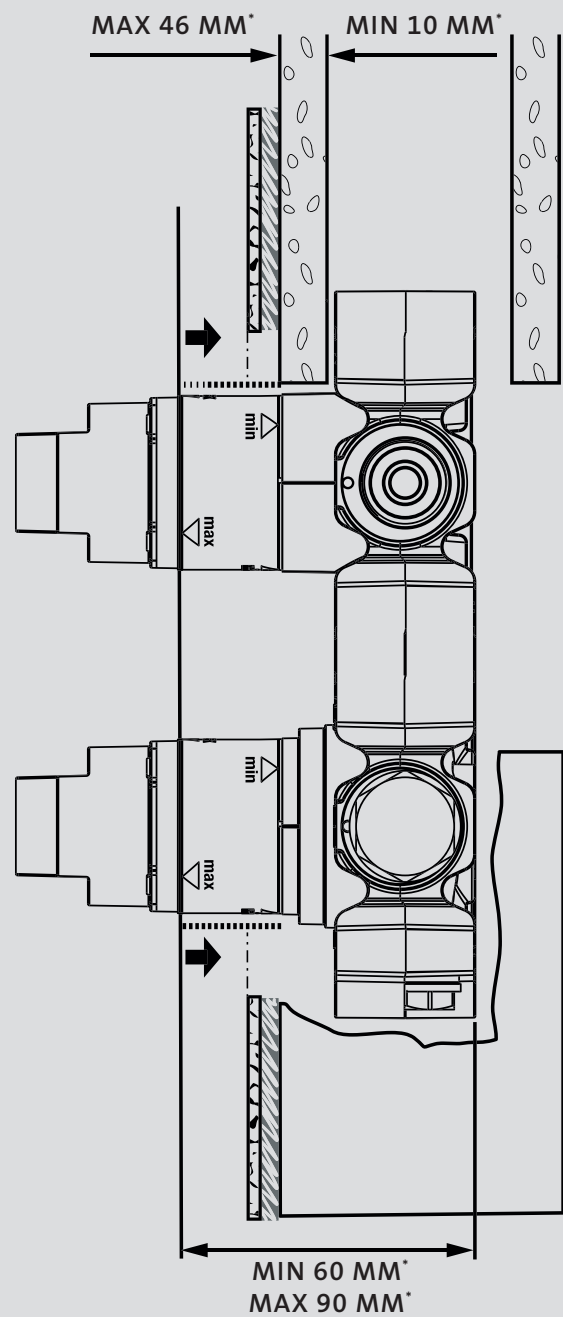

ZUVERLÄSSIG UND UNAUFFÄLLIG IM HINTERGRUND

Mit variablen Einbautiefen von 60–90 mm bei der Massivwand-Montage und 10–46 mm bei der Vorwandinstallation sind die **MODUL7** Einbaukörper die perfekte Wahl, wenn es um eine einfache und maßgetreue Installation geht.

*Die Einbaukörper für PUSH Thermostate werden mit Einbautiefen von 77–97 mm und 10–53 mm nicht weniger unauffällig verbaut.