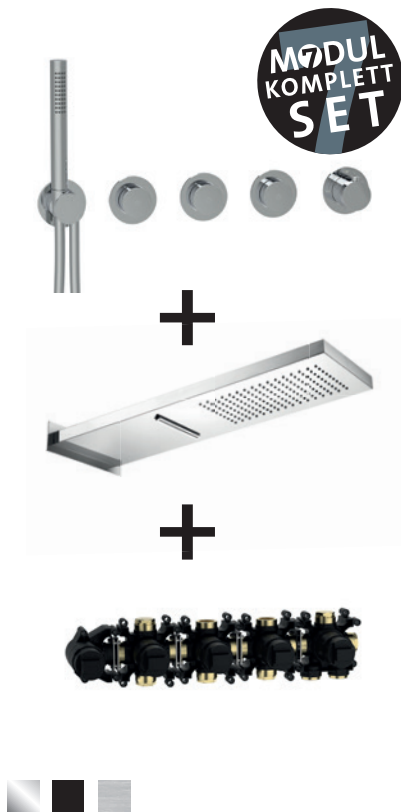

MODUL7 PUSH-Thermostat-Set P-MU2
mit Stabhandbrause, Wand-Regenbrause Multifunktion 2
und Einbaukörper

chrom	70.703713.1.01	3.000,00
schwarz matt	70.703713.1.12	3.540,00
Edelstahl gebürstet	70.703713.1.09	4.030,00

bestehend aus:
Thermostat, 3x PUSH Mengenventil, Brausehalterset,
Regenbrause, Einbaukörper
LOGIC-Thermostatkartusche
Heißwassersperre 38°C
Start + Stop des Wasserflusses durch drücken der PUSH Mengenventile
stufenlose Mengenregulierung
Wand-Regenbrause Multifunktion 2
mit 2 Strahlarten (Regen, Schwall)
Abmessung 537 x 165 mm
MODUL7 Brauseschlauch 1.500 mm mit Drehkonus

Ausführung chrom/schwarz matt:
mit Messing Stabhandbrause, Messing Bediengriffen
und Messing Modulblenden Ø 70 mm
Ausführung Edelstahl:
mit Edelstahl Stabhandbrause, Edelstahl Bediengriffen
und Edelstahl Modulblenden Ø 70 mm