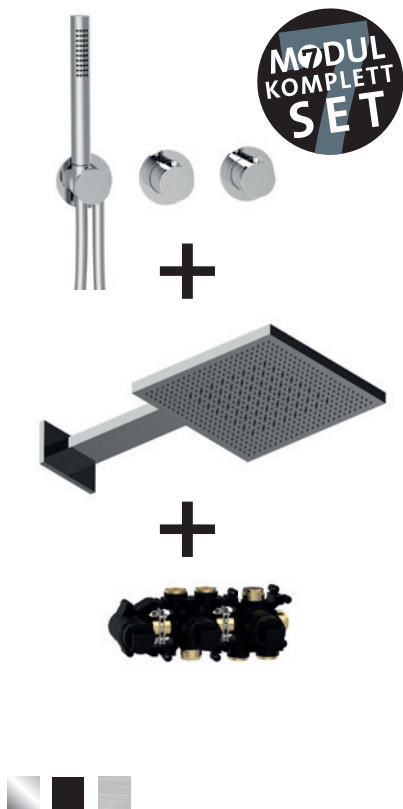

MODUL7 Thermostat-Set T-TF2
mit Stabhandbrause, TWIN FLOW Regenbrause
und Einbaukörper

bestehend aus:

- Thermostat, Ab- und Umstellventil, Brausehalterset,
- Regenbrause, Einbaukörper
- LOGIC-Thermostatkartusche
- Heißwassersperre 38°C
- keramischer 3-Wege-Umsteller
- stufenlose Mengenregulierung
- TWIN FLOW Regenbrause
- mit 2 Strahlarten (Regen soft, Regen intensiv)
- Abmessung 300 x 300 mm / Wandarm 445 mm
- MODUL7 Brauseschlauch 1.500 mm mit Drehkonus

Ausführung chrom/schwarz matt:

mit Messing Stabhandbrause, Messing Bediengriffen
und Messing Modulblenden Ø 70 mm

Ausführung Edelstahl:

mit Edelstahl Stabhandbrause, Edelstahl Bediengriffen
und Edelstahl Modulblenden Ø 70 mm

chrom	70.703721.1.01	2.740,00
schwarz matt	70.703721.1.12	3.430,00
Edelstahl gebürstet	70.703721.1.09	3.850,00