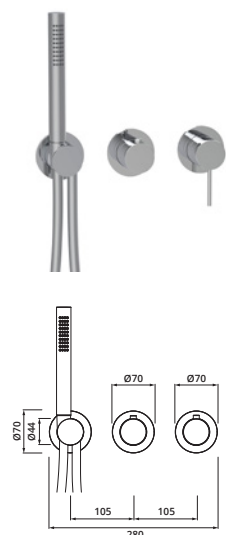

MODUL7 Hebelmischer für 2 / 3 Verbraucher mit Stabhandbrause

bestehend aus:
Hebelmischer, Umstellventil, Brausehalterset
LOGIC-SoftEmotion-Keramikkartusche
keramischer 2 / 3 Wege-Umsteller
stufenlose Mengenregulierung
Stabhandbrause
MODUL7 Brauseschlauch 1.500 mm mit Drehkonus
eigensicher gegen Rückfließen

Ausführung chrom/PVD Gold/schwarz matt:

mit Messing Stabhandbrause, Messing Bediengriffen und Messing Modulblenden Ø 70 mm

Ausführung Edelstahl und Edelstahl PVD:

mit Edelstahl Stabhandbrause, Edelstahl Bediengriffen und Edelstahl Modulblenden Ø 70 mm

chrom	70.702002.1.01	450,00
PVD Gold	70.702002.1.03	675,00
schwarz matt	70.702002.1.12	630,00
Edelstahl gebürstet	70.702002.1.09	1.125,00
Copper Steel	70.702002.1.39	1.375,00
Black Steel	70.702002.1.40	1.375,00
Brass Steel	70.702002.1.41	1.375,00

NOTWENDIGES ZUBEHÖR

MODUL7 Hebelmischer-Einbaukörper	70.720002.1.09	705,00

für 2 Verbraucher

MODUL7 Hebelmischer-Einbaukörper	70.730002.1.09	725,00

für 3 Verbraucher

OPTIONALES ZUBEHÖR

MODUL7 Unterputzverlängerung 30 mm	70.728002.1.09	360,00

für 2 / 3 Verbraucher