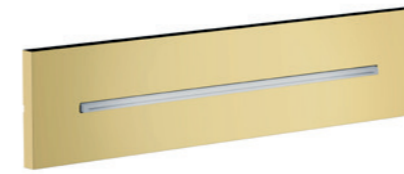

DUSCHE + WANNE

30.696000.1.03

Schwall-Wandauslauf XL für Unterputz-Montage

waterfall outlet for concealed wall mounting

30.697000.1.03
Schwall-Wandauslauf XL für Wand-Aufputzmontage
waterfall outlet for wall mounting