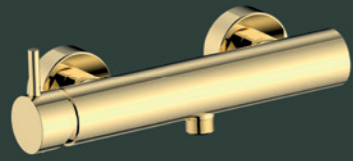

30.120100.1.03

Brausemischer

mit CoolBody Armaturenkörper
exposed CoolBody shower mixer