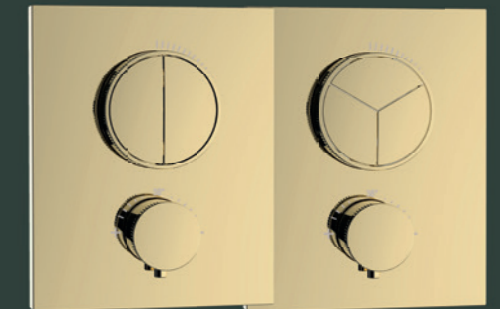

Thermostatmischer für LOGIC PLUS

Farbset Wandmontage für 1, 2 oder 3 Verbraucher
Heißwassersperre 38° C | Blende Ø 150 mm
concealed thermostat mixer for LOGIC PLUS
final assembly set for 1, 2 or 3 consumer
safety stop at 38° C | cover Ø 150 mm

30.500550.1.03

1 Verbraucher round for 1 consumer

30.503050.1.03

2 Verbraucher round for 2 consumer

30.503055.1.03

3 Verbraucher round for 3 consumer

Thermostatmischer PUSH für LOGIC PLUS

Farbset Wandmontage für 2 oder 3 Verbraucher
mit PUSH-Buttons, Heißwassersperre 38° C
Blenden Ø 150 mm / 160 x 130 mm
concealed thermostat mixer with push buttons
final assembly set for 2 or 3 consumer
cover Ø 150 mm / 160 x 130 mm

30.803050.1.03

2 Verbraucher round for 2 consumer

30.803055.1.03

3 Verbraucher round for 3 consumer

30.803050.2.03

2 Verbraucher square for 2 consumer

30.803055.2.03

3 Verbraucher square for 3 consumer

Farbsets für Thermostatmischer LOGIC XL

concealed thermostat mixer LOGIC XL
Blenden Ø 70 / 116 mm cover Ø 70 / 116 mm

30.521010.1.03

LOGIC XL 1 / XL 1+ für 1 Verbraucher for 1 consumer

30.522010.1.03

LOGIC XL 2 für 2 Verbraucher for 2 consumer

30.523015.1.03

LOGIC XL 3 für 2 Verbraucher for 3 consumer