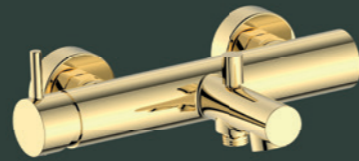

30.120215.1.03

Wannenfüll-/Brausemischer

mit CoolBody Armaturenkörper
exposed CoolBody bath/shower mixer