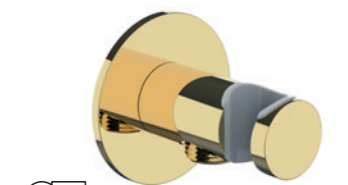

30.995200.1.03

Wandhalter mit Wandanschlussbogen seven round

Rosette Ø 70 mm
wall elbow with holder rosette Ø 70 mm