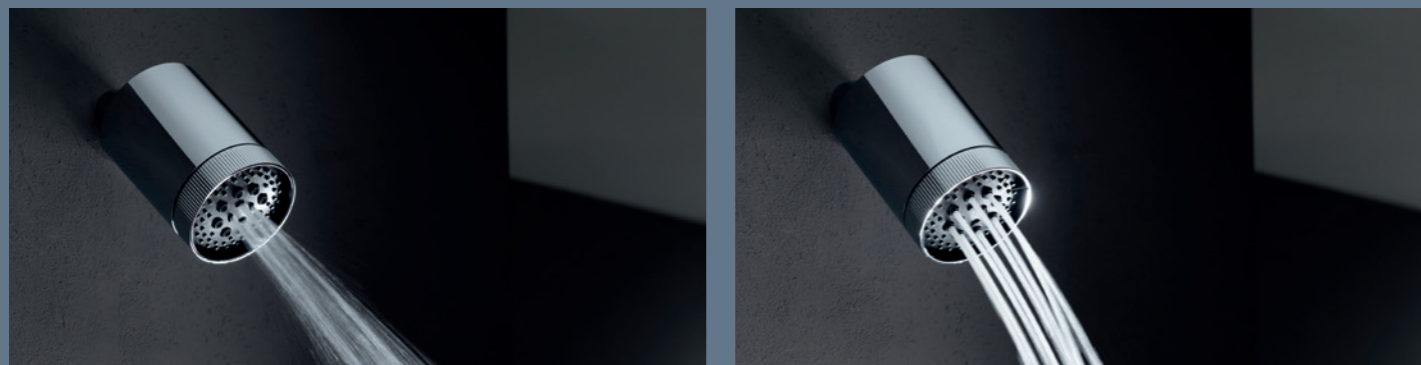

Regenbrause SPOT Mono

Strahlart: Regen intensiv

rain shower SPOT mono jet mode: intense rain