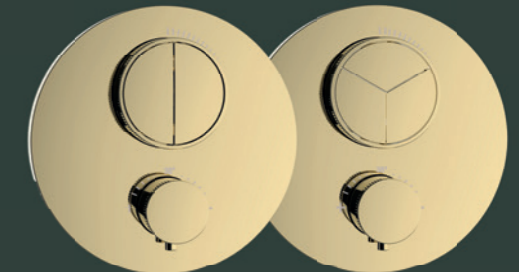

Thermostatmischer für LOGIC PLUS

Farbset Wandmontage für 1, 2 oder 3 Verbraucher
Heißwassersperre 38° C | Blende Ø 150 mm
concealed thermostat mixer for LOGIC PLUS
final assembly set for 1, 2 or 3 consumer
safety stop at 38° C | cover Ø 150 mm

30.500550.1.03

1 Verbraucher round for 1 consumer

30.503050.1.03

2 Verbraucher round for 2 consumer

30.503055.1.03

3 Verbraucher round for 3 consumer

Thermostatmischer PUSH für LOGIC PLUS

Farbset Wandmontage für 2 oder 3 Verbraucher
mit PUSH-Buttons, Heißwassersperre 38° C
Blenden Ø 150 mm / 160 x 130 mm
concealed thermostat mixer with push buttons
final assembly set for 2 or 3 consumer
cover Ø 150 mm / 160 x 130 mm

30.803050.1.03

2 Verbraucher round for 2 consumer

30.803055.1.03

3 Verbraucher round for 3 consumer

30.803050.2.03

2 Verbraucher square for 2 consumer

30.803055.2.03

3 Verbraucher square for 3 consumer

Farbsets für Thermostatmischer LOGIC XL

concealed thermostat mixer LOGIC XL
Blenden Ø 70 / 116 mm cover Ø 70 / 116 mm

30.521010.1.03

LOGIC XL 1 / XL 1+ für 1 Verbraucher for 1 consumer

30.522010.1.03

LOGIC XL 2 für 2 Verbraucher for 2 consumer

30.523015.1.03

LOGIC XL 3 für 2 Verbraucher for 3 consumer