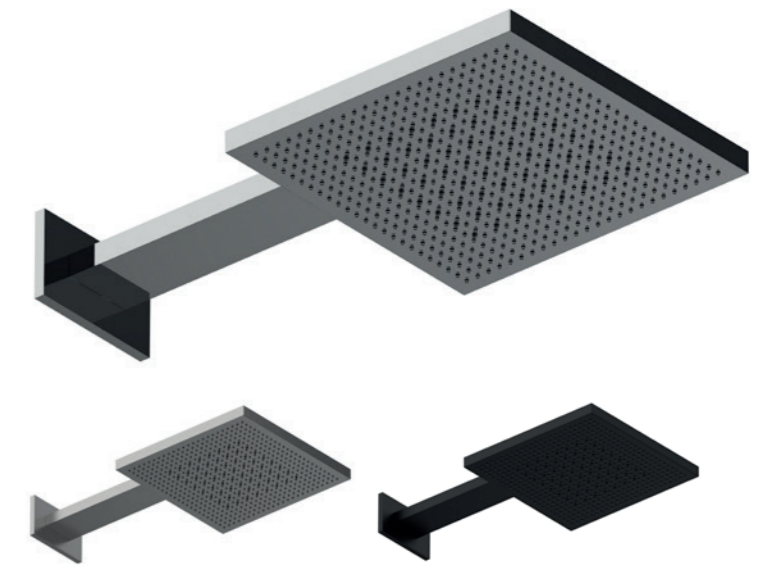

b

SPARK

11.044277.1.01 / .09 / .12

Regenbrause TWIN FLOW

mit Wandarm

2 Strahlarten: Regen soft / Regen intensiv
chrom / Edelstahl gebürstet / schwarz matt

rain shower TWIN FLOW

incl. wall arm, 2 jet modes: rain soft / rain intense

Regenbrause SPOT

für Wandmontage

chrom / Edelstahl gebürstet / schwarz matt

chrom und schwarz matt mit runder und eckiger 70 mm Rosette

Edelstahl gebürstet mit runder 70 mm Rosette

wall-mounted rain shower SPOT