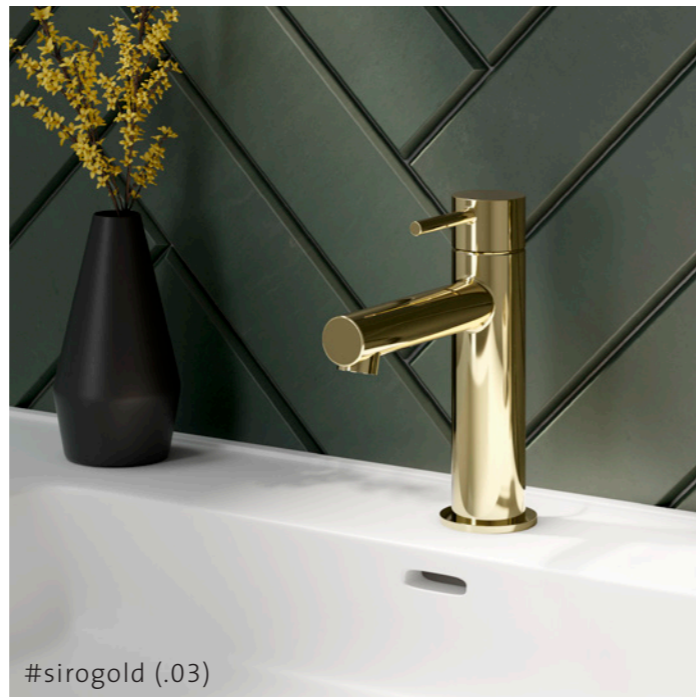

TIPP: SIRO IM WEB

SIRO überzeugt durch ein durchdachtes und vollständiges Sortiment. Neben den Armaturen für Waschtisch, Wanne, Dusche und für Ihre SPA-Welt haben wir auch an das passende Zubehör, wie Eckventile, Brauseschläuche, Geruchsverschlüsse und Handbrausen, gedacht.

Alle Artikel der Serie SIRO finden Sie auf www.herzbach.com.

ÜBERSICHT WASCHTISCH

1 Körper Ø *body*

2 Höhe *height*

3 Auslaufhöhe *spout height*

4 Ausladung *spout reach*

Ablaufgarnitur *waste set*

Funktion *feature*

Oberfläche *surface*

Art. Nr. *Art. No.*

S-Size

M-Size

L-Size

1 Körper Ø <i>body</i>	35	38	42
2 Höhe <i>height</i>	139	167	195
3 Auslaufhöhe <i>spout height</i>	75	97	132
4 Ausladung <i>spout reach</i>	101	122	132
Ablaufgarnitur <i>waste set</i>	— / O¹	— / O¹	— / O¹
Funktion <i>feature</i>			
Oberfläche <i>surface</i>	chrom / gold / grau / weiß / schwarz <i>chrome / gold / grey / white / black</i>	chrom / gold / grau / weiß / schwarz <i>chrome / gold / grey / white / black</i>	chrom / gold / grau / weiß / schwarz <i>chrome / gold / grey / white / black</i>
Art. Nr. <i>Art. No.</i>	30.120321.1.01 / .03 / .06 / .07 / .12	30.120320.1.01 / .03 / .06 / .07 / .12	30.120420.1.01 / .03 / .06 / .07 / .12

XL-Size

L-Size

XL-Size

1 Körper Ø <i>body</i>	42	36	36
2 Höhe <i>height</i>	313	252	335
3 Auslaufhöhe <i>spout height</i>	241	227	310
4 Ausladung <i>spout reach</i>	181	136	136
Ablaufgarnitur <i>waste set</i>	—	— / O¹	—
Funktion <i>feature</i>		schwenkbar <i>swivable</i>	schwenkbar <i>swivable</i>
Oberfläche <i>surface</i>	chrom / gold / grau / weiß / schwarz <i>chrome / gold / grey / white / black</i>	chrom / gold / grau / weiß / schwarz <i>chrome / gold / grey / white / black</i>	chrom / gold / grau / weiß / schwarz <i>chrome / gold / grey / white / black</i>
Art. Nr. <i>Art. No.</i>	30.120420.3.01 / .03 / .06 / .07 / .12	30.120333.1.01 / .03 / .06 / .07 / .12	30.120333.3.01 / .03 / .06 / .07 / .12

UP Wandmischer *basin mixer*