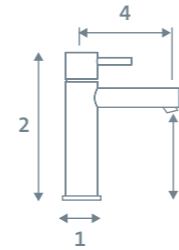

Alle Artikel der Serie SIRO finden Sie auf www.herzbach.com.

ÜBERSICHT WASCHTISCH

1 Körper Ø *body*

2 Höhe *height*

3 Auslaufhöhe *spout height*

4 Ausladung *spout reach*

Ablaufgarnitur *waste set*

Funktion *feature*

Oberfläche *surface*

Art. Nr. *Art. No.*

S-Size

M-Size

L-Size

1 Körper Ø <i>body</i>	35	38	42
2 Höhe <i>height</i>	139	167	195
3 Auslaufhöhe <i>spout height</i>	75	97	132
4 Ausladung <i>spout reach</i>	101	122	132
Ablaufgarnitur <i>waste set</i>	— / O ¹	— / O ¹	— / O ¹
Funktion <i>feature</i>			
Oberfläche <i>surface</i>	chrom / gold / grau / weiß / schwarz <i>chrome / gold / grey / white / black</i>	chrom / gold / grau / weiß / schwarz <i>chrome / gold / grey / white / black</i>	chrom / gold / grau / weiß / schwarz <i>chrome / gold / grey / white / black</i>
Art. Nr. <i>Art. No.</i>	30.120321.1.01 / .03 / .06 / .07 / .12	30.120320.1.01 / .03 / .06 / .07 / .12	30.120420.1.01 / .03 / .06 / .07 / .12

XL-Size

L-Size

XL-Size

1 Körper Ø <i>body</i>	42	36	36
2 Höhe <i>height</i>	313	252	335
3 Auslaufhöhe <i>spout height</i>	241	227	310
4 Ausladung <i>spout reach</i>	181	136	136
Ablaufgarnitur <i>waste set</i>	—	— / O ¹	—
Funktion <i>feature</i>		schwenkbar <i>swivable</i>	schwenkbar <i>swivable</i>
Oberfläche <i>surface</i>	chrom / gold / grau / weiß / schwarz <i>chrome / gold / grey / white / black</i>	chrom / gold / grau / weiß / schwarz <i>chrome / gold / grey / white / black</i>	chrom / gold / grau / weiß / schwarz <i>chrome / gold / grey / white / black</i>
Art. Nr. <i>Art. No.</i>	30.120420.3.01 / .03 / .06 / .07 / .12	30.120333.1.01 / .03 / .06 / .07 / .12	30.120333.3.01 / .03 / .06 / .07 / .12