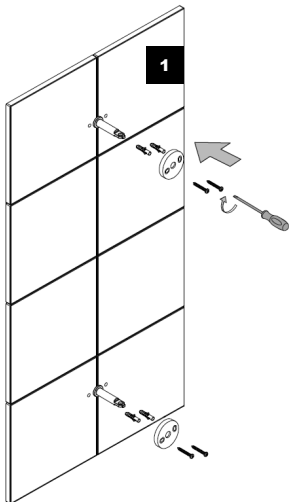

nur für Wandstange 900 mm