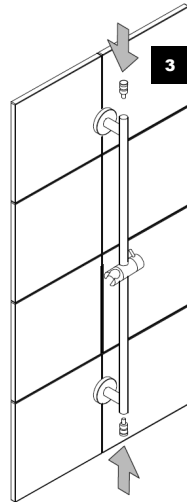

nur für Wandstange 900 mm