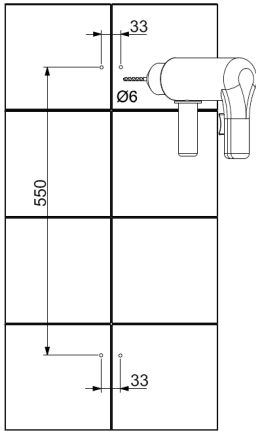

nur für Wandstange 600 mm