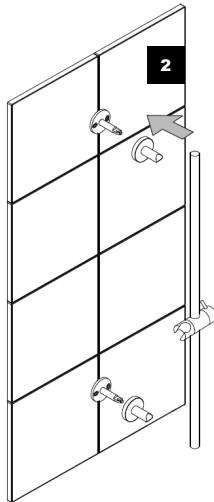

nur für Wandstange 900 mm