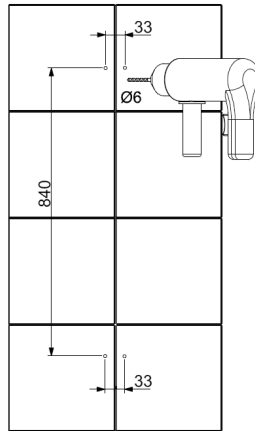

nur für Wandstange 900 mm