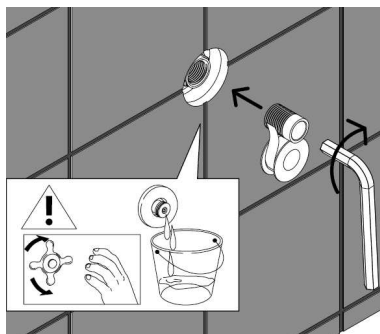

Montage

1

Bei Durchflussmenge über 18l/min
bitte den Durchflussregler einsetzen!

2

3

4

5