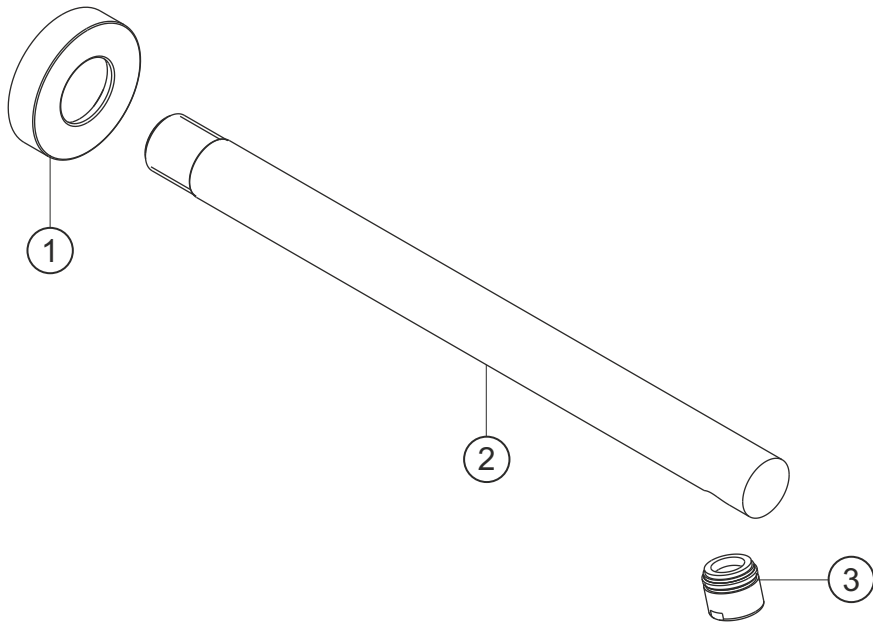

DESIGN NEW

Wandauslauf 240 mm

chrom

10.145200.2.01

herzbach

DESIGN NEW

Wandauslauf 240 mm

chrom

10.145200.2.01

Ersatzteilliste

Pos.	Beschreibung	Art.-Nr.	Preisgruppe	VE
1	Rosette Auslauf	80.459911.1.01	3	1
2	Auslauf 240 mm	80.468200.1.01	14	1
3	Perlator	80.057900.1.01	3	1

herzbach