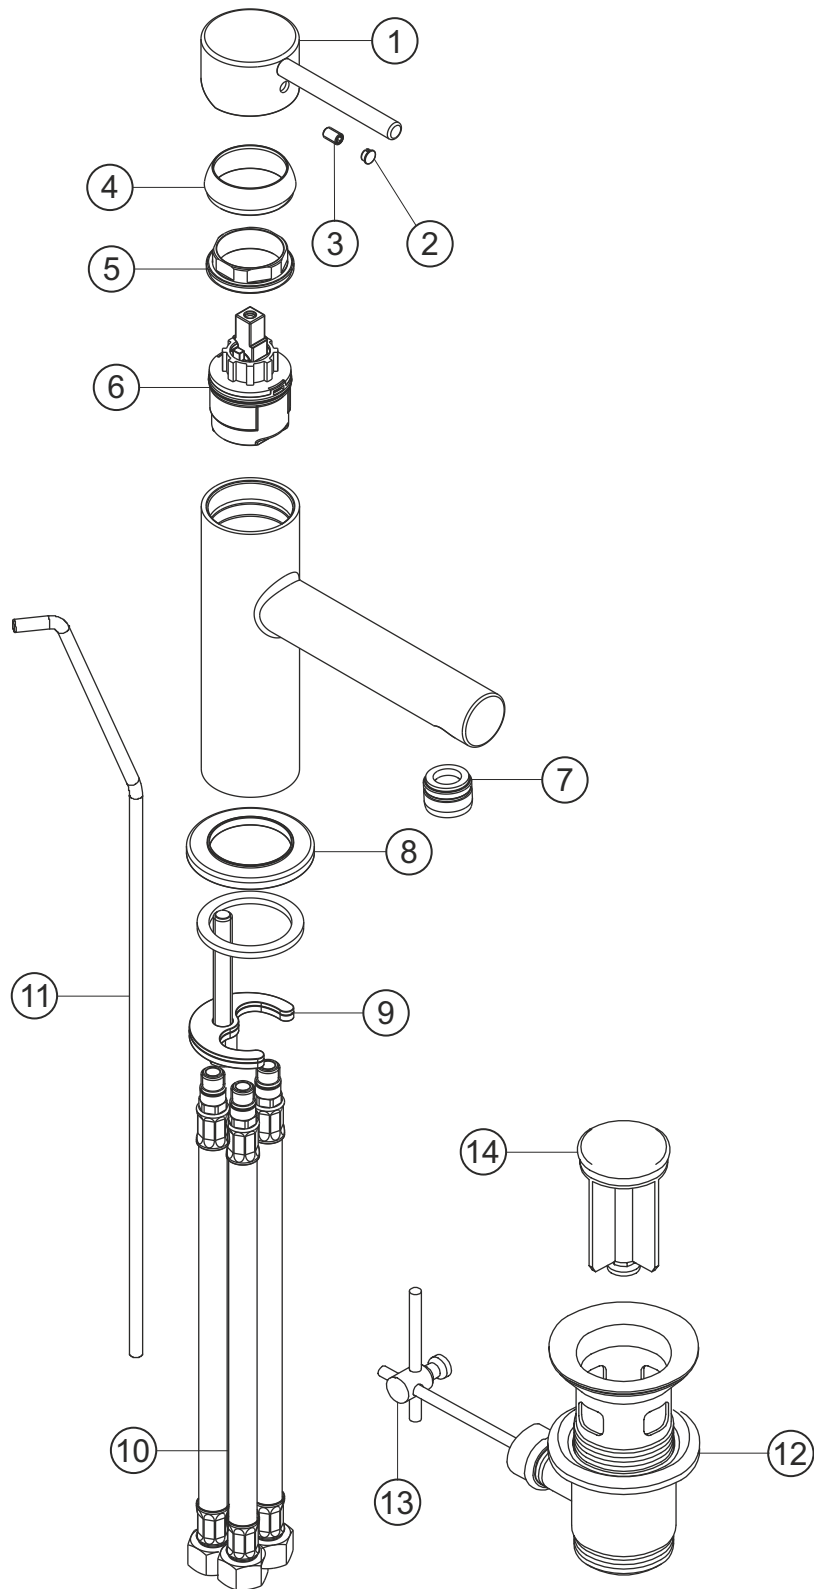

DESIGN NEW

Waschtisch-Einlochbatterie Niederdruck

chrom

10.145310.2.01

herzbach

DESIGN NEW

Waschtisch-Einlochbatterie Niederdruck

chrom

10.145310.2.01

Ersatzteilliste

Pos.	Beschreibung	Art.-Nr.	Preisgruppe	VE
1	Griffhebel	80.433300.2.01	8	1
2	Griffstopfen	80.138100.1.01	2	1
3	Inbussschraube	80.138122.1.09	1	1
4	Glockenkappe	80.076900.1.01	5	1
5	Konerring	80.502000.1.09	2	1
6	Kartusche	80.380800.1.09	7	1
7	Perlator	80.059100.2.01	5	1
8	Zierring	80.262700.1.01	5	1
9	Befestigung	80.589100.1.09	3	1
10	Flexibler Anschlussschlauch	80.036500.2.09	6	1
11	Zugstange	80.171700.1.01	6	1
12	Ablaufgarnitur	80.031800.1.01	6	1
13	Gelenk	80.060200.1.01	2	1
14	Ablaufstopfen	80.200800.1.01	4	1