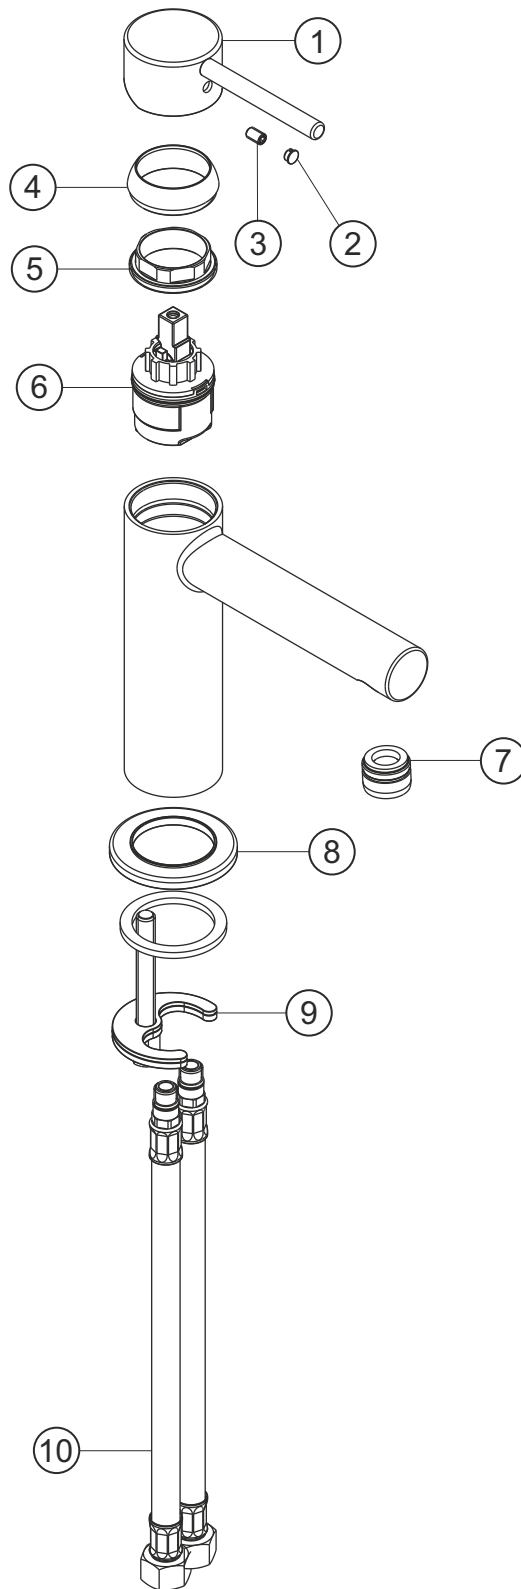

DESIGN NEW

Waschtisch-Einlochbatterie

chrom

10.145320.1.01

herzbach

DESIGN NEW

Waschtisch-Einlochbatterie

chrom

10.145320.1.01

Ersatzteilliste

Pos.	Beschreibung	Art.-Nr.	Preisgruppe	VE
1	Griffhebel	80.433300.2.01	8	1
2	Griffstopfen	80.138100.1.01	2	1
3	Inbussschraube	80.138122.1.09	1	1
4	Glockenkappe	80.076900.1.01	5	1
5	Konerring	80.502100.1.09	2	1
6	Kartusche	80.201920.1.09	8	1
7	Perlator	80.059100.1.01	5	1
8	Zierring	80.262700.1.01	5	1
9	Befestigung	80.589100.1.09	3	1
10	Flexibler Anschlussschlauch	80.037700.1.09	4	1