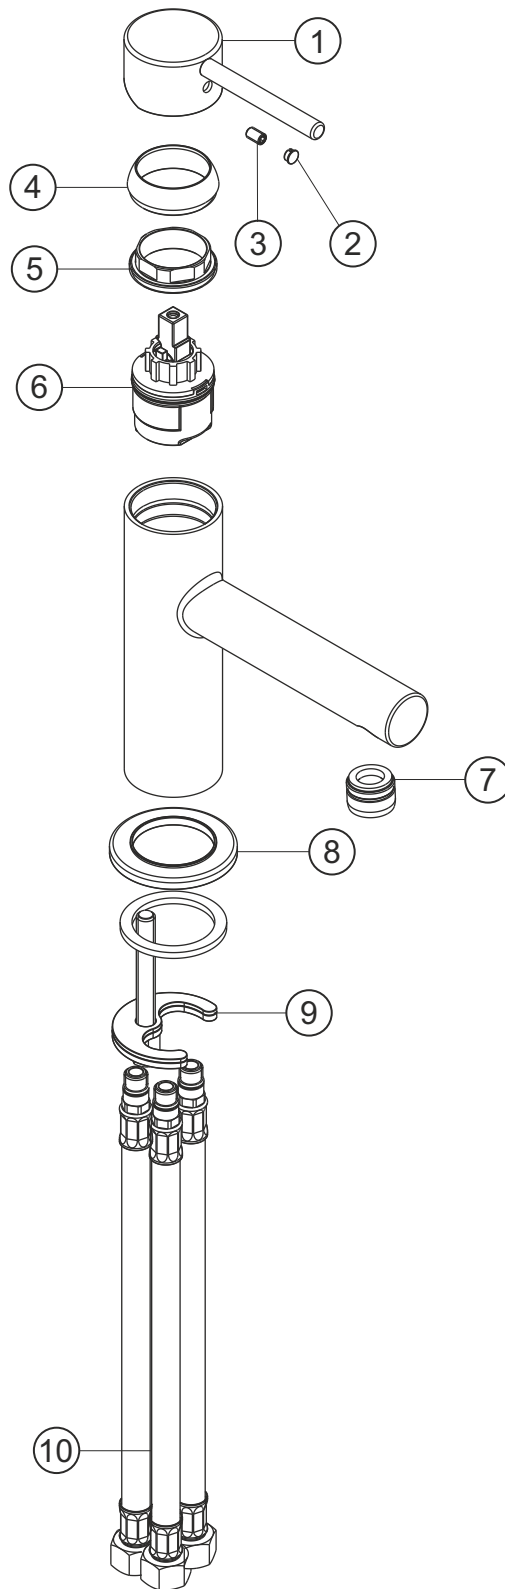

# DESIGN NEW

Waschtisch-Einlochbatterie Niederdruck

chrom

10.145320.2.01

## DESIGN NEW

Waschtisch-Einlochbatterie Niederdruck

chrom

10.145320.2.01

### Ersatzteilliste

Pos.	Beschreibung	Art.-Nr.	Preisgruppe	VE
1	Griffhebel	80.433300.2.01	8	1
2	Griffstopfen	80.138100.1.01	2	1
3	Inbussschraube	80.138122.1.09	1	1
4	Glockenkappe	80.076900.1.01	5	1
5	Konerring	80.502000.1.09	2	1
6	Kartusche	80.380800.1.09	7	1
7	Perlator	80.059100.2.01	5	1
8	Zierring	80.262700.1.01	5	1
9	Befestigung	80.589100.1.09	3	1
10	Flexibler Anschlussschlauch	80.036500.2.09	6	1