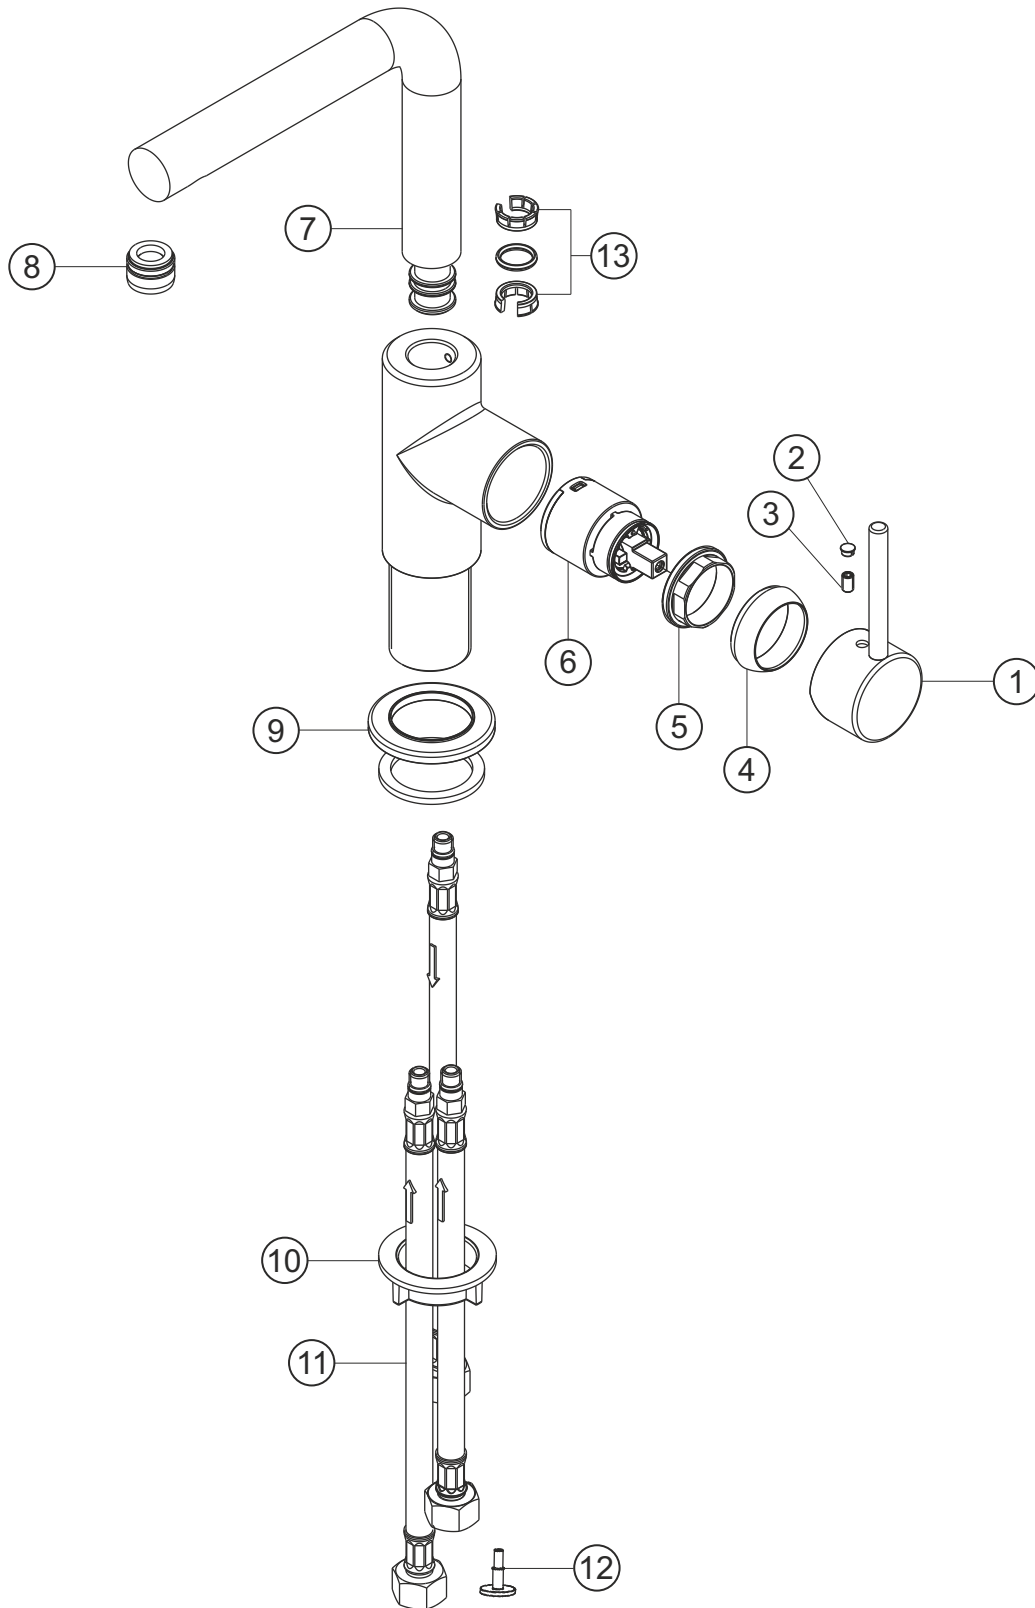

**DESIGN NEW**

**Waschtisch-Einlochbatterie Niederdruck**

chrom

10.145333.2.01

**herzbach**

## DESIGN NEW

Waschtisch-Einlochbatterie Niederdruck

chrom

10.145333.2.01

### Ersatzteilliste

Pos.	Beschreibung	Art.-Nr.	Preisgruppe	VE
1	Griffhebel	80.433300.2.01	7	1
2	Griffstopfen	80.138100.1.01	2	1
3	Inbussschraube	80.138122.1.09	1	1
4	Glockenkappe	80.076900.1.01	3	1
5	Konerring	80.502100.1.09	2	1
6	Kartusche	80.380833.1.09	7	1
7	Auslauf	80.494300.1.01	13	1
8	Perlator	80.059100.2.01	5	1
9	Zierring	80.262700.1.01	5	1
10	Befestigung	80.265500.1.09	3	1
11	Flexibler Anschlussschlauch	80.036500.2.09	6	1
12	Drosselstück	80.284000.1.09	2	1
13	Dichtungssatz	80.213300.1.09	4	1