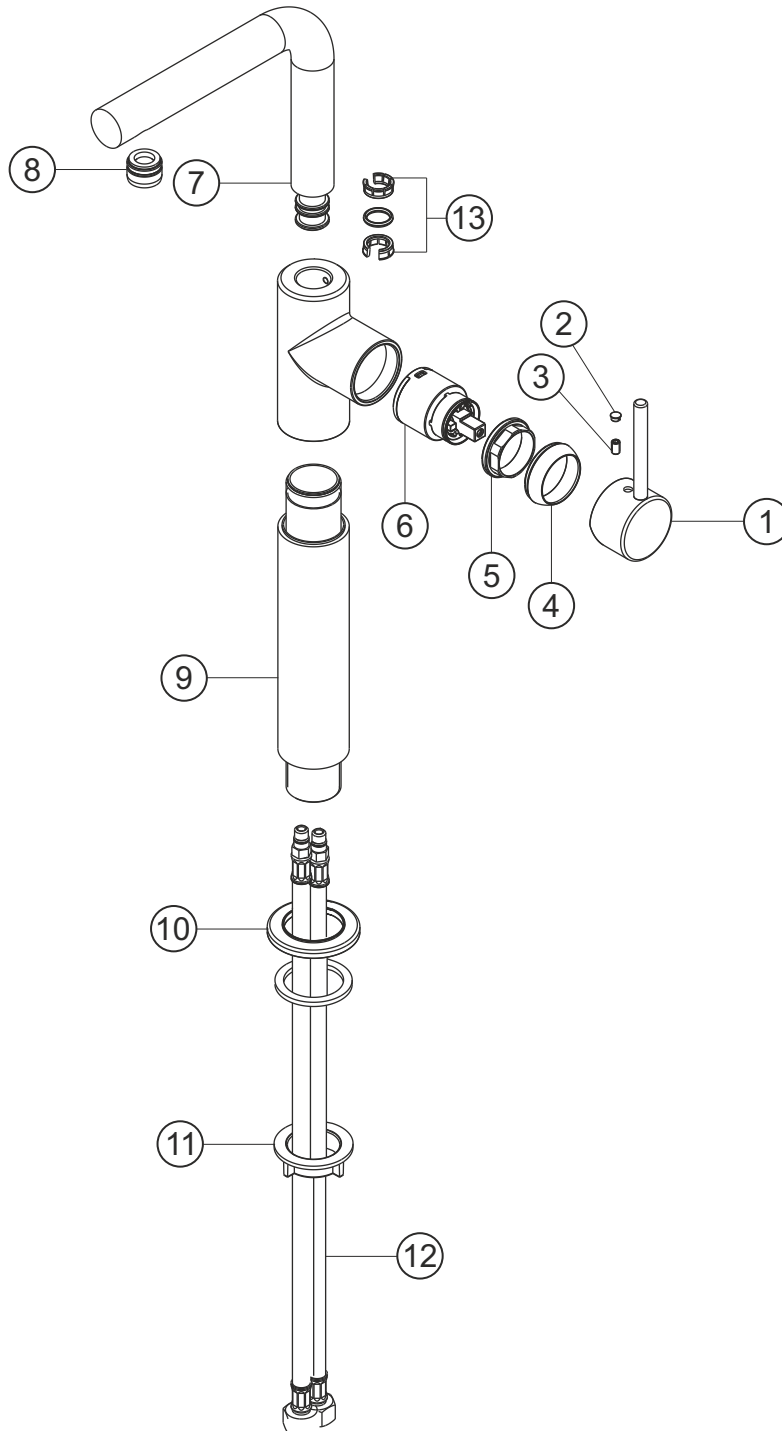

**DESIGN NEW**

**Waschtisch-Einlochbatterie**

chrom

10.145333.3.01

**herzbach**

## DESIGN NEW

Waschtisch-Einlochbatterie

chrom

10.145333.3.01

### Ersatzteilliste

Pos.	Beschreibung	Art.-Nr.	Preisgruppe	VE
1	Griffhebel	80.433300.2.01	7	1
2	Griffstopfen	80.138100.1.01	2	1
3	Inbussschraube	80.138122.1.09	1	1
4	Glockenkappe	80.076900.1.01	3	1
5	Konerring	80.502100.1.09	2	1
6	Kartusche	80.195444.1.09	7	1
7	Auslauf	80.494300.1.01	13	1
8	Perlator	80.059100.1.01	5	1
9	Schaftverlängerung	auf Anfrage		1
10	Zierring	80.262700.1.01	5	1
11	Befestigung	80.583600.1.09	3	1
12	Flexibler Anschlussschlauch	80.038800.2.09	5	1
13	Dichtungssatz	80.213300.1.09	4	1