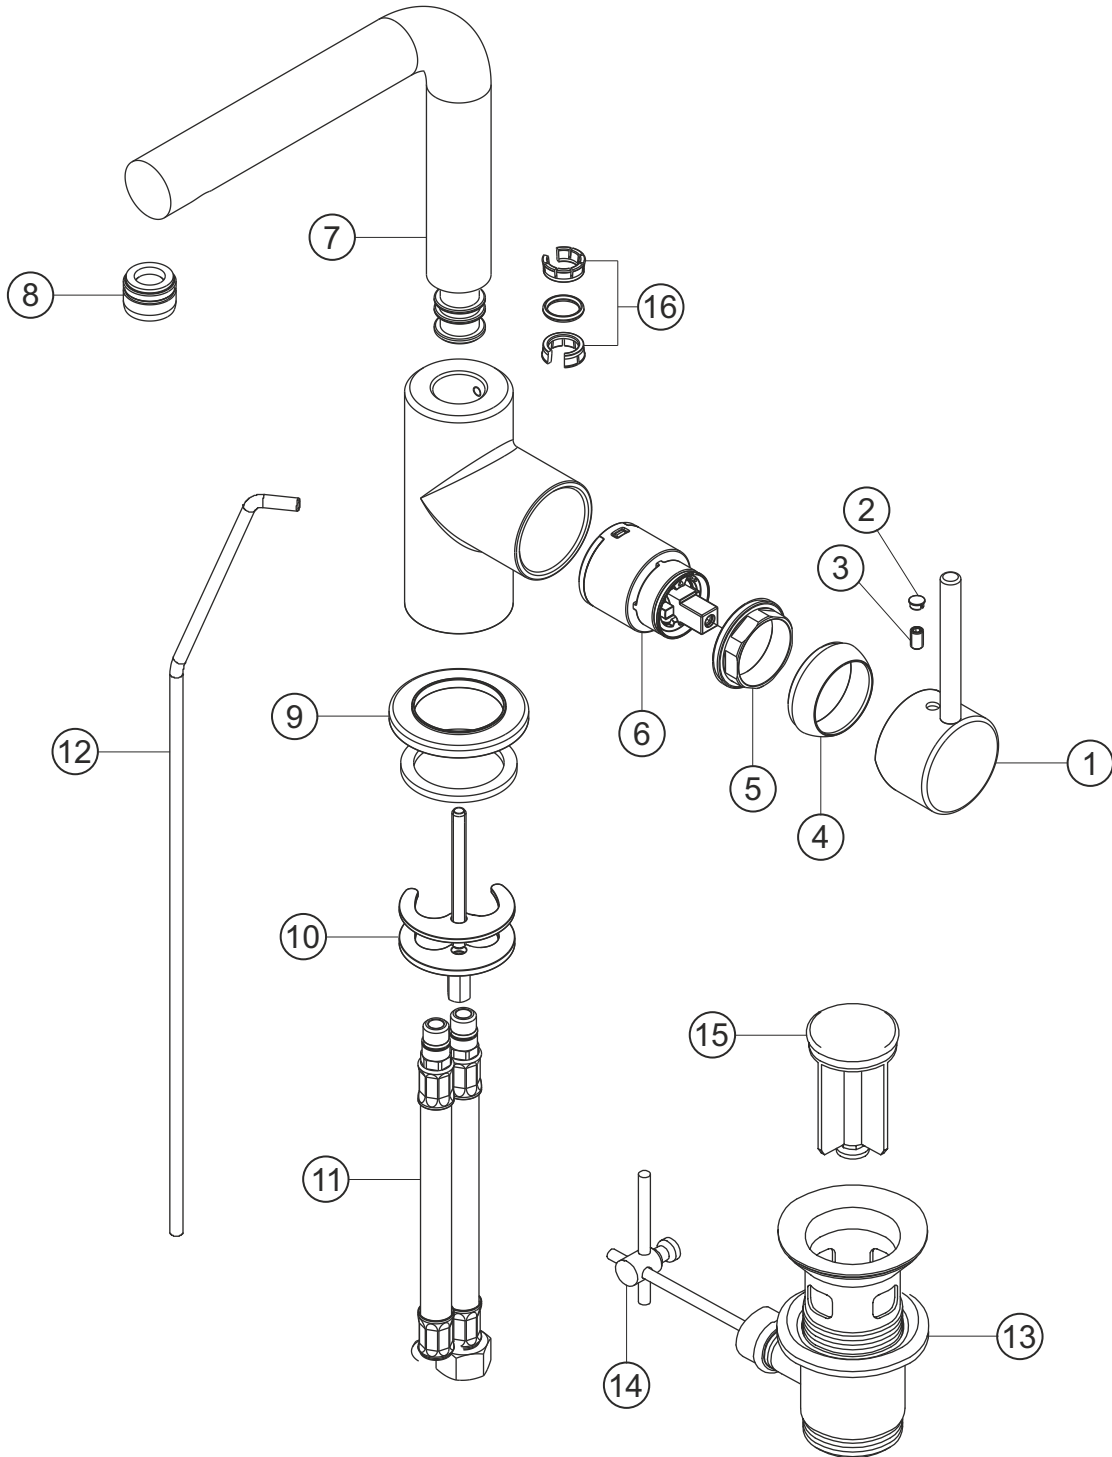

**DESIGN NEW**

**Waschtisch-Einlochbatterie**

chrom

10.145335.1.01

**herzbach**

## DESIGN NEW

Waschtisch-Einlochbatterie

chrom

10.145335.1.01

### Ersatzteilliste

Pos.	Beschreibung	Art.-Nr.	Preisgruppe	VE
1	Griffhebel	80.433300.2.01	7	1
2	Griffstopfen	80.138100.1.01	2	1
3	Inbussschraube	80.138122.1.09	1	1
4	Glockenkappe	80.076900.1.01	3	1
5	Konerring	80.502100.1.09	2	1
6	Kartusche	80.195444.1.09	7	1
7	Auslauf	80.494300.1.01	13	1
8	Perlator	80.059100.1.01	5	1
9	Zierring	80.262700.1.01	5	1
10	Befestigung	80.209500.1.09	3	1
11	Flexibler Anschlussschlauch	80.037700.1.09	4	1
12	Zugstange	80.171700.1.01	6	1
13	Ablaufgarnitur	80.031800.1.01	6	1
14	Gelenk	80.060200.1.01	2	1
15	Ablaufstopfen	80.200800.1.01	4	1
16	Dichtungssatz	80.213300.1.09	4	1