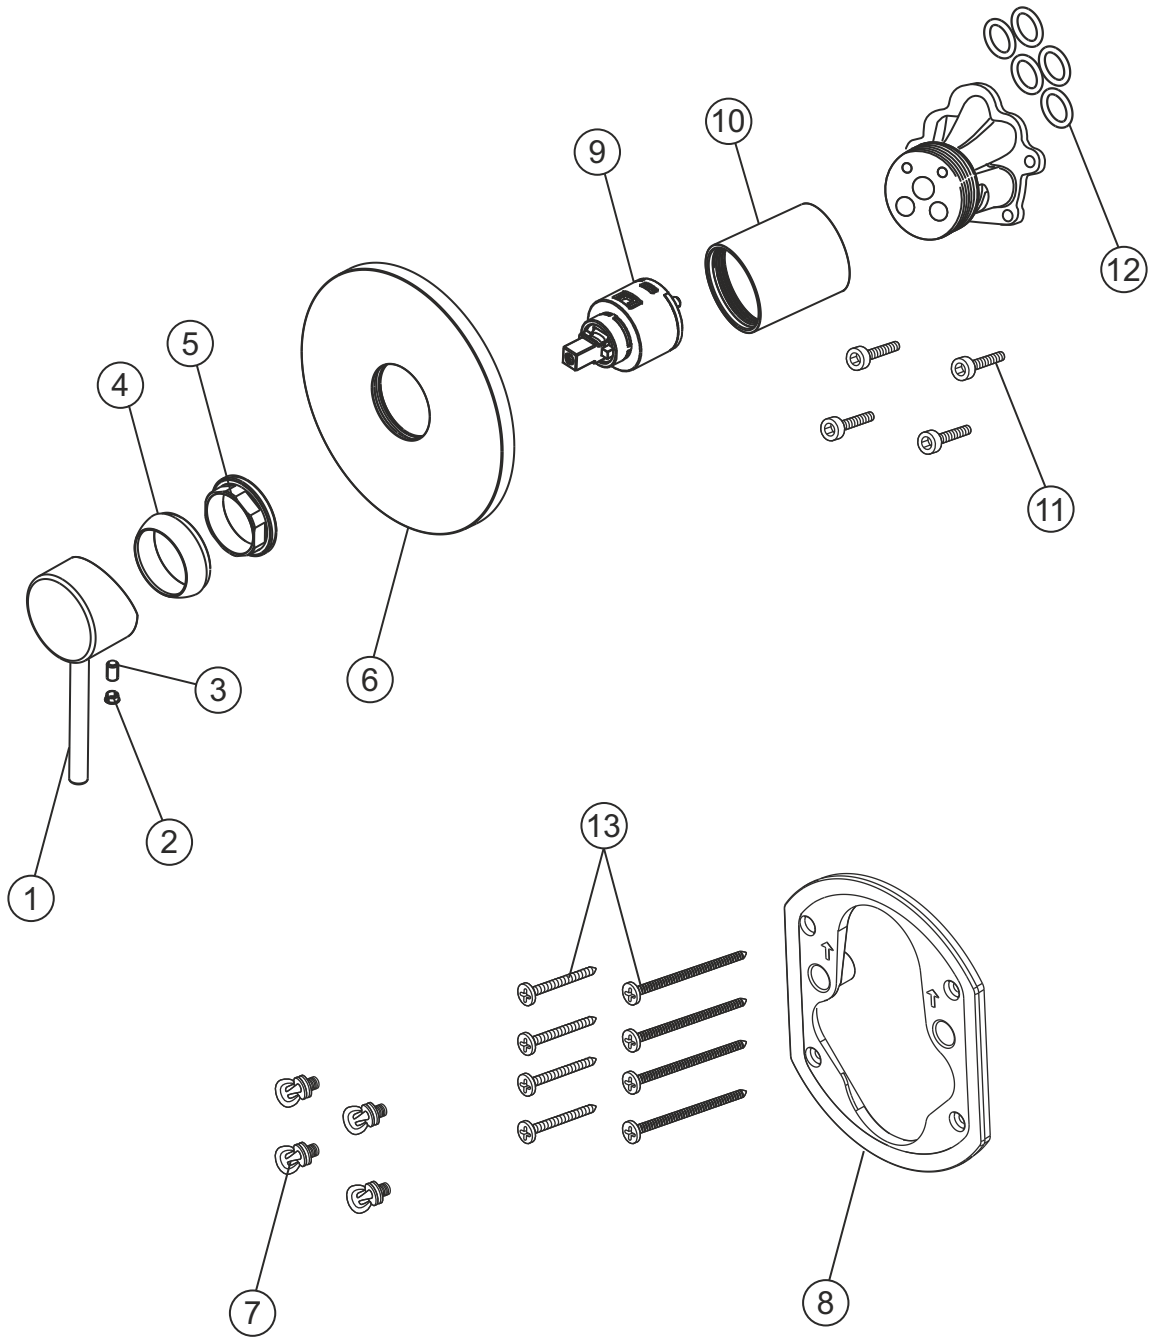

DESIGN NEW

Brausebatterie Unterputz

Farbset chrom

10.145555.1.01

herzbach

DESIGN NEW

Brausebatterie Unterputz

Farbset chrom

10.145555.1.01

Ersatzteilliste

Pos.	Beschreibung	Art.-Nr.	Preisgruppe	VE
1	Griffhebel	80.433300.2.01	7	1
2	Griffstopfen	80.138100.1.01	2	1
3	Inbussschraube	80.138122.1.09	1	1
4	Glockenkappe	80.569400.1.01	3	1
5	Konerring	80.569500.1.09	2	1
6	Blende	80.530055.1.01	9	1
7	Blendenbefestigung	80.569600.1.09	3	4
8	Blendenrahmen	80.569100.1.09	5	1
9	Kartusche	80.568600.1.09	7	1
10	Hülse	80.569700.1.01	7	1
11	Schraubensatz	80.569200.1.09	3	4
12	Dichtungssatz	80.569900.1.09	4	5
13	Befestigungsschrauben	80.570000.1.09	3	8

herzbach