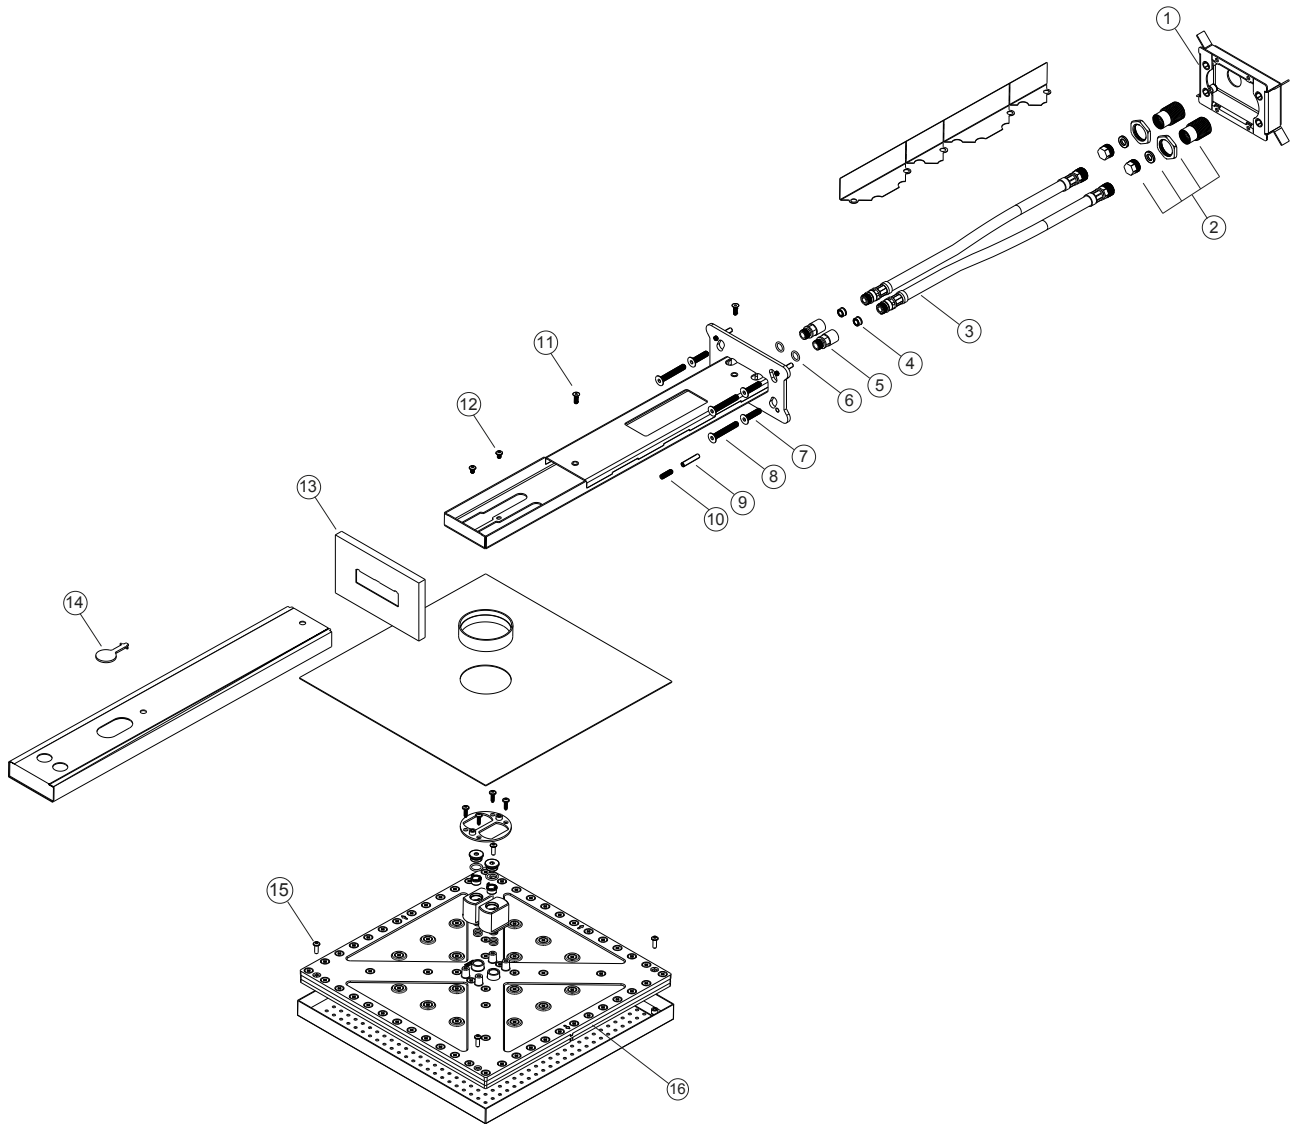

## Regenbrause mit Wandarm

chrom

11.044277.1.01

**LIVING SPA****Regenbrause mit Wandarm**

chrom

**11.044277.1.01****Ersatzteilliste**

<b>Pos.</b>	<b>Beschreibung</b>	<b>Art.-Nr.</b>	<b>Preisgruppe</b>	<b>VE</b>
1	Montagekörper	80.067035.1.09	9	1
2	Anschlussset	80.039060.1.09	8	1
3	Nylon Flex M12x1 x 420 x M15x1	80.084069.1.09	7	1
4	Durchflussmengenbegrenzer	80.069043.1.09	2	1
5	Reduzierstück M11x1 / M12x1	80.039096.1.09	5	1
6	O-Ring	80.140023.1.09	1	1
7	Schraube M6x25	80.092029.2.09	2	1
8	Schraube M6x40	80.092091.1.09	2	1
9	Schraube M5x25	80.029006.1.09	2	1
10	Schraube M5x18	80.029018.1.09	2	1
11	Schraube M4x12	80.029055.1.09	2	1
12	Schraube M4x6	80.092021.1.09	2	1
13	Abdeckblende	80.073061.1.01	13	1
14	Schlüssel für Filter	80.108015.1.09	3	1
15	Schraube M4x10	80.092044.1.09	2	1
16	Kartusche	80.055098.1.09	16	1