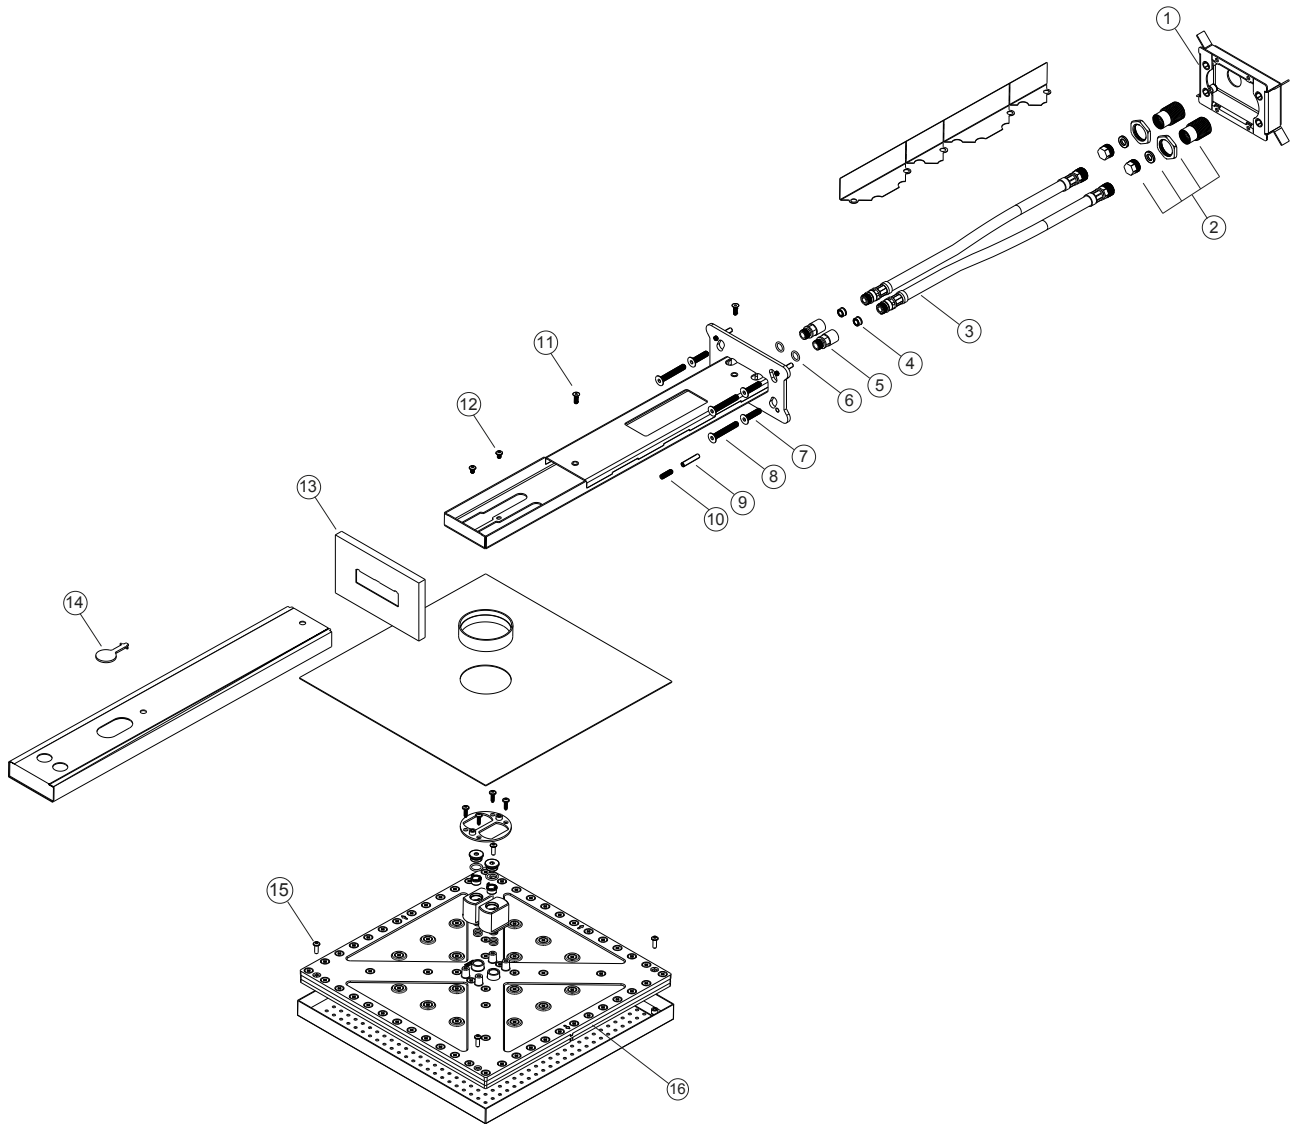

LIVING SPA

Regenbrause mit Wandarm

Edelstahl gebürstet

11.044277.1.09

LIVING SPA**Regenbrause mit Wandarm**

Edelstahl gebürstet

11.044277.1.09**Ersatzteilliste**

Pos.	Beschreibung	Art.-Nr.	Preisgruppe	VE
1	Montagekörper	80.067035.1.09	9	1
2	Anschlussset	80.039060.1.09	8	1
3	Nylon Flex M12x1 x 420 x M15x1	80.084069.1.09	7	1
4	Durchflussmengenbegrenzer	80.069043.1.09	2	1
5	Reduzierstück M11x1 / M12x1	80.039096.1.09	5	1
6	O-Ring	80.140023.1.09	1	1
7	Schraube M6x25	80.092029.2.09	2	1
8	Schraube M6x40	80.092091.1.09	2	1
9	Schraube M5x25	80.029006.1.09	2	1
10	Schraube M5x18	80.029018.1.09	2	1
11	Schraube M4x12	80.029055.1.09	2	1
12	Schraube M4x6	80.092021.1.09	2	1
13	Abdeckblende	80.073061.1.09	14	1
14	Schlüssel für Filter	80.108015.1.09	3	1
15	Schraube M4x10	80.092044.1.09	2	1
16	Kartusche	80.055098.1.09	16	1