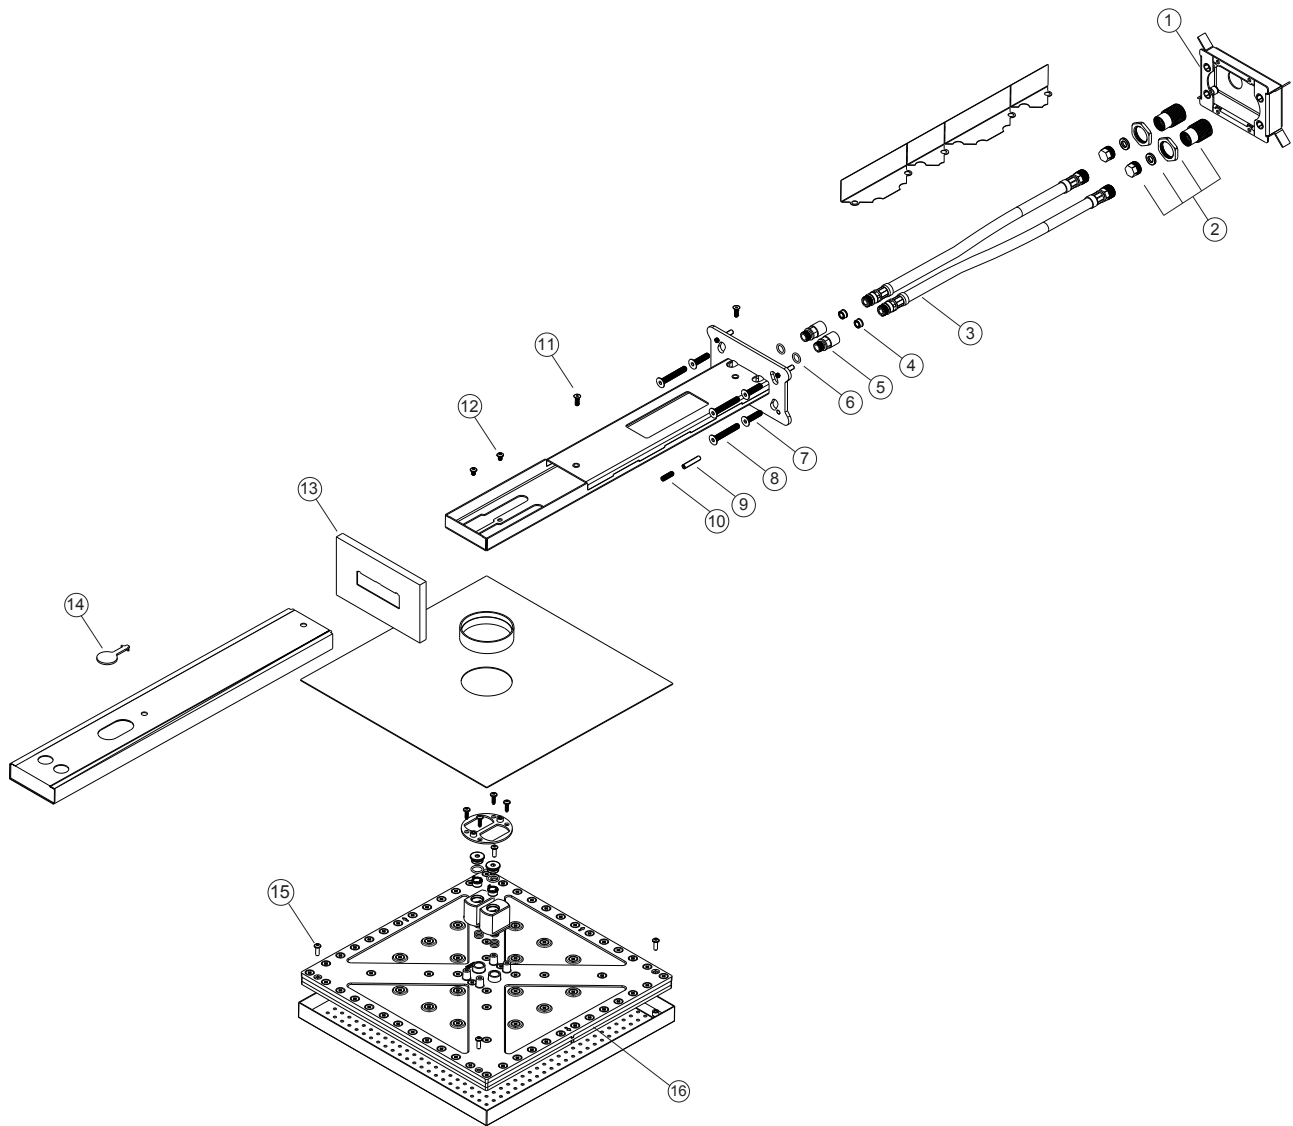

LIVING SPA

Regenbrause mit Wandarm

schwarz matt

11.044277.1.12

LIVING SPA**Regenbrause mit Wandarm**

schwarz matt

11.044277.1.12**Ersatzteilliste**

Pos.	Beschreibung	Art.-Nr.	Preisgruppe	VE
1	Montagekörper	80.067035.1.09	9	1
2	Anschlussset	80.039060.1.09	8	1
3	Nylon Flex M12x1 x 420 x M15x1	80.084069.1.09	7	1
4	Durchflussmengenbegrenzer	80.069043.1.09	2	1
5	Reduzierstück M11x1 / M12x1	80.039096.1.09	5	1
6	O-Ring	80.140023.1.09	1	1
7	Schraube M6x25	80.092029.2.09	2	1
8	Schraube M6x40	80.092091.1.09	2	1
9	Schraube M5x25	80.029006.1.09	2	1
10	Schraube M5x18	80.029018.1.09	2	1
11	Schraube M4x12	80.029055.1.09	2	1
12	Schraube M4x6	80.092021.1.09	2	1
13	Abdeckblende	80.073061.1.12	14	1
14	Schlüssel für Filter	80.108015.1.09	3	1
15	Schraube M4x10	80.092044.1.09	2	1
16	Kartusche	80.055098.1.09	16	1