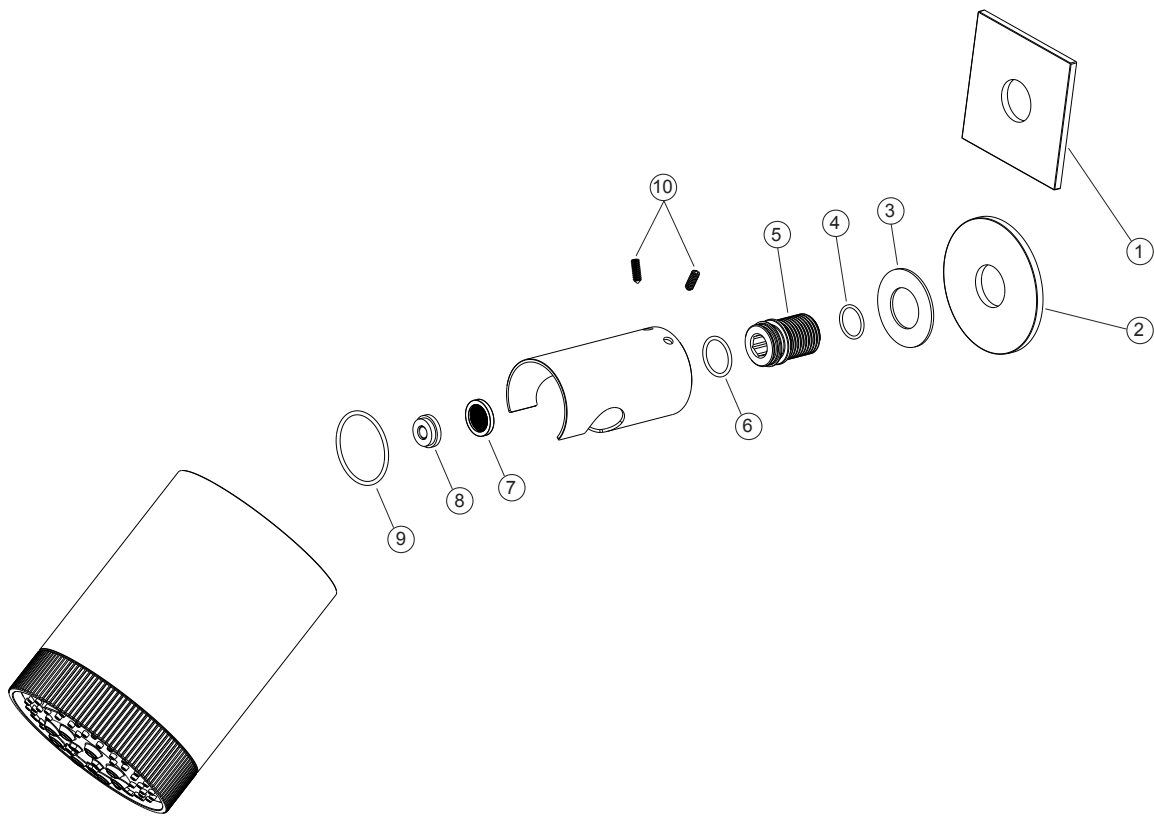

LIVING SPA

Regenbrause SPOT multi

chrom

11.044286.1.01

LIVING SPA**Regenbrause SPOT multi**

chrom

11.044286.1.01**Ersatzteilliste**

Pos.	Beschreibung	Art.-Nr.	Preisgruppe	VE
1	Rosette 70 x 70	80.073041.1.01	9	1
2	Rosette DM 70 mm	80.073043.1.01	9	1
3	Abdeckscheibe 40 mm	80.043017.1.09	3	1
4	O-Ring 14,5 x 1,5	80.140003.1.09	3	1
5	Anschlussadapter 1/2"	80.032058.1.09	4	1
6	O-Ring 17,0 x 1,78	80.140021.1.09	3	1
7	Filterdichtung	80.028044.1.09	3	1
8	Durchflussbegrenzer	80.069019.1.09	3	1
9	O-Ring 34 x 2	80.140100.1.09	2	1
10	Schraube M4 x 12	80.029014.1.09	1	1