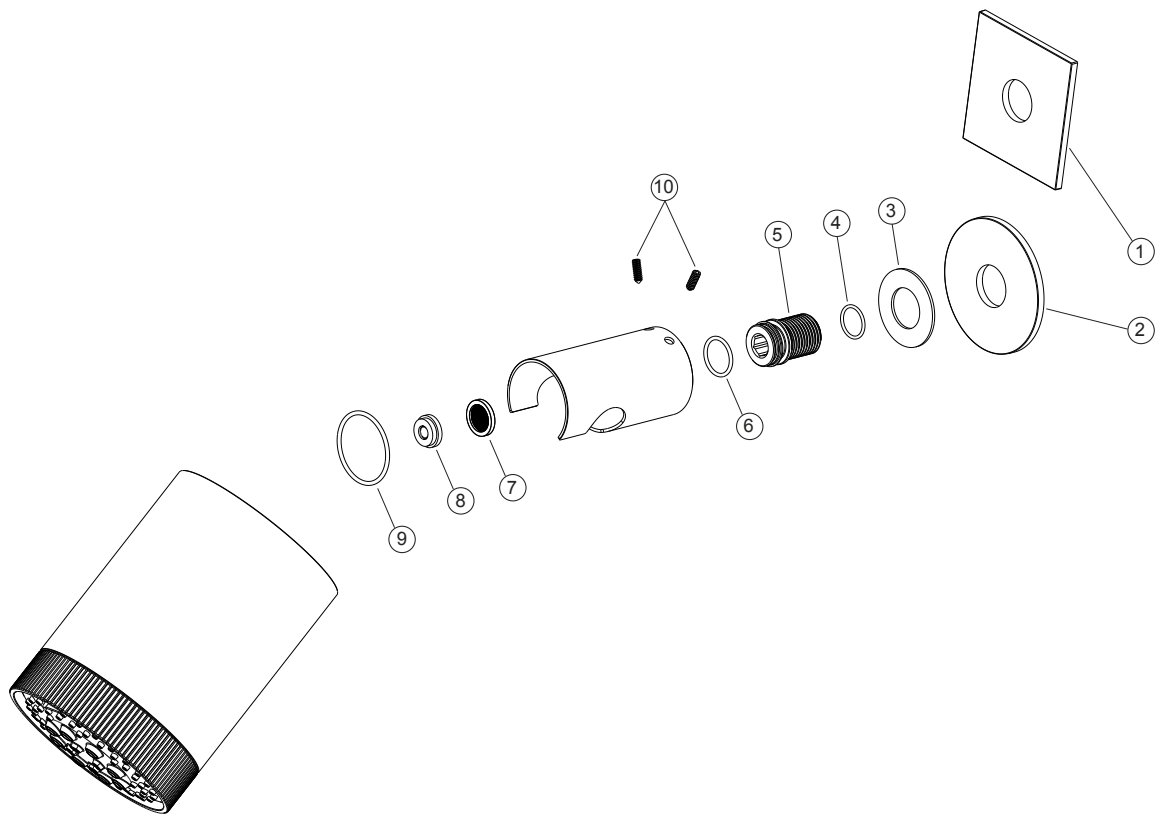

**LIVING SPA**

**Regenbrause SPOT multi**

Edelstahl gebürstet

11.044286.1.09

**LIVING SPA****Regenbrause SPOT multi**

Edelstahl gebürstet

**11.044286.1.09****Ersatzteilliste**

<b>Pos.</b>	<b>Beschreibung</b>	<b>Art.-Nr.</b>	<b>Preisgruppe</b>	<b>VE</b>
1	Rosette 70 x 70	80.073041.1.09	10	1
2	Rosette DM 70 mm	80.073043.1.09	10	1
3	Abdeckscheibe 40 mm	80.043017.1.09	3	1
4	O-Ring 14,5 x 1,5	80.140003.1.09	3	1
5	Anschlussadapter 1/2"	80.032058.1.09	4	1
6	O-Ring 17,0 x 1,78	80.140021.1.09	3	1
7	Filterdichtung	80.028044.1.09	3	1
8	Durchflussbegrenzer	80.069019.1.09	3	1
9	O-Ring 34 x 2	80.140100.1.09	2	1
10	Schraube M4 x 12	80.029014.1.09	1	1