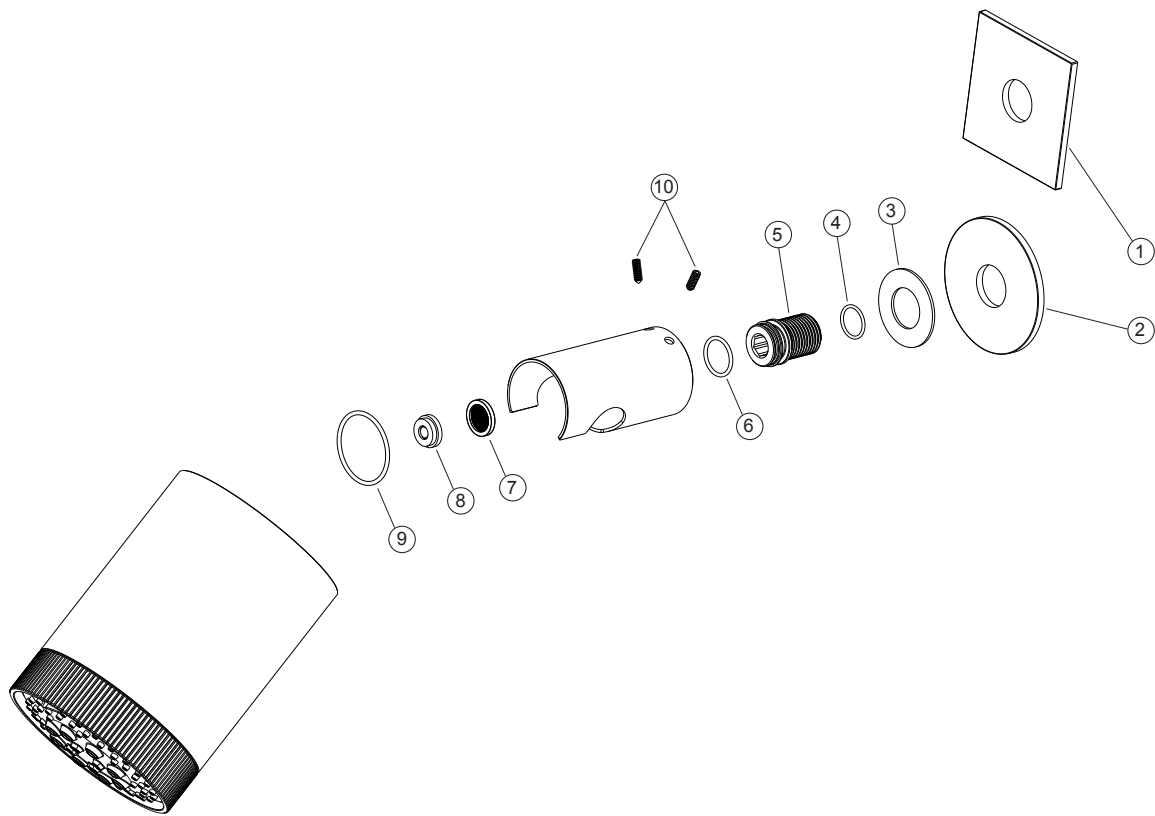

LIVING SPA

Regenbrause SPOT multi

schwarz matt

11.044286.1.12

LIVING SPA**Regenbrause SPOT multi**

schwarz matt

11.044286.1.12**Ersatzteilliste**

Pos.	Beschreibung	Art.-Nr.	Preisgruppe	VE
1	Rosette 70 x 70	80.073041.1.12	10	1
2	Rosette DM 70 mm	80.073043.1.12	10	1
3	Abdeckscheibe 40 mm	80.043017.1.09	3	1
4	O-Ring 14,5 x 1,5	80.140003.1.09	3	1
5	Anschlussadapter 1/2"	80.032058.1.09	4	1
6	O-Ring 17,0 x 1,78	80.140021.1.09	3	1
7	Filterdichtung	80.028044.1.09	3	1
8	Durchflussbegrenzer	80.069019.1.09	3	1
9	O-Ring 34 x 2	80.140100.1.09	2	1
10	Schraube M4 x 12	80.029014.1.09	1	1