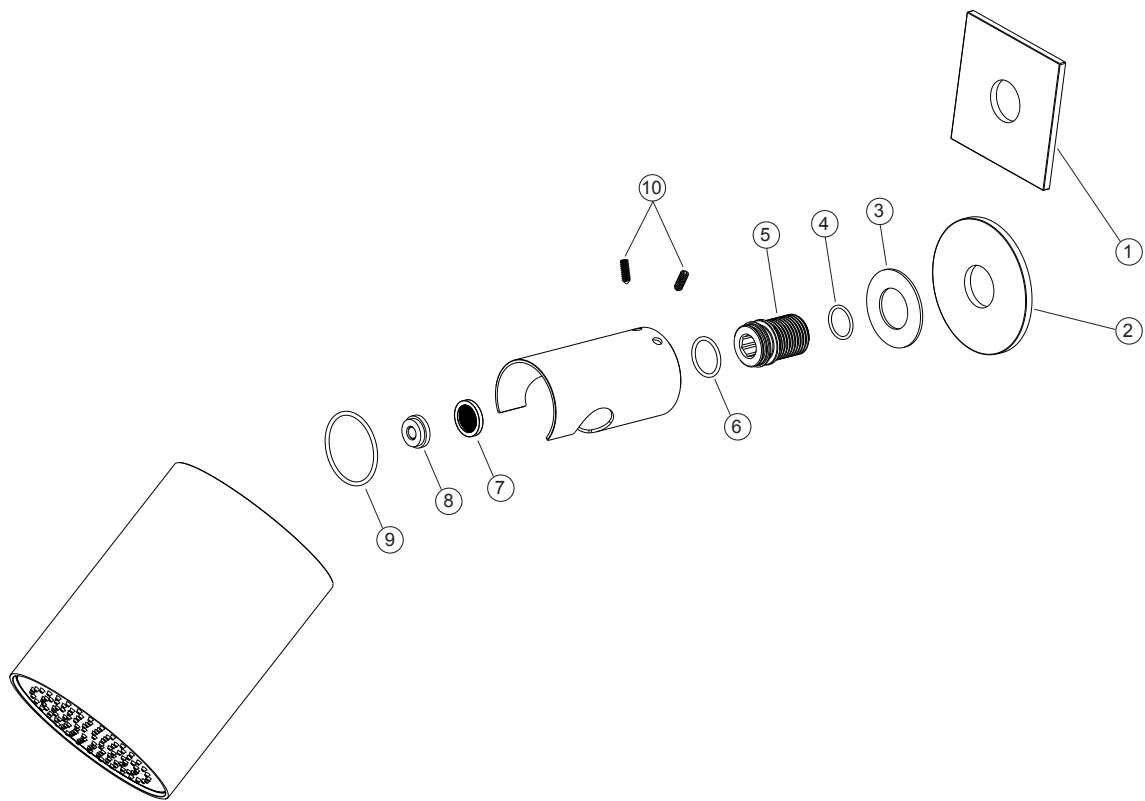

LIVING SPA

Regenbrause SPOT mono

chrom

11.044287.1.01

LIVING SPA**Regenbrause SPOT mono**

chrom

11.044287.1.01**Ersatzteilliste**

Pos.	Beschreibung	Art.-Nr.	Preisgruppe	VE
1	Rosette 70 x 70	80.073041.1.01	9	1
2	Rosette DM 70 mm	80.073043.1.01	9	1
3	Abdeckscheibe 40 mm	80.043017.1.09	3	1
4	O-Ring 14,5 x 1,5	80.140003.1.09	3	1
5	Anschlussadapter 1/2"	80.032058.1.09	4	1
6	O-Ring 17,0 x 1,78	80.140021.1.09	3	1
7	Filterdichtung	80.028044.1.09	3	1
8	Durchflussbegrenzer	80.069019.1.09	3	1
9	O-Ring 34 x 2	80.140100.1.09	2	1
10	Schraube M4 x 12	80.029014.1.09	1	1