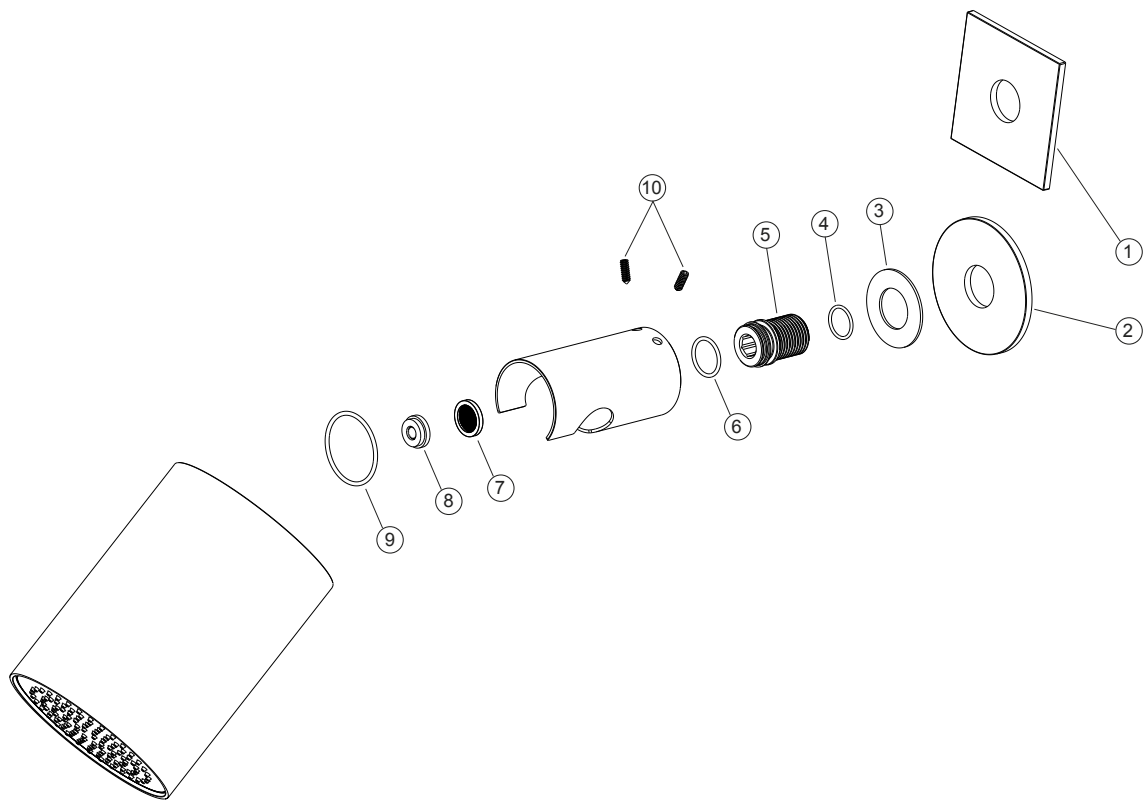

LIVING SPA

Regenbrause SPOT mono

Edelstahl gebürstet

11.044287.1.09

LIVING SPA**Regenbrause SPOT mono**

Edelstahl gebürstet

11.044287.1.09**Ersatzteilliste**

Pos.	Beschreibung	Art.-Nr.	Preisgruppe	VE
1	Rosette 70 x 70	80.073041.1.09	10	1
2	Rosette DM 70 mm	80.073043.1.09	10	1
3	Abdeckscheibe 40 mm	80.043017.1.09	3	1
4	O-Ring 14,5 x 1,5	80.140003.1.09	3	1
5	Anschlussadapter 1/2"	80.032058.1.09	4	1
6	O-Ring 17,0 x 1,78	80.140021.1.09	3	1
7	Filterdichtung	80.028044.1.09	3	1
8	Durchflussbegrenzer	80.069019.1.09	3	1
9	O-Ring 34 x 2	80.140100.1.09	2	1
10	Schraube M4 x 12	80.029014.1.09	1	1