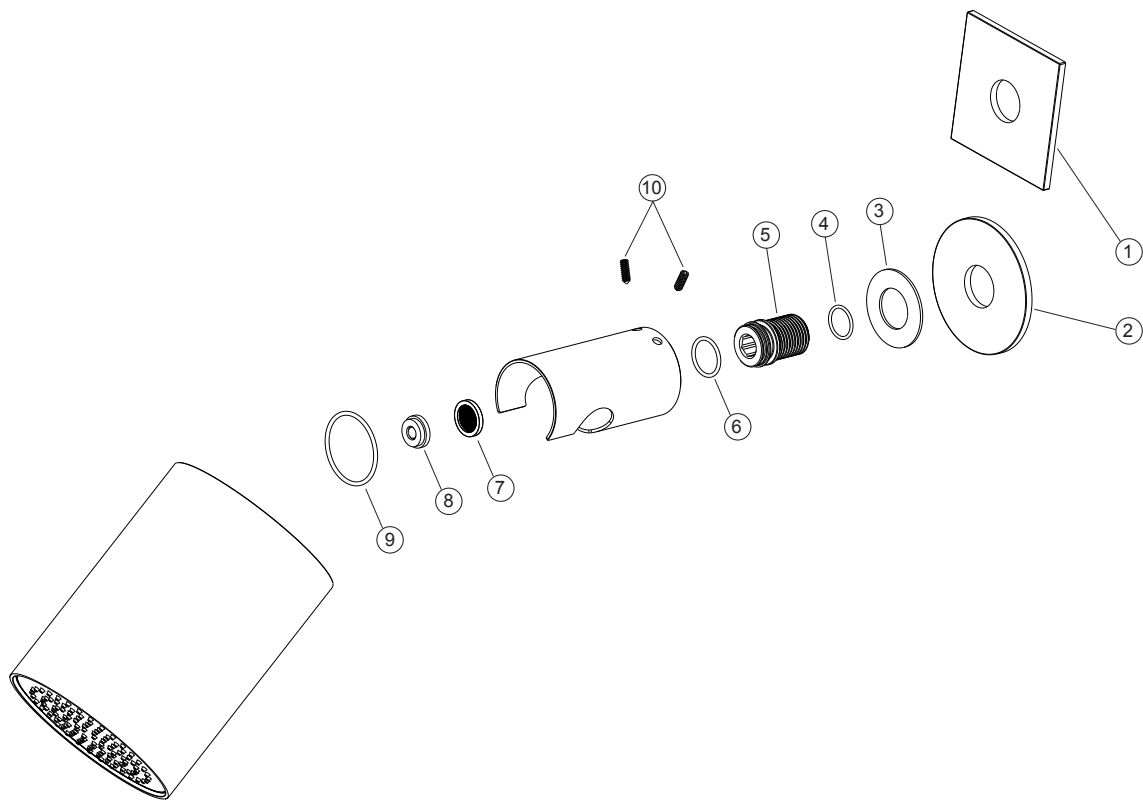

LIVING SPA

Regenbrause SPOT mono

schwarz matt

11.044287.1.12

LIVING SPA**Regenbrause SPOT mono**

schwarz matt

11.044287.1.12**Ersatzteilliste**

Pos.	Beschreibung	Art.-Nr.	Preisgruppe	VE
1	Rosette 70 x 70	80.073041.1.12	10	1
2	Rosette DM 70 mm	80.073043.1.12	10	1
3	Abdeckscheibe 40 mm	80.043017.1.09	3	1
4	O-Ring 14,5 x 1,5	80.140003.1.09	3	1
5	Anschlussadapter 1/2"	80.032058.1.09	4	1
6	O-Ring 17,0 x 1,78	80.140021.1.09	3	1
7	Filterdichtung	80.028044.1.09	3	1
8	Durchflussbegrenzer	80.069019.1.09	3	1
9	O-Ring 34 x 2	80.140100.1.09	2	1
10	Schraube M4 x 12	80.029014.1.09	1	1