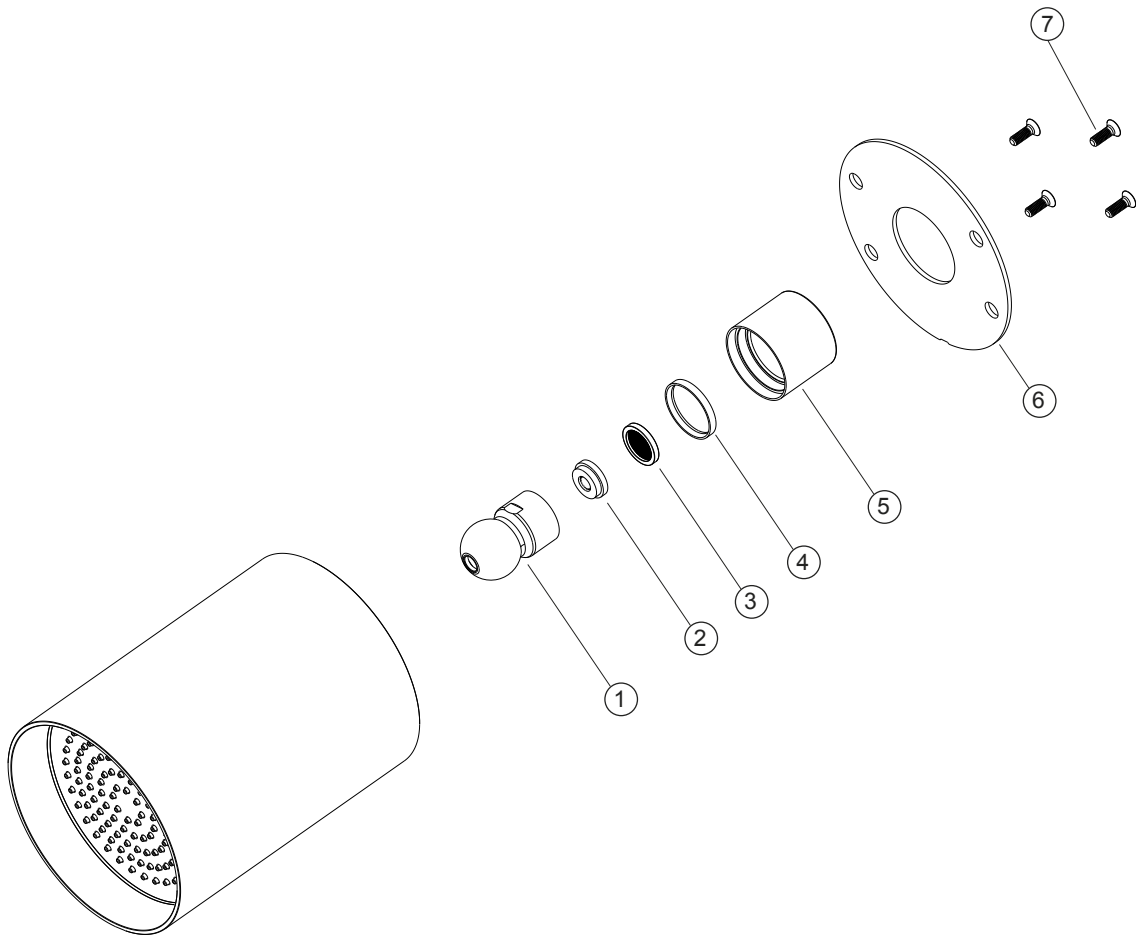

**LIVING SPA**

**Regenbrause SPOT mono**

chrom

11.044288.1.01

**LIVING SPA****Regenbrause SPOT mono**

chrom

**11.044288.1.01****Ersatzteilliste**

<b>Pos.</b>	<b>Beschreibung</b>	<b>Art.-Nr.</b>	<b>Preisgruppe</b>	<b>VE</b>
1	Kugelgelenk	80.099007.1.09	5	1
2	Durchflussbegrenzer	80.069060.1.09	3	1
3	Filterdichtung	80.028044.1.09	3	1
4	Spezialdichtung	80.011009.1.09	4	1
5	Schraube M4 x 12	80.092056.1.09	1	1
6	Hülse für Kugelgelenk	80.027014.1.09	7	1
7	Befestigungsflansch	80.020048.1.09	6	1