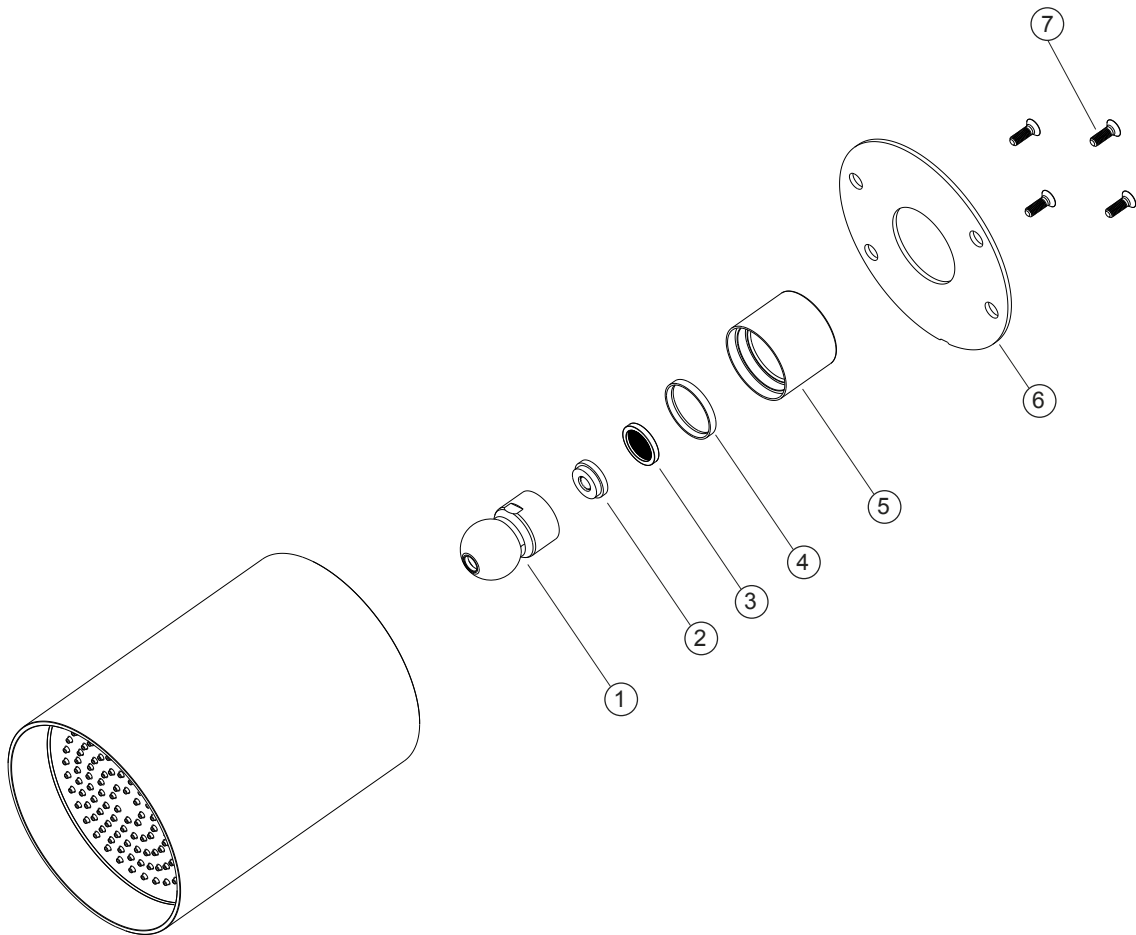

**LIVING SPA**

**Regenbrause SPOT mono**

Edelstahl gebürstet

11.044288.1.09

**LIVING SPA****Regenbrause SPOT mono**

Edelstahl gebürstet

**11.044288.1.09****Ersatzteilliste**

<b>Pos.</b>	<b>Beschreibung</b>	<b>Art.-Nr.</b>	<b>Preisgruppe</b>	<b>VE</b>
1	Kugelgelenk	80.099007.1.09	5	1
2	Durchflussbegrenzer	80.069060.1.09	3	1
3	Filterdichtung	80.028044.1.09	3	1
4	Spezialdichtung	80.011009.1.09	4	1
5	Schraube M4 x 12	80.092056.1.09	1	1
6	Hülse für Kugelgelenk	80.027014.1.09	7	1
7	Befestigungsflansch	80.020048.1.09	6	1