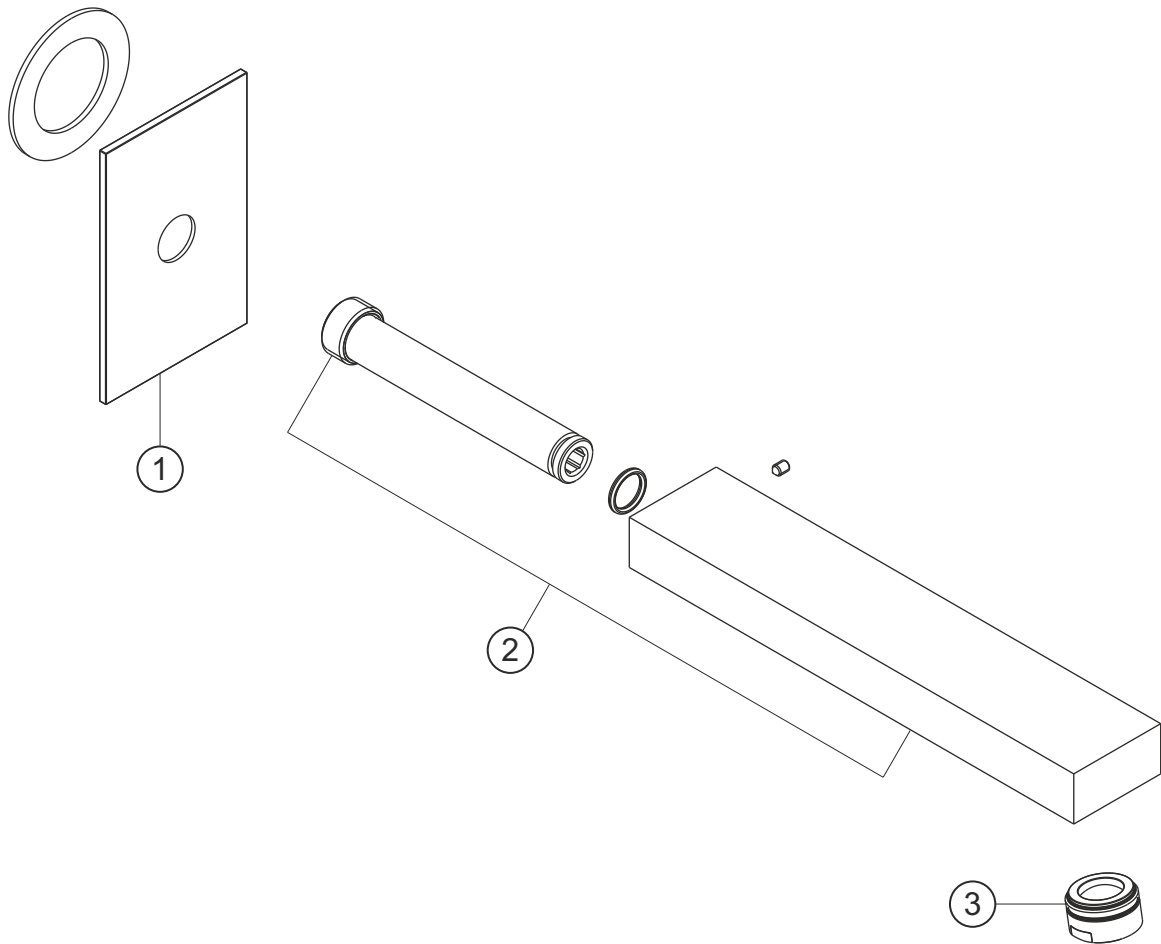

NEO CASTELL

Wannenauslauf 200 mm

chrom

11.142000.1.01

herzbach

NEO CASTELL

Wannenauslauf 200 mm

chrom

11.142000.1.01

Ersatzteilliste

Pos.	Beschreibung	Art.-Nr.	Preisgruppe	VE
1	Rosette Auslauf	80.191800.1.01	10	1
2	Auslauf 200 mm	80.142000.1.01	15	1
3	Perlator	80.055900.1.01	2	1

herzbach