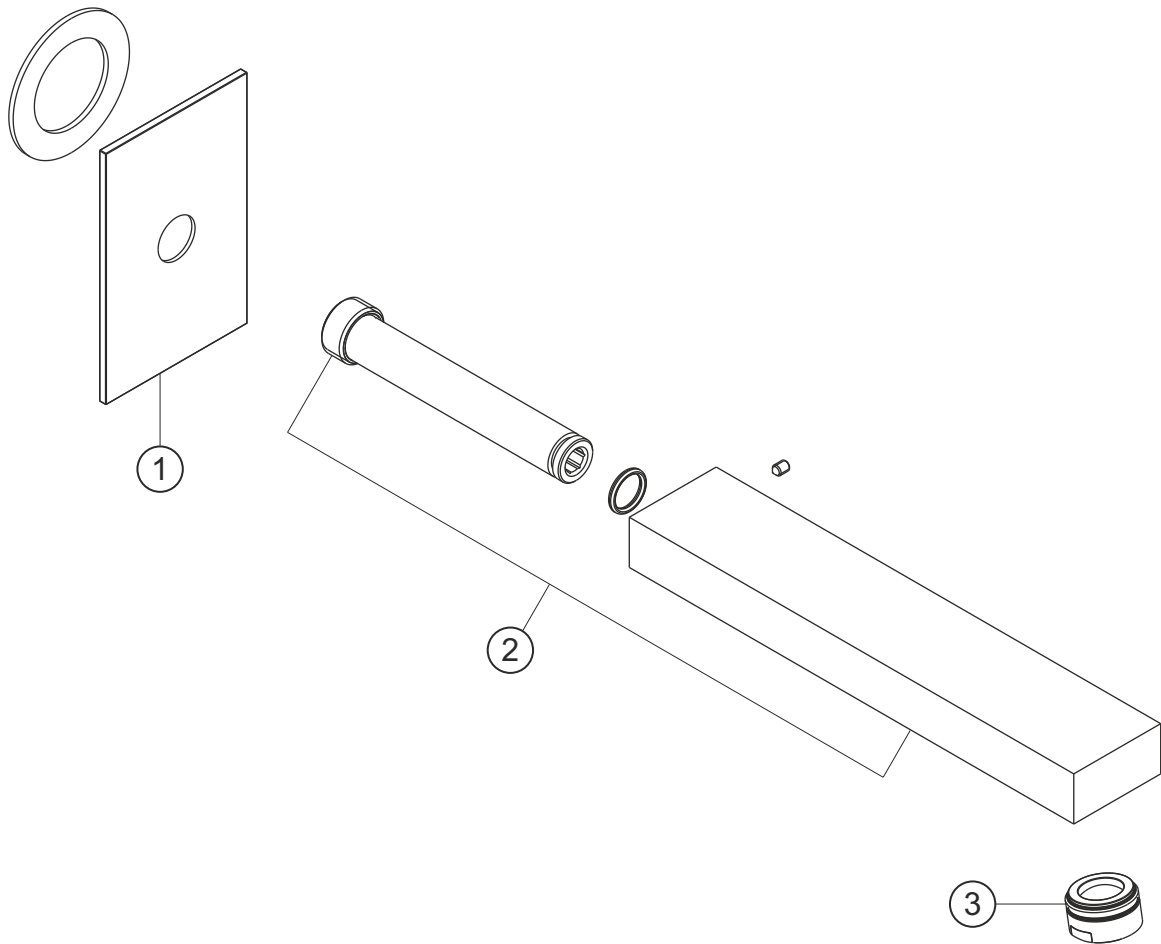

NEO CASTELL

Wannenauslauf 240 mm

chrom

11.142000.2.01

herzbach

NEO CASTELL

Wannenauslauf 240 mm

chrom

11.142000.2.01

Ersatzteilliste

Pos.	Beschreibung	Art.-Nr.	Preisgruppe	VE
1	Rosette Auslauf	80.191800.1.01	10	1
2	Auslauf 240 mm	80.142400.1.01	15	1
3	Perlator	80.055900.1.01	2	1

herzbach