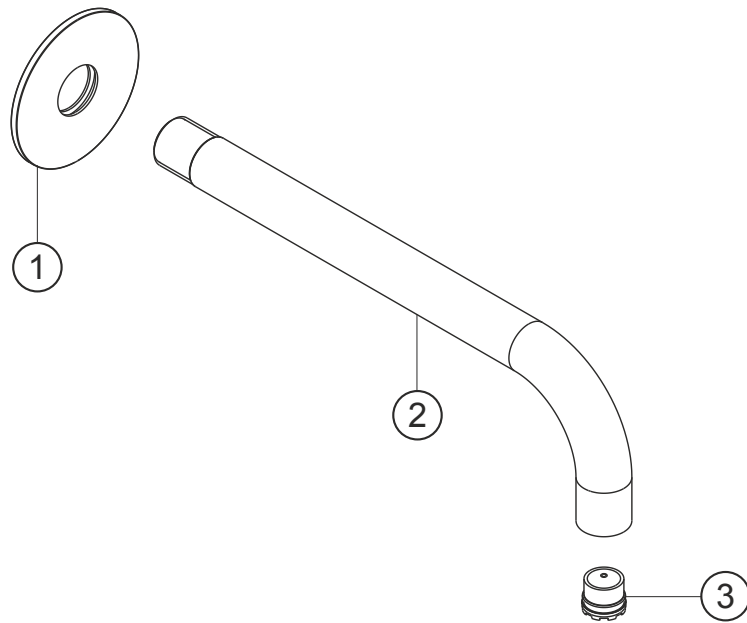

LIVING SPA

Wandauslauf 210 mm

chrom

11.451400.1.01

LIVING SPA**Wandauslauf 210 mm**

chrom

11.451400.1.01**Ersatzteilliste**

| Pos. | Beschreibung | Art.-Nr. | Preisgruppe | VE |
|-------------|---------------------|-----------------|--------------------|-----------|
| 1 | Rosette Auslauf | 80.459911.2.01 | 10 | 1 |
| 2 | Auslauf 210 mm | 80.458000.1.01 | 11 | 1 |
| 3 | Perlator | 80.058300.1.09 | 4 | 1 |