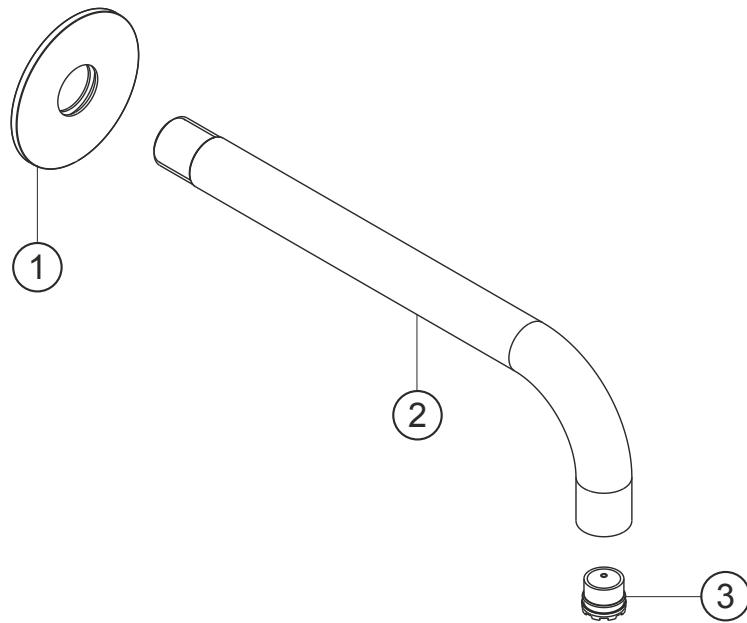

LIVING SPA

Wandauslauf 240 mm

chrom

11.451400.2.01

LIVING SPA**Wandauslauf 240 mm**

chrom

11.451400.2.01**Ersatzteilliste**

Pos.	Beschreibung	Art.-Nr.	Preisgruppe	VE
1	Rosette Auslauf	80.459911.2.01	10	1
2	Auslauf 240 mm	80.458200.1.01	11	1
3	Perlator	80.058300.1.09	4	1