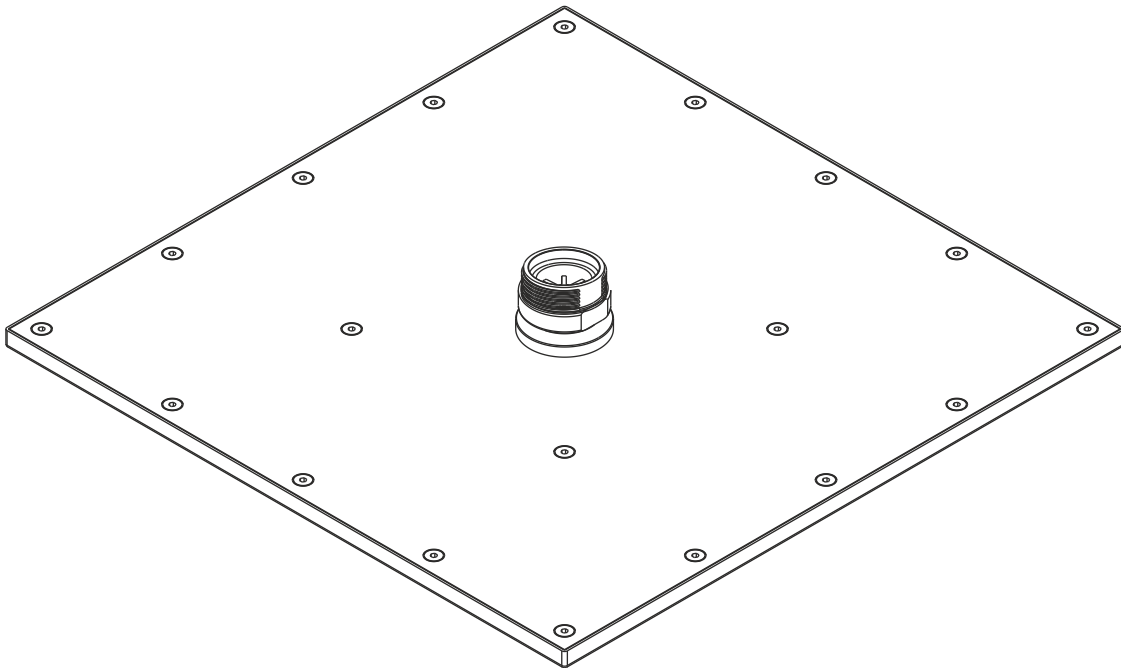

LIVING SPA

Regenbrause 200 x 200 mm

chrom

11.600200.2.01

herzbach

LIVING SPA

Regenbrause 200 x 200 mm

chrom

11.600200.2.01

Ersatzteilliste

Pos.	Beschreibung	Art.-Nr.	Preisgruppe	VE
1	Anschluss mit Kugelgelenk	80.943300.1.01	5	1

herzbach