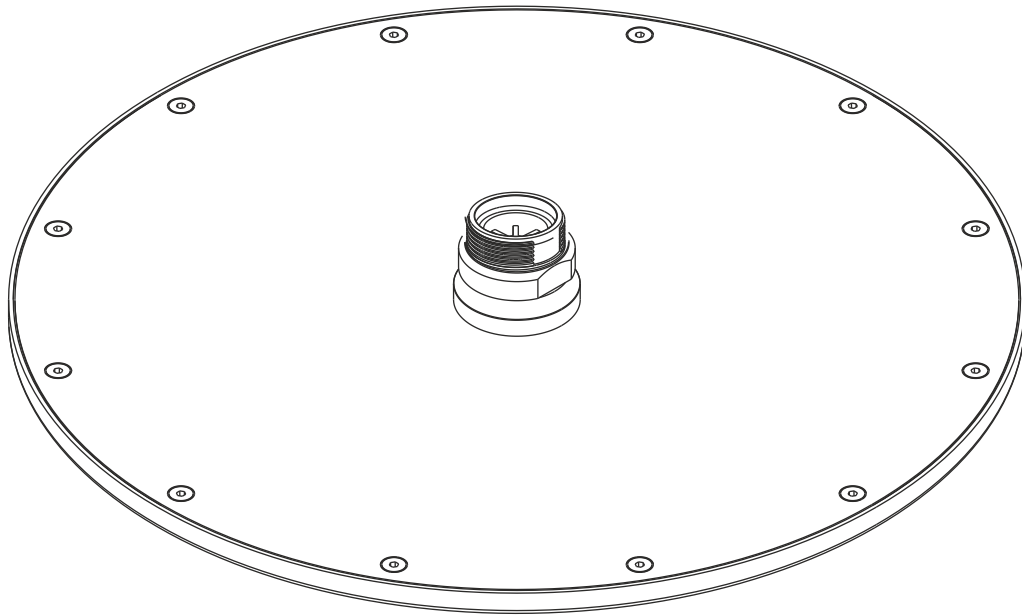

LIVING SPA

Regenbrause 250 mm

chrom

11.600250.1.01

herzbach

LIVING SPA

Regenbrause 250 mm

chrom

11.600250.1.01

Ersatzteilliste

Pos.	Beschreibung	Art.-Nr.	Preisgruppe	VE
1	Anschluss mit Kugelgelenk	80.943300.1.01	5	1

herzbach