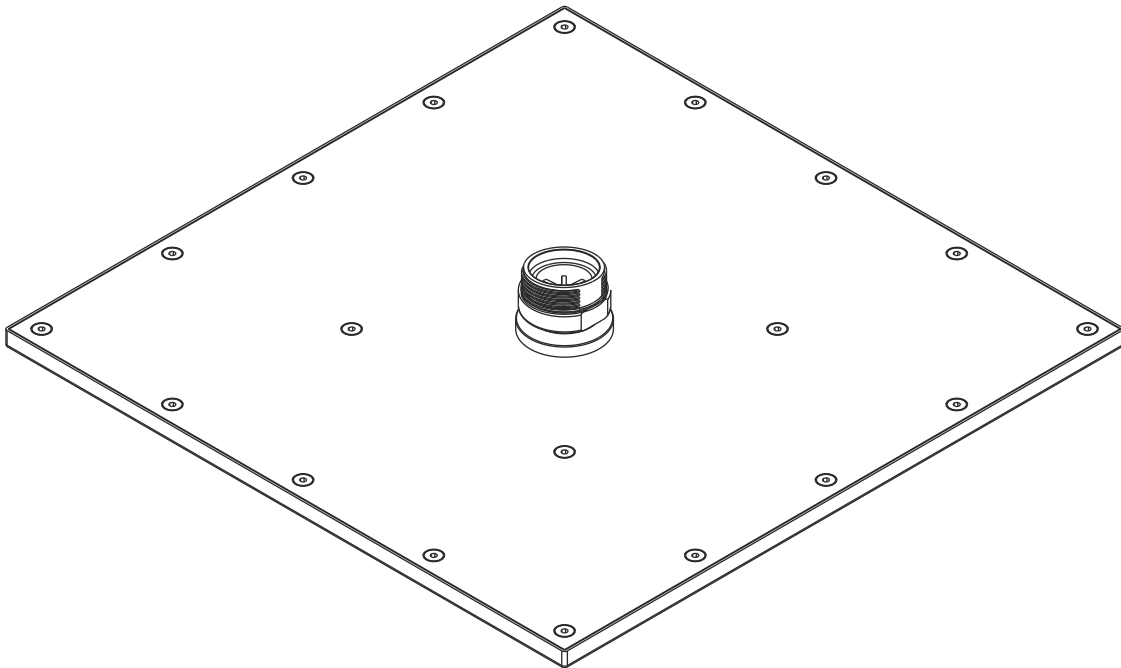

# LIVING SPA

Regenbrause 300 x 300 mm

chrom

11.600300.2.01

## LIVING SPA

Regenbrause 300 x 300 mm

chrom

11.600300.2.01