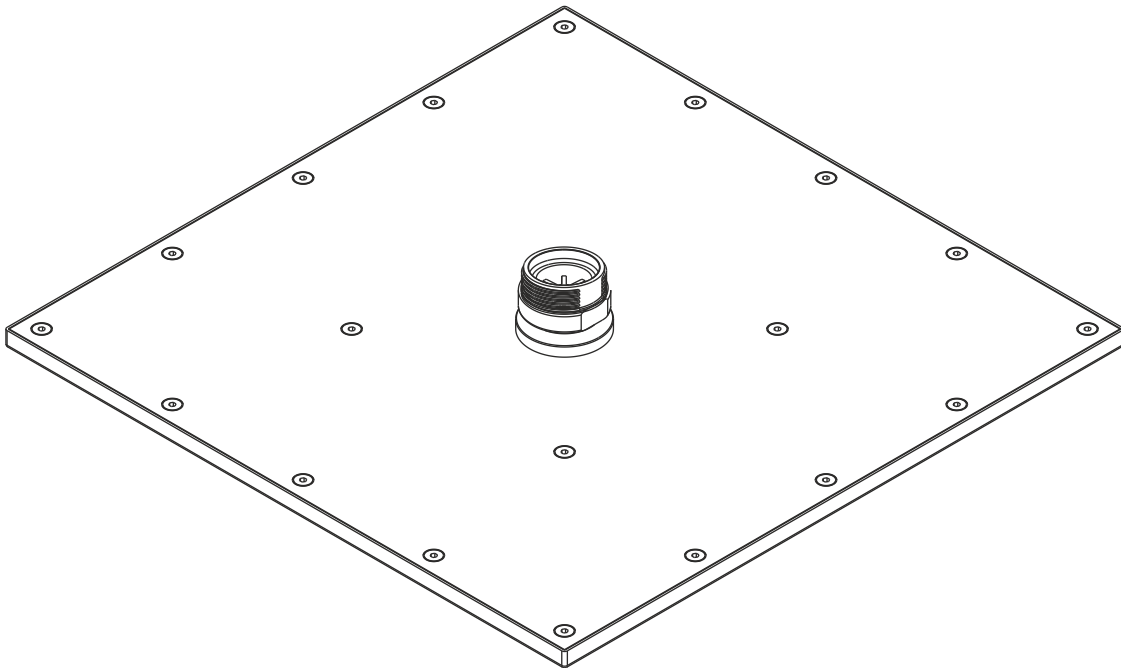

LIVING SPA

Regenbrause 340 x 220 mm

chrom

11.600340.2.01

herzbach

LIVING SPA

Regenbrause 340 x 220 mm

chrom

11.600340.2.01

Ersatzteilliste

Pos.	Beschreibung	Art.-Nr.	Preisgruppe	VE
1	Anschluss mit Kugelgelenk	80.943300.1.01	5	1

herzbach