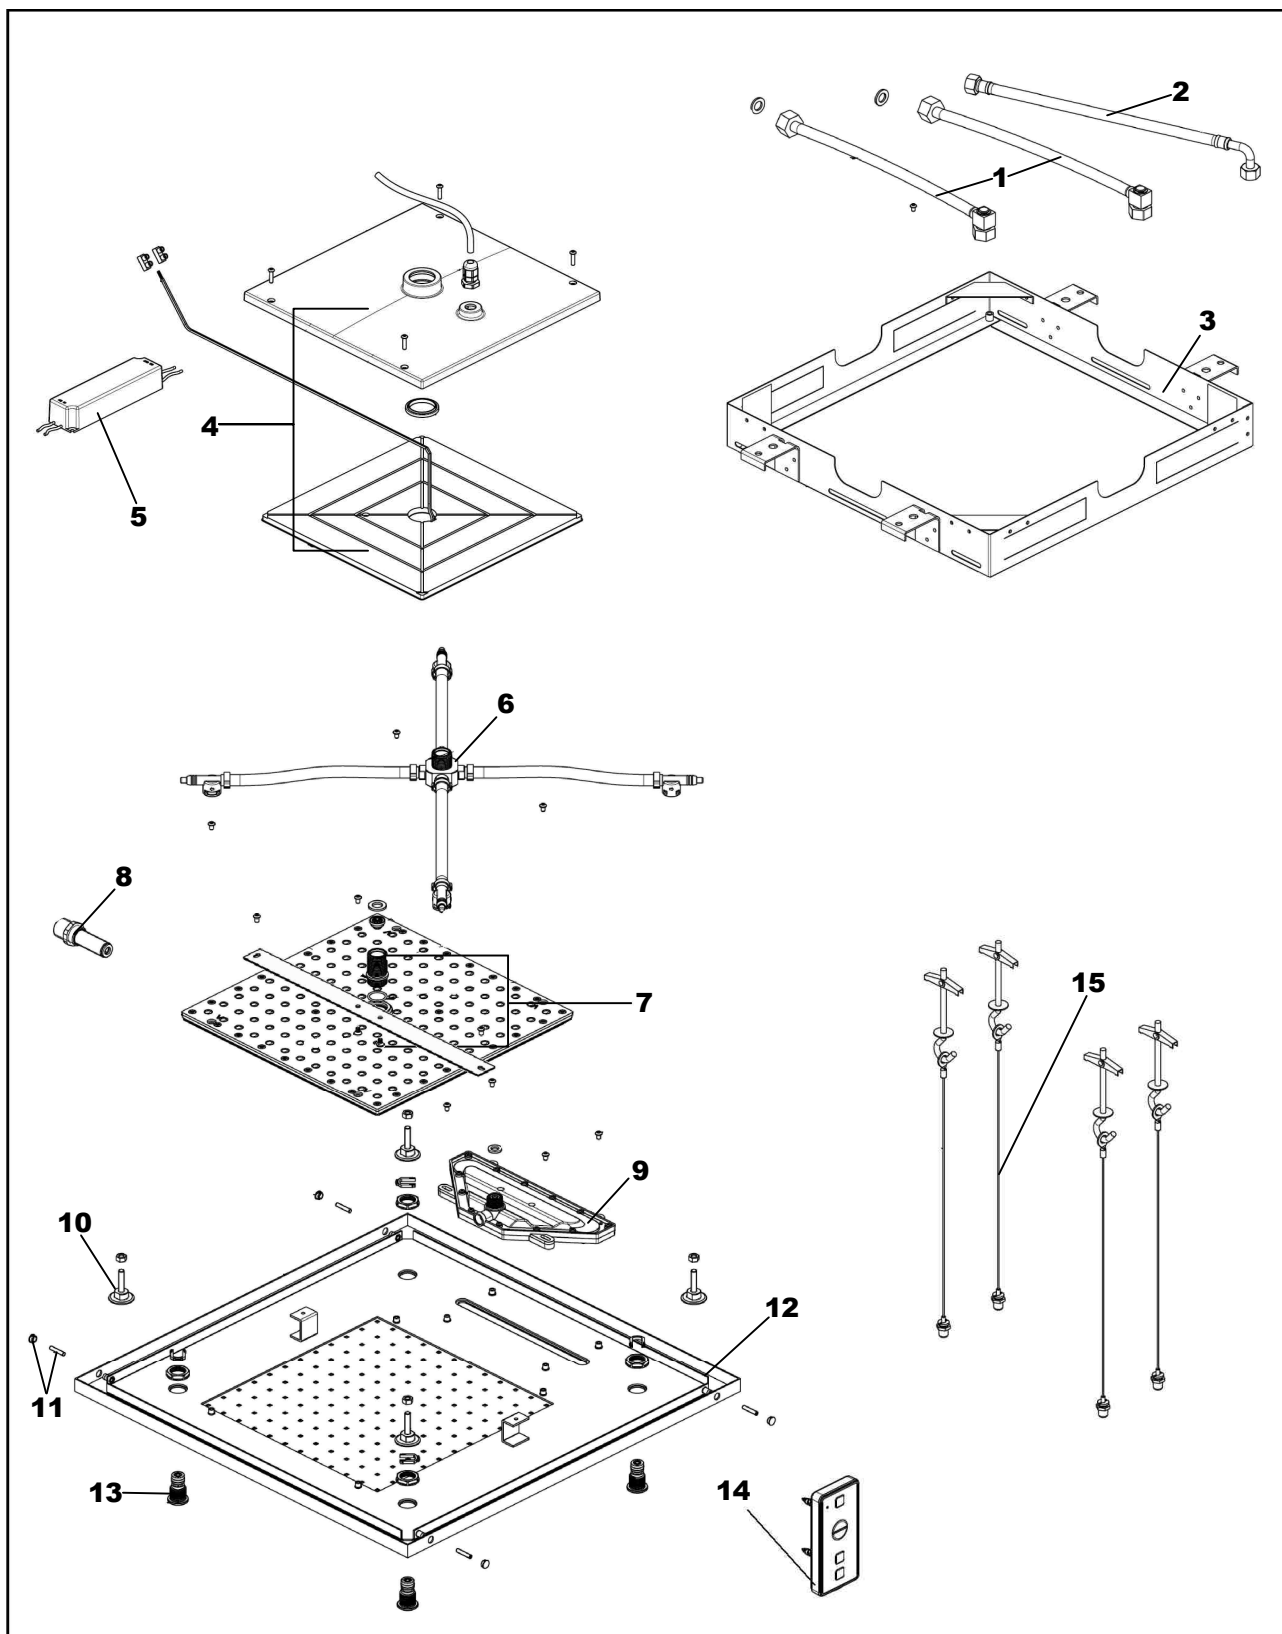

LIVING SPA

Regenbrause Farblicht zum Deckeneinbau 500x500 mm

Edelstahl gebürstet

11.600385.2.09

LIVING SPA**Regenbrause Farblicht zum Deckeneinbau 500x500 mm**

Edelstahl gebürstet

11.600385.2.09**Ersatzteilliste**

Pos.	Beschreibung	Art.-Nr.	Preisgruppe	VE
1	Flexibler Schlauch	80.084009.1.09	7	1
2	Flexibler Schlauch	80.084026.1.09	7	1
3	Einbaurahmen	80.106003.1.09	13	1
4	LED-Lichteinheit	80.146005.1.09	16	1
5	Netzteil	80.097004.1.09	14	1
6	Verteiler	80.000032.1.09	12	1
7	Brauseeinsatz	80.055059.6.09	16	1
8	Übergangsstück	80.003032.1.09	7	1
9	Schwalleinsatz	80.055065.1.09	12	1
10	Distanzschrauben	80.012001.1.09	8	4
11	Befestigung Strahlboden	80.047067.1.09	5	4
12	Strahlboden	80.063060.1.09	16	1
13	Spraydüsen	80.003049.1.09	15	4
14	Fernbedienung	11.699330.2.09	*	1
15	Sicherungsset	80.003015.1.09	8	1