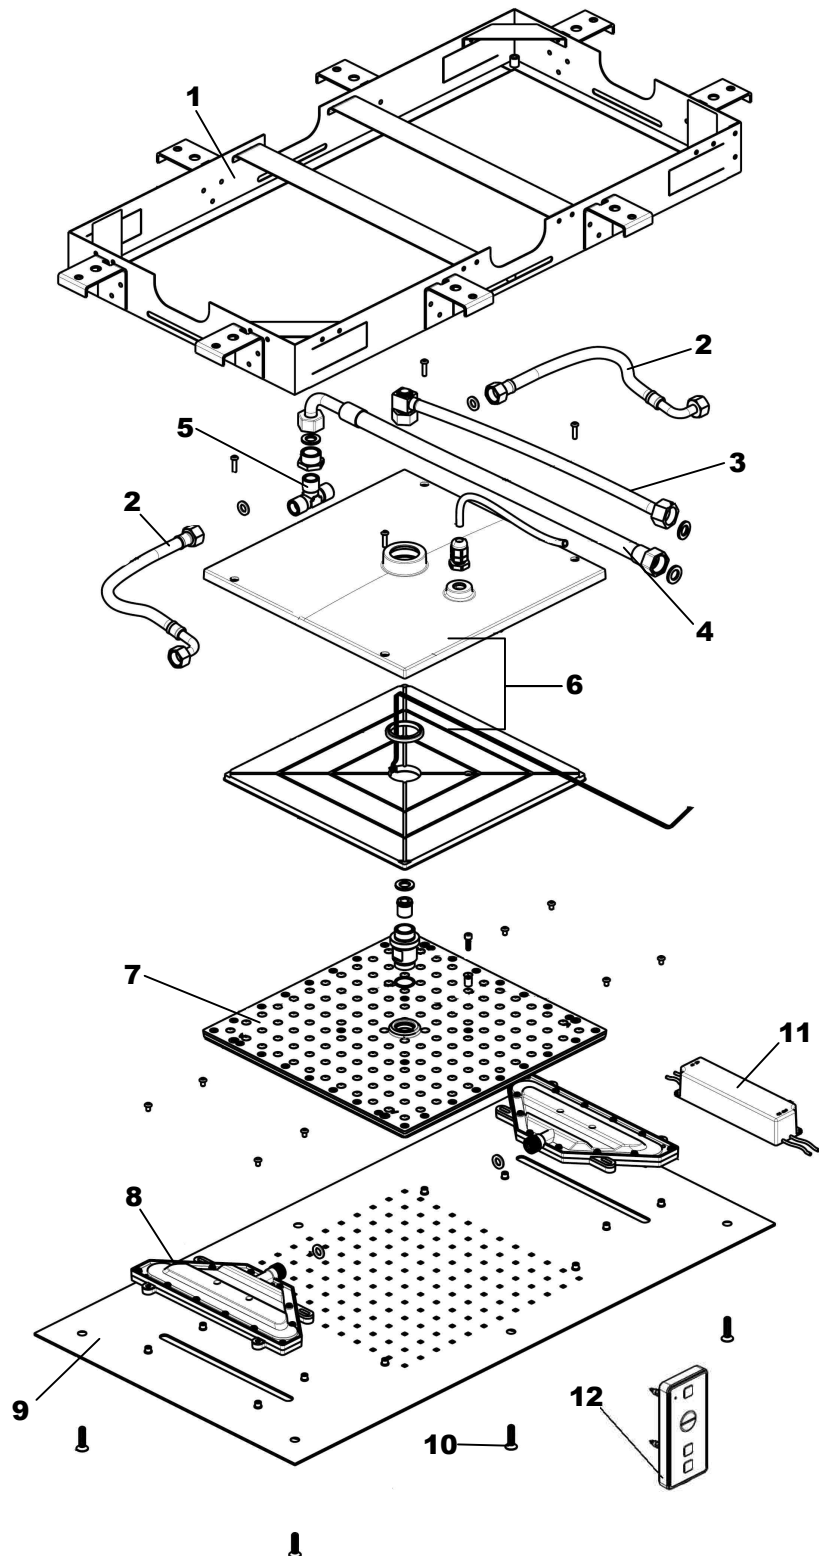

LIVING SPA

Regenbrause Farblight zum Deckeneinbau

Edelstahl poliert

11.600390.3.01

LIVING SPA**Regenbrause Farblight zum Deckeneinbau 700x380 mm**

Edelstahl poliert

11.600390.3.01**Ersatzteilliste**

Pos.	Beschreibung	Art.-Nr.	Preisgruppe	VE
1	Einbaurahmen	80.106010.1.09	14	1
2	Flexibler Schlauch 70cm	80.084025.1.09	7	1
3	Flexibler Schlauch 35cm	80.084009.1.09	7	1
4	Flexibler Schlauch	80.084015.1.09	7	1
5	Verteilerstück	80.039046.1.09	6	1
6	LED-Lichteinheit	80.146005.1.09	16	1
7	Brauseeinsatz	80.055059.5.09	16	1
8	Schwalleinsatz	80.055065.1.09	12	1
9	Strahlboden	80.063073.1.01	16	1
10	Befestigung Strahlboden	80.092029.2.01	4	1
11	Netzteil	80.097004.1.09	14	1
12	Fernbedienung	11.699330.2.09	*	1