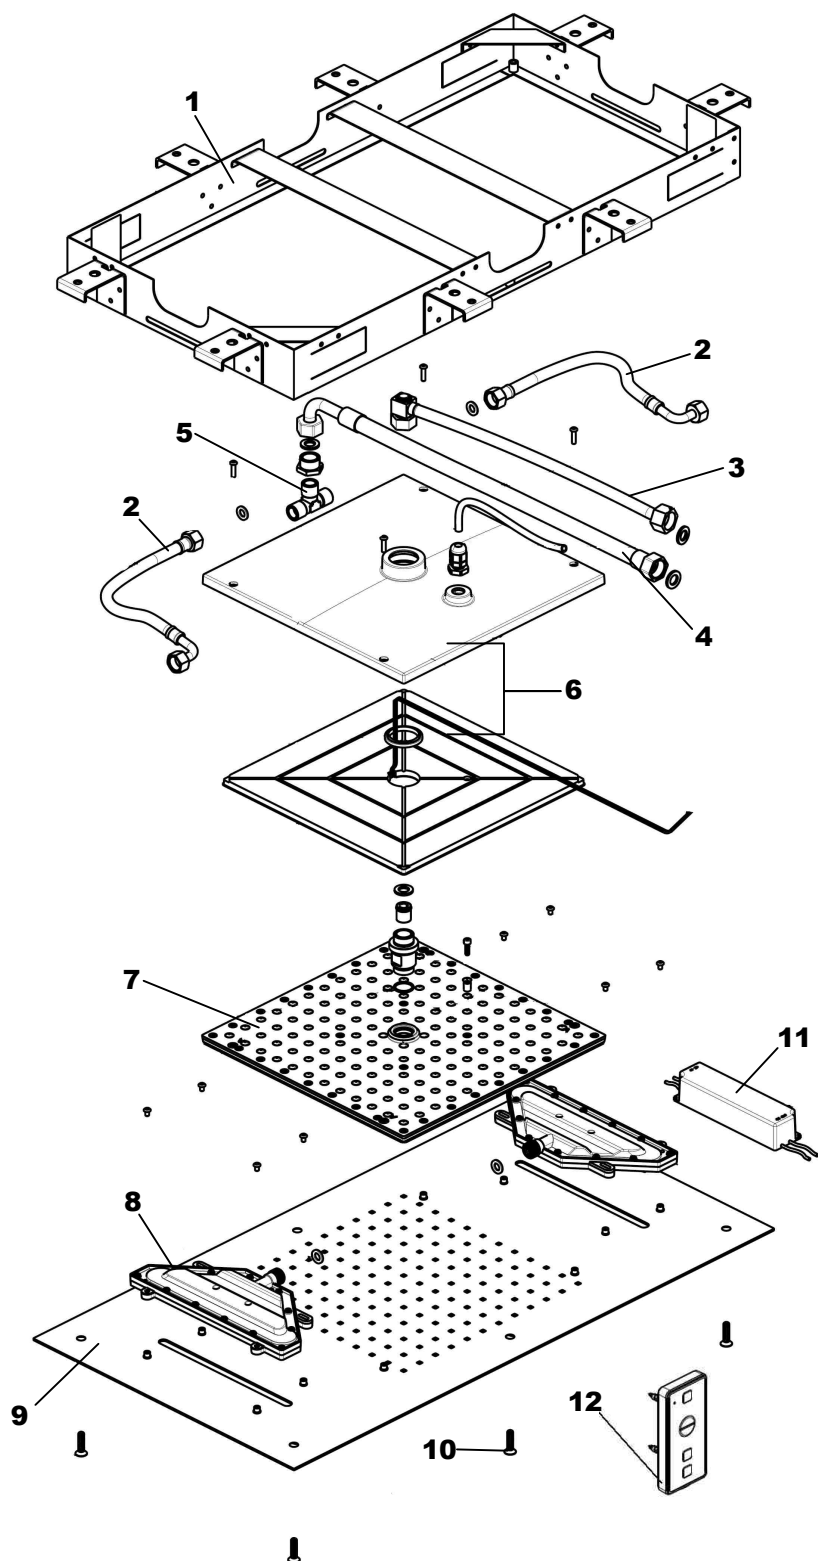

LIVING SPA

Regenbrause Farblicht zum Deckeneinbau

Edelstahl gebürstet

11.600390.3.09

LIVING SPA**Regenbrause Farblicht zum Deckeneinbau 700x380 mm**

Edelstahl gebürstet

11.600390.3.09**Ersatzteilliste**

Pos.	Beschreibung	Art.-Nr.	Preisgruppe	VE
1	Einbaurahmen	80.106010.1.09	14	1
2	Flexibler Schlauch 70cm	80.084025.1.09	7	1
3	Flexibler Schlauch 35cm	80.084009.1.09	7	1
4	Flexibler Schlauch	80.084015.1.09	7	1
5	Verteilerstück	80.039046.1.09	6	1
6	LED-Lichteinheit	80.146005.1.09	16	1
7	Brauseeinsatz	80.055059.5.09	16	1
8	Schwalleinsatz	80.055065.1.09	12	1
9	Strahlboden	80.063073.1.09	16	1
10	Befestigung Strahlboden	80.092029.2.09	4	1
11	Netzteil	80.097004.1.09	14	1
12	Fernbedienung	11.699330.2.09	*	1