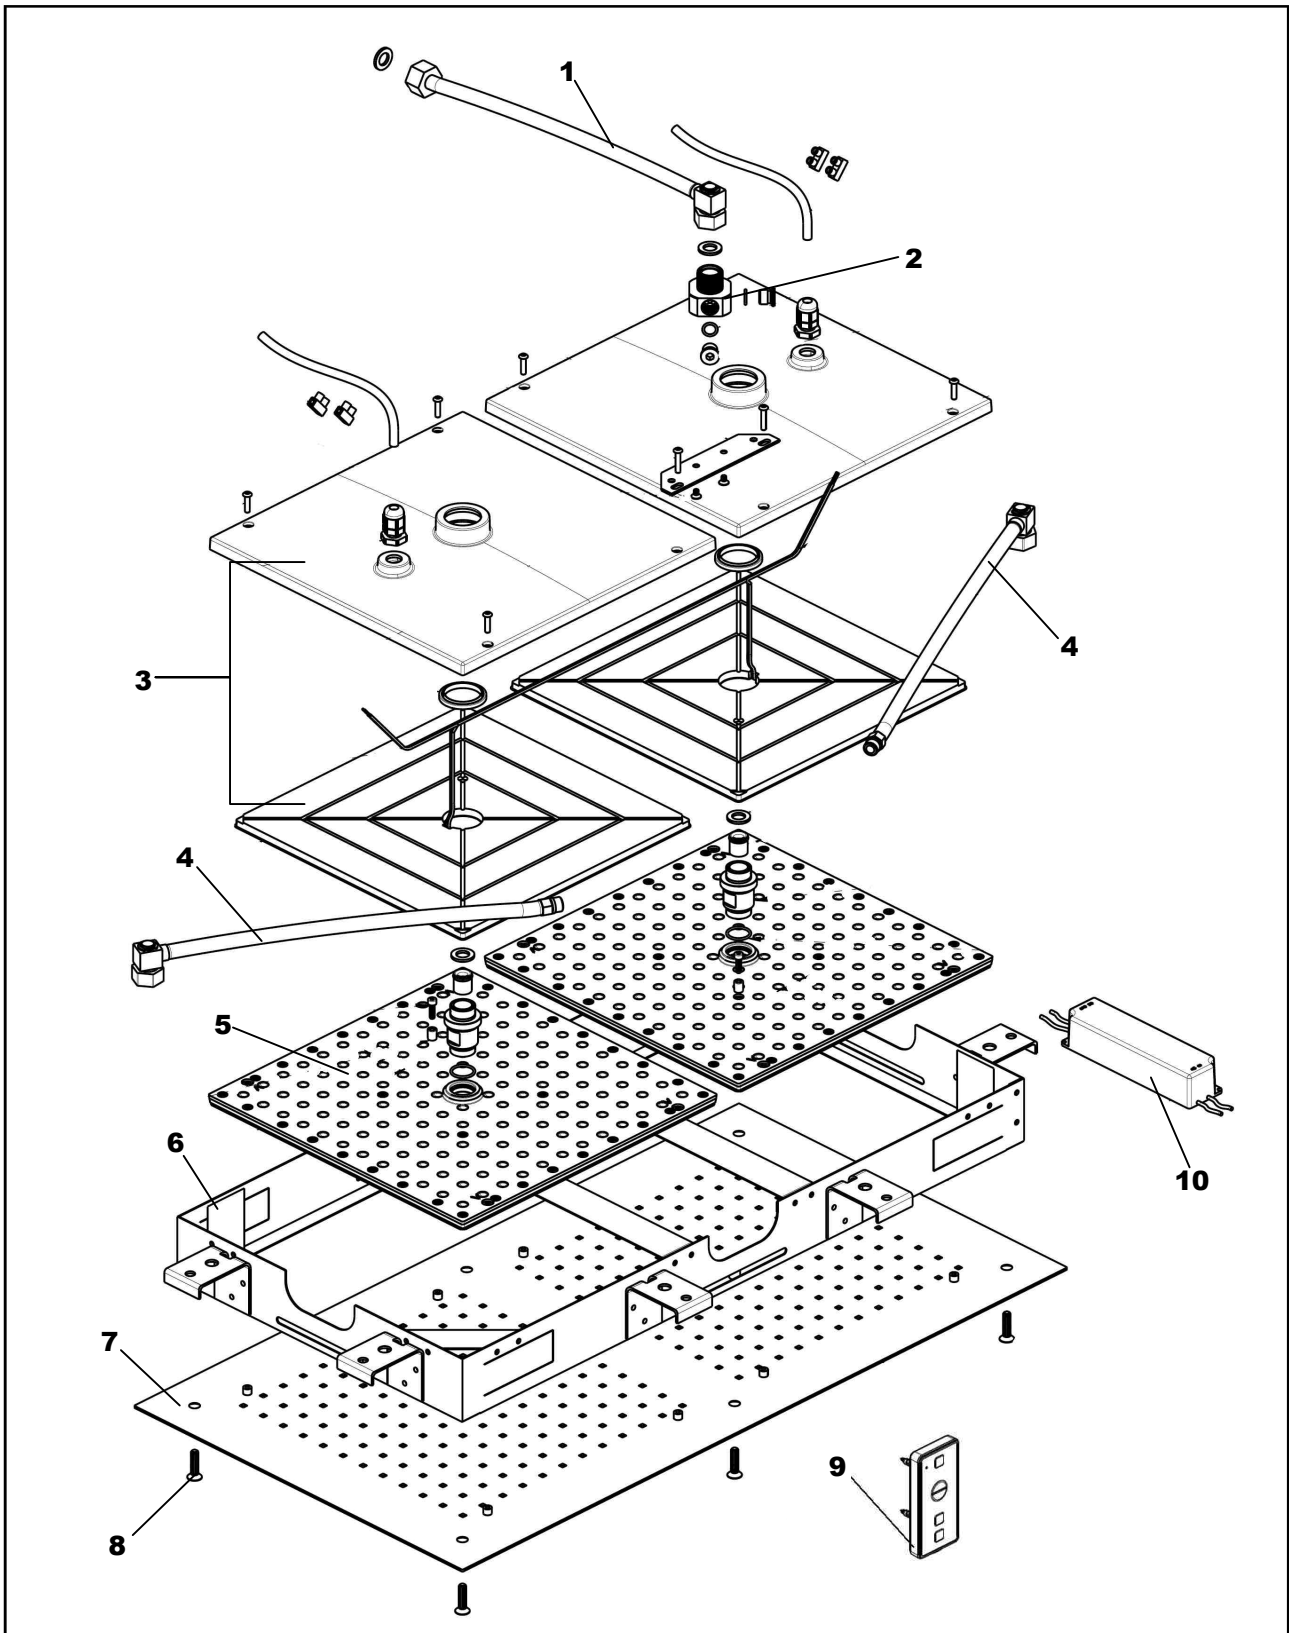

LIVING SPA

Regenbrause Farblicht zum Deckeneinbau 700x380 mm

Edelstahl poliert

11.600395.3.01

LIVING SPA**Regenbrause Farblight zum Deckeneinbau 700x380 mm**

Edelstahl poliert

11.600395.3.01**Ersatzteilliste**

| Pos. | Beschreibung | Art.-Nr. | Preisgruppe | VE |
|-------------|-------------------------|-----------------|--------------------|-----------|
| 1 | Flexibler Schlauch 35cm | 80.084009.1.09 | 7 | 1 |
| 2 | Verteilerstück | 80.055061.1.09 | 6 | 1 |
| 3 | LED-Lichteinheit | 80.146005.1.09 | 16 | 1 |
| 4 | Flexibler Schlauch 36cm | 80.084010.1.09 | 7 | 1 |
| 5 | Brauseeinsatz | 80.055060.1.09 | 16 | 1 |
| 6 | Einbaurahmen | 80.106010.1.09 | 14 | 1 |
| 7 | Strahlboden | 80.055059.4.09 | 16 | 1 |
| 8 | Befestigung Strahlboden | 80.092029.2.01 | 4 | 1 |
| 9 | Fernbedienung | 11.699330.2.09 | * | 1 |
| 10 | Netzteil | 80.097004.1.09 | 14 | 1 |