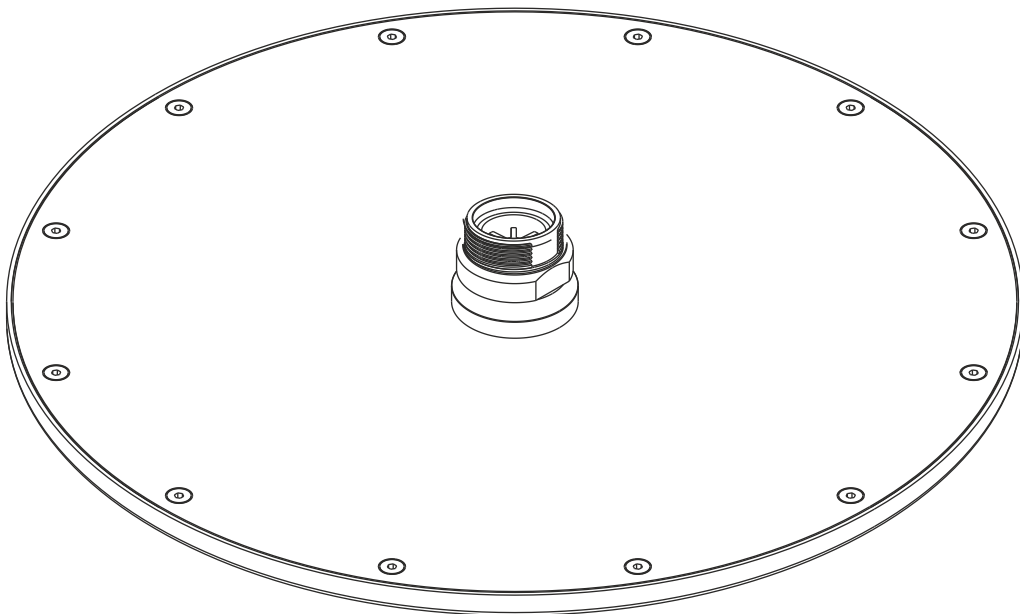

LIVING SPA

Regenbrause 400 mm

chrom

11.600400.1.01

herzbach

LIVING SPA

Regenbrause 400 mm

chrom

11.600400.1.01

Ersatzteilliste

Pos.	Beschreibung	Art.-Nr.	Preisgruppe	VE
1	Anschluss mit Kugelgelenk	80.943300.1.01	5	1

herzbach