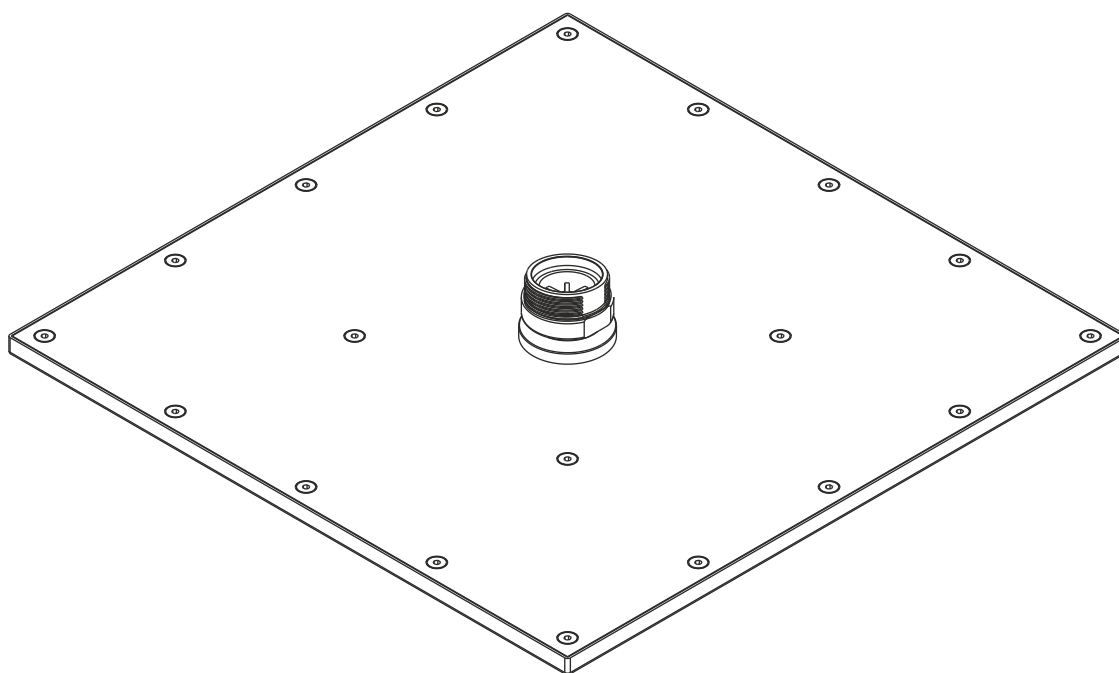

LIVING SPA

Regenbrause 400 x 400 mm

chrom

11.600400.2.01

herzbach

LIVING SPA

Regenbrause 400 x 400 mm

chrom

11.600400.2.01

Ersatzteilliste

Pos.	Beschreibung	Art.-Nr.	Preisgruppe	VE
1	Anschluss mit Kugelgelenk	80.943300.1.01	5	1

herzbach