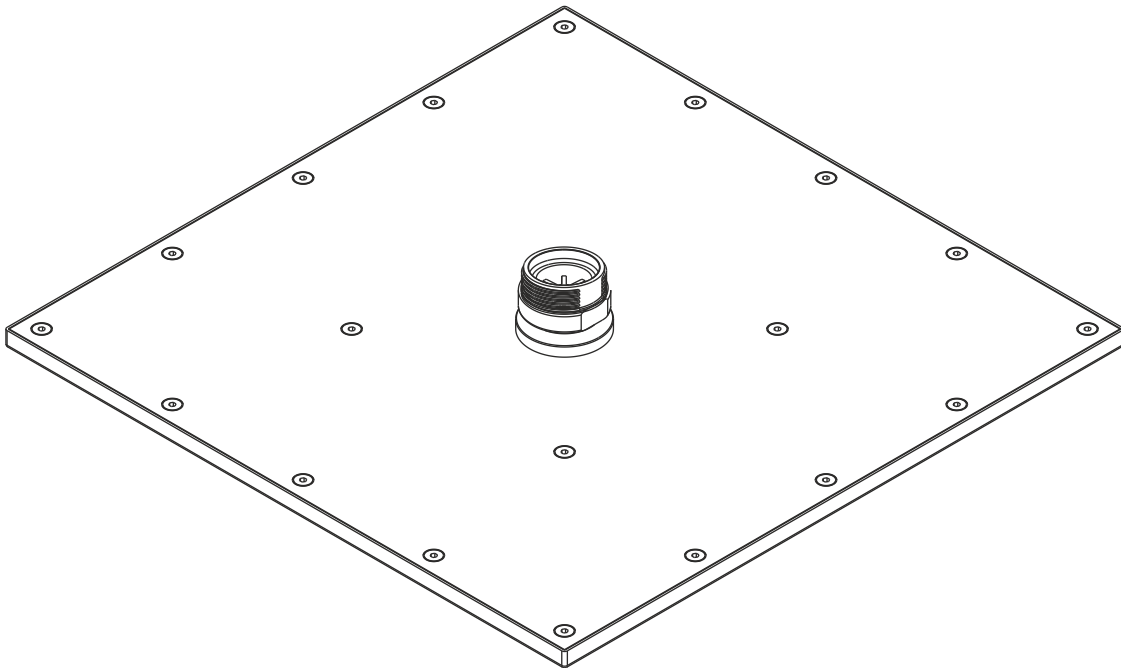

# LIVING SPA

Regenbrause 450 x 300 mm

chrom

11.600450.2.01

## LIVING SPA

Regenbrause 450 x 300 mm

chrom

11.600450.2.01