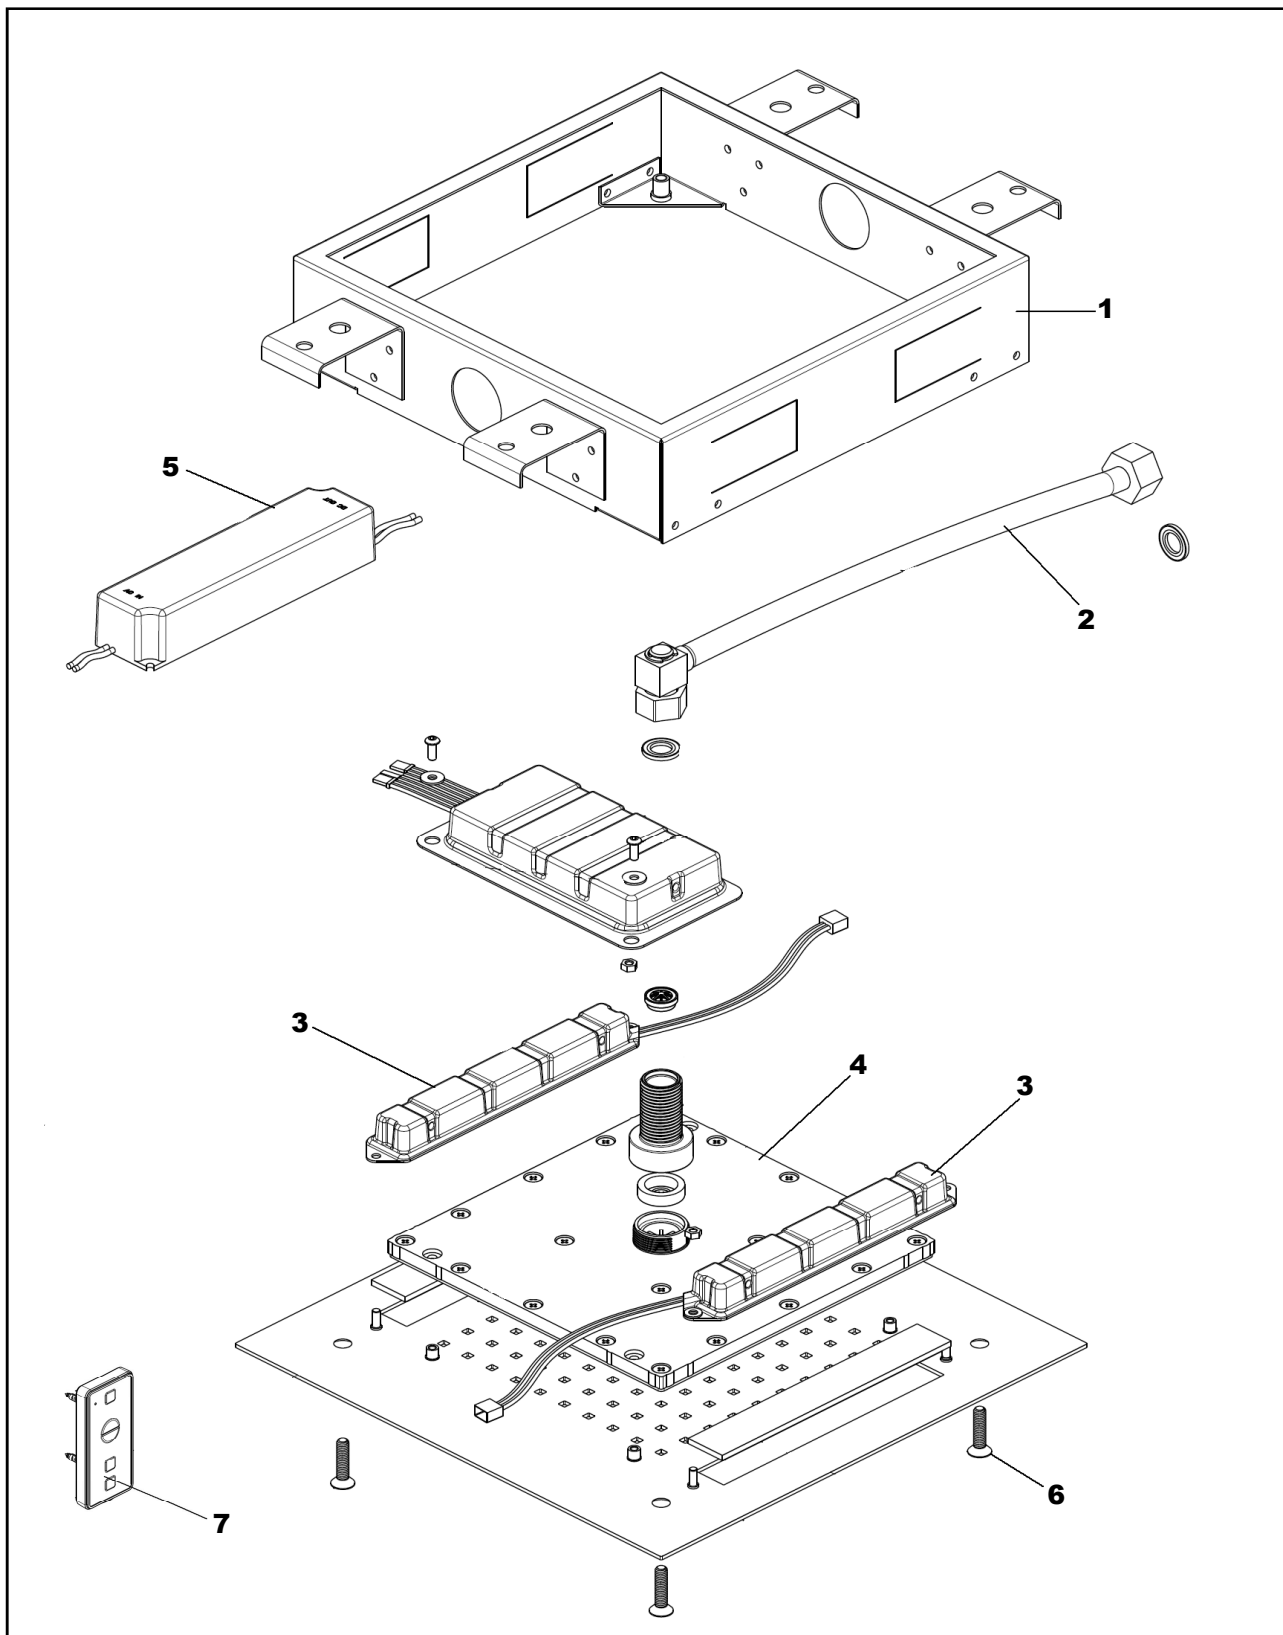

# LIVING SPA

Regenbrause Farblight zum Deckeneinbau 500x500 mm

Edelstahl poliert

11.600500.2.01

# herzbach

**LIVING SPA****Regenbrause Farblicht zum Deckeneinbau 500x500 mm**

Edelstahl poliert

**11.600500.2.01****Ersatzteilliste**

<b>Pos.</b>	<b>Beschreibung</b>	<b>Art.-Nr.</b>	<b>Preisgruppe</b>	<b>VE</b>
1	Einbaurahmen	80.106003.1.09	<b>13</b>	1
2	Flexibler Schlauch 35cm	80.084009.1.09	<b>7</b>	1
3	LED-Lichteinheit	80.146016.1.09	<b>16</b>	1
4	Brauseeinsatz	80.055059.3.09	<b>16</b>	1
5	Netzteil	80.097005.1.09	<b>14</b>	1
6	Befestigung Strahlboden	80.092029.1.01	<b>3</b>	1
7	Fernbedienung	11.699330.2.09	*	1